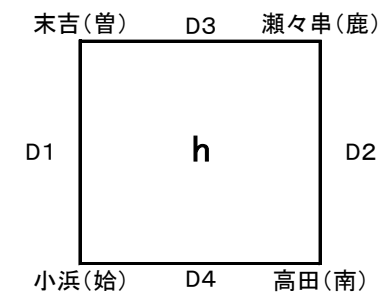

第32回 県小学生バレーボール大会6年生送別大会
混合—Ⅱ

平成30年 2月24日(土)
会場: 伊集院体育館
A B C Dコート
開場: 午前8時30分