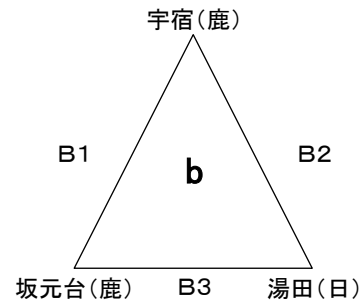

第32回 県小学生バレーボール6年生送別大会
男子

平成30年 2月25日(日)
会場: 横川総合体育館
A B C D コート
開場 午前8時30分

第32回 県小学生バレーボール6年生送別大会

女子 A-I

平成30年 2月24日(土)

会場: 横川総合体育館

A B C D コート

開場 午前8時30分