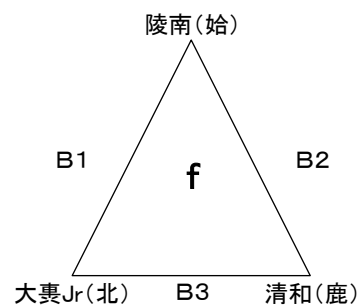

第32回 県小学生バレーボール大会6年生送別大会
女子 A-II

平成30年 2月24日(土)
会場: 牧園アリーナ
ABCDコート
開場: 午前8時30分