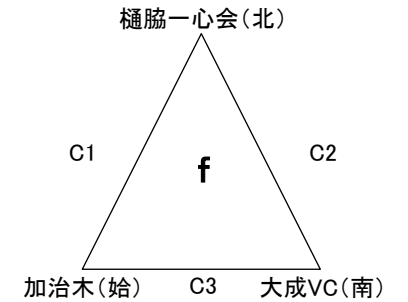

第32回 県小学生バレーボール大会6年生送別大会
女子C—I

平成30年 2月24日(土)
会場: 吉田文化体育センター
A B C コート
開場: 午前8時30分

第32回 県小学生バレーボール大会6年生送別大会

女子C—II

平成30年 2月25日(日)

会場: 日吉体育館

A B C コート

開場: 午前8時30分