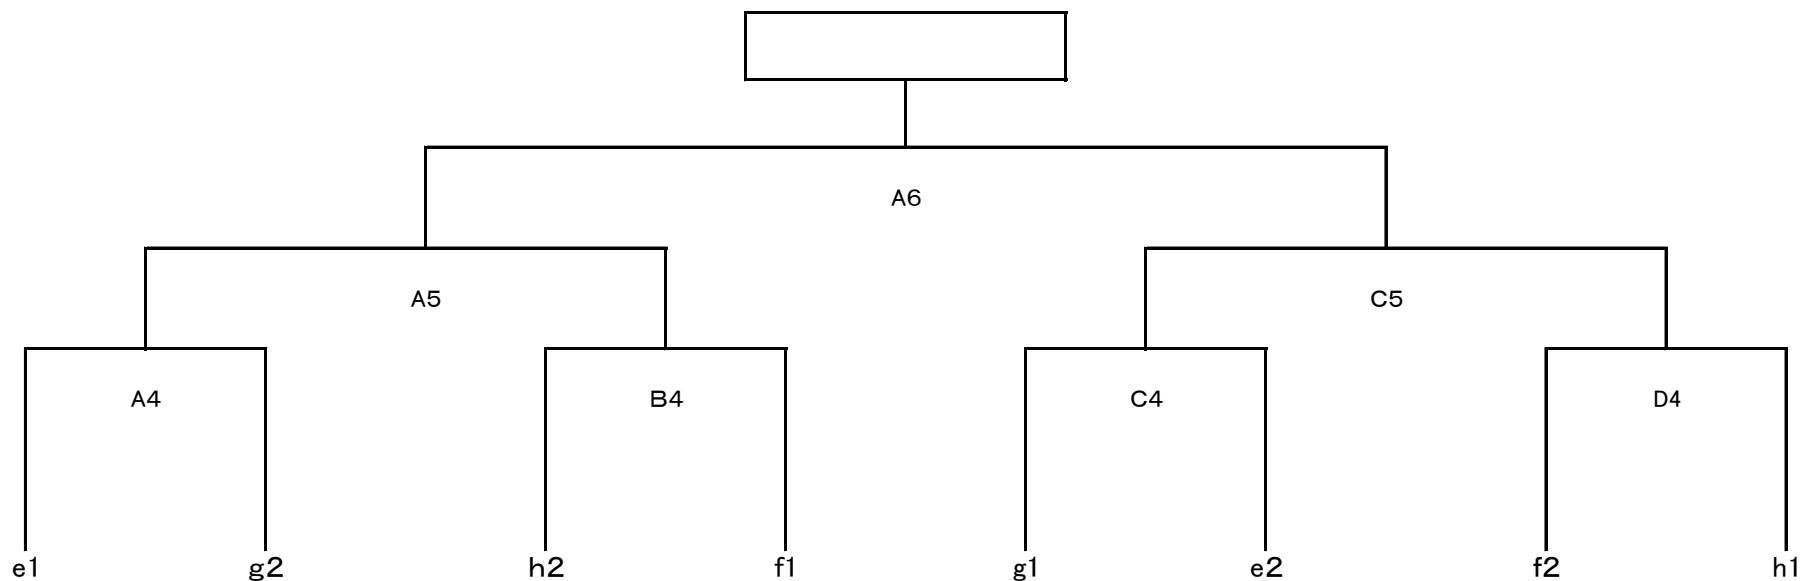

第32回 県小学生バレーボール大会6年生送別大会
女子 A-II

平成30年 2月24日(土)
会場: 牧園アリーナ
ABCDコート
開場: 午前8時30分

第32回 県小学生バレーボール大会6年生送別大会

女子 B

平成30年 2月25日(日)

会場: 牧園アリーナ

ABCDコート

開場 午前8時30分