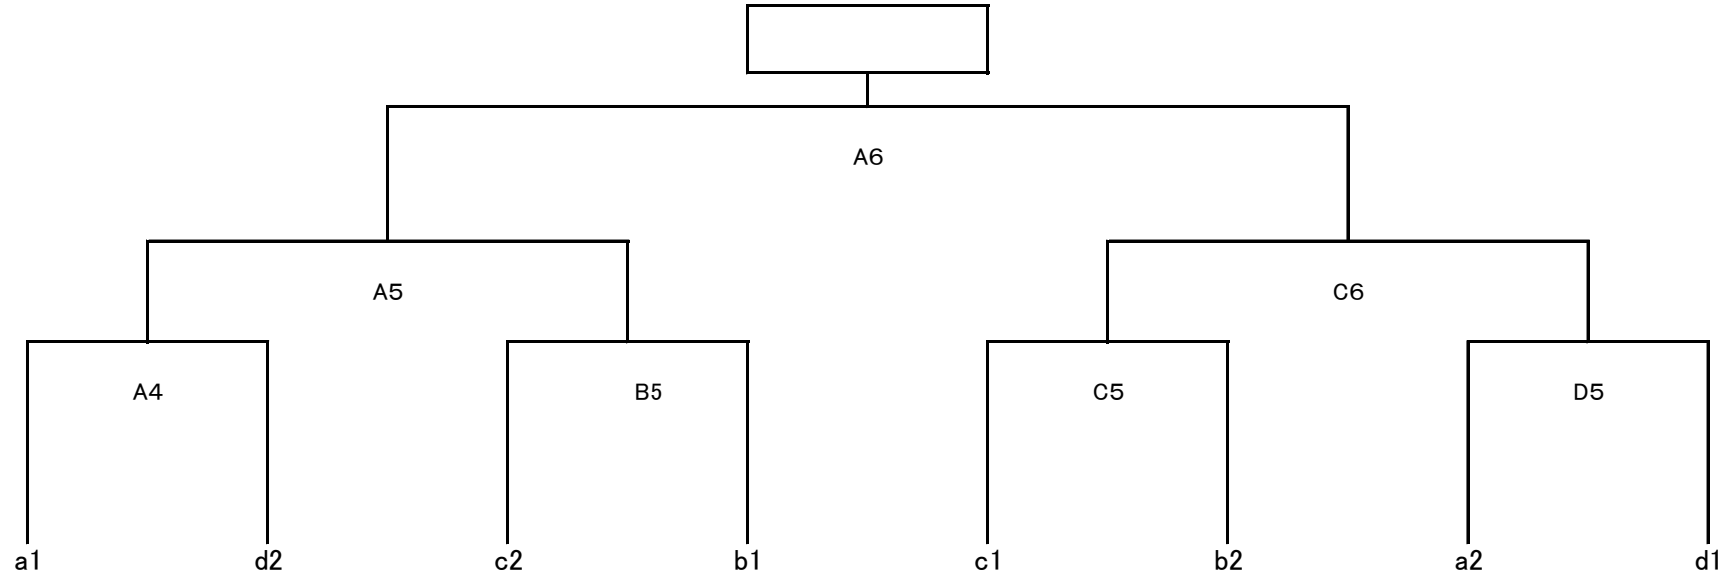

第32回 県小学生バレーボール大会6年生送別大会
混合—I

平成30年 2月25日(日)
会場: 桜島総合体育館
A B C Dコート
開場 午前8時30分