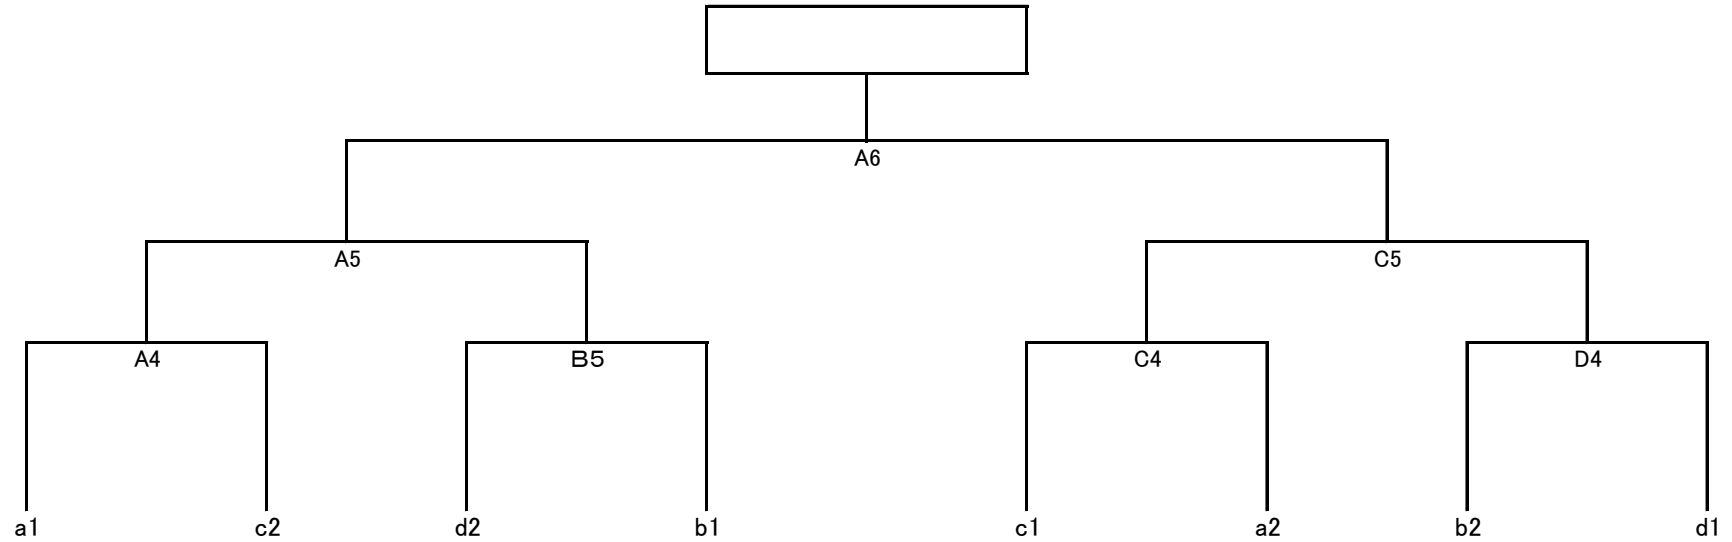

第32回 県小学生バレーボール6年生送別大会
男子

平成30年 2月25日(日)
会場: 横川総合体育館
A B C D コート
開場 午前8時30分

第32回 県小学生バレーボール6年生送別大会

女子 A-I

平成30年 2月24日(土)

会場: 横川総合体育館

A B C D コート

開場 午前8時30分

第32回 県小学生バレーボール大会6年生送別大会
女子 A-II

平成30年 2月24日(土)
会場: 牧園アリーナ
ABCDコート
開場: 午前8時30分

第32回 県小学生バレーボール大会6年生送別大会

女子 B

平成30年 2月25日(日)

会場: 牧園アリーナ

ABCDコート

開場 午前8時30分

第32回 県小学生バレーボール大会6年生送別大会
女子C—I

平成30年 2月24日(土)
会場: 吉田文化体育センター
A B C コート
開場: 午前8時30分

第32回 県小学生バレーボール大会6年生送別大会

女子C—II

平成30年 2月25日(日)

会場: 日吉体育館

A B C コート

開場: 午前8時30分