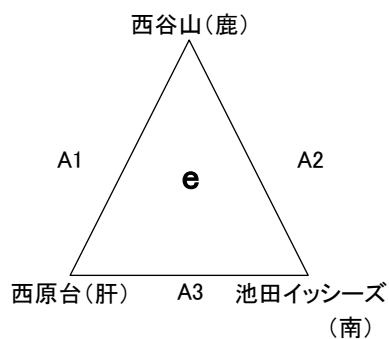

第32回 県小学生バレーボール大会6年生送別大会
女子 A-II

平成30年 2月24日(土)
会場: 牧園アリーナ
ABCDコート
開場: 午前8時30分