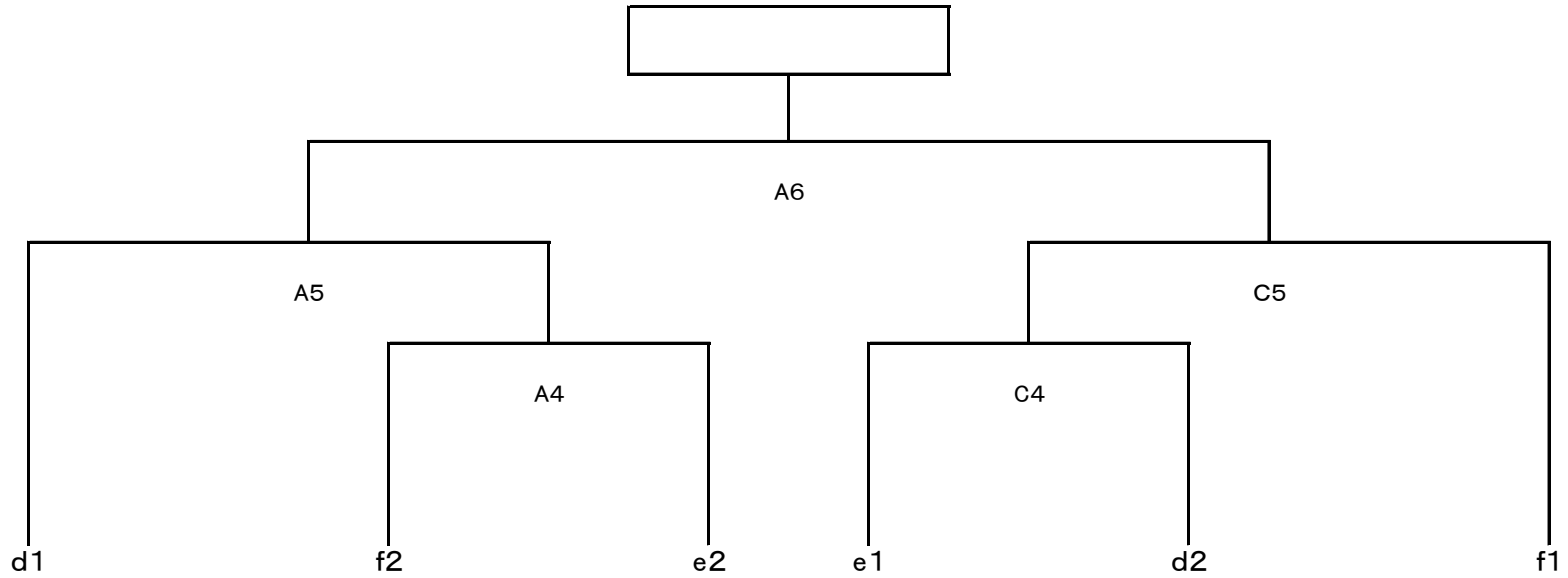

第32回 県小学生バレーボール大会6年生送別大会
女子C—I

平成30年 2月24日(土)
会場: 吉田文化体育センター
A B C コート
開場: 午前8時30分

第32回 県小学生バレーボール大会6年生送別大会

女子C—II

平成30年 2月25日(日)

会場: 日吉体育館

A B C コート

開場: 午前8時30分