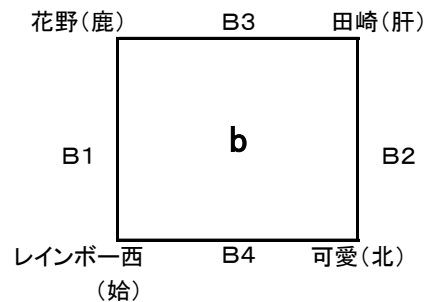

第32回 県小学生バレーボール大会6年生送別大会
女子 A-II

平成30年 2月24日(土)
会場: 牧園アリーナ
ABCDコート
開場: 午前8時30分

第32回 県小学生バレーボール大会6年生送別大会

女子 B

平成30年 2月25日(日)

会場: 牧園アリーナ

ABCDコート

開場 午前8時30分