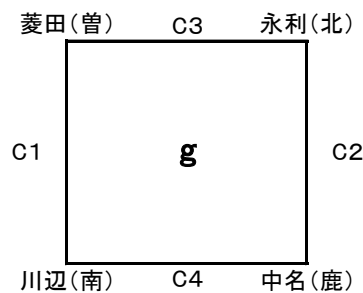

第32回 県小学生バレーボール大会6年生送別大会
混合—Ⅱ

平成30年 2月24日(土)
会場: 伊集院体育館
A B C Dコート
開場: 午前8時30分