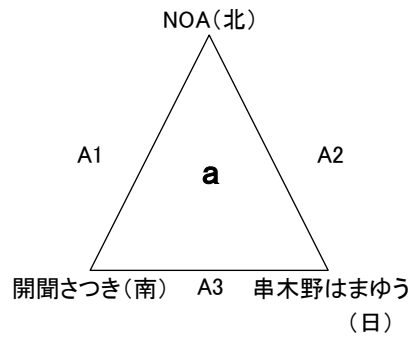

第32回 県小学生バレーボール大会6年生送別大会
女子C—I

平成30年 2月24日(土)
会場: 吉田文化体育センター
A B C コート
開場: 午前8時30分