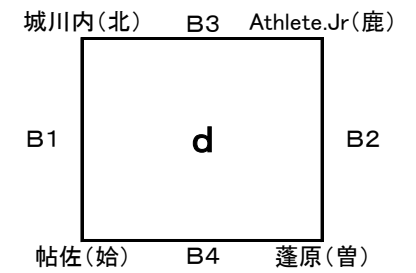

第32回 県小学生バレーボール大会6年生送別大会
混合—I

平成30年 2月25日(日)
会場: 桜島総合体育館
A B C Dコート
開場 午前8時30分