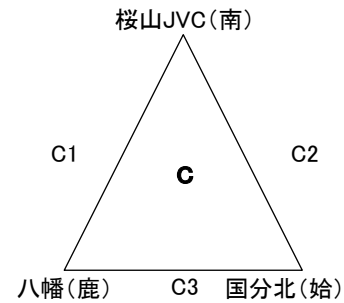

第32回 県小学生バレーボール6年生送別大会
男子

平成30年 2月25日(日)
会場: 横川総合体育館
A B C D コート
開場 午前8時30分

第32回 県小学生バレーボール6年生送別大会

女子 A-I

平成30年 2月24日(土)

会場: 横川総合体育館

A B C D コート

開場 午前8時30分