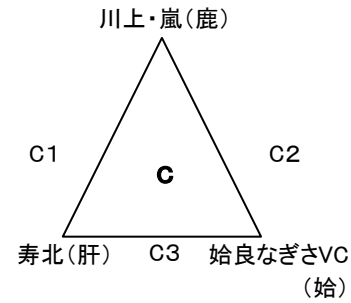

第32回 県小学生バレーボール6年生送別大会
男子

平成30年 2月25日(日)
会場: 横川総合体育館
A B C D コート
開場 午前8時30分

第32回 県小学生バレーボール6年生送別大会

女子 A-I

平成30年 2月24日(土)

会場: 横川総合体育館

A B C D コート

開場 午前8時30分