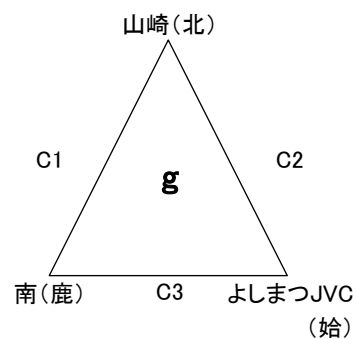

第32回 県小学生バレーボール大会6年生送別大会
女子 A-II

平成30年 2月24日(土)
会場: 牧園アリーナ
ABCDコート
開場: 午前8時30分