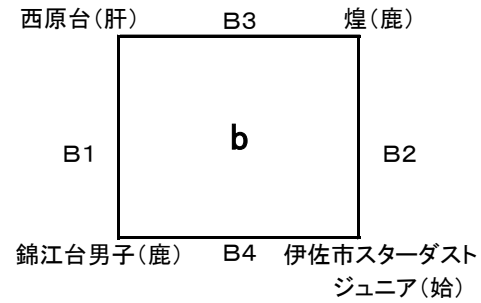

第32回 県小学生バレーボール6年生送別大会
男子

平成30年 2月25日(日)
会場: 横川総合体育館
A B C D コート
開場 午前8時30分

第32回 県小学生バレーボール6年生送別大会

女子 A-I

平成30年 2月24日(土)

会場: 横川総合体育館

A B C D コート

開場 午前8時30分