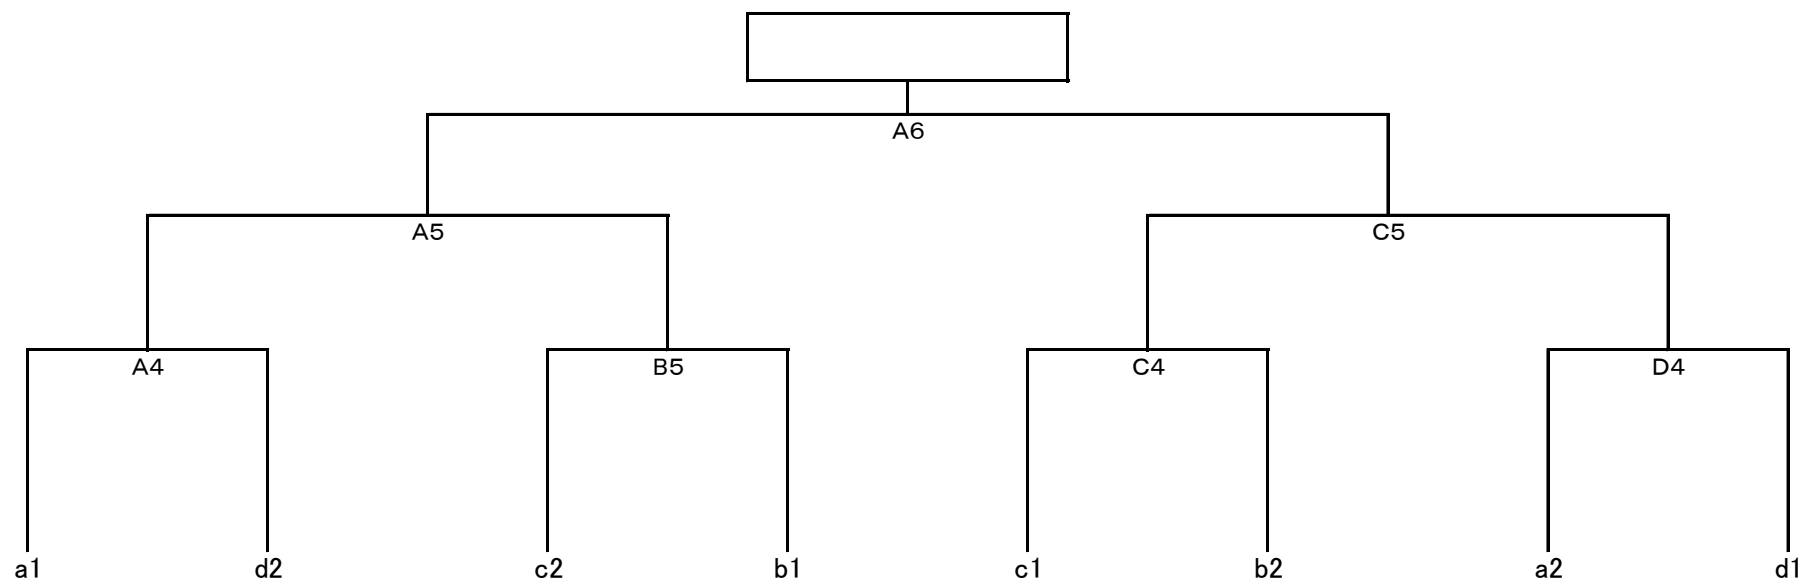

第32回 県小学生バレーボール大会6年生送別大会
女子 A-II

平成30年 2月24日(土)
会場: 牧園アリーナ
ABCDコート
開場: 午前8時30分

第32回 県小学生バレーボール大会6年生送別大会

女子 B

平成30年 2月25日(日)

会場: 牧園アリーナ

ABCDコート

開場 午前8時30分