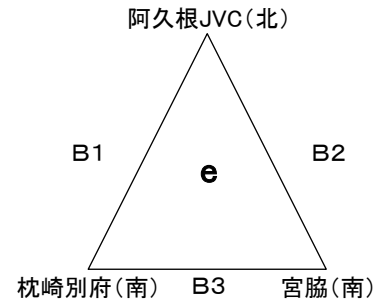

第32回 県小学生バレーボール大会6年生送別大会
女子C—I

平成30年 2月24日(土)
会場: 吉田文化体育センター
A B C コート
開場: 午前8時30分

第32回 県小学生バレーボール大会6年生送別大会

女子C—II

平成30年 2月25日(日)

会場: 日吉体育館

A B C コート

開場: 午前8時30分

第32回 県小学生バレーボール大会6年生送別大会
混合—I

平成30年 2月25日(日)
会場: 桜島総合体育館
A B C Dコート
開場 午前8時30分

第32回 県小学生バレーボール大会6年生送別大会
混合—Ⅱ

平成30年 2月24日(土)
会場: 伊集院体育館
A B C Dコート
開場: 午前8時30分

第32回 県小学生バレーボール大会6年生送別大会

混合—Ⅲ

平成30年 2月25日(日)
会場: 吉田文化体育センター
A B C Dコート
開場: 午前8時30分