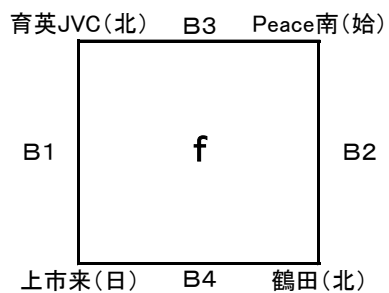

第32回 県小学生バレーボール大会6年生送別大会
混合—Ⅱ

平成30年 2月24日(土)
会場: 伊集院体育館
A B C Dコート
開場: 午前8時30分