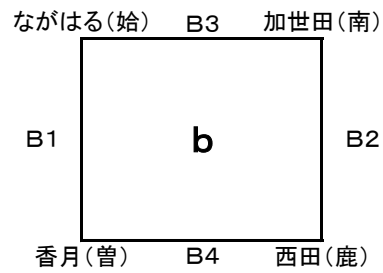

第32回 県小学生バレーボール大会6年生送別大会
混合—I

平成30年 2月25日(日)
会場: 桜島総合体育館
A B C Dコート
開場 午前8時30分