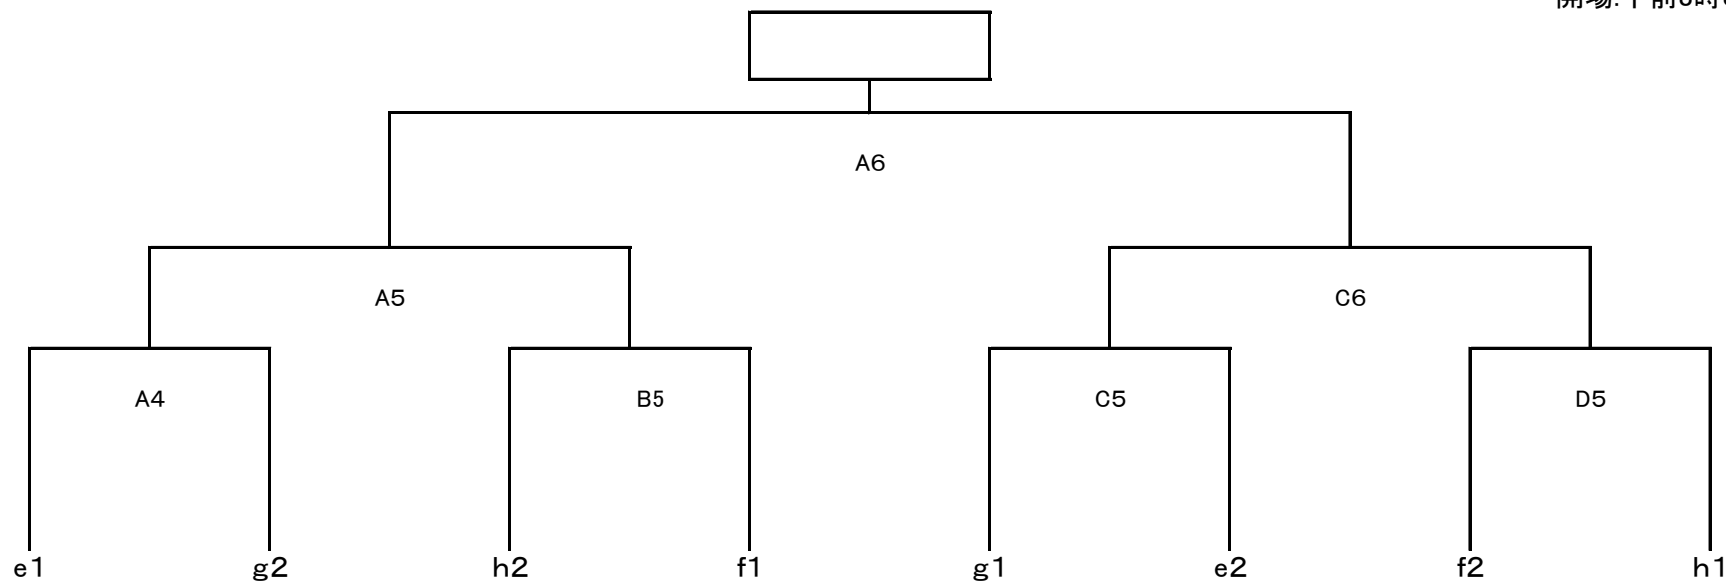

第32回 県小学生バレーボール大会6年生送別大会
混合—Ⅱ

平成30年 2月24日(土)
会場: 伊集院体育館
A B C Dコート
開場: 午前8時30分