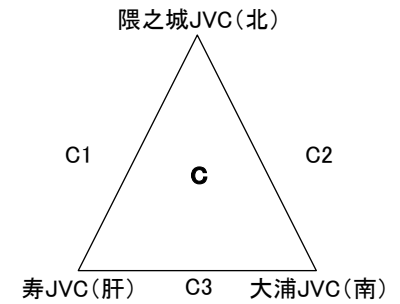

第32回 県小学生バレーボール大会6年生送別大会
女子C—I

平成30年 2月24日(土)
会場: 吉田文化体育センター
A B C コート
開場: 午前8時30分