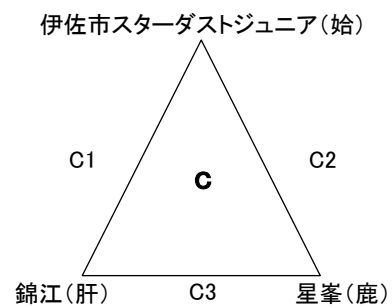

第32回 県小学生バレーボール大会6年生送別大会
女子 A-II

平成30年 2月24日(土)
会場: 牧園アリーナ
ABCDコート
開場: 午前8時30分

第32回 県小学生バレーボール大会6年生送別大会

女子 B

平成30年 2月25日(日)

会場: 牧園アリーナ

ABCDコート

開場 午前8時30分