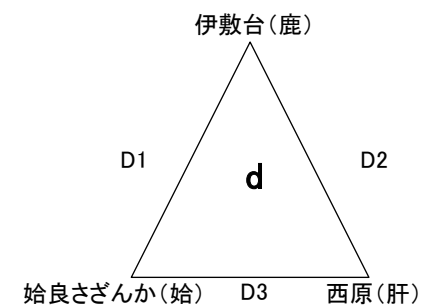

第32回 県小学生バレーボール大会6年生送別大会
女子 A-II

平成30年 2月24日(土)
会場: 牧園アリーナ
ABCDコート
開場: 午前8時30分

第32回 県小学生バレーボール大会6年生送別大会

女子 B

平成30年 2月25日(日)

会場: 牧園アリーナ

ABCDコート

開場 午前8時30分