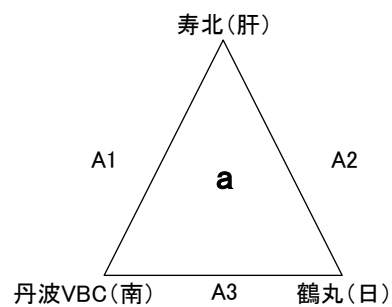

第32回 県小学生バレーボール大会6年生送別大会
女子 A-II

平成30年 2月24日(土)
会場: 牧園アリーナ
ABCDコート
開場: 午前8時30分

第32回 県小学生バレーボール大会6年生送別大会

女子 B

平成30年 2月25日(日)

会場: 牧園アリーナ

ABCDコート

開場 午前8時30分