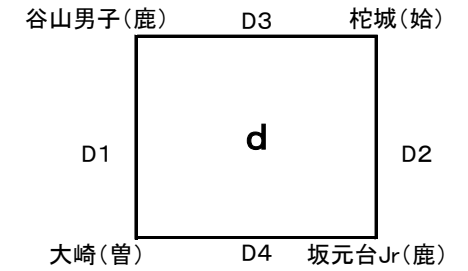

第32回 県小学生バレーボール6年生送別大会
男子

平成30年 2月25日(日)
会場: 横川総合体育館
A B C D コート
開場 午前8時30分

第32回 県小学生バレーボール6年生送別大会

女子 A-I

平成30年 2月24日(土)

会場: 横川総合体育館

A B C D コート

開場 午前8時30分