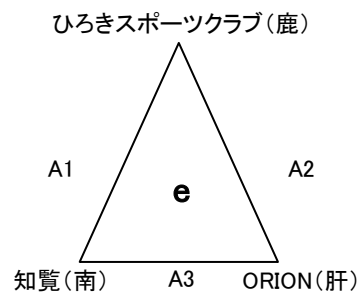

第32回 県小学生バレーボール大会6年生送別大会
混合—Ⅱ

平成30年 2月24日(土)
会場: 伊集院体育館
A B C Dコート
開場: 午前8時30分