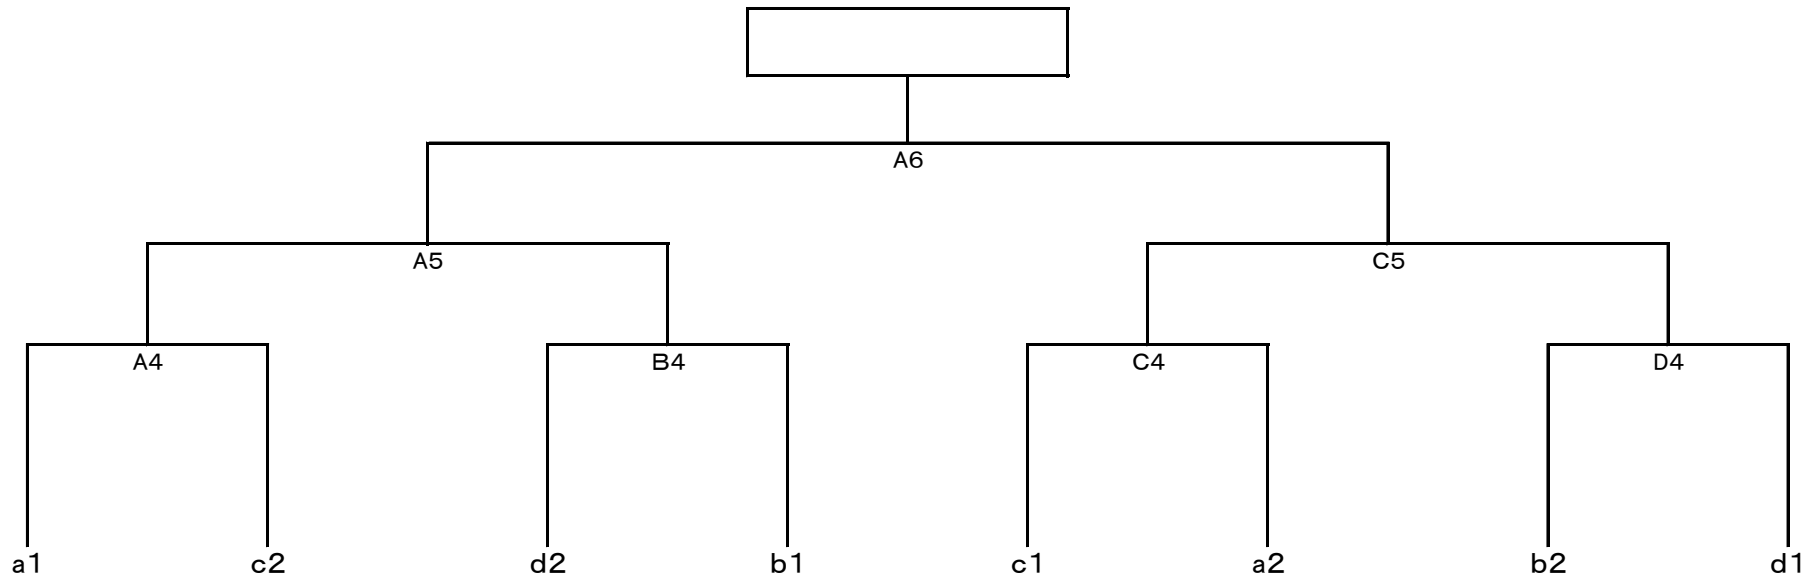

第32回 県小学生バレーボール6年生送別大会
男子

平成30年 2月25日(日)
会場: 横川総合体育館
A B C D コート
開場 午前8時30分

第32回 県小学生バレーボール6年生送別大会

女子 A-I

平成30年 2月24日(土)

会場: 横川総合体育館

A B C D コート

開場 午前8時30分