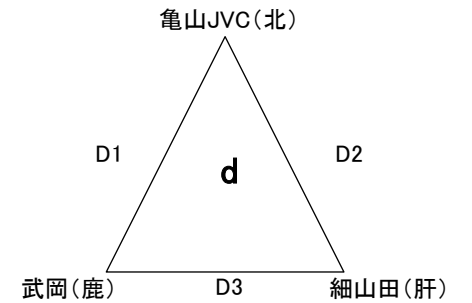

第32回 県小学生バレーボール6年生送別大会
男子

平成30年 2月25日(日)
会場: 横川総合体育館
A B C D コート
開場 午前8時30分

第32回 県小学生バレーボール6年生送別大会

女子 A-I

平成30年 2月24日(土)

会場: 横川総合体育館

A B C D コート

開場 午前8時30分