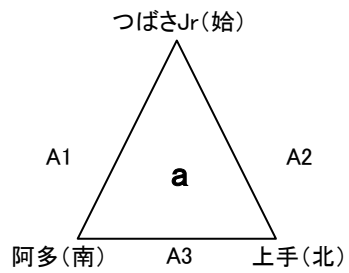

第32回 県小学生バレーボール大会6年生送別大会
混合—I

平成30年 2月25日(日)
会場: 桜島総合体育館
A B C Dコート
開場 午前8時30分