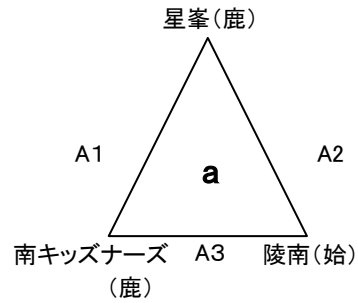

第32回 県小学生バレーボール6年生送別大会
男子

平成30年 2月25日(日)
会場: 横川総合体育館
A B C D コート
開場 午前8時30分

第32回 県小学生バレーボール6年生送別大会

女子 A-I

平成30年 2月24日(土)

会場: 横川総合体育館

A B C D コート

開場 午前8時30分