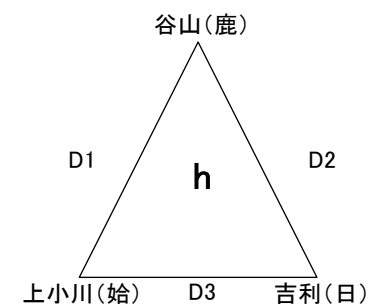

第32回 県小学生バレーボール大会6年生送別大会
女子 A-II

平成30年 2月24日(土)
会場: 牧園アリーナ
ABCDコート
開場: 午前8時30分