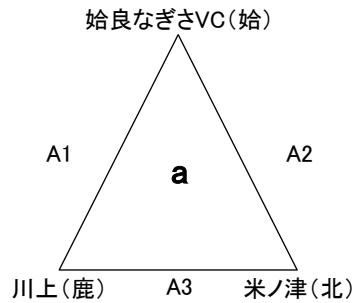

第32回 県小学生バレーボール6年生送別大会
男子

平成30年 2月25日(日)
会場: 横川総合体育館
A B C D コート
開場 午前8時30分

第32回 県小学生バレーボール6年生送別大会

女子 A-I

平成30年 2月24日(土)

会場: 横川総合体育館

A B C D コート

開場 午前8時30分