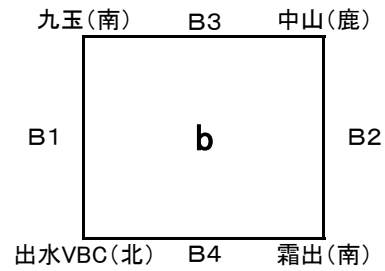

第32回 県小学生バレーボール大会6年生送別大会
女子C—I

平成30年 2月24日(土)
会場: 吉田文化体育センター
A B C コート
開場: 午前8時30分