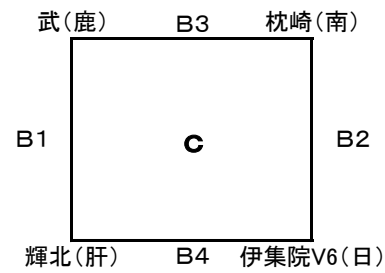

第32回 県小学生バレーボール大会6年生送別大会
混合—I

平成30年 2月25日(日)
会場: 桜島総合体育館
A B C Dコート
開場 午前8時30分