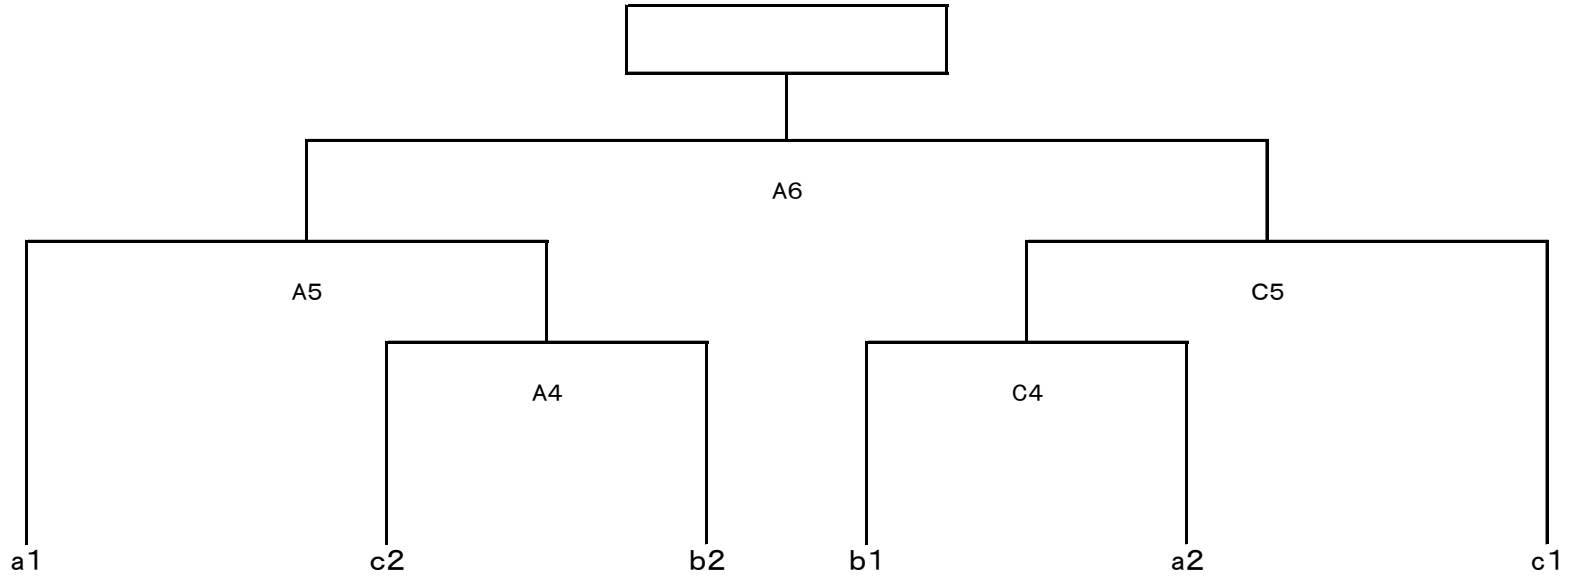

第32回 県小学生バレーボール大会6年生送別大会
女子C—I

平成30年 2月24日(土)
会場: 吉田文化体育センター
A B C コート
開場: 午前8時30分