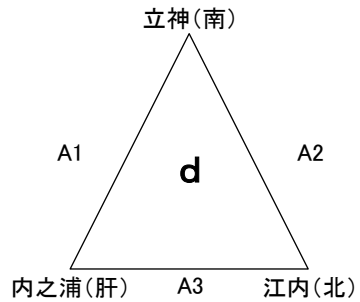

第32回 県小学生バレーボール大会6年生送別大会
女子C—I

平成30年 2月24日(土)
会場: 吉田文化体育センター
A B C コート
開場: 午前8時30分

第32回 県小学生バレーボール大会6年生送別大会

女子C—II

平成30年 2月25日(日)

会場: 日吉体育館

A B C コート

開場: 午前8時30分