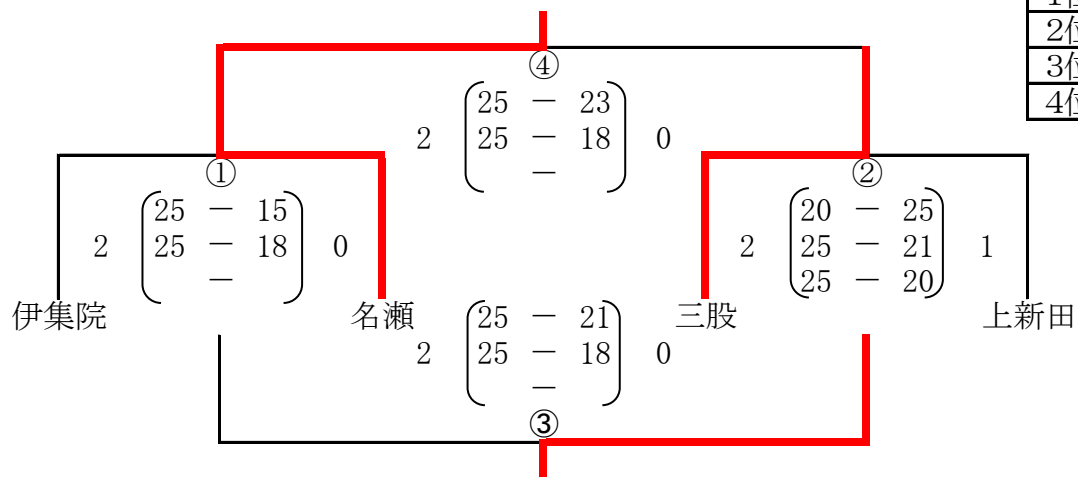

【順位決定戦】 8日(日) <女子>

【Eコート】1位～4位 (会場) 山田中学校体育館

1位	名 瀬
2位	三 股
3位	上 新 田
4位	伊 集 院

【Fコート】5位～8位 (会場) 山田中学校体育館

5位	姫 城
6位	富 田
7位	朝 日
8位	北 方

【Gコート】9位～12位 (会場) 高城中学校体育館

9位	東 市 来
10位	木 花
11位	大 塚
12位	宮 崎 日 大

【Hコート】13位～16位 (会場) 高城中学校体育館