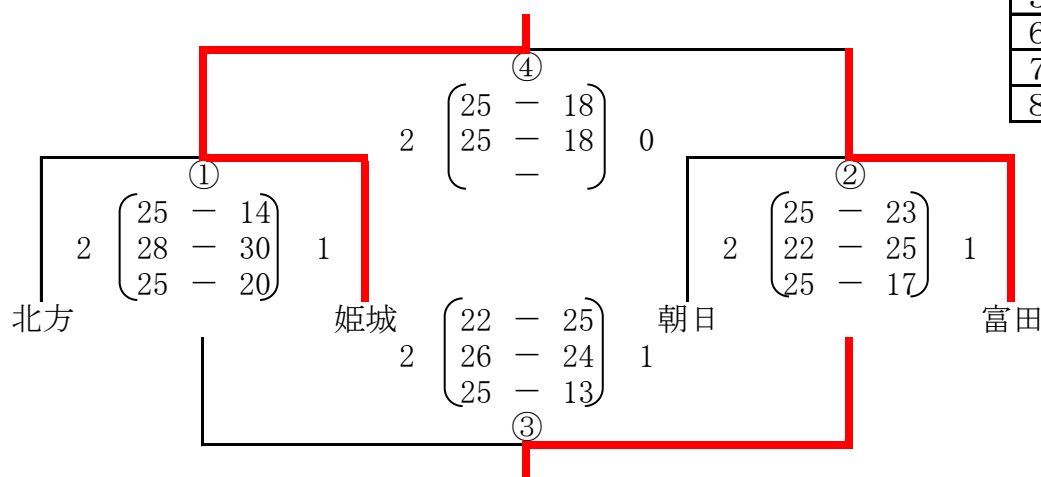

【順位決定戦】 8日(日) <女子>

【Eコート】1位～4位 (会場) 山田中学校体育館

1位	名 瀬
2位	三 股
3位	上 新 田
4位	伊 集 院

【Fコート】5位～8位 (会場) 山田中学校体育館

5位	姫 城
6位	富 田
7位	朝 日
8位	北 方

【Gコート】9位～12位 (会場) 高城中学校体育館

9位	東 市 来
10位	木 花
11位	大 塚
12位	宮 崎 日 大

【Hコート】13位～16位 (会場) 高城中学校体育館