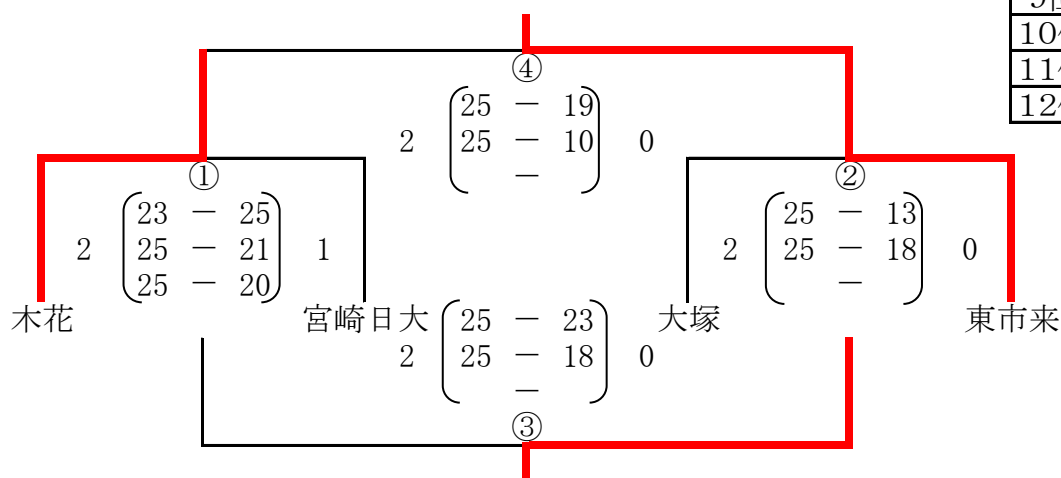

【順位決定戦】 8日(日) <女子>

【Eコート】1位～4位 (会場) 山田中学校体育館

1位	名 瀬
2位	三 股
3位	上 新 田
4位	伊 集 院

【Fコート】5位～8位 (会場) 山田中学校体育館

5位	姫 城
6位	富 田
7位	朝 日
8位	北 方

【Gコート】9位～12位 (会場) 高城中学校体育館

9位	東 市 来
10位	木 花
11位	大 塚
12位	宮 崎 日 大

【Hコート】13位～16位 (会場) 高城中学校体育館