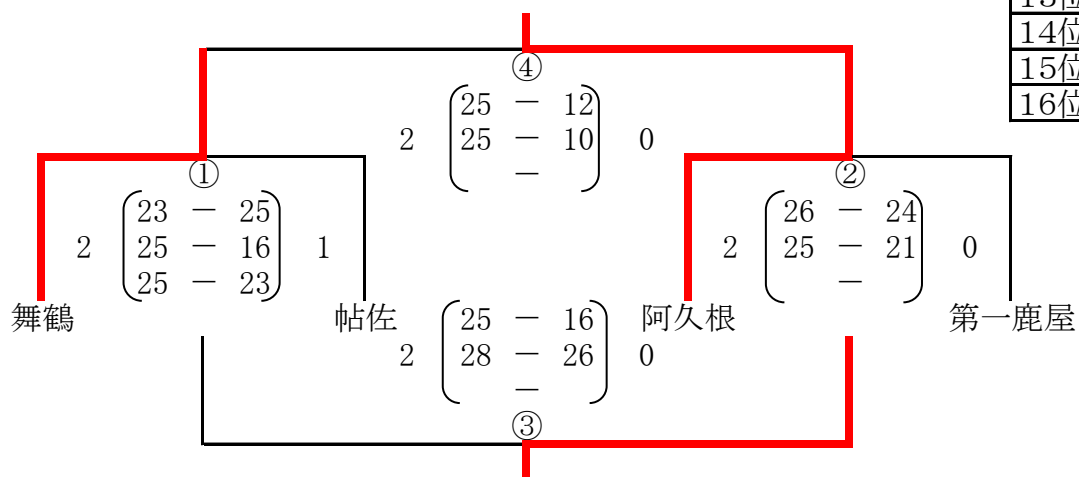

【順位決定戦】 8日(日) <女子>

【Eコート】1位～4位 (会場) 山田中学校体育館

1位	名 瀬
2位	三 股
3位	上 新 田
4位	伊 集 院

【Fコート】5位～8位 (会場) 山田中学校体育館

5位	姫 城
6位	富 田
7位	朝 日
8位	北 方

【Gコート】9位～12位 (会場) 高城中学校体育館

9位	東 市 来
10位	木 花
11位	大 塚
12位	宮 崎 日 大

【Hコート】13位～16位 (会場) 高城中学校体育館