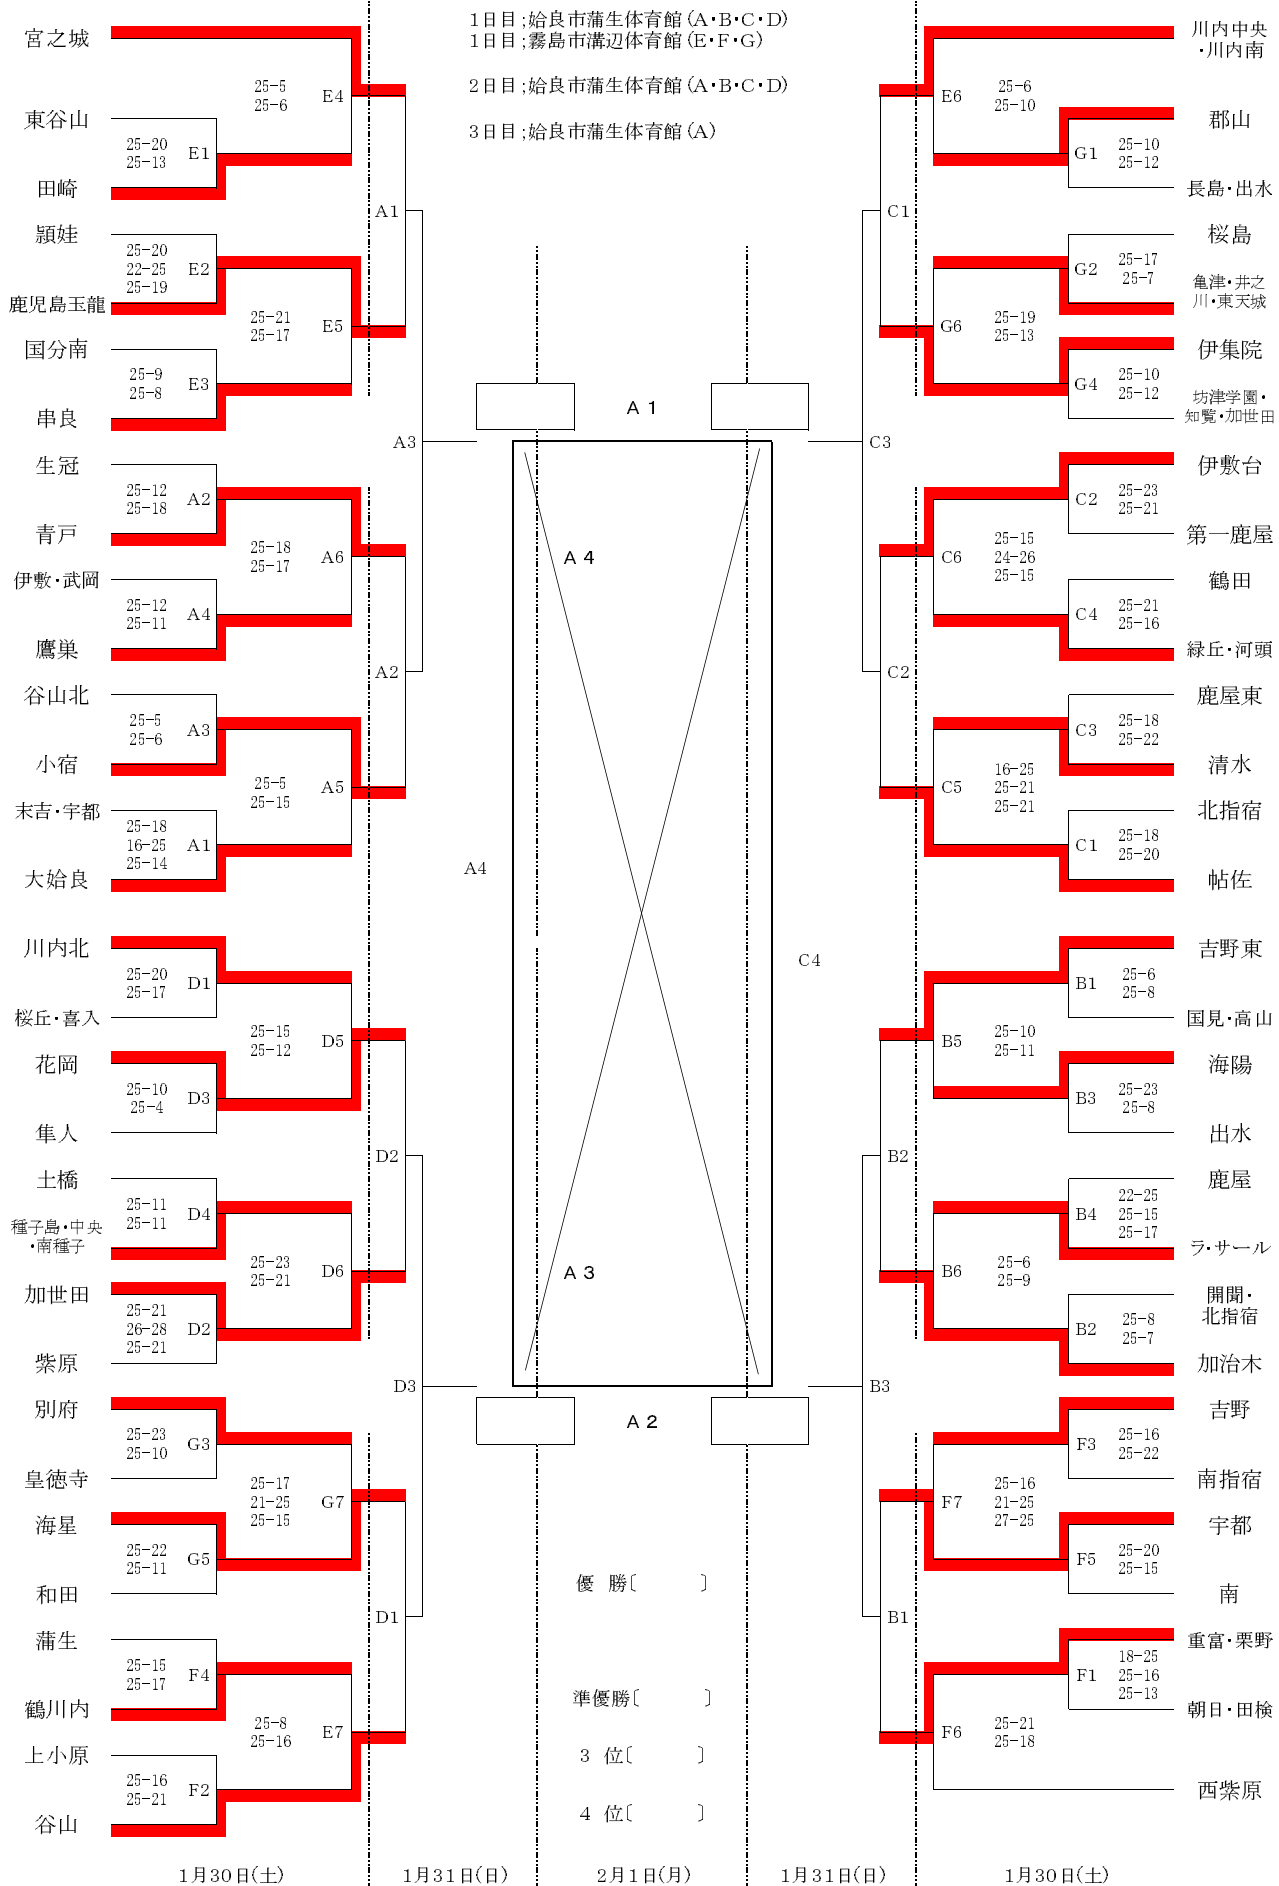

第35回 県中学校新人バレーボール大会【男子】

- 宮之城
- 東谷山
- 田崎
- 颯娃
- 鹿児島玉龍
- 国分南
- 串良
- 生冠
- 青戸
- 伊敷・武岡
- 鷹巣
- 谷山北
- 小宿
- 末吉・宇都
- 大始良
- 川内北
- 桜丘・喜入
- 花岡
- 隼人
- 土橋
- 種子島・中央・南種子
- 加世田
- 紫原
- 別府
- 皇徳寺
- 海星
- 和田
- 蒲生
- 鶴川内
- 上小原
- 谷山

- 川内中央・川内南
- 郡山
- 長島・出水
- 桜島
- 亀津・井之川・東天城
- 伊集院
- 坊津学園・知覧・加世田
- 伊敷台
- 第一鹿屋
- 鶴田
- 緑丘・河頭
- 鹿屋東
- 清水
- 北指宿
- 帖佐
- 吉野東
- 国見・高山
- 海陽
- 出水
- 鹿屋
- ラ・サール
- 開聞・北指宿
- 加治木
- 吉野
- 南指宿
- 宇都
- 南
- 重富・栗野
- 朝日・田検
- 西紫原