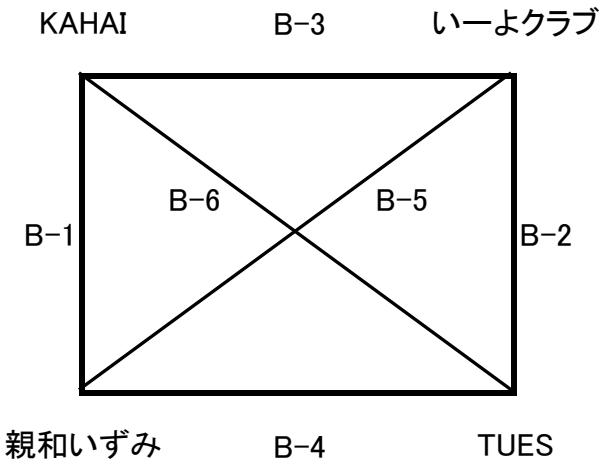

女子3部組み合わせ

大会1日目:平成28年10月16日(日)いちき串木野総合体育館(Bコート・Cコート)

本部担当チーム:いーよクラブ・e倶楽部・RAGAZZE・親和いずみ

Aリンク総当り戦

Bリンク総当り戦

・各チームの勝敗ポイントにより上位2位の1位-4位のリンク総当り戦と下位2チームの5位-8位リンク総当り戦に分けられる。

大会2日目:平成28年11月13日(日)吹上浜公園体育館(Aコート・Cコート)

本部担当チーム:KAHAI・いぶすきくらぶ・ハイビスカスクラブ・TUES

1位-4位リンク

5位-8位リンク

・1位のチームは、2部への自動昇格をし、2位のチームは、平成29年2月5日(日)牧園アリーナで行われる2部5位チームとの入れ替え戦にて昇格・残留が決定される。

・各試合の審判補助員等は、当日別紙表に記載

・順位は、勝敗ポイント、セット率、得失点率の順で決められるがそれでも決定出来ない場合は対戦チームの勝敗で決定される。