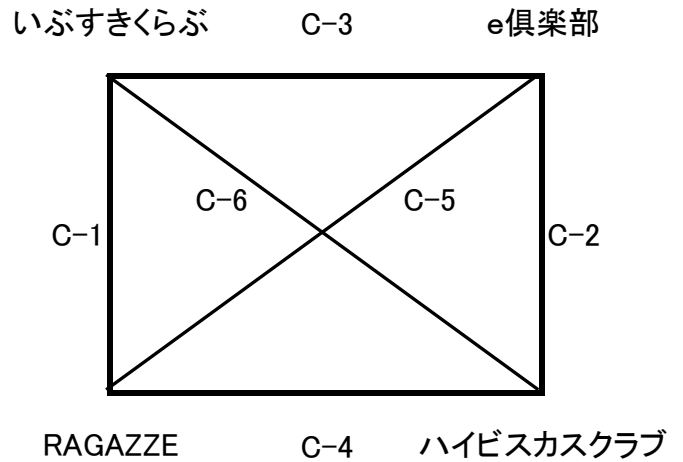

女子3部組み合わせ

大会1日目:平成28年10月16日(日)いちき串木野総合体育館(Bコート・Cコート)

本部担当チーム:いーよクラブ・e倶楽部・RAGAZZE・親和いずみ

Aリンク総当り戦

Bリンク総当り戦

・各チームの勝敗ポイントにより上位2位の1位-4位のリンク総当り戦と下位2チームの5位-8位リンク総当り戦に分けられる。

大会2日目:平成28年11月13日(日)吹上浜公園体育館(Aコート・Cコート)

本部担当チーム:KAHAI・いぶすきくらぶ・ハイビスカスクラブ・TUES