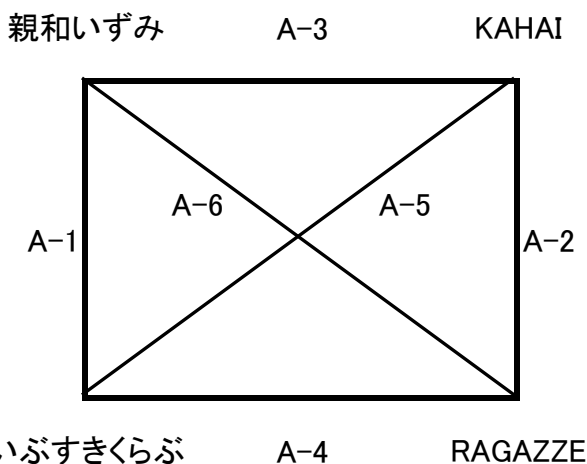

女子3部組み合わせ

大会1日目:平成28年10月16日(日)いちき串木野総合体育館(Bコート・Cコート)

本部担当チーム:いーよクラブ・e倶楽部・RAGAZZE・親和いずみ

Aリンク総当り戦

Bリンク総当り戦

・各チームの勝敗ポイントにより上位2位の1位-4位のリンク総当り戦と下位2チームの5位-8位リンク総当り戦に分けられる。

大会2日目:平成28年11月13日(日)吹上浜公園体育館(Aコート・Cコート)

本部担当チーム:KAHAI・いぶすきくらぶ・ハイビスカスクラブ・TUES

1位-4位リンク

5位-8位リンク

・1位のチームは、2部への自動昇格をし、2位のチームは、平成29年2月5日(日)牧園アリーナで行われる2部5位チームとの入れ替え戦にて昇格・残留が決定される。

・各試合の審判補助員等は、当日別紙表に記載

・順位は、勝敗ポイント、セット率、得失点率の順で決められるがそれでも決定出来ない場合は対戦チームの勝敗で決定される。