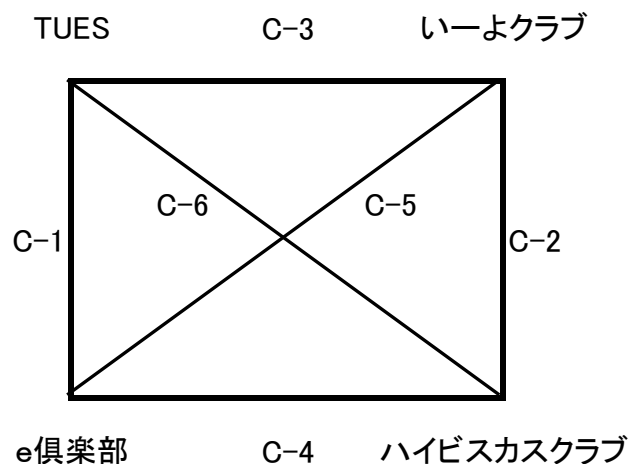

女子3部組み合わせ

大会1日目:平成28年10月16日(日)いちき串木野総合体育館(Bコート・Cコート)

本部担当チーム:いーよクラブ・e倶楽部・RAGAZZE・親和いずみ

Aリンク総当り戦

Bリンク総当り戦

・各チームの勝敗ポイントにより上位2位の1位-4位のリンク総当り戦と下位2チームの5位-8位リンク総当り戦に分けられる。

大会2日目:平成28年11月13日(日)吹上浜公園体育館(Aコート・Cコート)

本部担当チーム:KAHAI・いぶすきくらぶ・ハイビスカスクラブ・TUES

1位-4位リンク

5位-8位リンク

・1位のチームは、2部への自動昇格をし、2位のチームは、平成29年2月5日(日)牧園アリーナで行われる2部5位チームとの入れ替え戦にて昇格・残留が決定される。

・各試合の審判補助員等は、当日別紙表に記載

・順位は、勝敗ポイント、セット率、得失点率の順で決められるがそれでも決定出来ない場合は対戦チームの勝敗で決定される。