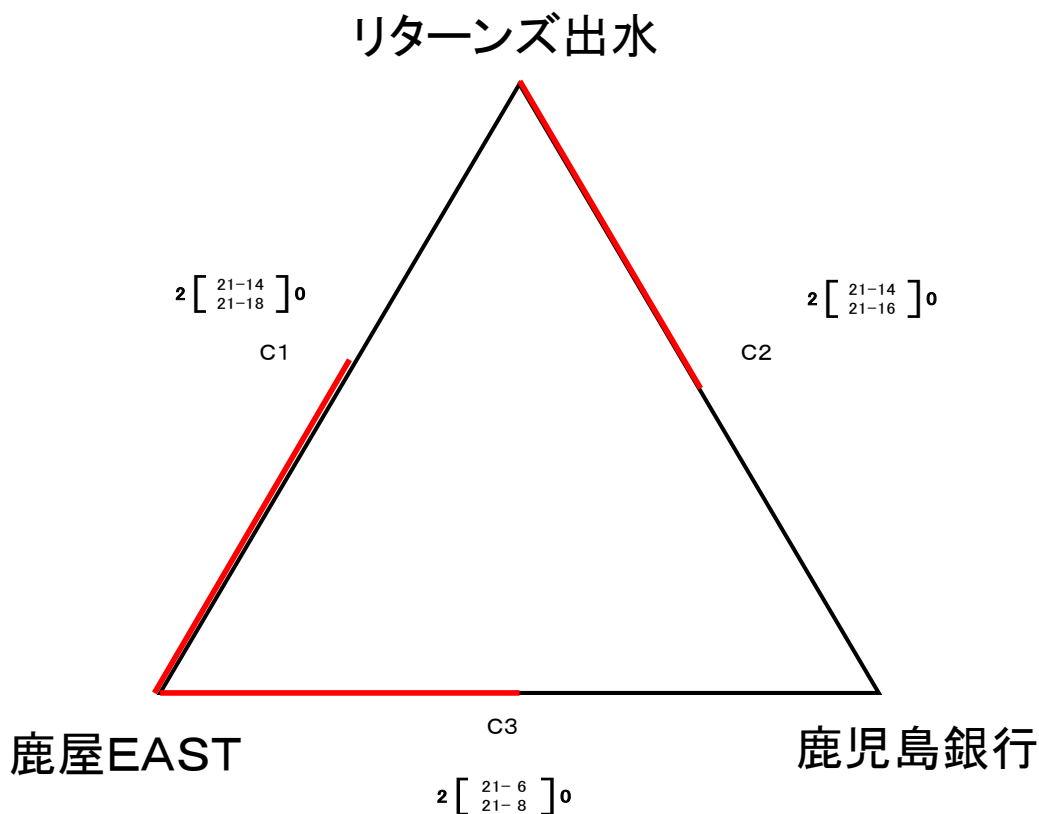

鹿 児 島 県 バ レ ー ボ ー ル リ ー グ ト ー ナ メ ン ト

期 日:平成30年1月28日(日)  
試合開始:9時30分

会 場: 日吉総合体育館

《男子2部リーグ》

優 勝 鹿 屋 E A S T

※ ◎は第1試合の副審・記録・線審になっていますので、時間に遅れないようにして下さい。2試合目以降は、負けチームをお願いします。

(注)(1) 各会場、第1試合目のチームで会場設営をお願いします。開館時間は、8時30分です。