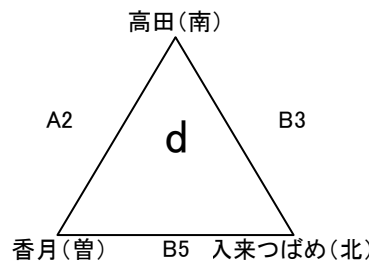

# 第21回 県小学生バレーボール新人大会 (植野旗)

## 女子B

平成31年 3月 3日(日)  
 会場: 串木野総合体育館  
 A B C D コート  
 開場 午前8時30分

# 第21回 県小学生バレーボール新人大会 (植野旗)

混合

平成31年 3月 2日(土) 3日(日)  
 1日目 牧園アリーナ  
 2日目 牧園アリーナ  
 開場 午前8時30分

2日目  
 牧園アリーナ

※ 試合の経過により、試合コートが変更になる場合がありますのでご了承ください。