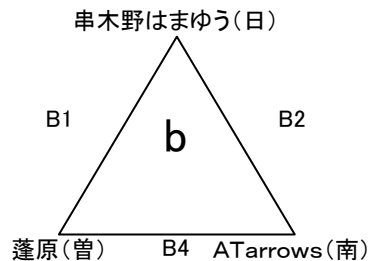

# 第21回 県小学生バレーボール新人大会 (植野旗)

## 女子B

平成31年 3月 3日(日)  
 会場: 串木野総合体育館  
 A B C D コート  
 開場 午前8時30分

# 第21回 県小学生バレーボール新人大会 (植野旗)

混合

平成31年 3月 2日(土) 3日(日)  
 1日目 牧園アリーナ  
 2日目 牧園アリーナ  
 開場 午前8時30分

2日目  
 牧園アリーナ

※ 試合の経過により、試合コートが変更になる場合がありますのでご了承ください。