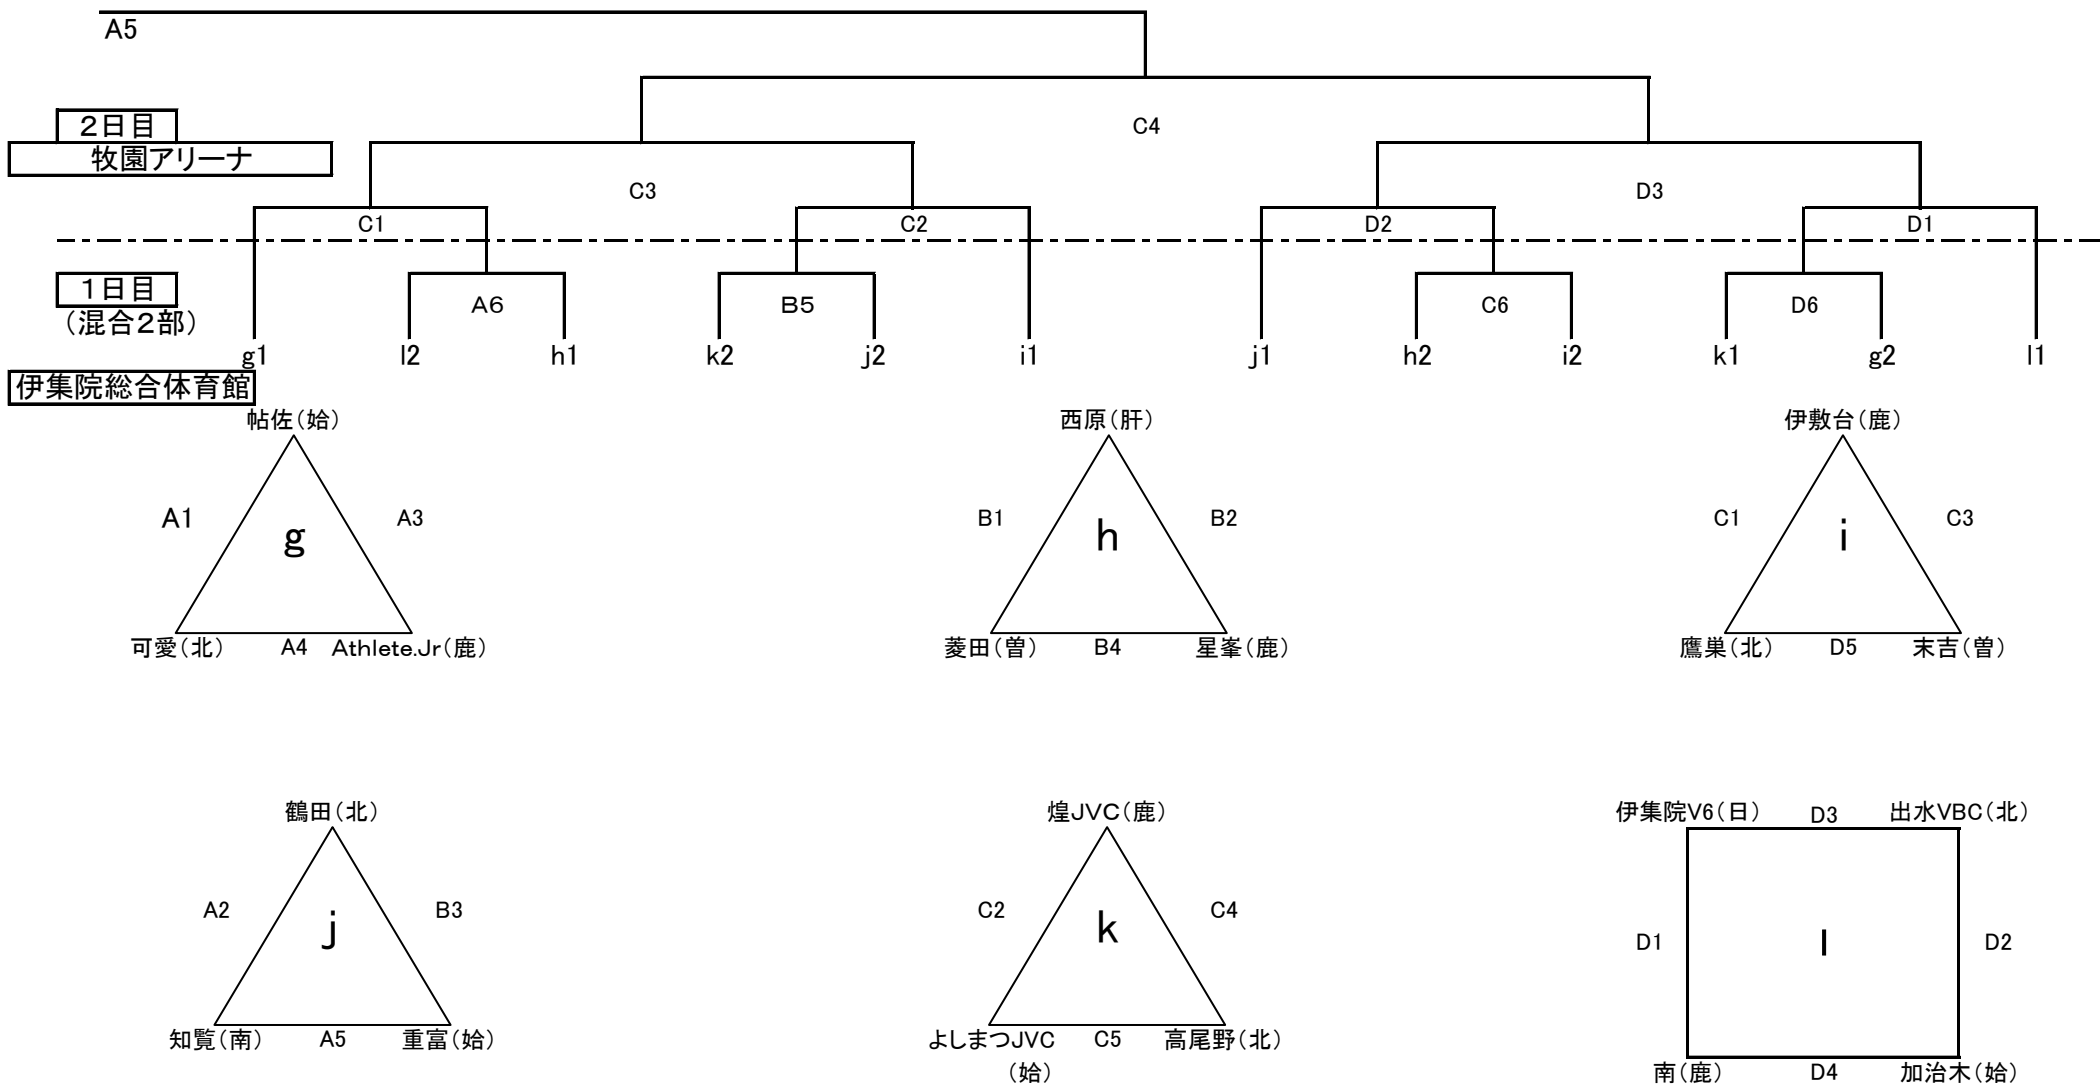

## 男子

平成31年 3月 2日(土)  
 会場: 横川総合体育館 ABCD  
 平成31年 3月 3日(日)  
 会場: 横川総合体育館 A B  
 開場は 午前8時30分

※ 試合の経過により、試合コートが変更になる場合がありますのでご了承ください。

## 女子B

平成31年 3月 3日(日)  
 会場: 串木野総合体育館  
 A B C D コート  
 開場 午前8時30分

# 第21回 県小学生バレーボール新人大会 (植野旗)

混合

平成31年 3月 2日(土) 3日(日)  
 1日目 牧園アリーナ  
 2日目 牧園アリーナ  
 開場 午前8時30分

2日目  
 牧園アリーナ

※ 試合の経過により、試合コートが変更になる場合がありますのでご了承ください。

# 第21回 県小学生バレーボール新人大会 (植野旗)

混合

平成31年 3月 2日(土) 3日(日)  
 1日目 伊集院総合体育館  
 2日目 牧園アリーナ  
 開場 午前8時30分

※ 試合の経過により、試合コートが変更になる場合がありますのでご了承ください。