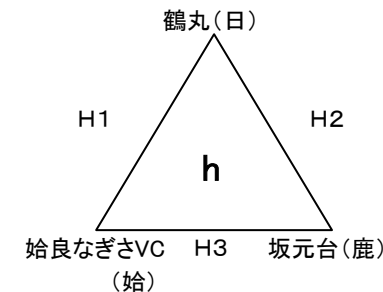

## 女子 A

2日目  
横川総合体育館

平成31年 3月 2日(土)  
1日目 会場: 串木野総合体育館 ABCD  
始良総合体育館 EFGH  
平成31年 3月 3日(日)  
2日目 会場: 横川総合体育館 CD  
開場は 午前8時30分

1日目  
串木野総合体育館

1日目  
始良総合体育館