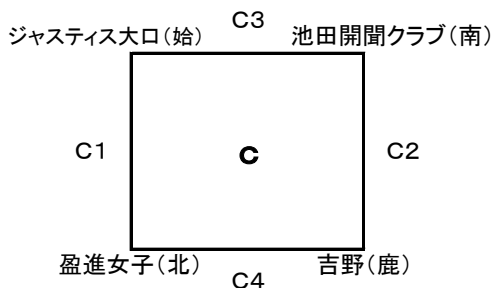

## 女子 A

2日目  
横川総合体育館

平成31年 3月 2日(土)  
1日目 会場: 串木野総合体育館 ABCD  
始良総合体育館 EFGH  
平成31年 3月 3日(日)  
2日目 会場: 横川総合体育館 CD  
開場は 午前8時30分

1日目  
串木野総合体育館

1日目  
始良総合体育館