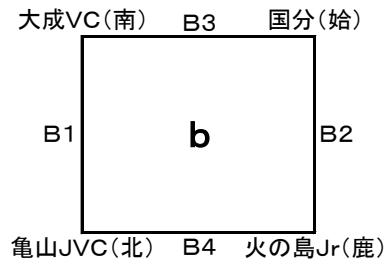

1日目
串木野総合体育館