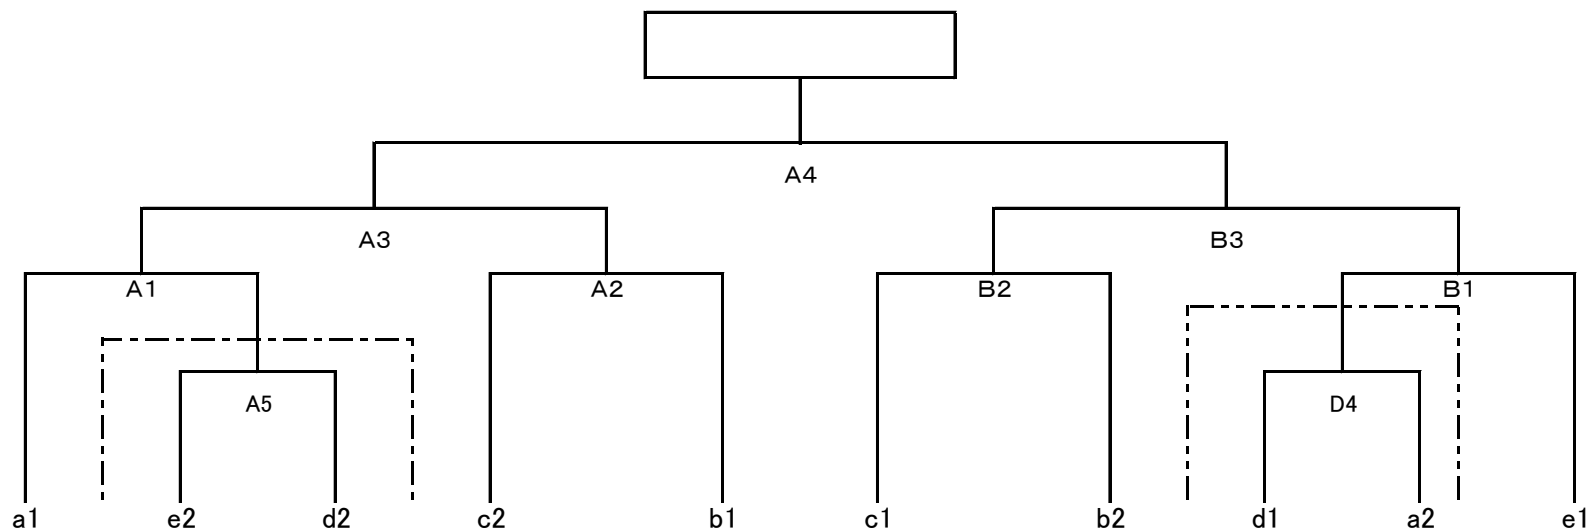

# 第21回 県小学生バレーボール新人大会 (植野旗)

## 男子

平成31年 3月 2日(土)  
 会場: 横川総合体育館 ABCD  
 平成31年 3月 3日(日)  
 会場: 横川総合体育館 A B  
 開場は 午前8時30分

※ 試合の経過により、試合コートが変更になる場合がありますのでご了承ください。