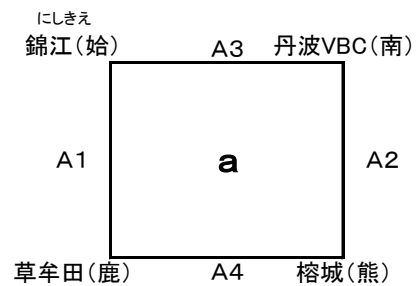

第21回 県小学生バレーボール新人大会 (植野旗)

女子B

平成31年 3月 3日(日)
会場: 串木野総合体育館
A B C D コート
開場 午前8時30分