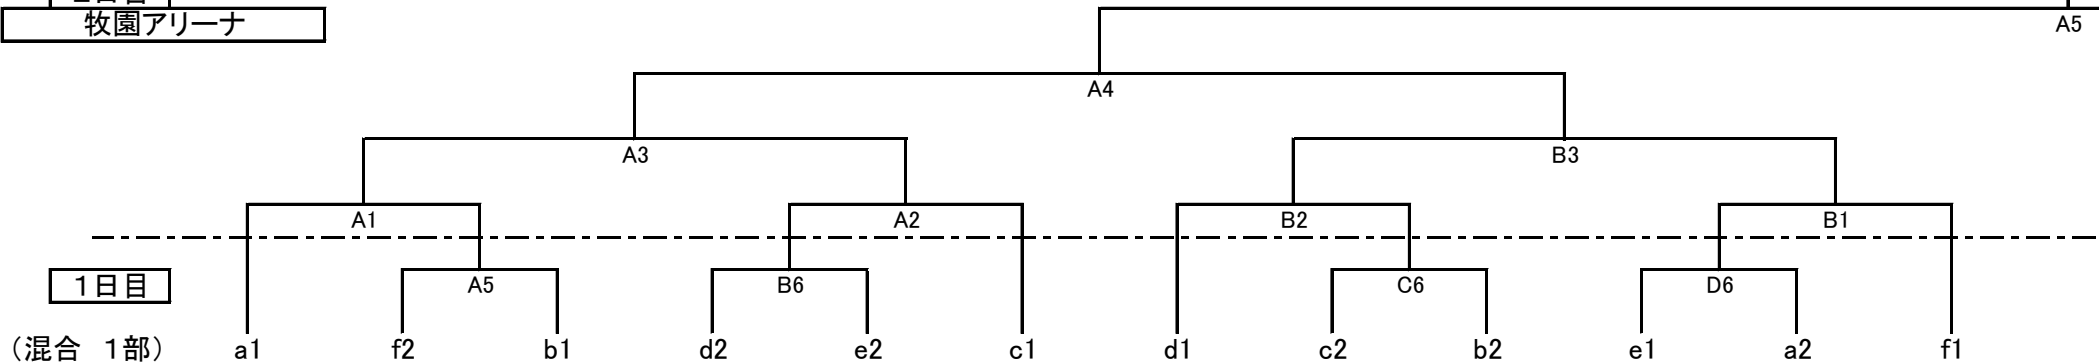

## 女子B

平成31年 3月 3日(日)  
 会場: 串木野総合体育館  
 A B C D コート  
 開場 午前8時30分

# 第21回 県小学生バレーボール新人大会 (植野旗)

混合

平成31年 3月 2日(土) 3日(日)  
 1日目 牧園アリーナ  
 2日目 牧園アリーナ  
 開場 午前8時30分

2日目  
 牧園アリーナ

※ 試合の経過により、試合コートが変更になる場合がありますのでご了承ください。