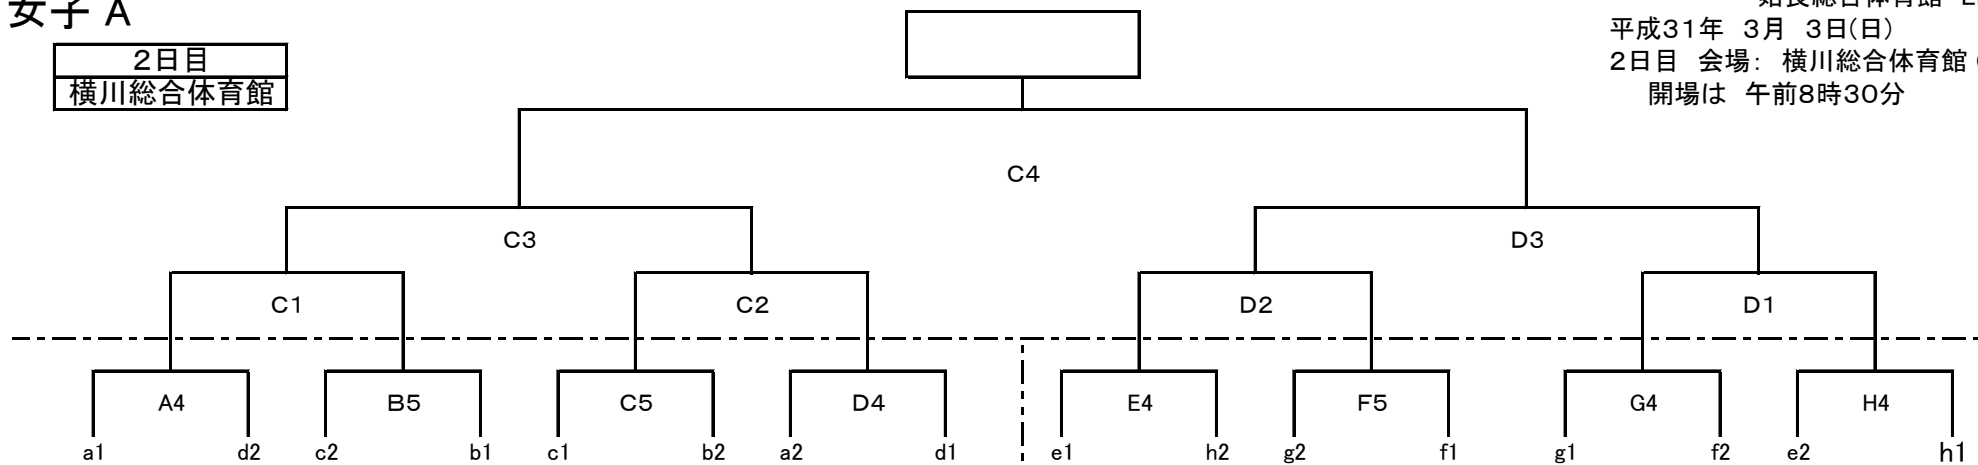

第21回 県小学生バレーボール新人大会 (植野旗)

女子 A

2日目
横川総合体育館

平成31年 3月 2日(土)
1日目 会場: 串木野総合体育館 ABCD
始良総合体育館 EFGH
平成31年 3月 3日(日)
2日目 会場: 横川総合体育館 CD
開場は 午前8時30分