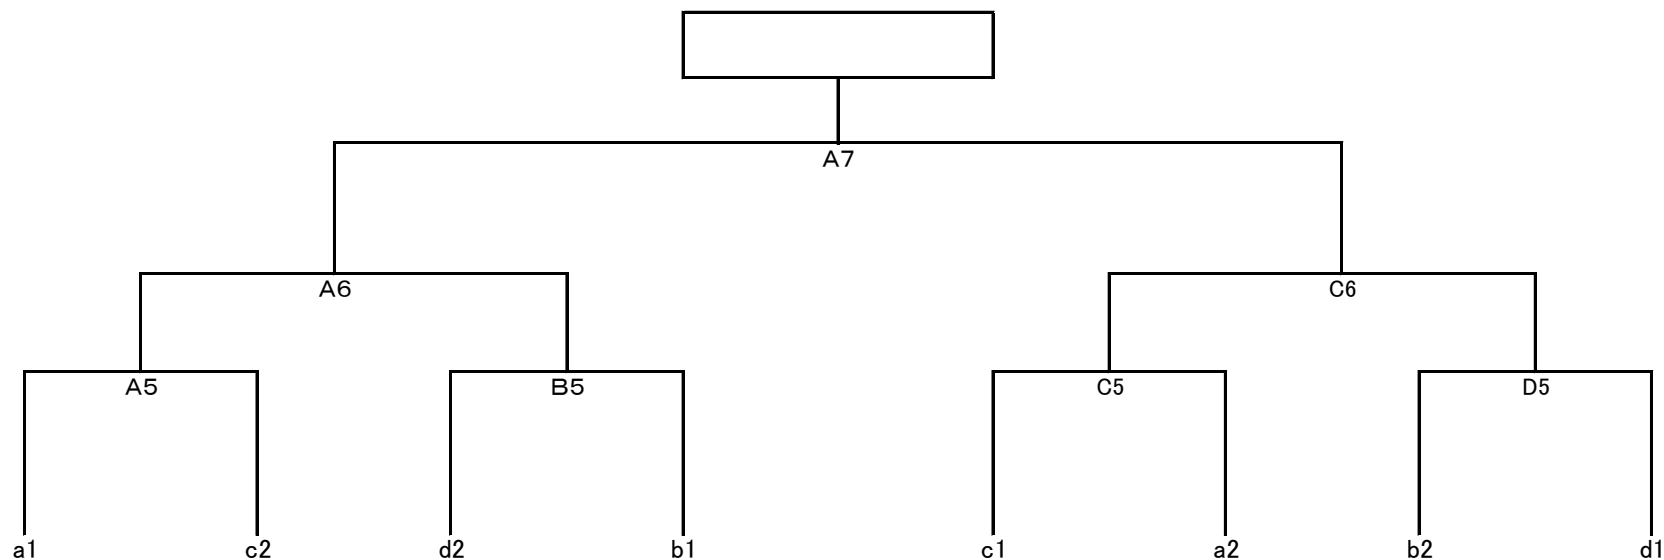

第21回 県小学生バレーボール新人大会 (植野旗)

女子B

平成31年 3月 3日(日)
会場: 串木野総合体育館
A B C D コート
開場 午前8時30分