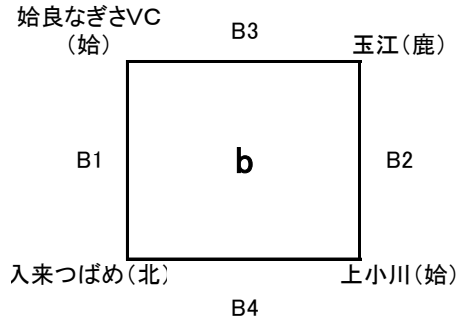

第30回 県小学生バレーボール6年生送別大会
男子

平成28年 2月28日(日)
会場: 牧園アリーナ
A B C D コート
開場 午前8時30分

第30回 県小学生バレーボール6年生送別大会

女子 A

平成28年 2月27日(土)

会場: 伊集院総合体育館

日吉総合体育館

伊集院 ABCDコート

日吉 EFGコート

開場 午前8時30分

※ 日吉体育館の予選リンク終了後
伊集院総合体育館へ移動のこと

第30回 県小学生バレーボール大会6年生送別大会

女子 B

平成28年 2月28日(日)
会場: 串木野総合体育館
ABCDコート
開場 午前8時30分
Dコートは補助館になります。

第30回 県小学生バレーボール大会6年生送別大会

女子C—I