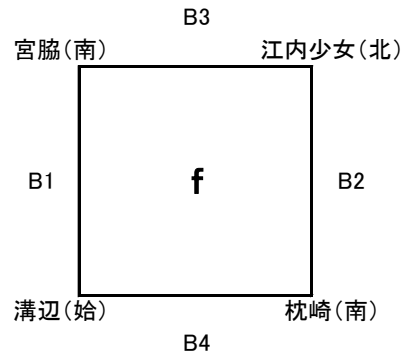

日吉 EFGコート

開場 午前8時30分

※ 日吉体育館の予選リンク終了後
伊集院総合体育館へ移動のこと

第30回 県小学生バレーボール大会6年生送別大会

女子 B

平成28年 2月28日(日)
会場: 串木野総合体育館
ABCDコート
開場 午前8時30分
Dコートは補助館になります。

第30回 県小学生バレーボール大会6年生送別大会

女子C—I

平成28年 2月27日(土)

会場: 横川総合体育館

ABCDコート

開場: 午前8時30分

第30回 県小学生バレーボール大会6年生送別大会

平成28年 2月28日(日)

会場: 横川総合体育館

ABCDコート

開場: 午前8時30分

女子C—II

第30回 県小学生バレーボール大会6年生送別大会

平成28年 2月27日(土)

会場: 串木野総合体育館

A B C Dコート

開場 午前8時30分

混合—I