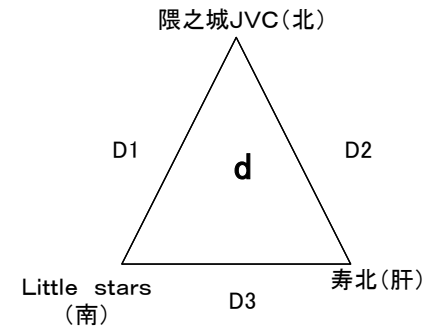

開場: 午前8時30分

女子C—II

第30回 県小学生バレーボール大会6年生送別大会

平成28年 2月27日(土)

会場: 串木野総合体育館

A B C Dコート

開場 午前8時30分

混合—I