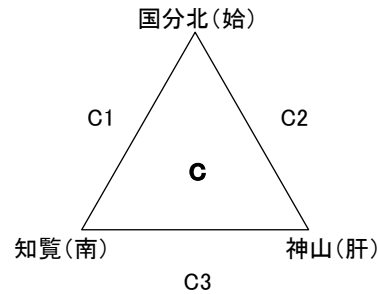

第30回 県小学生バレーボール6年生送別大会
男子

平成28年 2月28日(日)
会場: 牧園アリーナ
A B C D コート
開場 午前8時30分

第30回 県小学生バレーボール6年生送別大会

女子 A

平成28年 2月27日(土)

会場: 伊集院総合体育館

日吉総合体育館

伊集院 ABCDコート

日吉 EFGコート

開場 午前8時30分

※ 日吉体育館の予選リンク終了後
伊集院総合体育館へ移動のこと

第30回 県小学生バレーボール大会6年生送別大会

女子 B

平成28年 2月28日(日)
会場: 串木野総合体育館
ABCDコート
開場 午前8時30分
Dコートは補助館になります。

第30回 県小学生バレーボール大会6年生送別大会

女子C—I