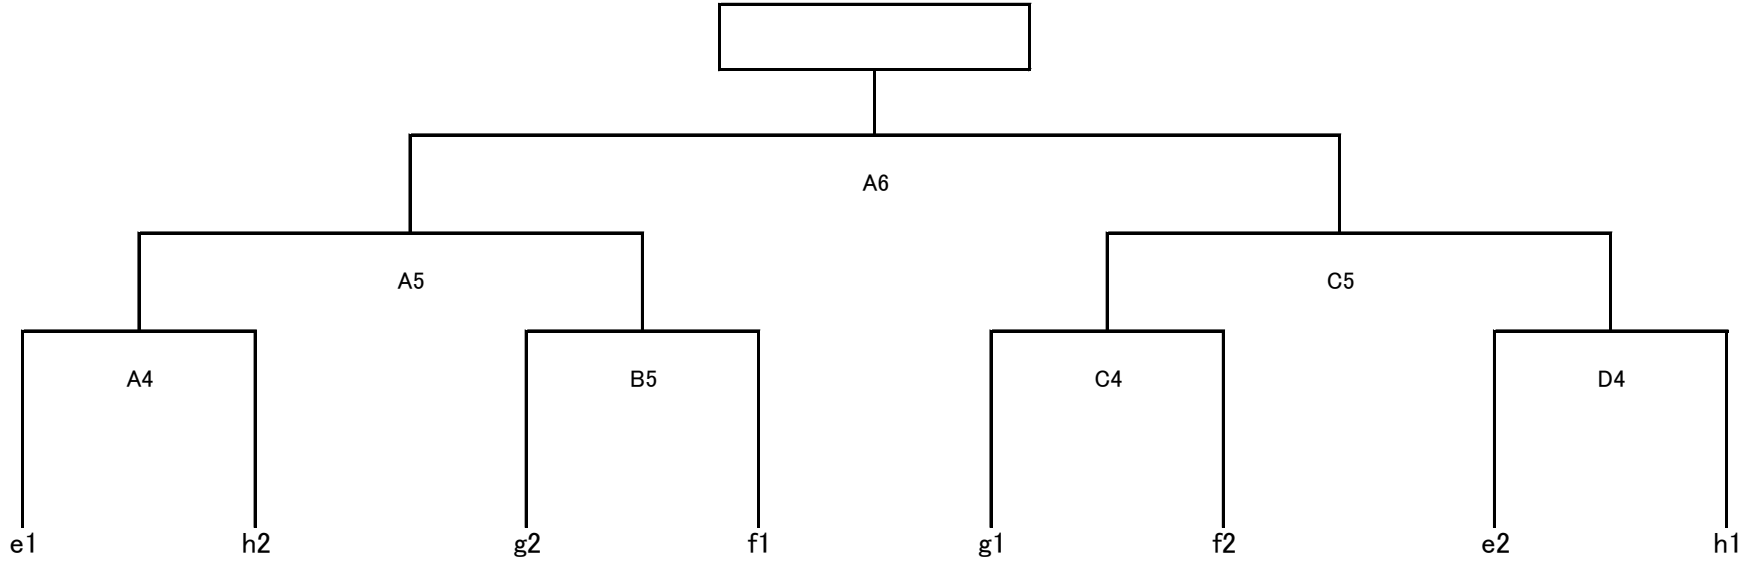

日吉 EFGコート

開場 午前8時30分

※ 日吉体育館の予選リンク終了後
伊集院総合体育館へ移動のこと

第30回 県小学生バレーボール大会6年生送別大会

女子 B

平成28年 2月28日(日)
会場: 串木野総合体育館
ABCDコート
開場 午前8時30分
Dコートは補助館になります。

第30回 県小学生バレーボール大会6年生送別大会

女子C—I

平成28年 2月27日(土)

会場: 横川総合体育館

ABCDコート

開場: 午前8時30分

第30回 県小学生バレーボール大会6年生送別大会

平成28年 2月28日(日)

会場: 横川総合体育館

ABCDコート

開場: 午前8時30分

女子C—II

第30回 県小学生バレーボール大会6年生送別大会

平成28年 2月27日(土)

会場: 串木野総合体育館

A B C Dコート

開場 午前8時30分

混合—I