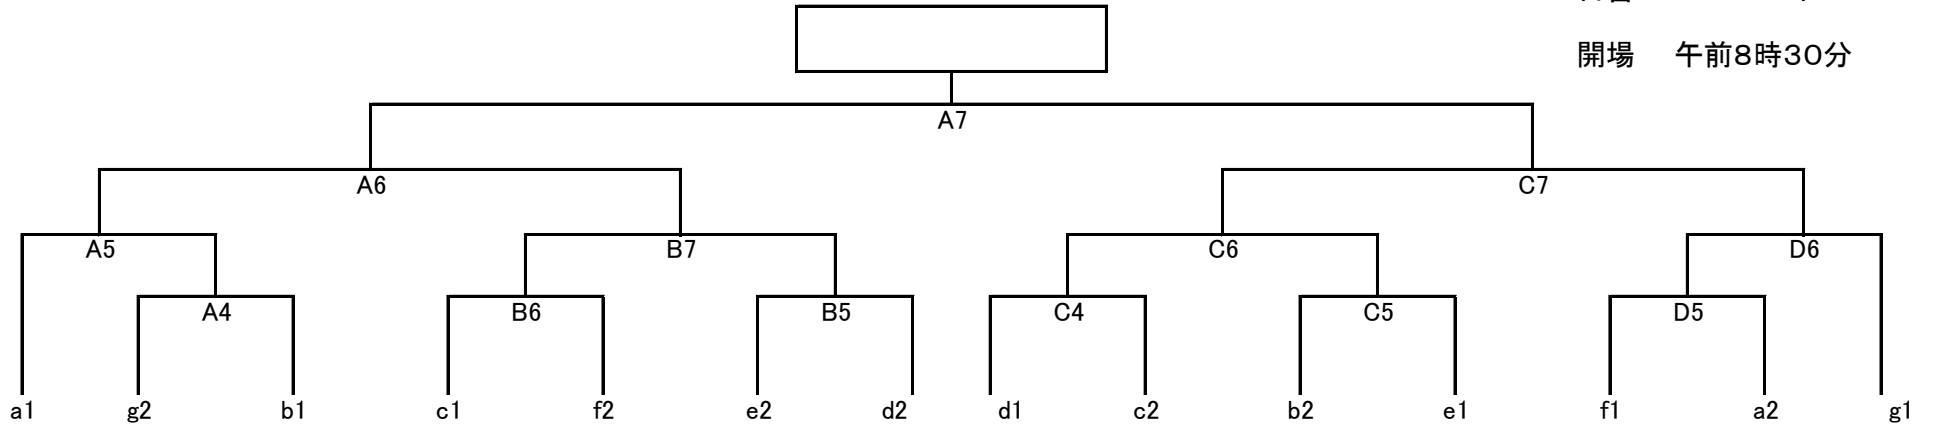

第30回 県小学生バレーボール6年生送別大会
男子

平成28年 2月28日(日)
会場: 牧園アリーナ
A B C D コート
開場 午前8時30分

第30回 県小学生バレーボール6年生送別大会

女子 A

平成28年 2月27日(土)

会場: 伊集院総合体育館

日吉総合体育館

伊集院 ABCDコート

日吉 EFGコート

開場 午前8時30分

※ 日吉体育館の予選リンク終了後
伊集院総合体育館へ移動のこと

第30回 県小学生バレーボール大会6年生送別大会

女子 B

平成28年 2月28日(日)
会場: 串木野総合体育館
ABCDコート
開場 午前8時30分
Dコートは補助館になります。

第30回 県小学生バレーボール大会6年生送別大会

女子C—I

開場: 午前8時30分

女子C—II

第30回 県小学生バレーボール大会6年生送別大会

平成28年 2月27日(土)

会場: 串木野総合体育館

A B C Dコート

開場 午前8時30分

混合—I