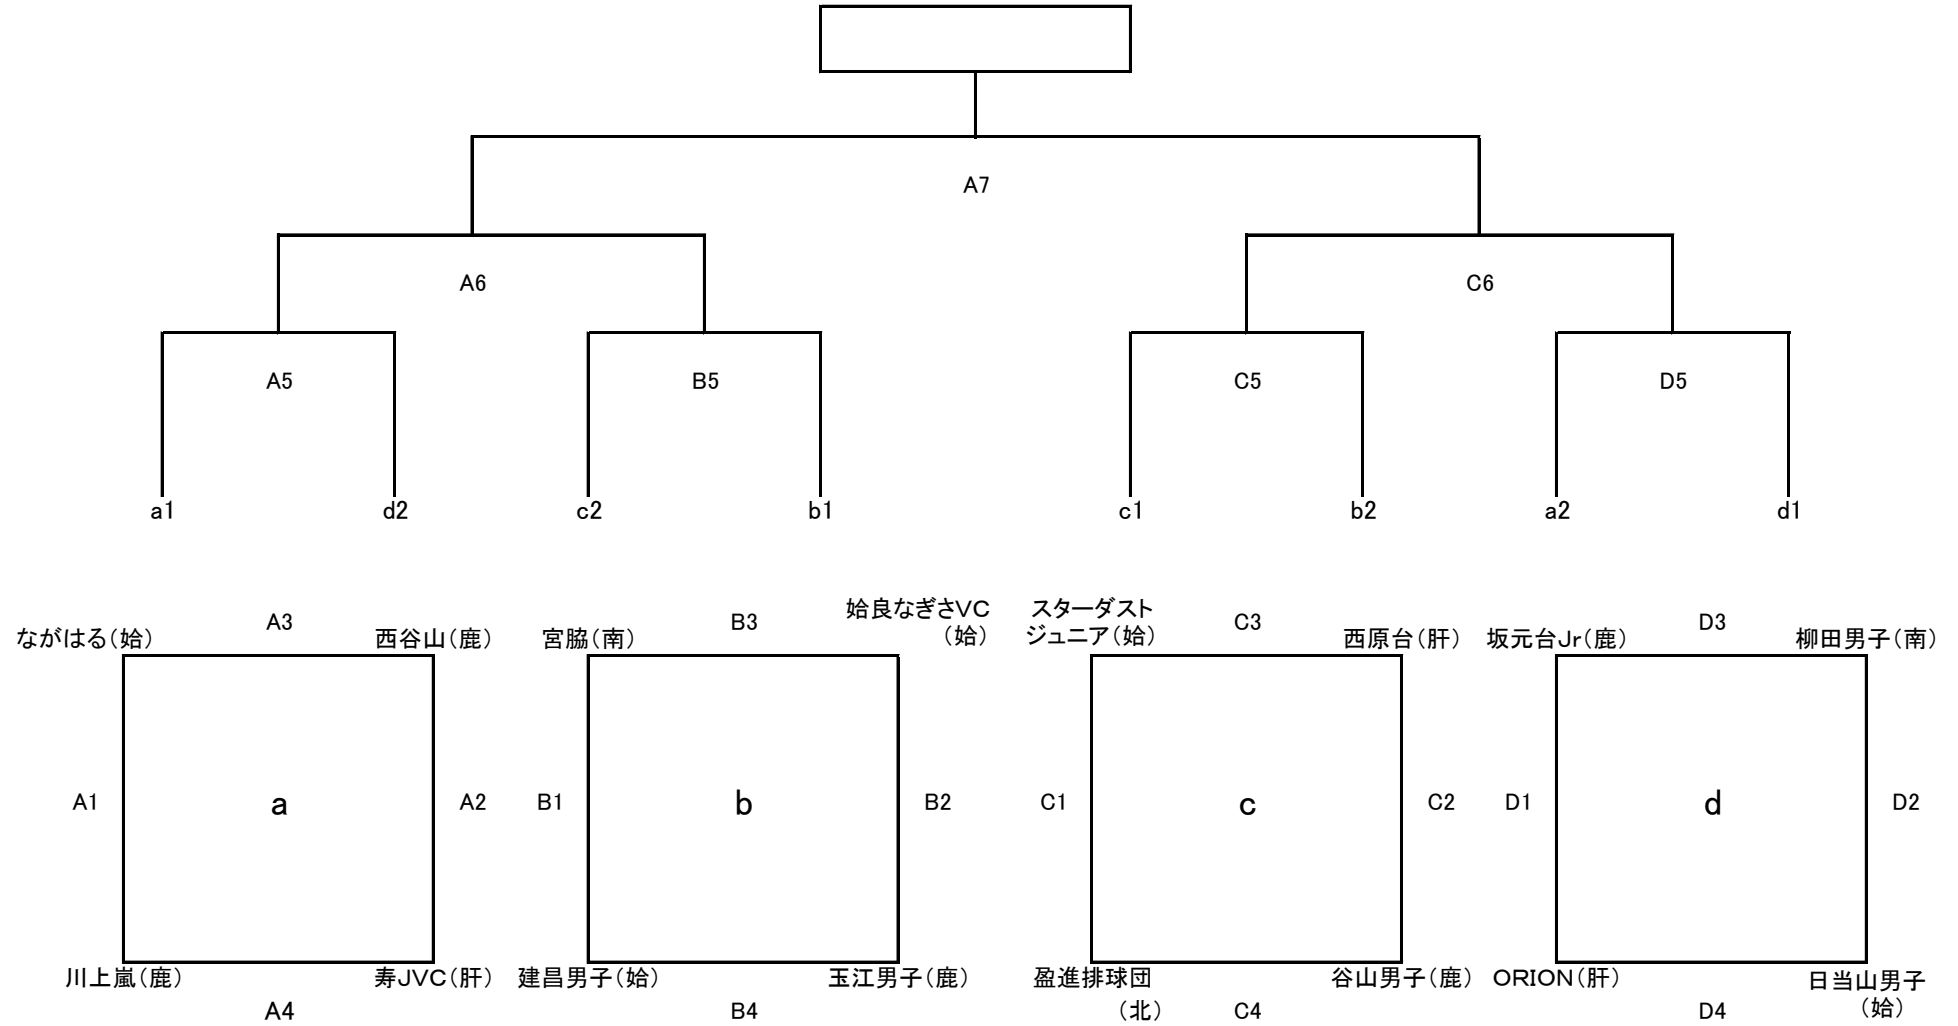

第30回 県小学生バレーボール6年生送別大会
男子

平成28年 2月28日(日)
会場: 牧園アリーナ
A B C D コート
開場 午前8時30分

第30回 県小学生バレーボール6年生送別大会

女子 A

平成28年 2月27日(土)

会場: 伊集院総合体育館

日吉総合体育館

伊集院 ABCDコート

日吉 EFGコート

開場 午前8時30分

※ 日吉体育館の予選リンク終了後
伊集院総合体育館へ移動のこと

第30回 県小学生バレーボール大会6年生送別大会

女子 B

平成28年 2月28日(日)
会場: 串木野総合体育館
ABCDコート
開場 午前8時30分
Dコートは補助館になります。

第30回 県小学生バレーボール大会6年生送別大会

女子C—I

平成28年 2月27日(土)

会場: 横川総合体育館

ABCDコート

開場: 午前8時30分

第30回 県小学生バレーボール大会6年生送別大会

平成28年 2月28日(日)

会場: 横川総合体育館

ABCDコート

開場: 午前8時30分

女子C—II

第30回 県小学生バレーボール大会6年生送別大会

平成28年 2月27日(土)

会場: 串木野総合体育館

A B C Dコート

開場 午前8時30分

混合—I