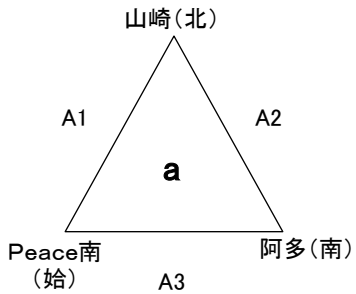

第30回 県小学生バレーボール6年生送別大会

女子 A

平成28年 2月27日(土)

会場: 伊集院総合体育館

日吉総合体育館

伊集院 ABCDコート

日吉 EFGコート

開場 午前8時30分