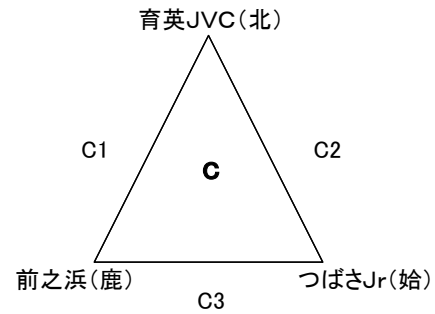

開場: 午前8時30分

女子C—II

第30回 県小学生バレーボール大会6年生送別大会

平成28年 2月27日(土)

会場: 串木野総合体育館

A B C Dコート

開場 午前8時30分

混合—I

第30回 県小学生バレーボール大会6年生送別大会

平成28年 2月28日(日)

会場: 始良総合体育館

A B C Dコート

開場: 午前8時30分

混合一Ⅱ