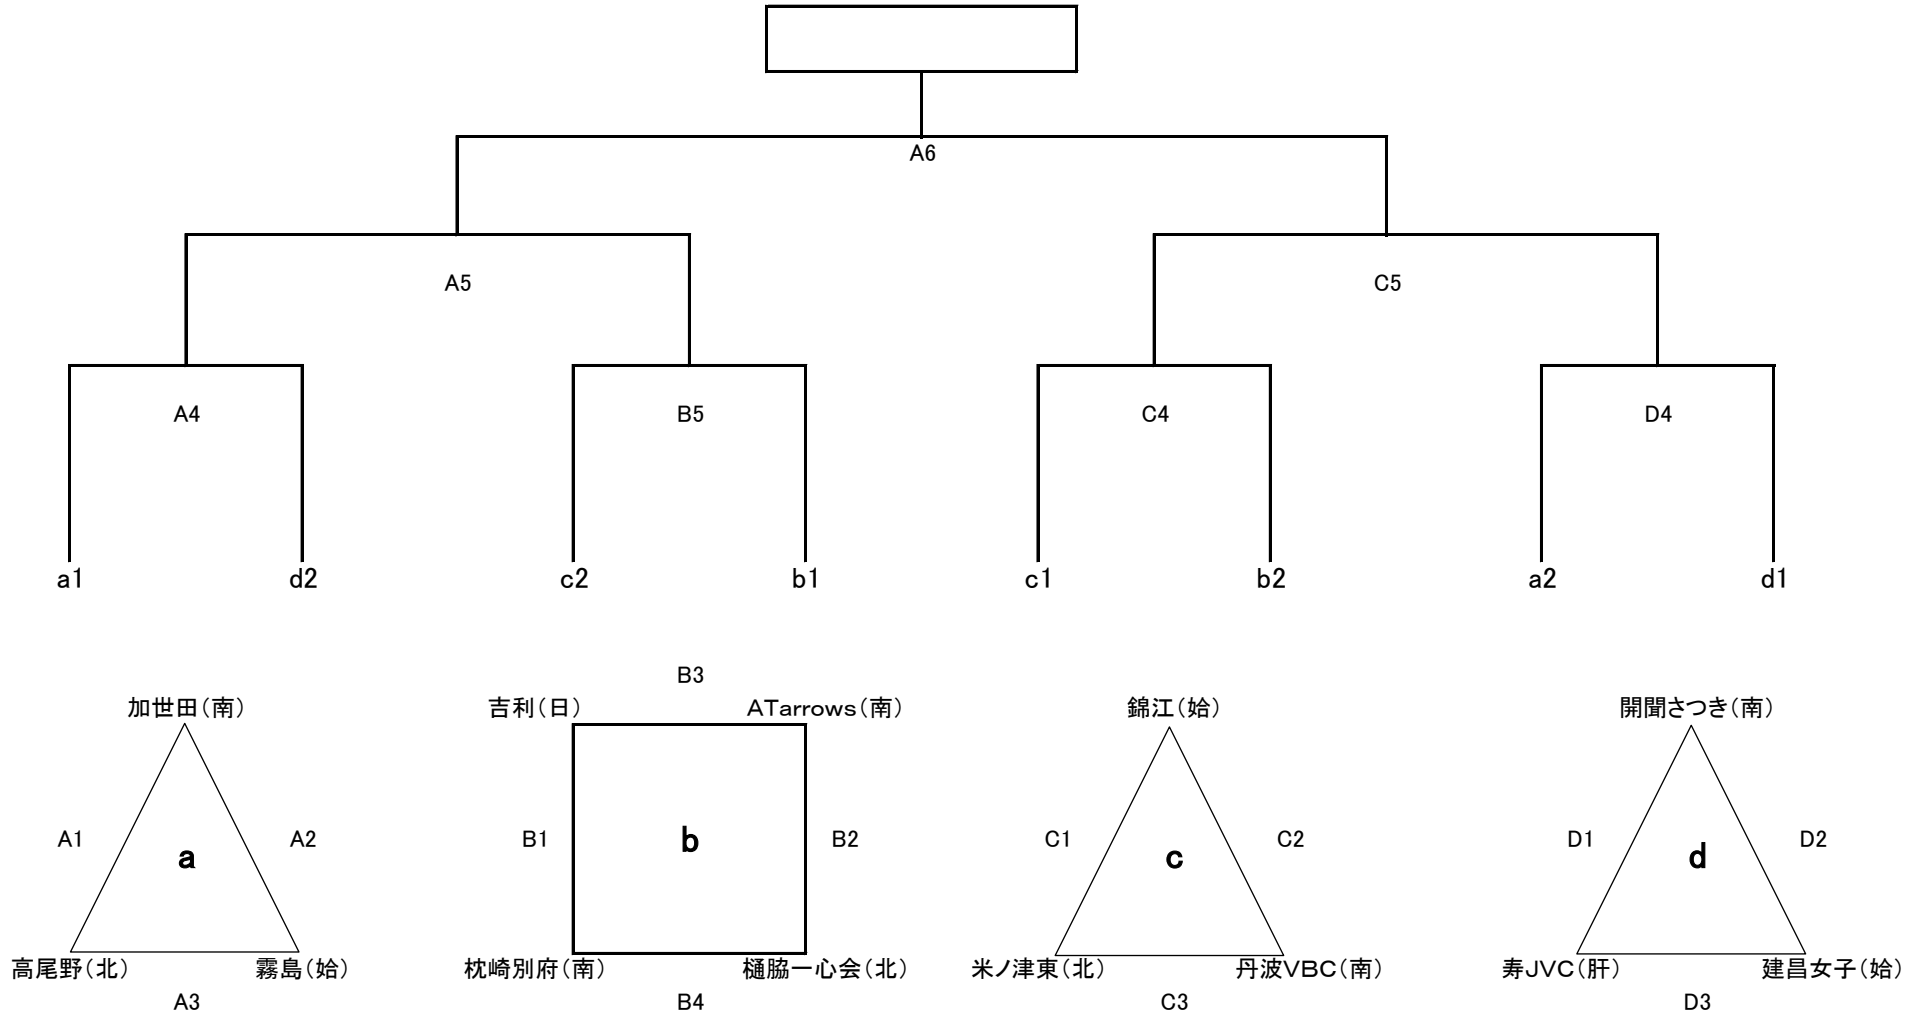

第30回 県小学生バレーボール6年生送別大会
男子

平成28年 2月28日(日)
会場: 牧園アリーナ
A B C D コート
開場 午前8時30分

第30回 県小学生バレーボール6年生送別大会

女子 A

平成28年 2月27日(土)

会場: 伊集院総合体育館

日吉総合体育館

伊集院 ABCDコート

日吉 EFGコート

開場 午前8時30分

※ 日吉体育館の予選リンク終了後
伊集院総合体育館へ移動のこと

第30回 県小学生バレーボール大会6年生送別大会

女子 B

平成28年 2月28日(日)
会場: 串木野総合体育館
ABCDコート
開場 午前8時30分
Dコートは補助館になります。

第30回 県小学生バレーボール大会6年生送別大会

女子C—I

平成28年 2月27日(土)

会場: 横川総合体育館

ABCDコート

開場: 午前8時30分

第30回 県小学生バレーボール大会6年生送別大会

平成28年 2月28日(日)

会場: 横川総合体育館

ABCDコート

開場: 午前8時30分

女子C—II

第30回 県小学生バレーボール大会6年生送別大会

平成28年 2月27日(土)

会場: 串木野総合体育館

A B C Dコート

開場 午前8時30分

混合—I