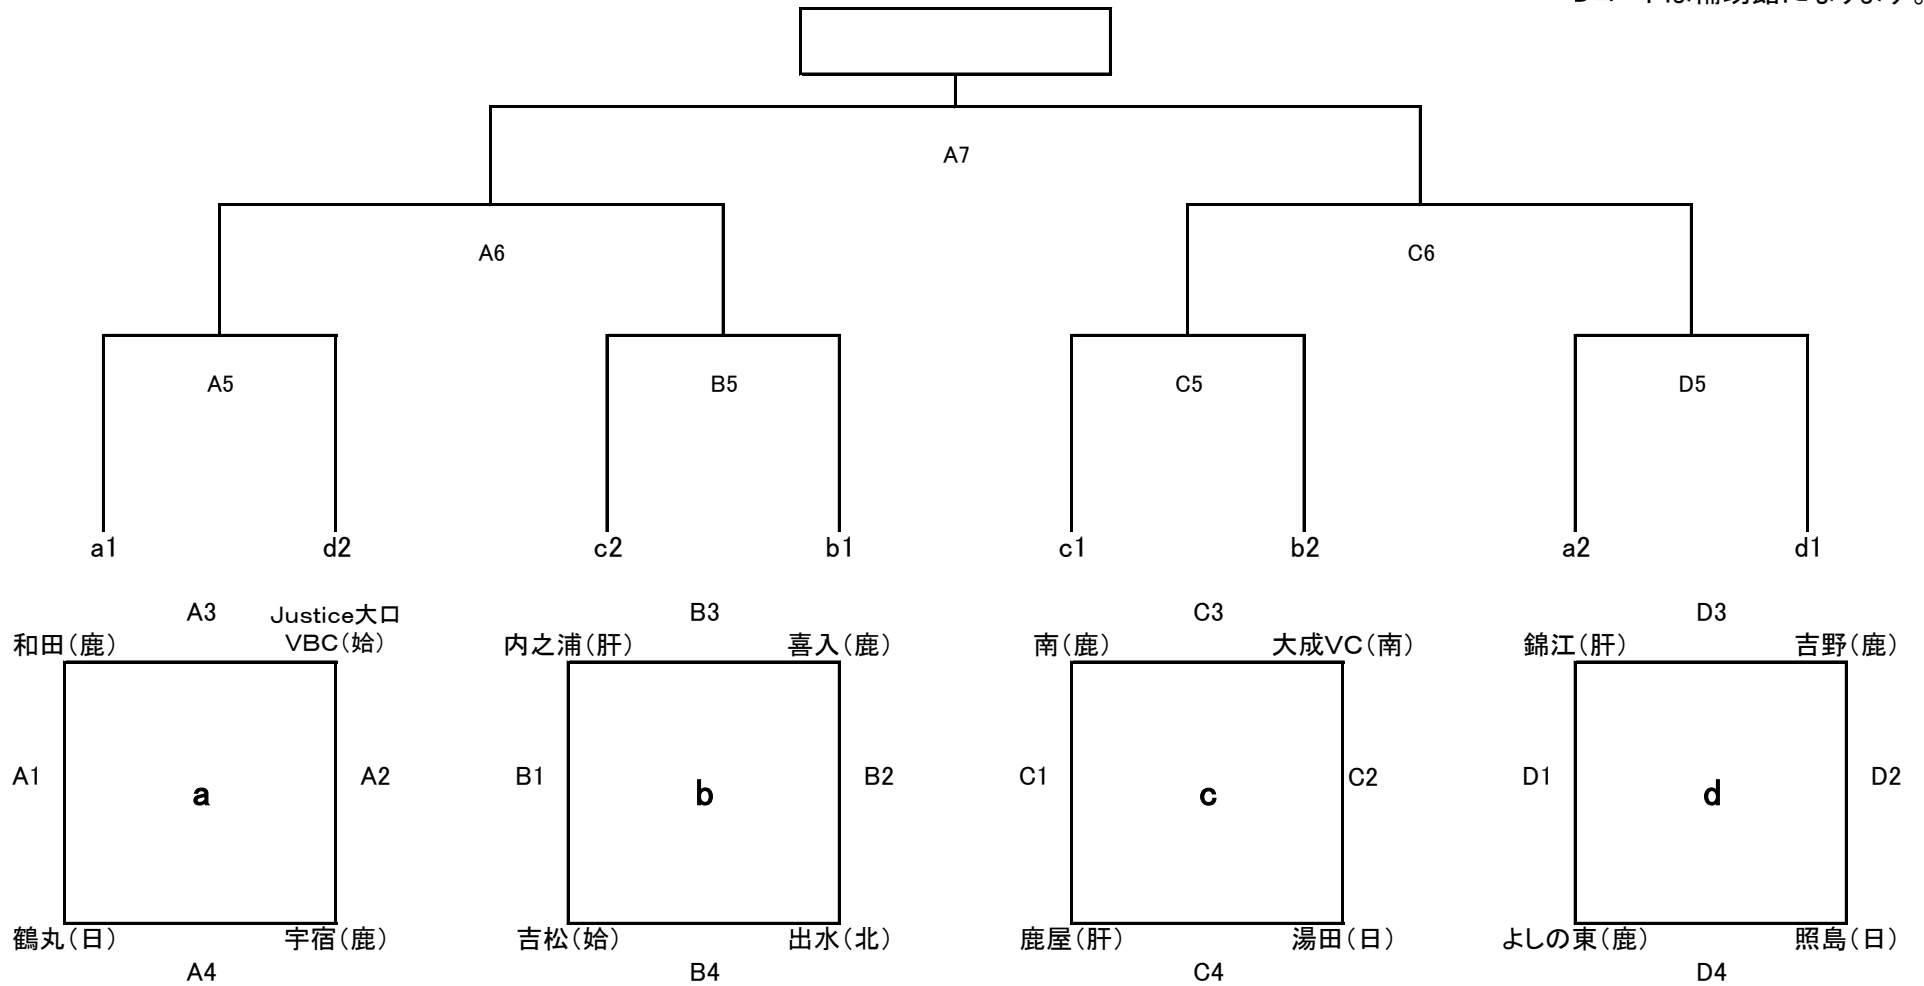

第30回 県小学生バレーボール6年生送別大会
男子

平成28年 2月28日(日)
会場: 牧園アリーナ
A B C D コート
開場 午前8時30分

第30回 県小学生バレーボール6年生送別大会

女子 A

平成28年 2月27日(土)

会場: 伊集院総合体育館

日吉総合体育館

伊集院 ABCDコート

日吉 EFGコート

開場 午前8時30分

※ 日吉体育館の予選リンク終了後
伊集院総合体育館へ移動のこと

第30回 県小学生バレーボール大会6年生送別大会

女子 B

平成28年 2月28日(日)
会場: 串木野総合体育館
ABCDコート
開場 午前8時30分
Dコートは補助館になります。

第30回 県小学生バレーボール大会6年生送別大会

女子C—I

平成28年 2月27日(土)

会場: 横川総合体育館

ABCDコート

開場: 午前8時30分

第30回 県小学生バレーボール大会6年生送別大会

平成28年 2月28日(日)

会場: 横川総合体育館

ABCDコート

開場: 午前8時30分

女子C—II

第30回 県小学生バレーボール大会6年生送別大会

平成28年 2月27日(土)

会場: 串木野総合体育館

A B C Dコート

開場 午前8時30分

混合—I