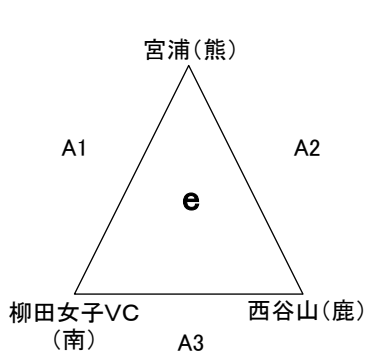

第30回 県小学生バレーボール大会6年生送別大会

平成28年 2月28日(日)

会場: 横川総合体育館

ABCDコート

開場: 午前8時30分

女子C—II