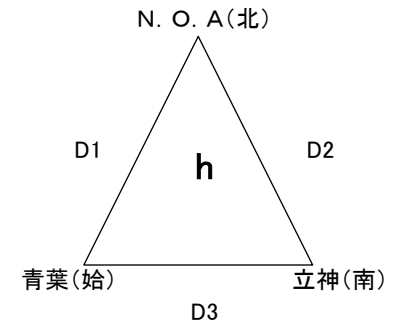

第30回 県小学生バレーボール大会6年生送別大会

平成28年 2月28日(日)

会場: 横川総合体育館

ABCDコート

開場: 午前8時30分

女子C—II