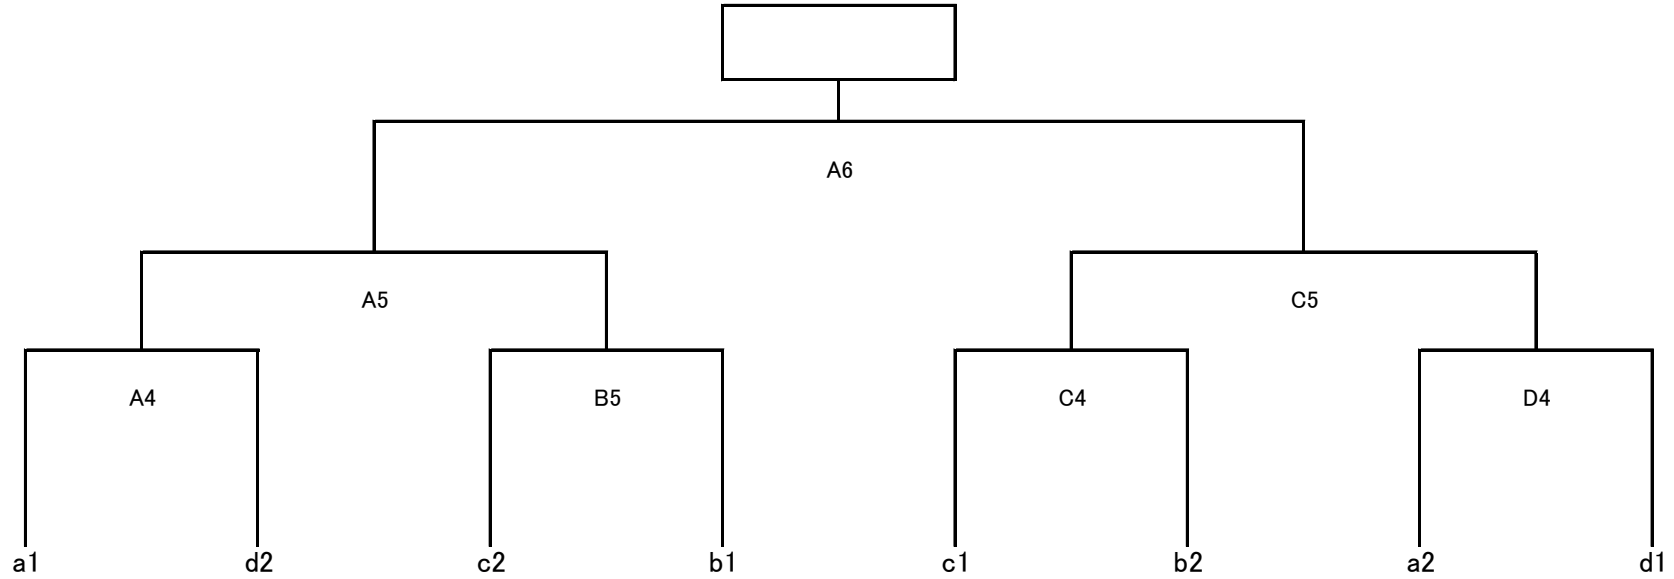

開場: 午前8時30分

女子C—II

第30回 県小学生バレーボール大会6年生送別大会

平成28年 2月27日(土)

会場: 串木野総合体育館

A B C Dコート

開場 午前8時30分

混合—I