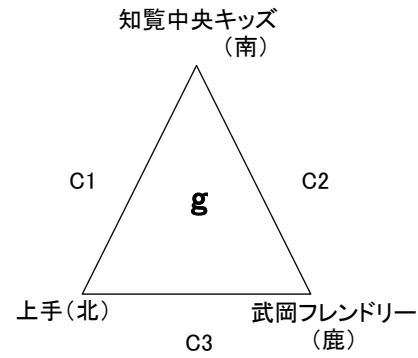

第30回 県小学生バレーボール大会6年生送別大会

平成28年 2月28日(日)

会場: 横川総合体育館

ABCDコート

開場: 午前8時30分

女子C—II