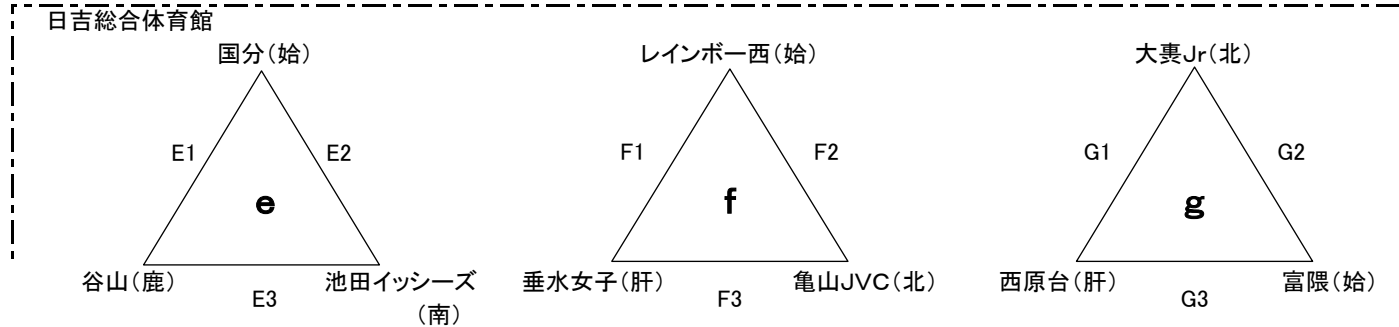

第30回 県小学生バレーボール6年生送別大会
男子

平成28年 2月28日(日)
会場: 牧園アリーナ
A B C D コート
開場 午前8時30分

第30回 県小学生バレーボール6年生送別大会

女子 A

平成28年 2月27日(土)

会場: 伊集院総合体育館

日吉総合体育館

伊集院 ABCDコート

日吉 EFGコート

開場 午前8時30分

※ 日吉体育館の予選リンク終了後
伊集院総合体育館へ移動のこと

第30回 県小学生バレーボール大会6年生送別大会

女子 B

平成28年 2月28日(日)
会場: 串木野総合体育館
ABCDコート
開場 午前8時30分
Dコートは補助館になります。

第30回 県小学生バレーボール大会6年生送別大会

女子C—I