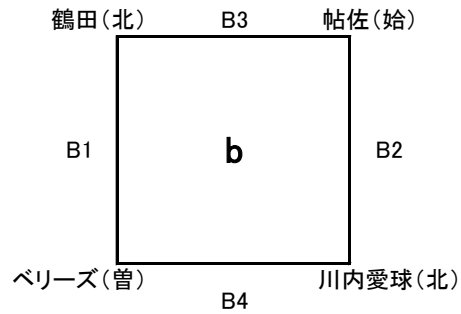

開場: 午前8時30分

女子C—II

第30回 県小学生バレーボール大会6年生送別大会

平成28年 2月27日(土)

会場: 串木野総合体育館

A B C Dコート

開場 午前8時30分

混合—I