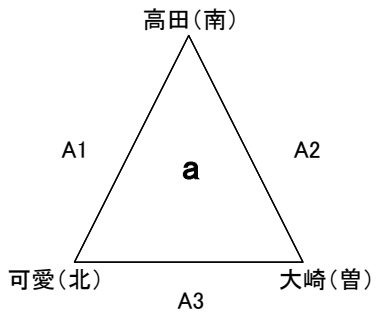

開場: 午前8時30分

女子C—II

第30回 県小学生バレーボール大会6年生送別大会

平成28年 2月27日(土)

会場: 串木野総合体育館

A B C Dコート

開場 午前8時30分

混合—I