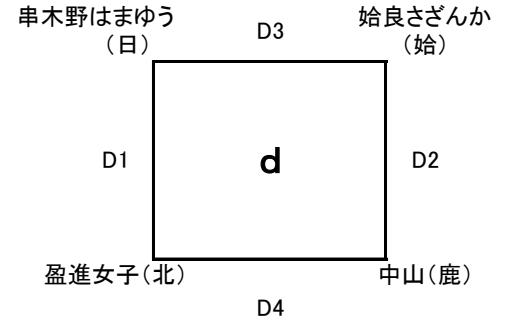

第30回 県小学生バレーボール6年生送別大会
男子

平成28年 2月28日(日)
会場: 牧園アリーナ
A B C D コート
開場 午前8時30分

第30回 県小学生バレーボール6年生送別大会

女子 A

平成28年 2月27日(土)

会場: 伊集院総合体育館

日吉総合体育館

伊集院 ABCDコート

日吉 EFGコート

開場 午前8時30分

※ 日吉体育館の予選リンク終了後
伊集院総合体育館へ移動のこと

第30回 県小学生バレーボール大会6年生送別大会

女子 B

平成28年 2月28日(日)
会場: 串木野総合体育館
ABCDコート
開場 午前8時30分
Dコートは補助館になります。

第30回 県小学生バレーボール大会6年生送別大会

女子C—I