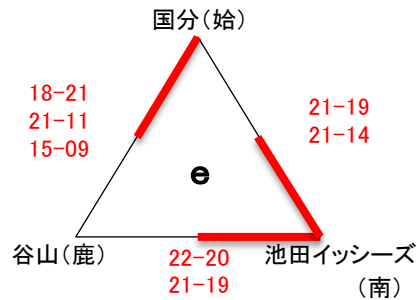

# 第30回 県小学生バレーボール6年生送別大会

## 女子 A

平成28年 2月27日(土)

会場: 伊集院総合体育館

日吉総合体育館

伊集院 ABCDコート

日吉 EFGコート

開場 午前8時30分

**山崎**