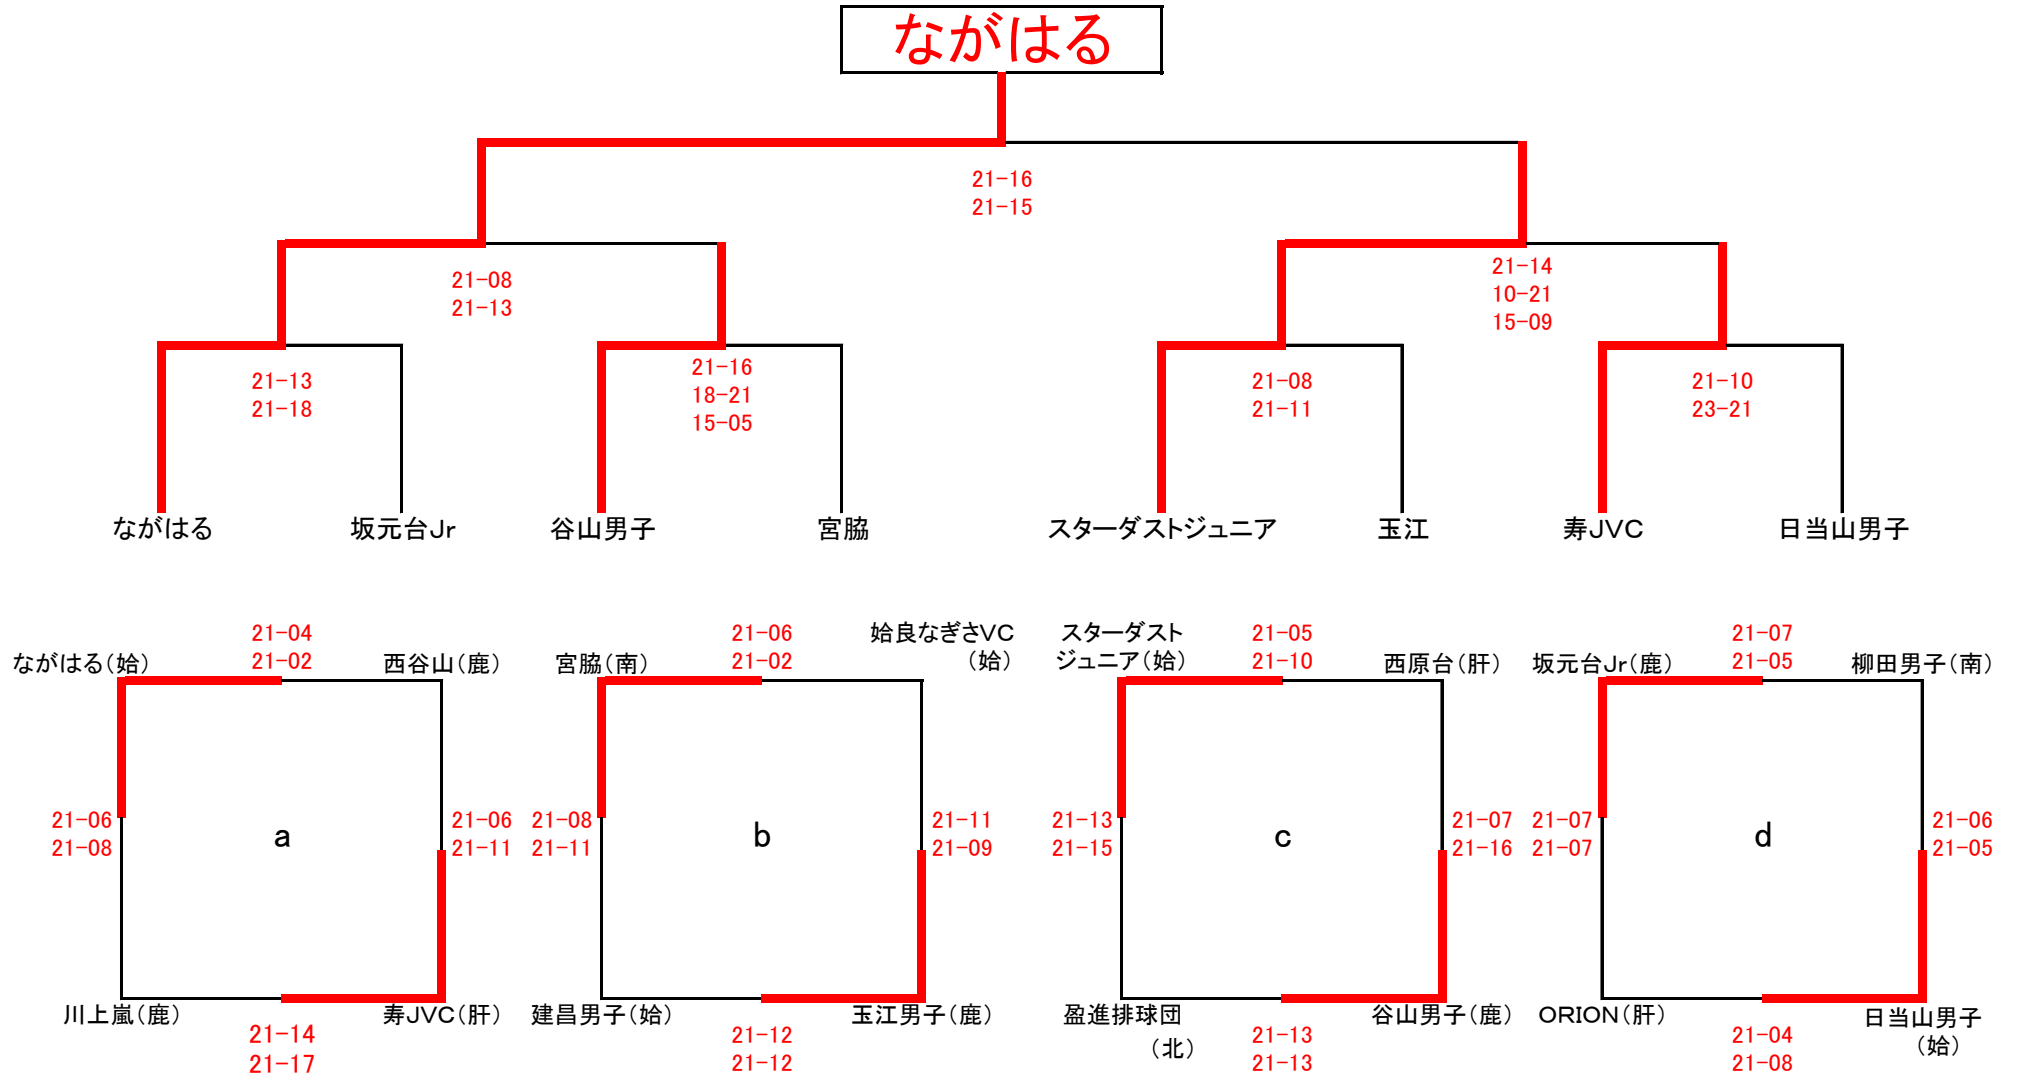

第30回 県小学生バレーボール6年生送別大会  
男 子

平成28年 2月28日(日)  
会場: 牧園アリーナ  
A B C D コート  
開場 午前8時30分

# 第30回 県小学生バレーボール6年生送別大会

## 女子 A

平成28年 2月27日(土)

会場: 伊集院総合体育館

日吉総合体育館

伊集院 ABCDコート

日吉 EFGコート

開場 午前8時30分

**山崎**