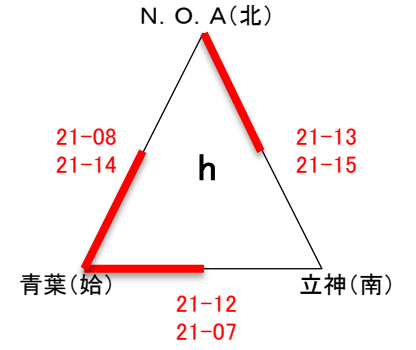

第30回 県小学生バレーボール大会6年生送別大会

女子C—II

平成28年 2月28日(日)
会場: 横川総合体育館
ABCDコート
開場: 午前8時30分