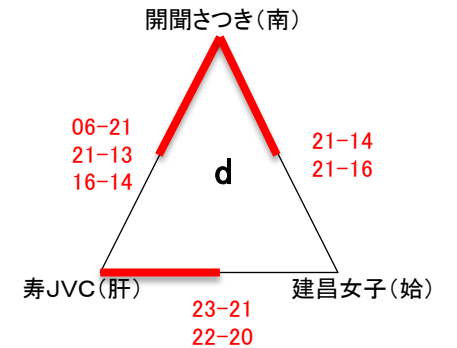

# 第30回 県小学生バレーボール大会6年生送別大会

## 女子 B

平成28年 2月28日(日)  
 会場: 串木野総合体育館  
 ABCDコート  
 開場 午前8時30分  
 Dコートは補助館になります。

## 女子C—I

平成28年 2月27日(土)  
 会場: 横川総合体育館  
 ABCDコート  
 開場: 午前8時30分

吉利