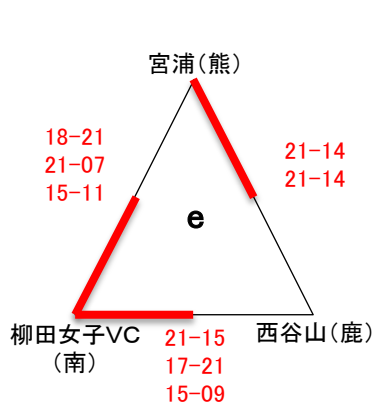

第30回 県小学生バレーボール大会6年生送別大会

女子C—II

平成28年 2月28日(日)
会場: 横川総合体育館
ABCDコート
開場: 午前8時30分