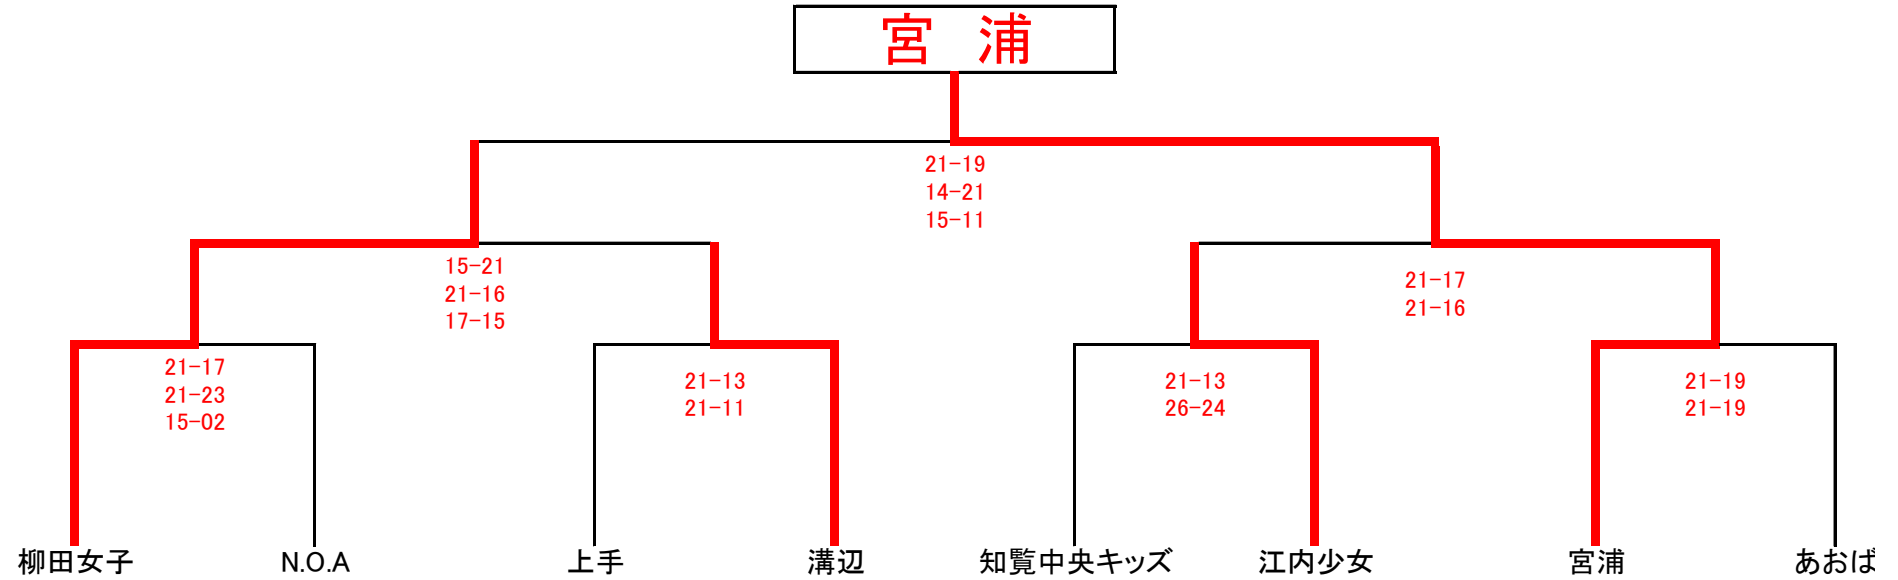

第30回 県小学生バレーボール大会6年生送別大会

女子C—II

平成28年 2月28日(日)
会場: 横川総合体育館
ABCDコート
開場: 午前8時30分