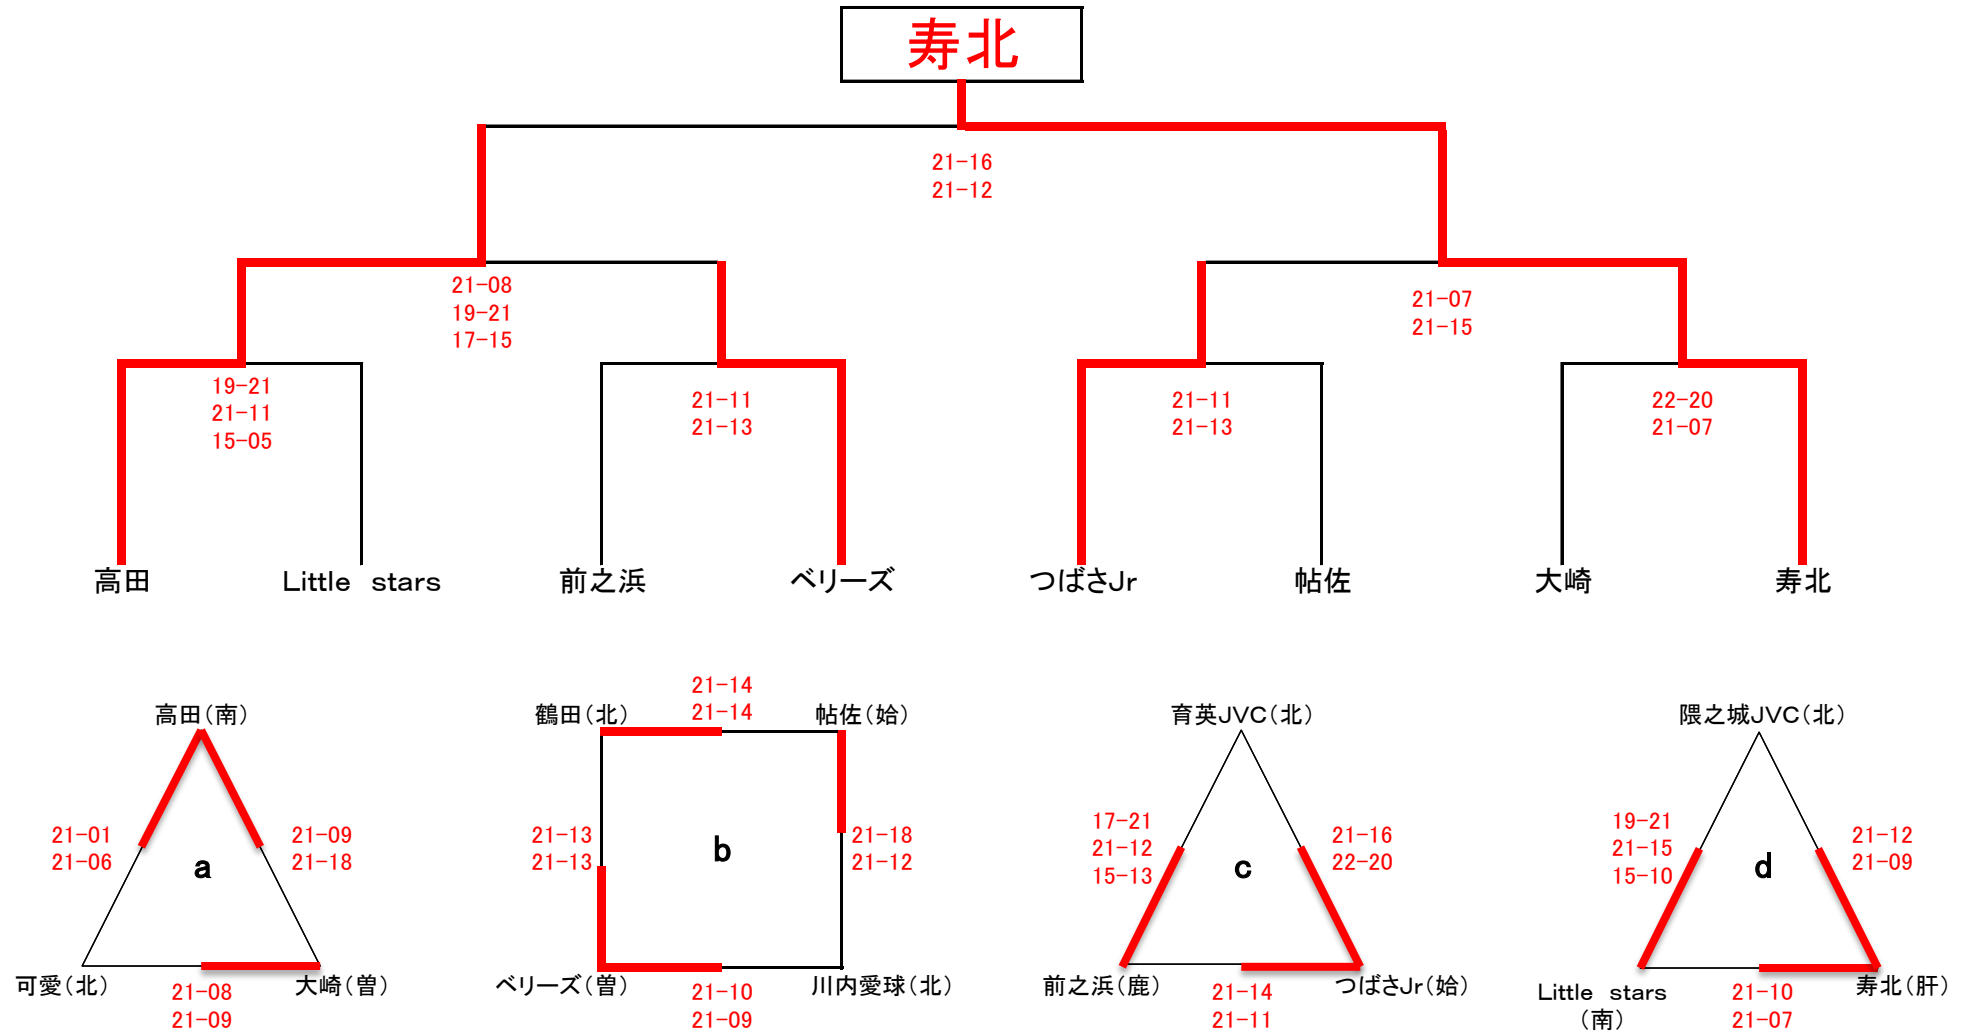

第30回 県小学生バレーボール大会6年生送別大会

平成28年 2月27日(土)

会場: 串木野総合体育館

A B C Dコート

開場 午前8時30分

混合—I