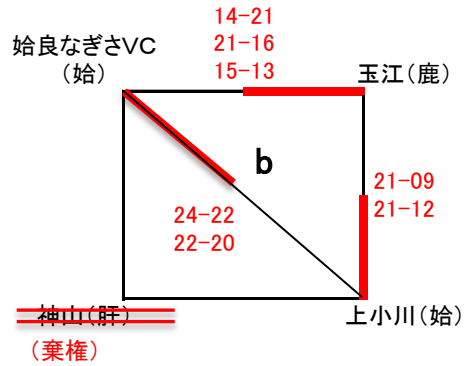

## 女子 A

平成28年 2月27日(土)

会場: 伊集院総合体育館

日吉総合体育館

伊集院 ABCDコート

日吉 EFGコート

開場 午前8時30分

**山崎**