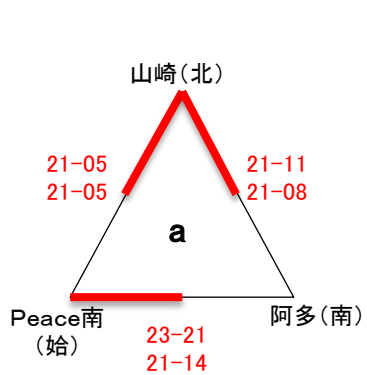

# 第30回 県小学生バレーボール6年生送別大会

## 女子 A

平成28年 2月27日(土)

会場: 伊集院総合体育館

日吉総合体育館

伊集院 ABCDコート

日吉 EFGコート

開場 午前8時30分

**山崎**

# 第30回 県小学生バレーボール大会6年生送別大会