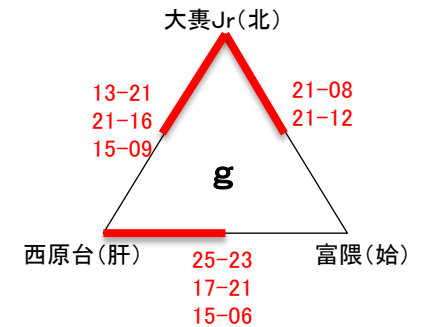

# 第30回 県小学生バレーボール6年生送別大会

## 女子 A

平成28年 2月27日(土)

会場: 伊集院総合体育館

日吉総合体育館

伊集院 ABCDコート

日吉 EFGコート

開場 午前8時30分

**山崎**

# 第30回 県小学生バレーボール大会6年生送別大会

## 女子 B

平成28年 2月28日(日)  
 会場: 串木野総合体育館  
 ABCDコート  
 開場 午前8時30分  
 Dコートは補助館になります。