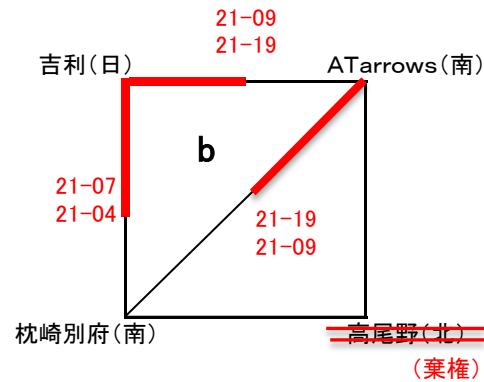

第30回 県小学生バレーボール大会6年生送別大会

女子C—I

平成28年 2月27日(土)
会場: 横川総合体育館
ABCDコート
開場: 午前8時30分

吉利