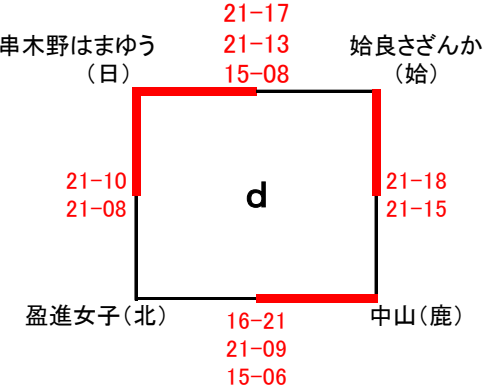

# 第30回 県小学生バレーボール6年生送別大会

## 女子 A

平成28年 2月27日(土)

会場: 伊集院総合体育館

日吉総合体育館

伊集院 ABCDコート

日吉 EFGコート

開場 午前8時30分

**山崎**

## 女子 B

平成28年 2月28日(日)  
 会場: 串木野総合体育館  
 ABCDコート  
 開場 午前8時30分  
 Dコートは補助館になります。