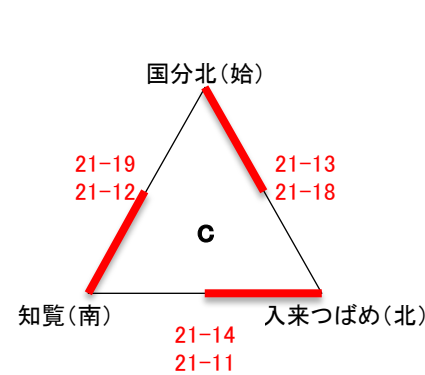

# 第30回 県小学生バレーボール6年生送別大会

## 女子 A

平成28年 2月27日(土)

会場: 伊集院総合体育館

日吉総合体育館

伊集院 ABCDコート

日吉 EFGコート

開場 午前8時30分

**山崎**