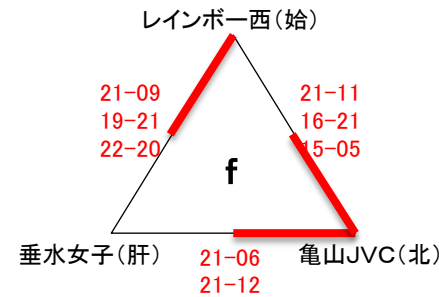

# 第30回 県小学生バレーボール6年生送別大会

## 女子 A

平成28年 2月27日(土)

会場: 伊集院総合体育館

日吉総合体育館

伊集院 ABCDコート

日吉 EFGコート

開場 午前8時30分

**山崎**

# 第30回 県小学生バレーボール大会6年生送別大会

## 女子 B

平成28年 2月28日(日)  
 会場: 串木野総合体育館  
 ABCDコート  
 開場 午前8時30分  
 Dコートは補助館になります。