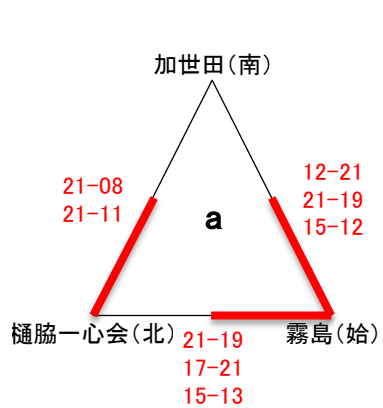

第30回 県小学生バレーボール大会6年生送別大会

女子C—I

平成28年 2月27日(土)
会場: 横川総合体育館
ABCDコート
開場: 午前8時30分

吉利