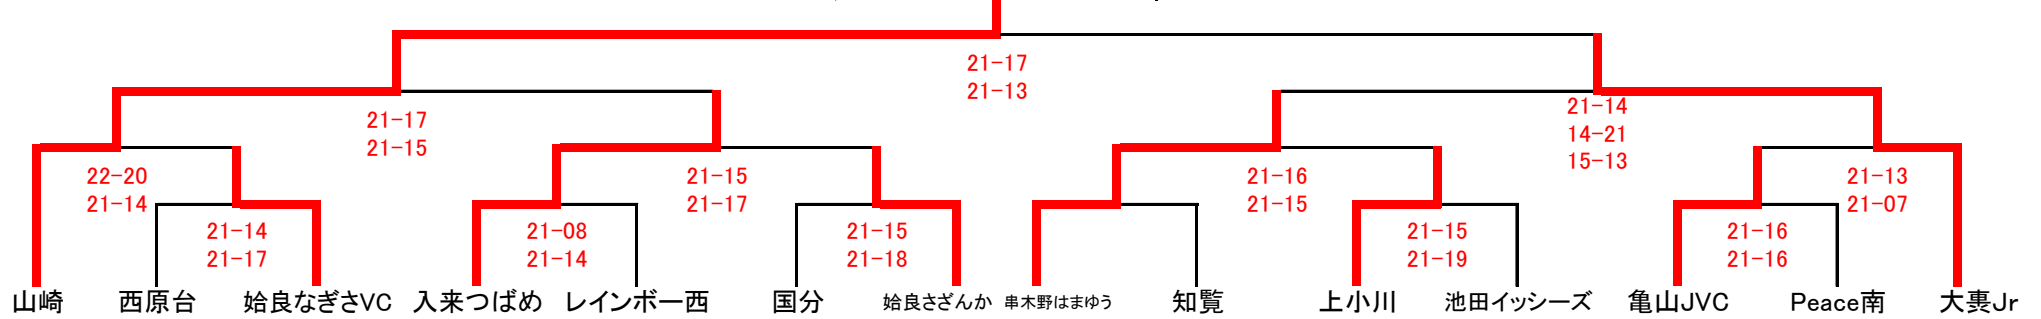

# 第30回 県小学生バレーボール6年生送別大会

## 女子 A

平成28年 2月27日(土)

会場: 伊集院総合体育館

日吉総合体育館

伊集院 ABCDコート

日吉 EFGコート

開場 午前8時30分

**山崎**

# 第30回 県小学生バレーボール大会6年生送別大会

## 女子 B

平成28年 2月28日(日)  
 会場: 串木野総合体育館  
 ABCDコート  
 開場 午前8時30分  
 Dコートは補助館になります。