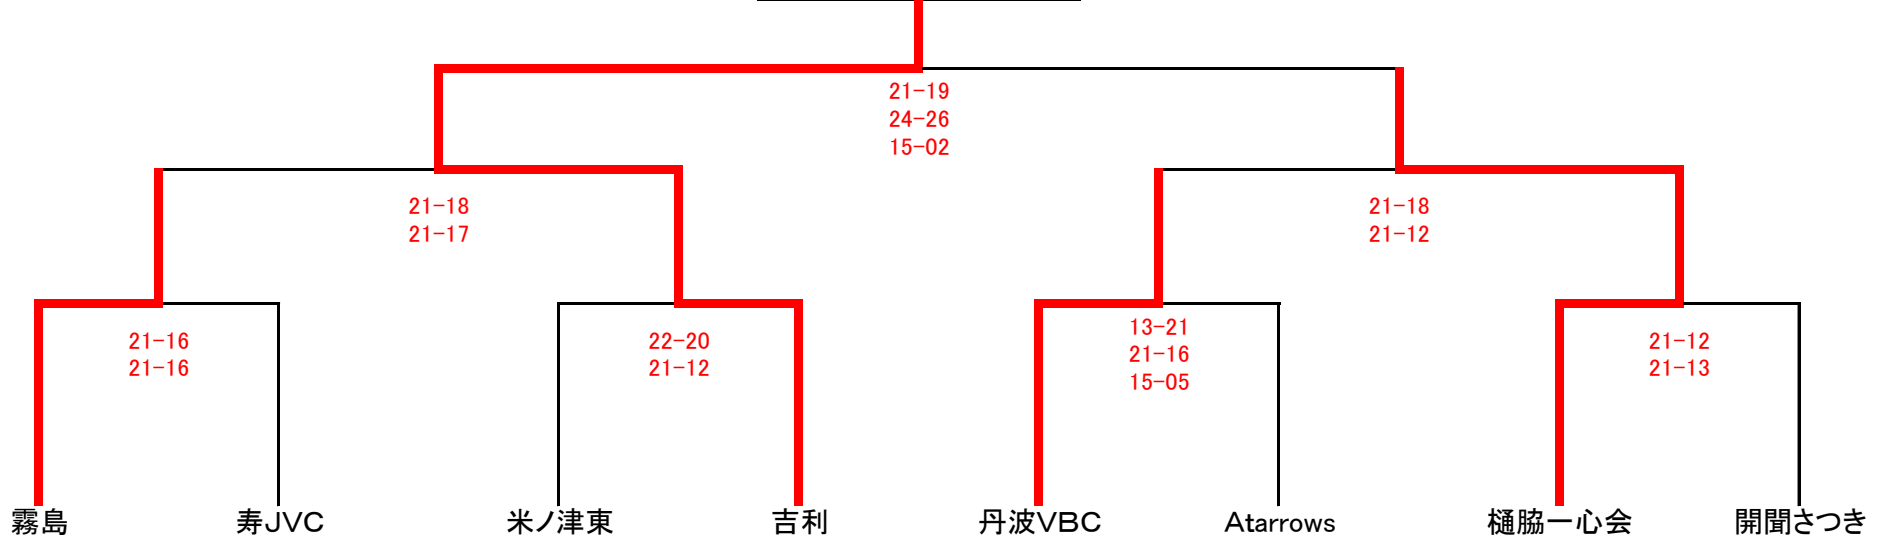

## 女子 B

平成28年 2月28日(日)  
 会場: 串木野総合体育館  
 ABCDコート  
 開場 午前8時30分  
 Dコートは補助館になります。

## 女子C—I

平成28年 2月27日(土)  
 会場: 横川総合体育館  
 ABCDコート  
 開場: 午前8時30分

吉利