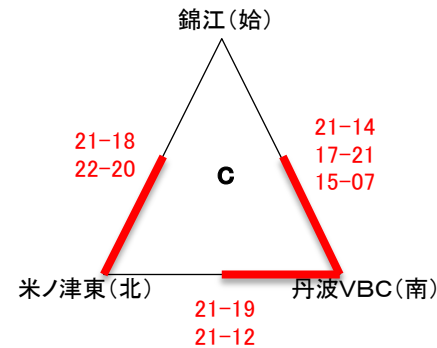

第30回 県小学生バレーボール大会6年生送別大会

女子C—I

平成28年 2月27日(土)
会場: 横川総合体育館
ABCDコート
開場: 午前8時30分

吉利