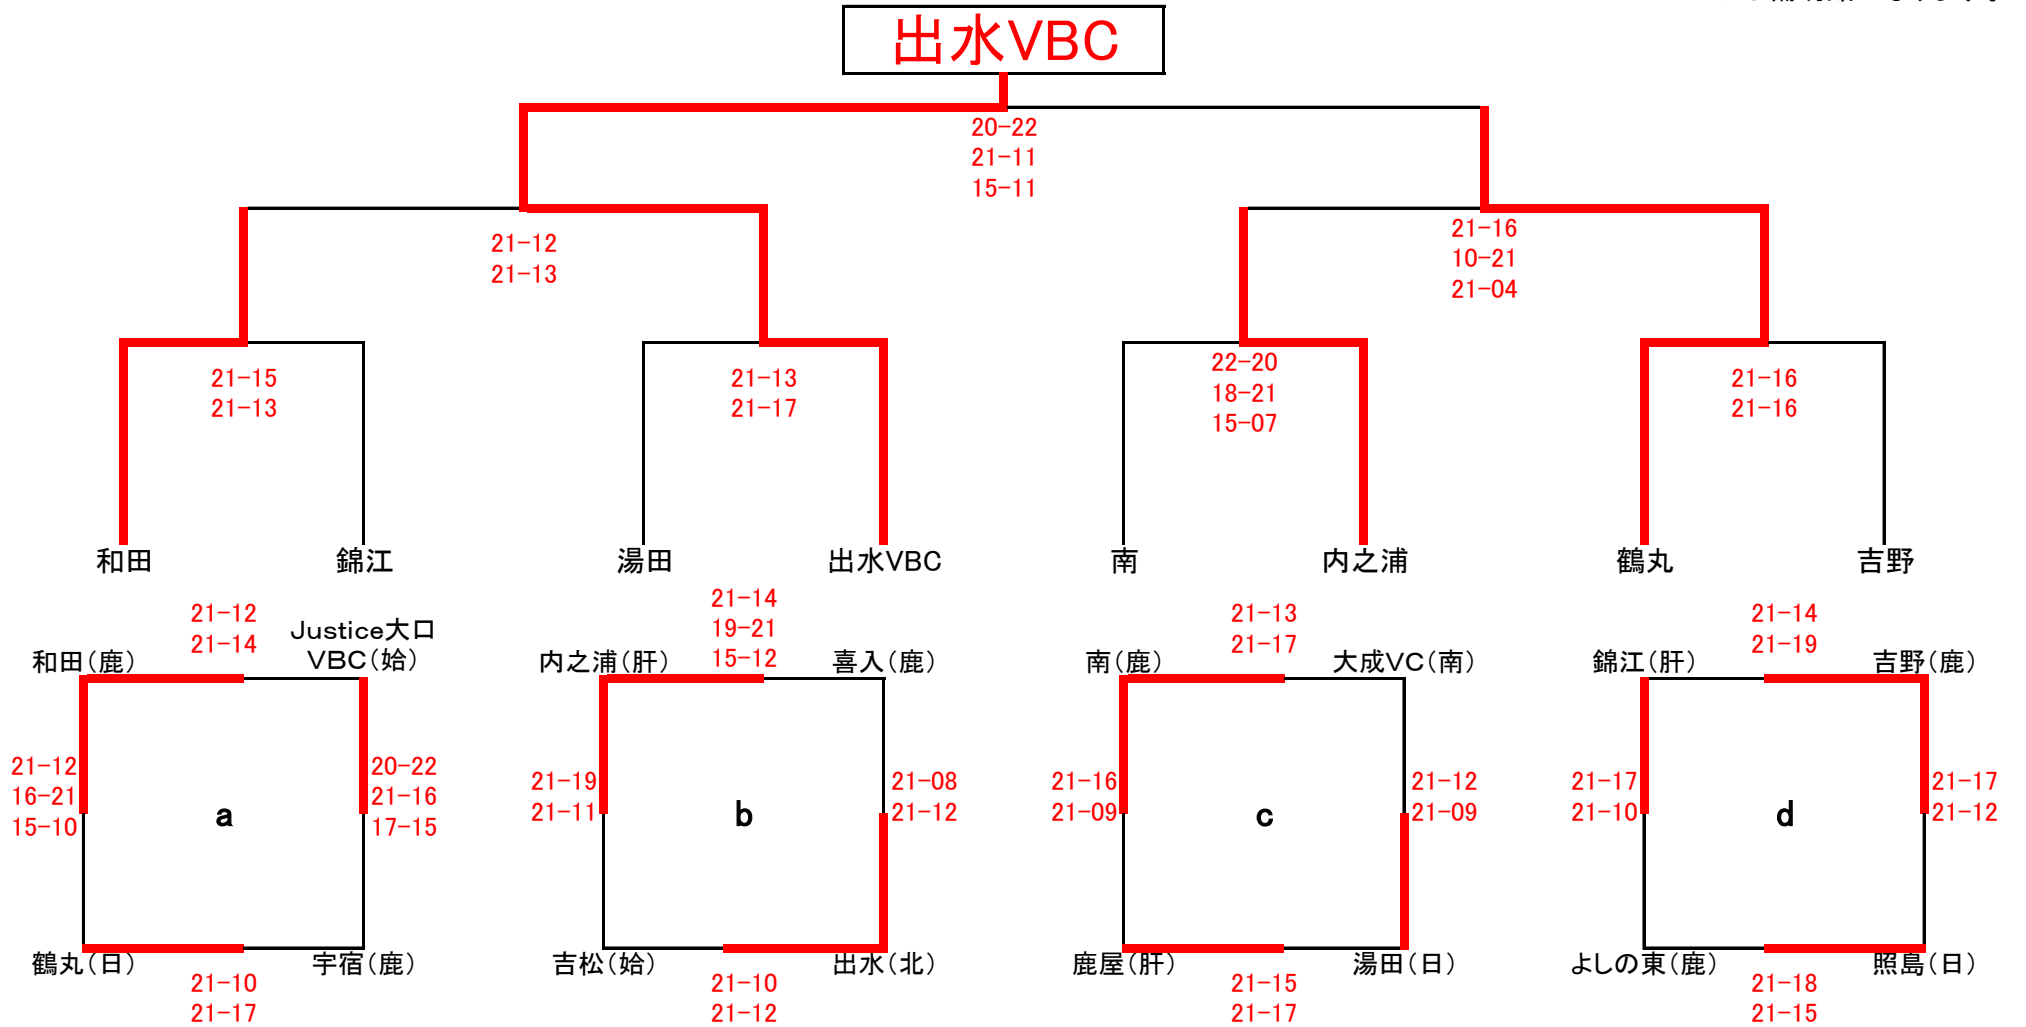

## 女子 A

平成28年 2月27日(土)

会場: 伊集院総合体育館

日吉総合体育館

伊集院 ABCDコート

日吉 EFGコート

開場 午前8時30分

**山崎**

## 女子 B

平成28年 2月28日(日)  
 会場: 串木野総合体育館  
 ABCDコート  
 開場 午前8時30分  
 Dコートは補助館になります。