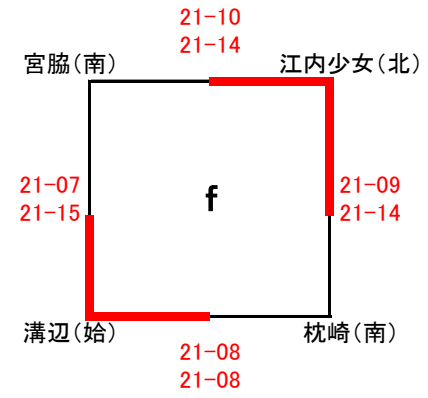

第30回 県小学生バレーボール大会6年生送別大会

女子C—II

平成28年 2月28日(日)
会場: 横川総合体育館
ABCDコート
開場: 午前8時30分