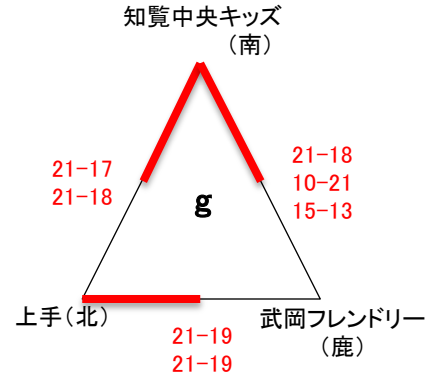

第30回 県小学生バレーボール大会6年生送別大会

女子C—II

平成28年 2月28日(日)
会場: 横川総合体育館
ABCDコート
開場: 午前8時30分