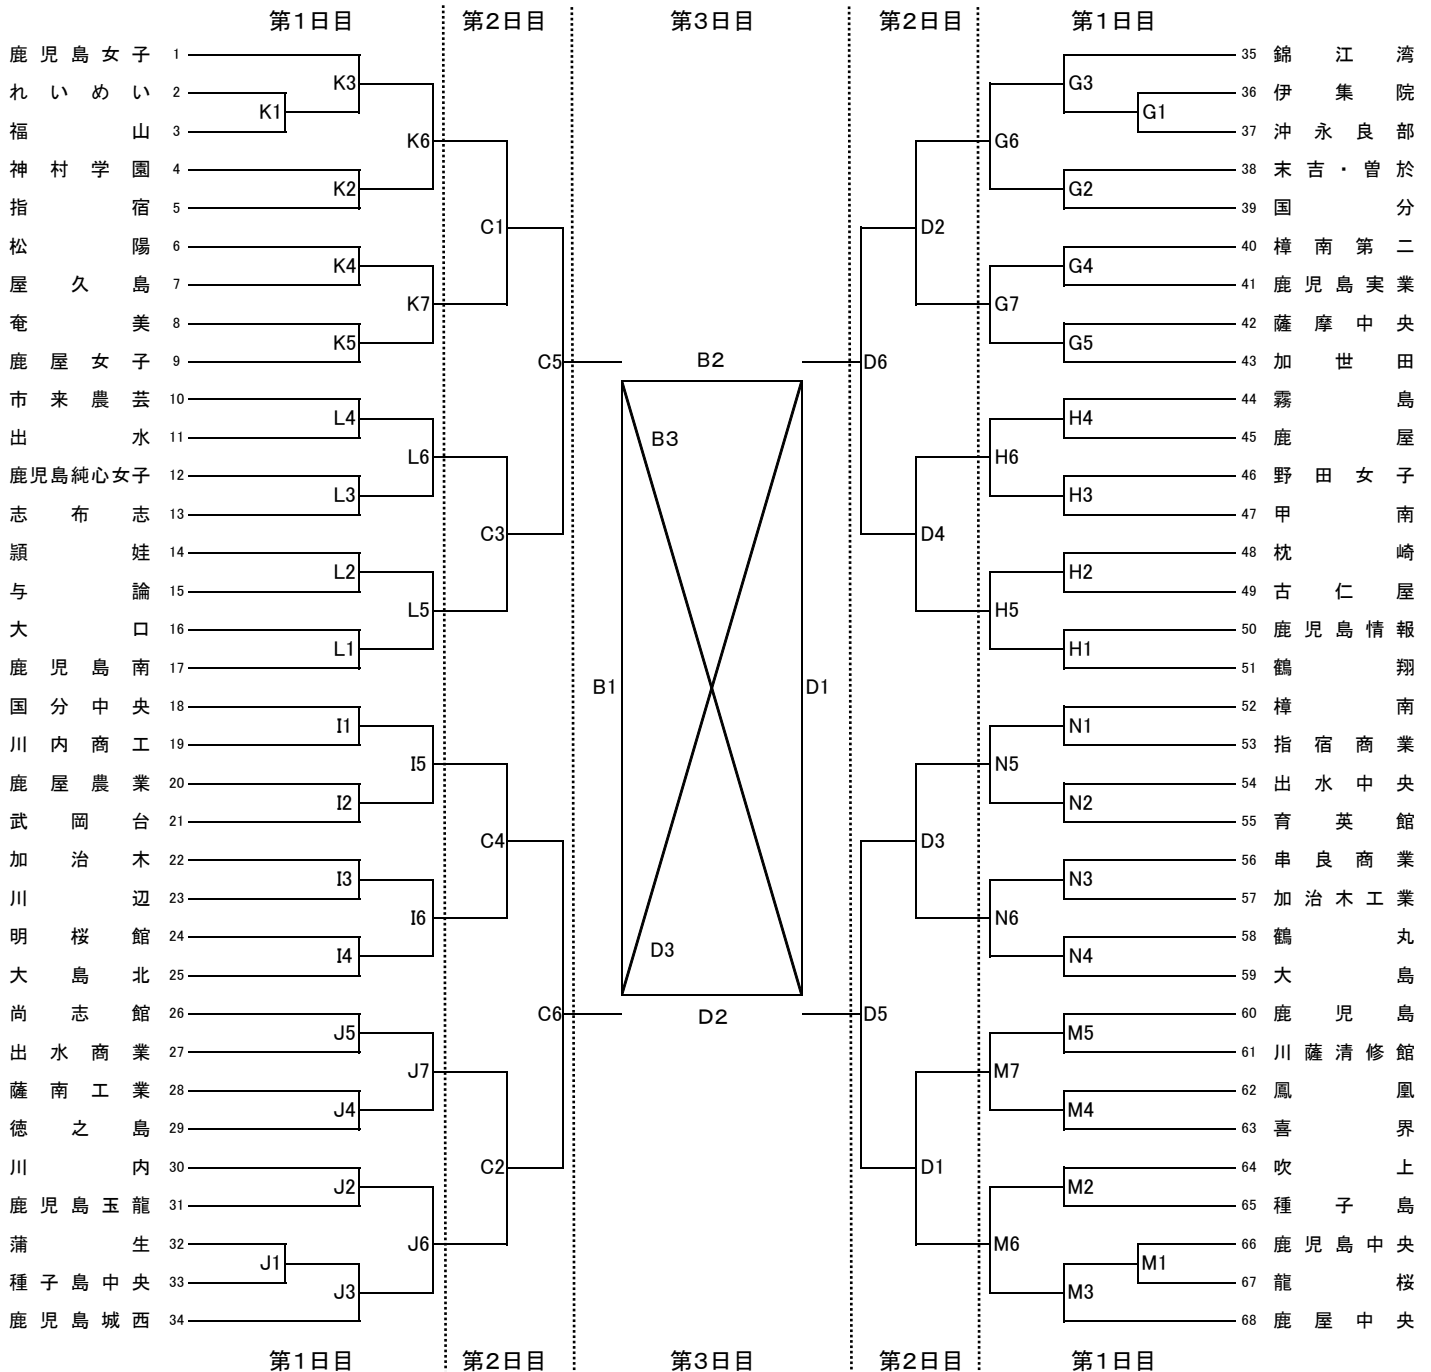

平成27年度(第68回)鹿児島県高等学校総合体育大会バレーボール競技組合せ(兼全国・九州大会県予選)

期 日:平成27年5月30日(土)~6月1日(月)
 試合開始:3日間とも9:30試合開始
 開館時間:3日間とも全会場8:00

会 場:鹿児島アリーナ B・C・D
 吉田文化体育センター G・H・J・I
 鹿児島女子高等学校 K・L
 樟南高等学校 M・N

《女子の部》

- (1) 第1日目の第1試合の線審・記録は、下の通りです。2試合目以降は、前試合の負けチーム
 Gコート: (錦江湾) Hコート: (野田女子・甲南) Iコート: (加治木・川辺)
 Jコート: (鹿児島城西) Kコート: (鹿児島女子) Lコート: (鹿児島純心女子・志布志)
 Mコート: (鹿屋中央) Nコート: (串良商業・加治木工業)
- (2) 第2日目の第1試合の線審・記録は、各コートの第3試合のチーム
- (3) 審判員が不足した場合、チームの監督の先生方に審判を依頼することがあります。笛の準備をお願いします。
- (4) ボールについては、カラーボール[男子(モルテン)女子(ミカサ)]を使用する。
- (5) 1日目の高校会場の駐車場は、駐車スペースに限りがありますので、できるだけ公共の交通機関をご利用下さい。
- (6) 最終日の決勝リーグは、女子→男子の順で行います。
- (7) 2日目以降については、2試合目以降のチームが9:00までコートで練習できます。(1試合目のチームは9:00から練習できます。)
- (8) 鹿児島アリーナの駐車場の利用については、午前7:00以前にアリーナ周辺に並ぶことがないようにしてください。
 ※ 路線バスの通行の妨げになります。