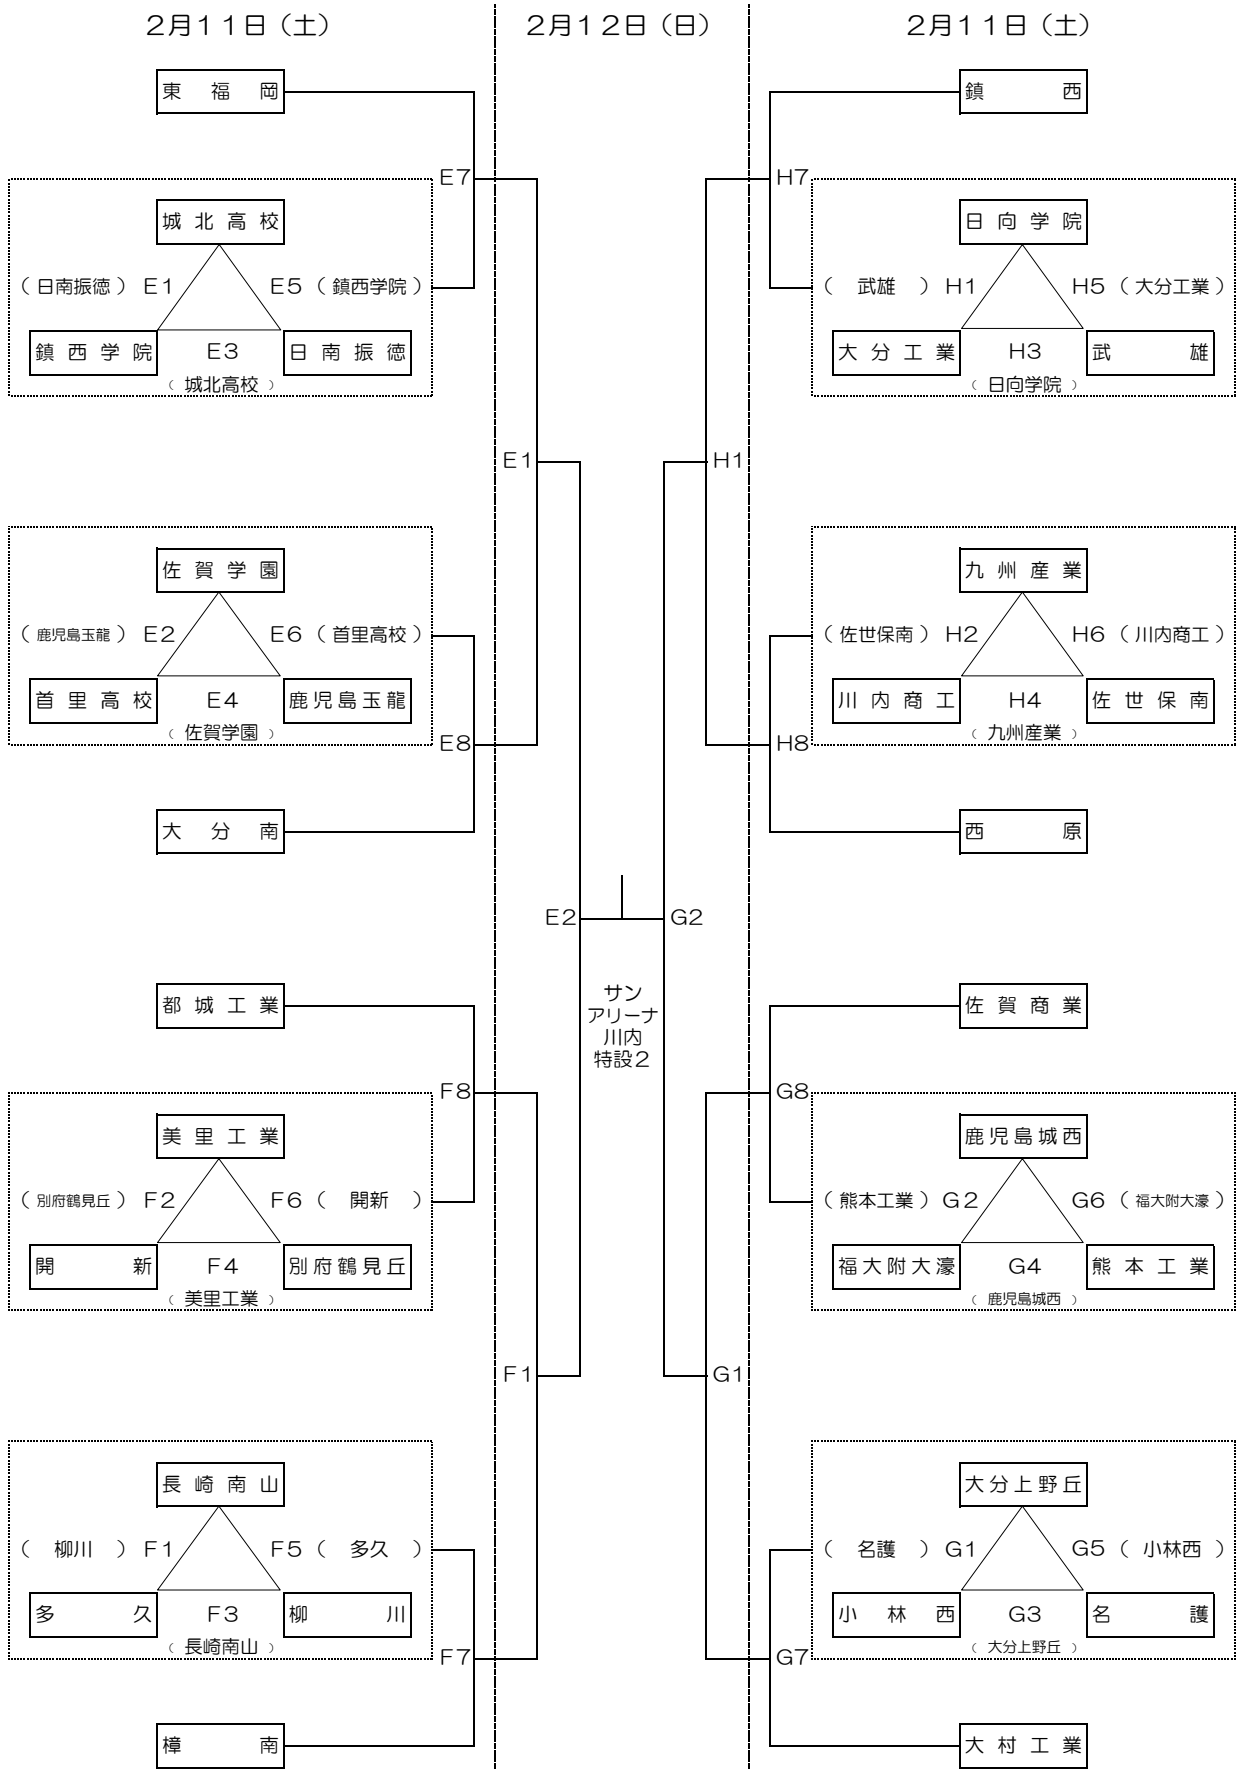

平成28年度 第27回 全九州選抜高等学校バレーボール大会 組合せ (男子の部)

試合開始 9:30 (11日) 9:00 (12日)

E・F・G・Hコート：いちき串木野市総合体育館

11日の予選グループ戦については、各試合において()の当該チームが線審を行う。(ベンチ外の選手可、マネージャー可、ユニホーム以外の統一された服装)