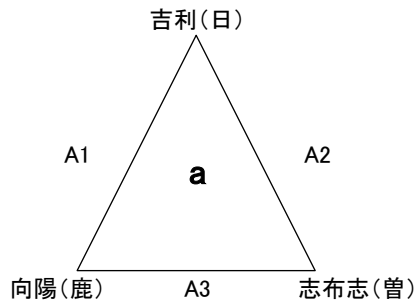

第31回 県小学生バレーボール大会6年生送別大会

女子 B

平成29年 2月26日(日)

会場: 始良総合体育館

ABCDコート

開場 午前8時30分