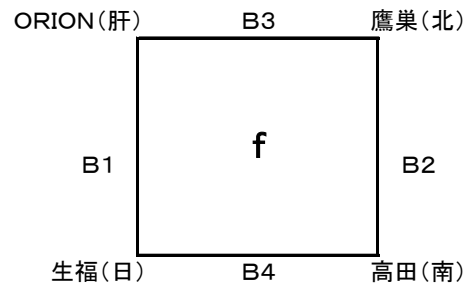

第31回 県小学生バレーボール大会6年生送別大会

平成29年 2月25日(土)

会場: 串木野総合体育館

A B C Dコート

開場: 午前8時30分

混合—Ⅱ

第31回 県小学生バレーボール大会6年生送別大会

平成29年 2月26日(日)

会場: 串木野総合体育館

A B C Dコート

開場: 午前8時30分

混合一Ⅲ