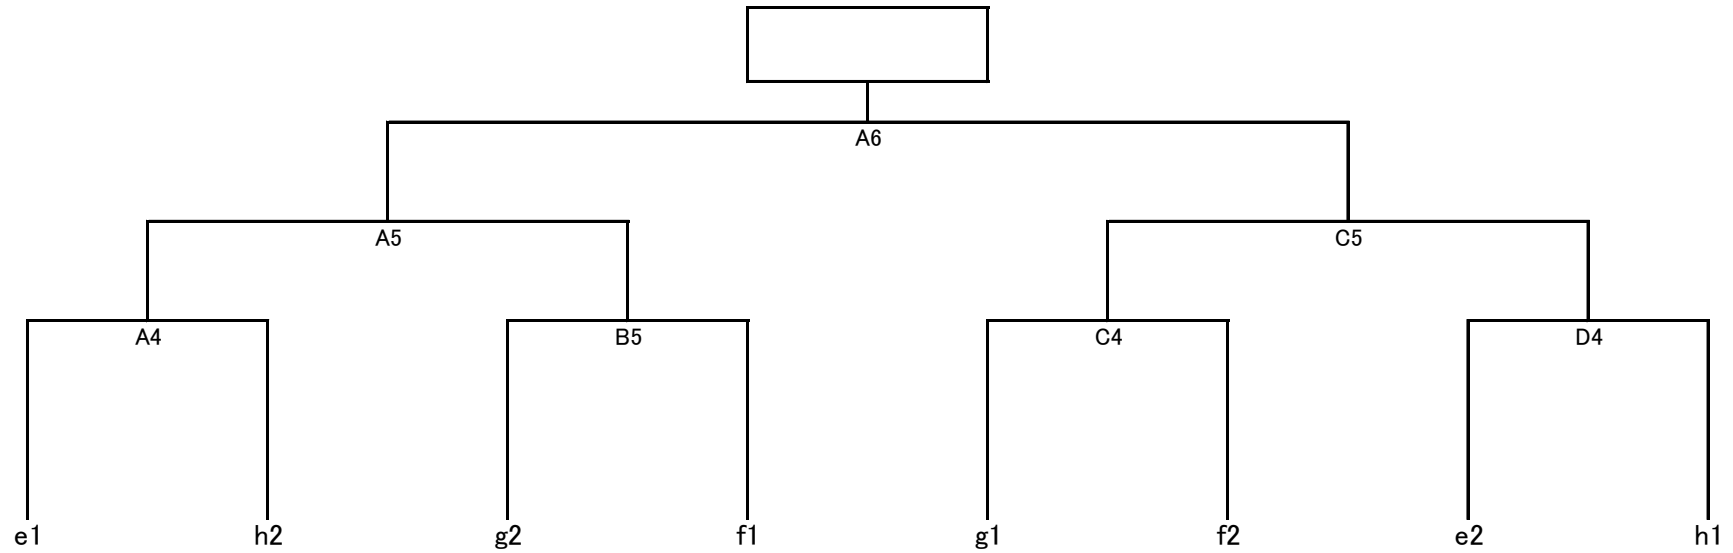

第31回 県小学生バレーボール大会6年生送別大会

平成29年 2月25日(土)

会場: 串木野総合体育館

A B C Dコート

開場: 午前8時30分

混合—Ⅱ

第31回 県小学生バレーボール大会6年生送別大会

平成29年 2月26日(日)

会場: 串木野総合体育館

A B C Dコート

開場: 午前8時30分

混合一Ⅲ