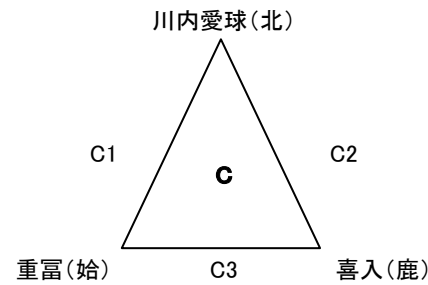

ABCDコート

開場: 午前8時30分

第31回 県小学生バレーボール大会6年生送別大会

平成29年 2月25日(土)

会場: 鹿児島市民体育館

A B C Dコート

開場 午前8時30分

混合—I