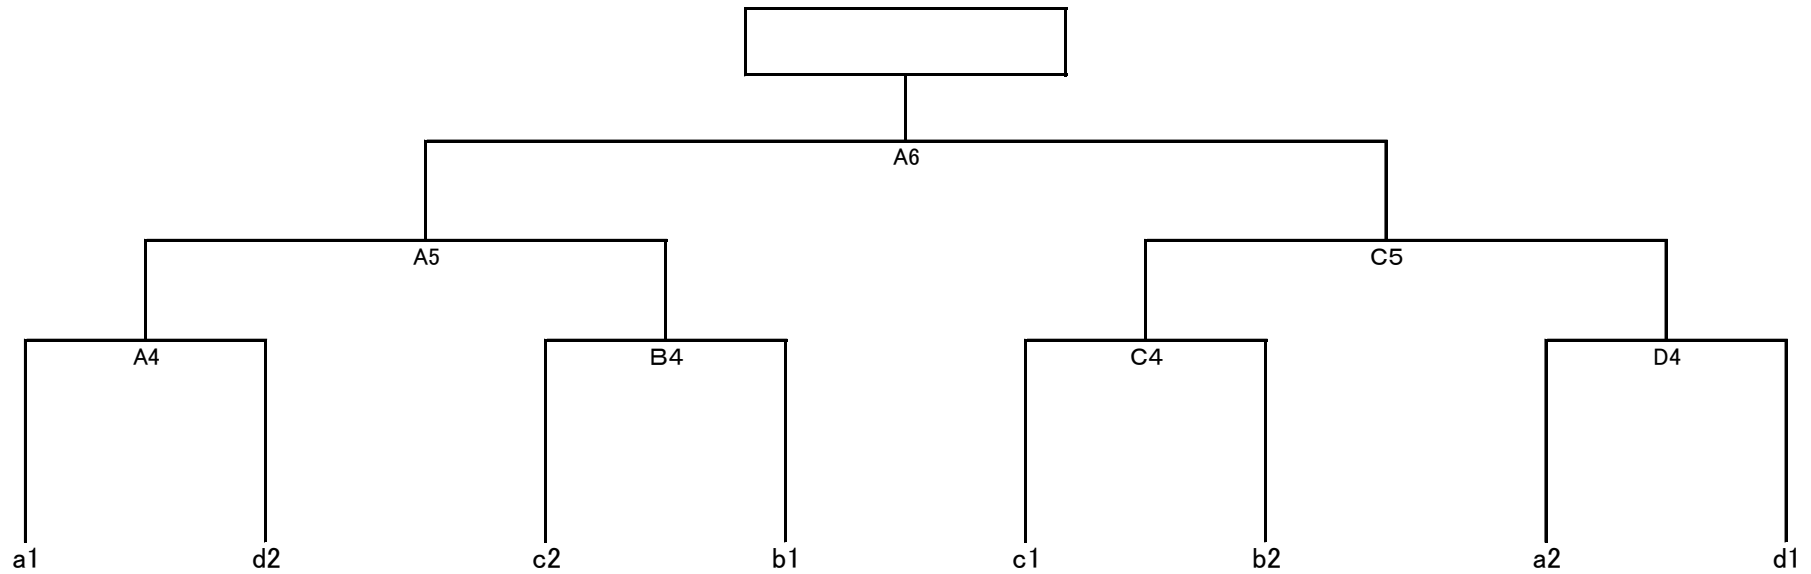

第31回 県小学生バレーボール大会6年生送別大会

女子C—I

平成29年 2月25日(土)
会場: 吉田文化体育センター
ABCDコート
開場: 午前8時30分