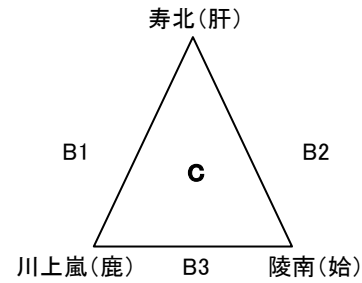

第31回 県小学生バレーボール6年生送別大会
男子

平成29年 2月25日(土)
会場: 伊集院総合体育館
A B C D コート
開場 午前8時30分

第31回 県小学生バレーボール6年生送別大会

平成29年 2月25日(土)

女子 A

会場: 横川総合体育館
 牧園アリーナ
 横川 ABCDコート
 牧園 EFGHコート

開場 午前8時30分

横川総合体育館