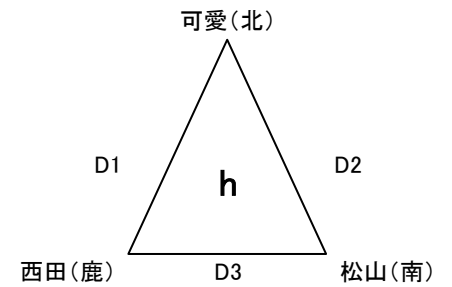

第31回 県小学生バレーボール大会6年生送別大会

平成29年 2月25日(土)

会場: 串木野総合体育館

A B C Dコート

開場: 午前8時30分

混合—Ⅱ

第31回 県小学生バレーボール大会6年生送別大会

平成29年 2月26日(日)

会場: 串木野総合体育館

A B C Dコート

開場: 午前8時30分

混合一Ⅲ