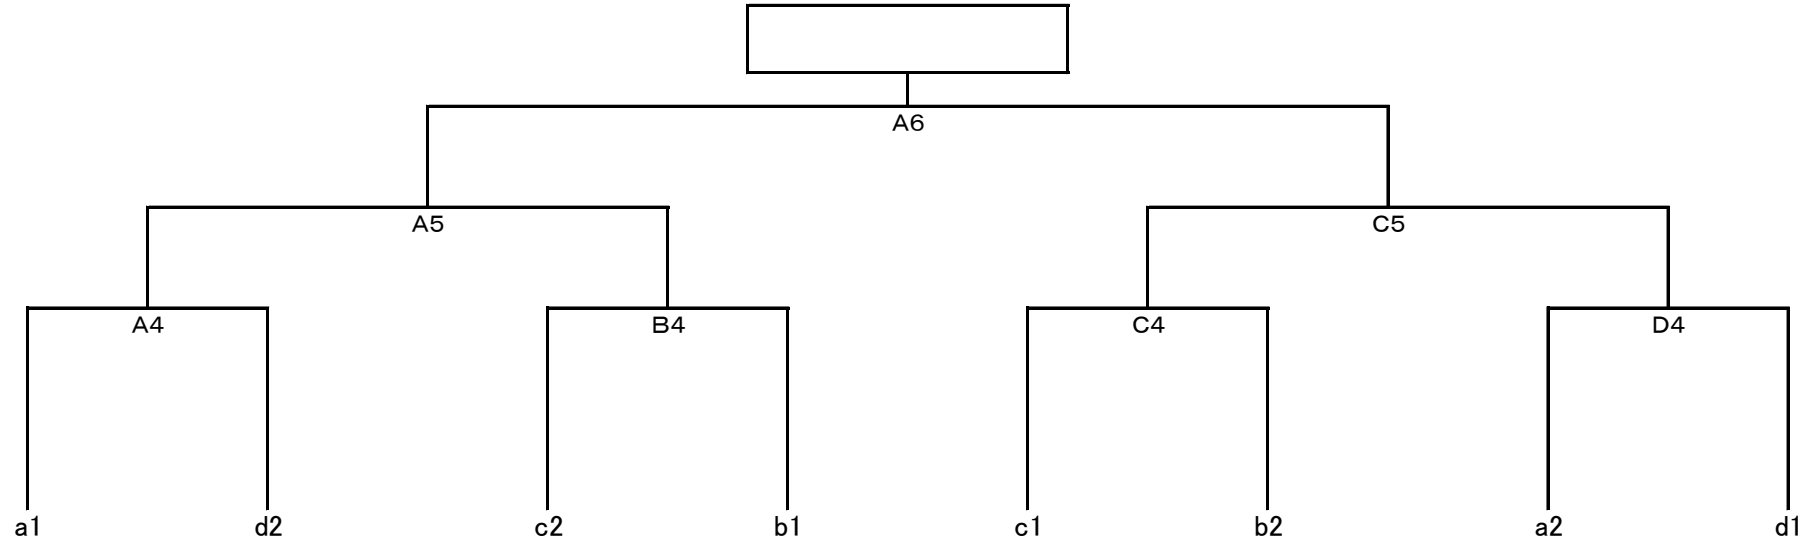

第31回 県小学生バレーボール大会6年生送別大会

女子 B

平成29年 2月26日(日)

会場: 始良総合体育館

ABCDコート

開場 午前8時30分