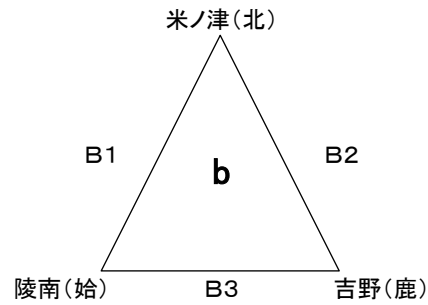

第31回 県小学生バレーボール大会6年生送別大会

女子 B

平成29年 2月26日(日)

会場: 始良総合体育館

ABCDコート

開場 午前8時30分