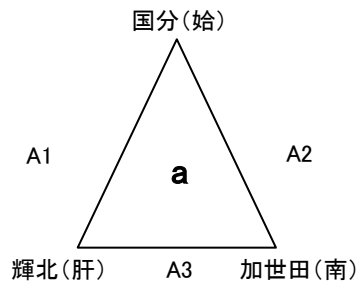

ABCDコート

開場: 午前8時30分

第31回 県小学生バレーボール大会6年生送別大会

平成29年 2月25日(土)

会場: 鹿児島市民体育館

A B C Dコート

開場 午前8時30分

混合—I