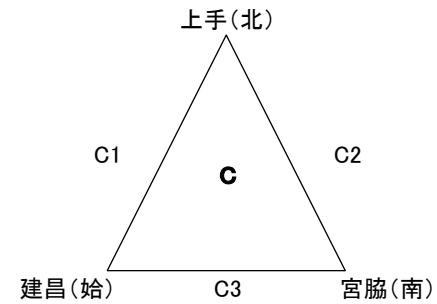

第31回 県小学生バレーボール大会6年生送別大会

女子C—I

平成29年 2月25日(土)
会場: 吉田文化体育センター
ABCDコート
開場: 午前8時30分