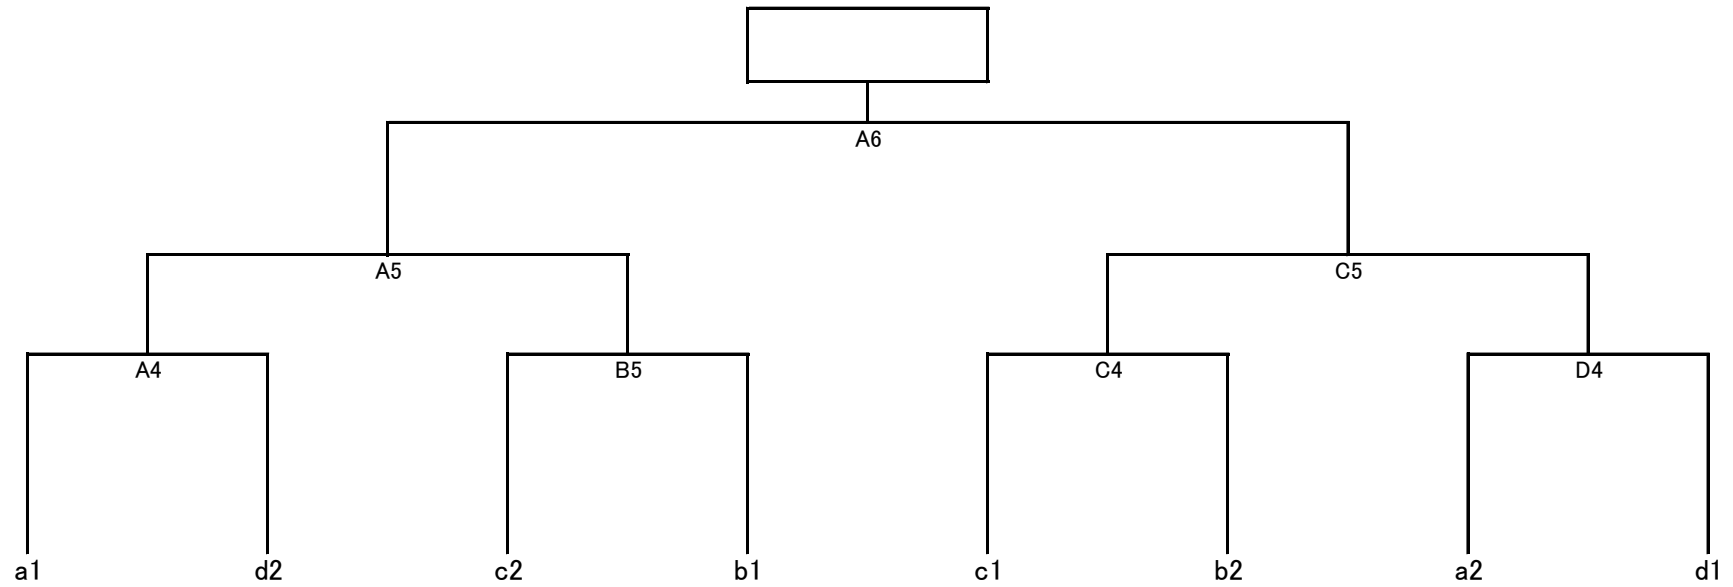

ABCDコート

開場: 午前8時30分

第31回 県小学生バレーボール大会6年生送別大会

平成29年 2月25日(土)

会場: 鹿児島市民体育館

A B C Dコート

開場 午前8時30分

混合—I