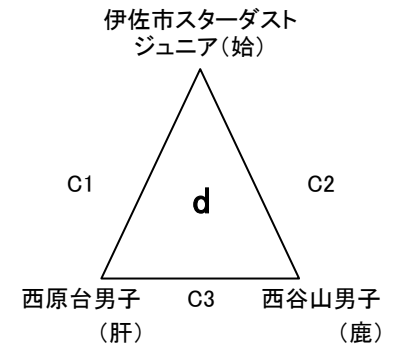

第31回 県小学生バレーボール6年生送別大会
男子

平成29年 2月25日(土)
会場: 伊集院総合体育館
A B C D コート
開場 午前8時30分

第31回 県小学生バレーボール6年生送別大会

平成29年 2月25日(土)

女子 A

会場: 横川総合体育館
 牧園アリーナ
 横川 ABCDコート
 牧園 EFGHコート

開場 午前8時30分

横川総合体育館