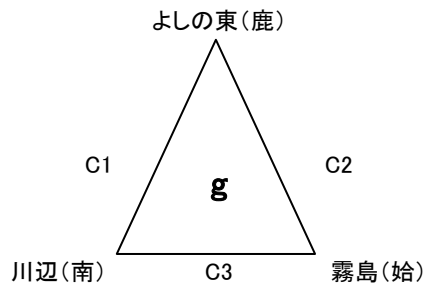

ABCDコート

開場: 午前8時30分

第31回 県小学生バレーボール大会6年生送別大会

平成29年 2月25日(土)

会場: 鹿児島市民体育館

A B C Dコート

開場 午前8時30分

混合—I

第31回 県小学生バレーボール大会6年生送別大会

平成29年 2月25日(土)

会場: 串木野総合体育館

A B C Dコート

開場: 午前8時30分

混合—Ⅱ

第31回 県小学生バレーボール大会6年生送別大会

平成29年 2月26日(日)

会場: 串木野総合体育館

A B C Dコート

開場: 午前8時30分

混合一Ⅲ