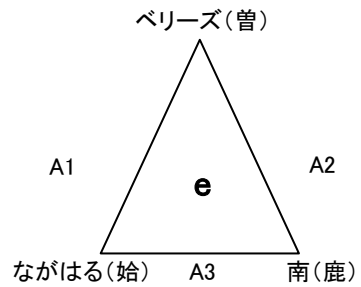

第31回 県小学生バレーボール大会6年生送別大会

平成29年 2月25日(土)

会場: 串木野総合体育館

A B C Dコート

開場: 午前8時30分

混合—Ⅱ

第31回 県小学生バレーボール大会6年生送別大会

平成29年 2月26日(日)

会場: 串木野総合体育館

A B C Dコート

開場: 午前8時30分

混合一Ⅲ