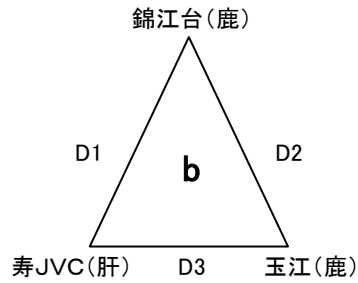

第31回 県小学生バレーボール6年生送別大会
男子

平成29年 2月25日(土)
会場: 伊集院総合体育館
A B C D コート
開場 午前8時30分

第31回 県小学生バレーボール6年生送別大会

平成29年 2月25日(土)

女子 A

会場: 横川総合体育館
 牧園アリーナ
 横川 ABCDコート
 牧園 EFGHコート

開場 午前8時30分

横川総合体育館