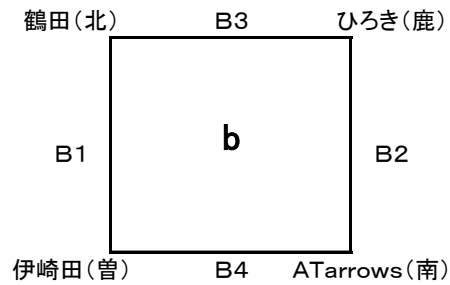

ABCDコート

開場: 午前8時30分

第31回 県小学生バレーボール大会6年生送別大会

平成29年 2月25日(土)

会場: 鹿児島市民体育館

A B C Dコート

開場 午前8時30分

混合—I