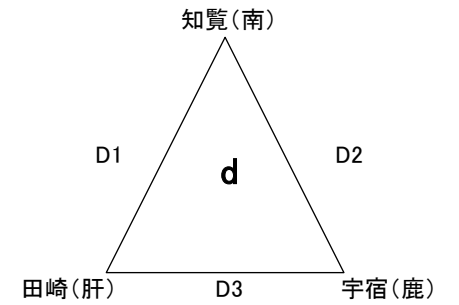

第31回 県小学生バレーボール大会6年生送別大会

女子 B

平成29年 2月26日(日)

会場: 始良総合体育館

ABCDコート

開場 午前8時30分