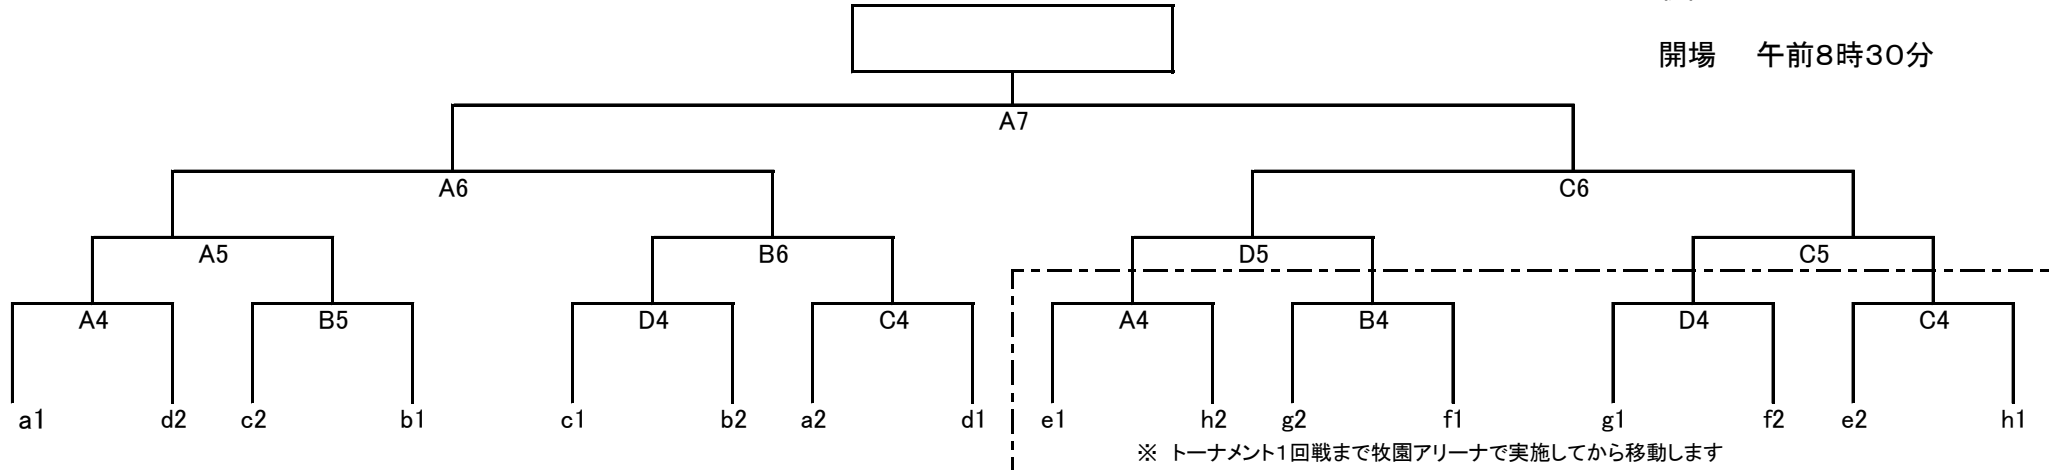

第31回 県小学生バレーボール6年生送別大会
男子

平成29年 2月25日(土)
会場: 伊集院総合体育館
A B C D コート
開場 午前8時30分

第31回 県小学生バレーボール6年生送別大会

平成29年 2月25日(土)

女子 A

会場: 横川総合体育館
 牧園アリーナ
 横川 ABCDコート
 牧園 EFGHコート

開場 午前8時30分

横川総合体育館