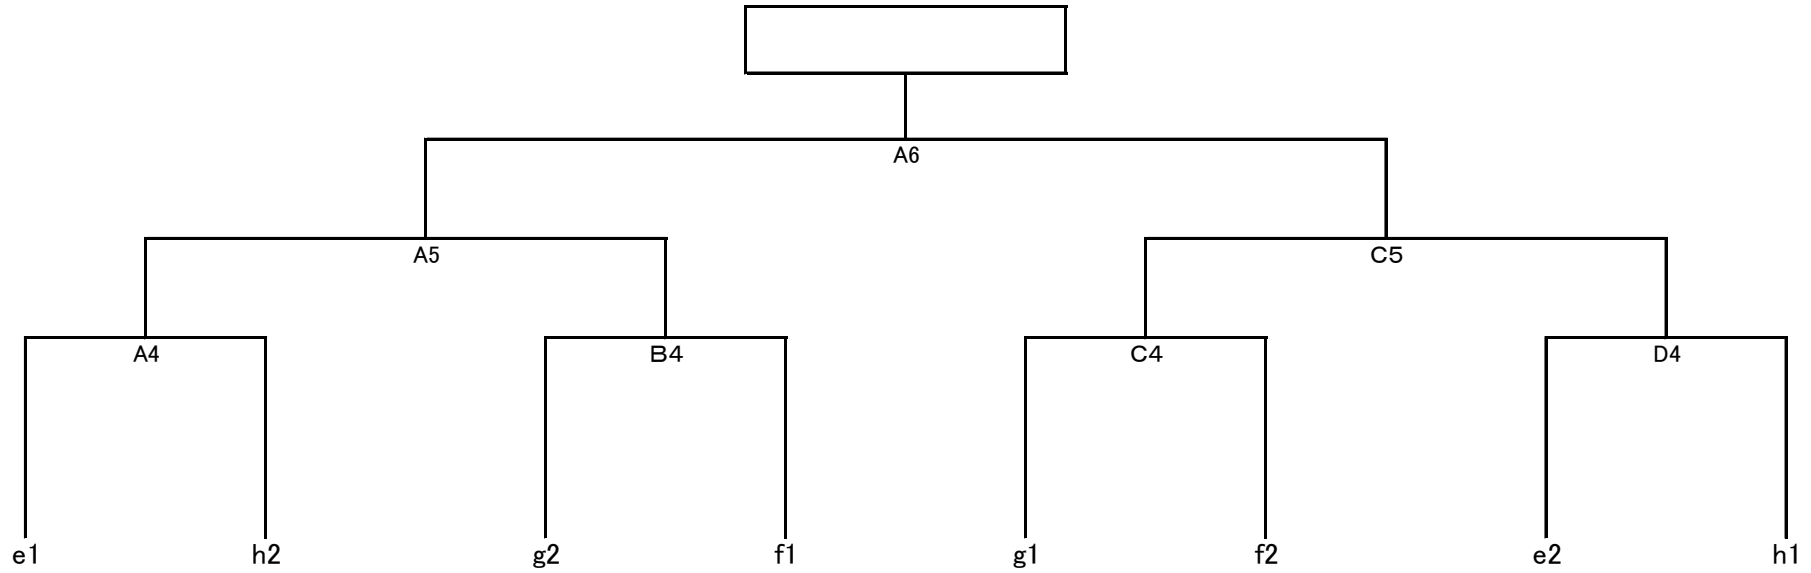

第31回 県小学生バレーボール大会6年生送別大会

女子C—II

平成29年 2月26日(日)

会場: 横川総合体育館

ABCDコート

開場: 午前8時30分