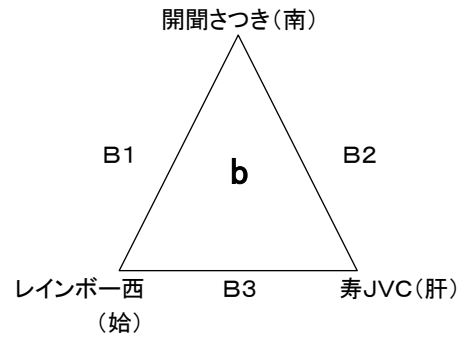

第31回 県小学生バレーボール大会6年生送別大会

女子C—I

平成29年 2月25日(土)
会場: 吉田文化体育センター
ABCDコート
開場: 午前8時30分