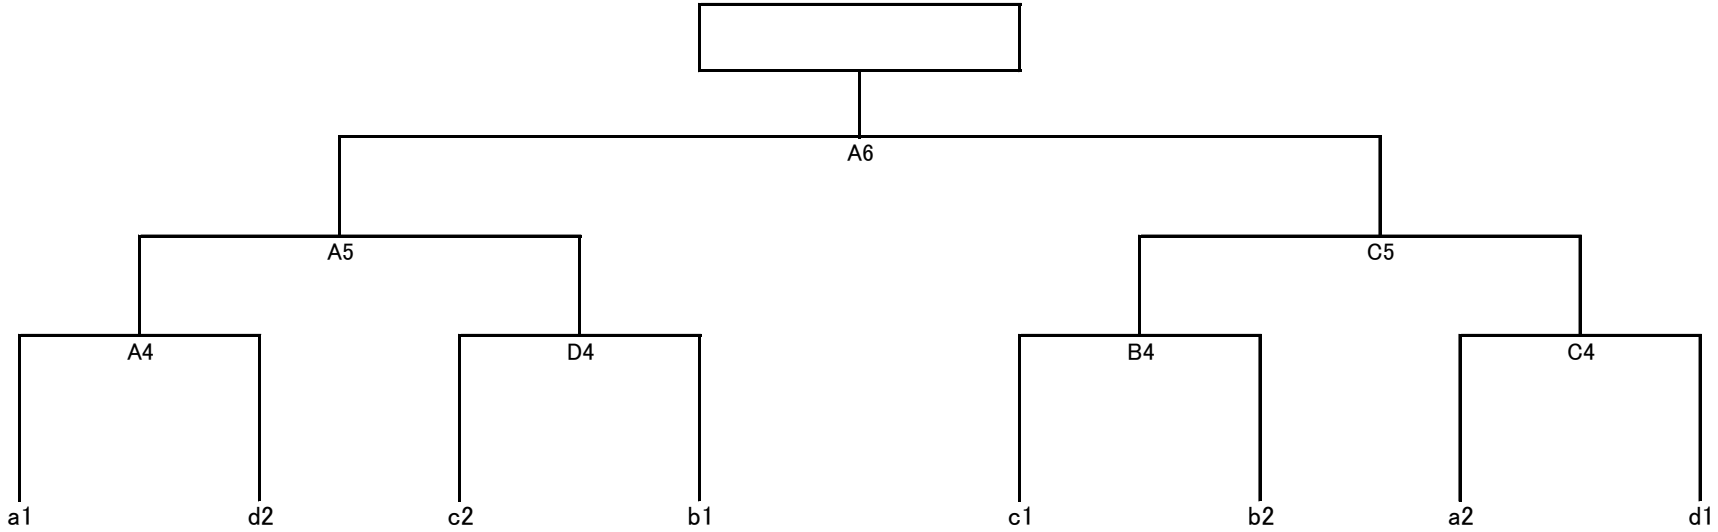

第31回 県小学生バレーボール6年生送別大会
男子

平成29年 2月25日(土)
会場: 伊集院総合体育館
A B C D コート
開場 午前8時30分

第31回 県小学生バレーボール6年生送別大会

平成29年 2月25日(土)

女子 A

会場: 横川総合体育館
 牧園アリーナ
 横川 ABCDコート
 牧園 EFGHコート

開場 午前8時30分

横川総合体育館