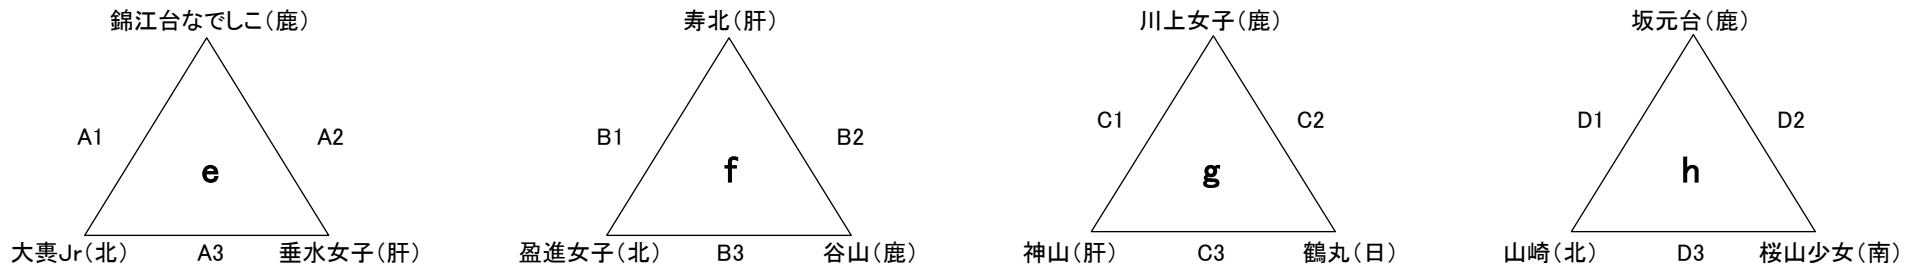

第31回 県小学生バレーボール6年生送別大会
男子

平成29年 2月25日(土)
会場: 伊集院総合体育館
A B C D コート
開場 午前8時30分

第31回 県小学生バレーボール6年生送別大会

平成29年 2月25日(土)

女子 A

会場: 横川総合体育館
 牧園アリーナ
 横川 ABCDコート
 牧園 EFGHコート

開場 午前8時30分

横川総合体育館

※ 試合の経過により試合コートが変更になる場合がありますのでご了承ください。

牧園アリーナ

※ リンク予選後 トーナメント1回戦勝者は横川総合体育館へ移動します。

第31回 県小学生バレーボール大会6年生送別大会

女子 B

平成29年 2月26日(日)

会場: 始良総合体育館

ABCDコート