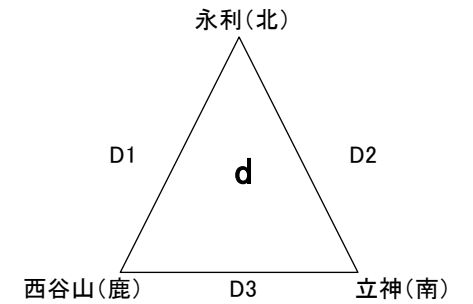

第31回 県小学生バレーボール大会6年生送別大会

女子C—I

平成29年 2月25日(土)
会場: 吉田文化体育センター
ABCDコート
開場: 午前8時30分