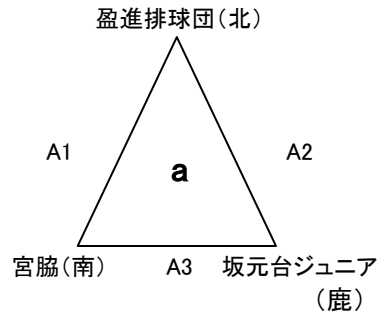

第31回 県小学生バレーボール6年生送別大会
男子

平成29年 2月25日(土)
会場: 伊集院総合体育館
A B C D コート
開場 午前8時30分

第31回 県小学生バレーボール6年生送別大会

平成29年 2月25日(土)

女子 A

会場: 横川総合体育館
 牧園アリーナ
 横川 ABCDコート
 牧園 EFGHコート

開場 午前8時30分

横川総合体育館