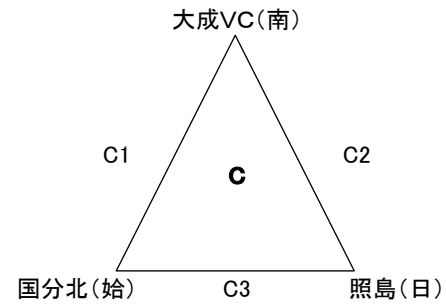

第31回 県小学生バレーボール大会6年生送別大会

女子 B

平成29年 2月26日(日)

会場: 始良総合体育館

ABCDコート

開場 午前8時30分