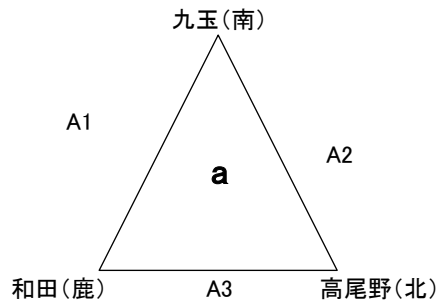

第31回 県小学生バレーボール大会6年生送別大会

女子C—I

平成29年 2月25日(土)
会場: 吉田文化体育センター
ABCDコート
開場: 午前8時30分