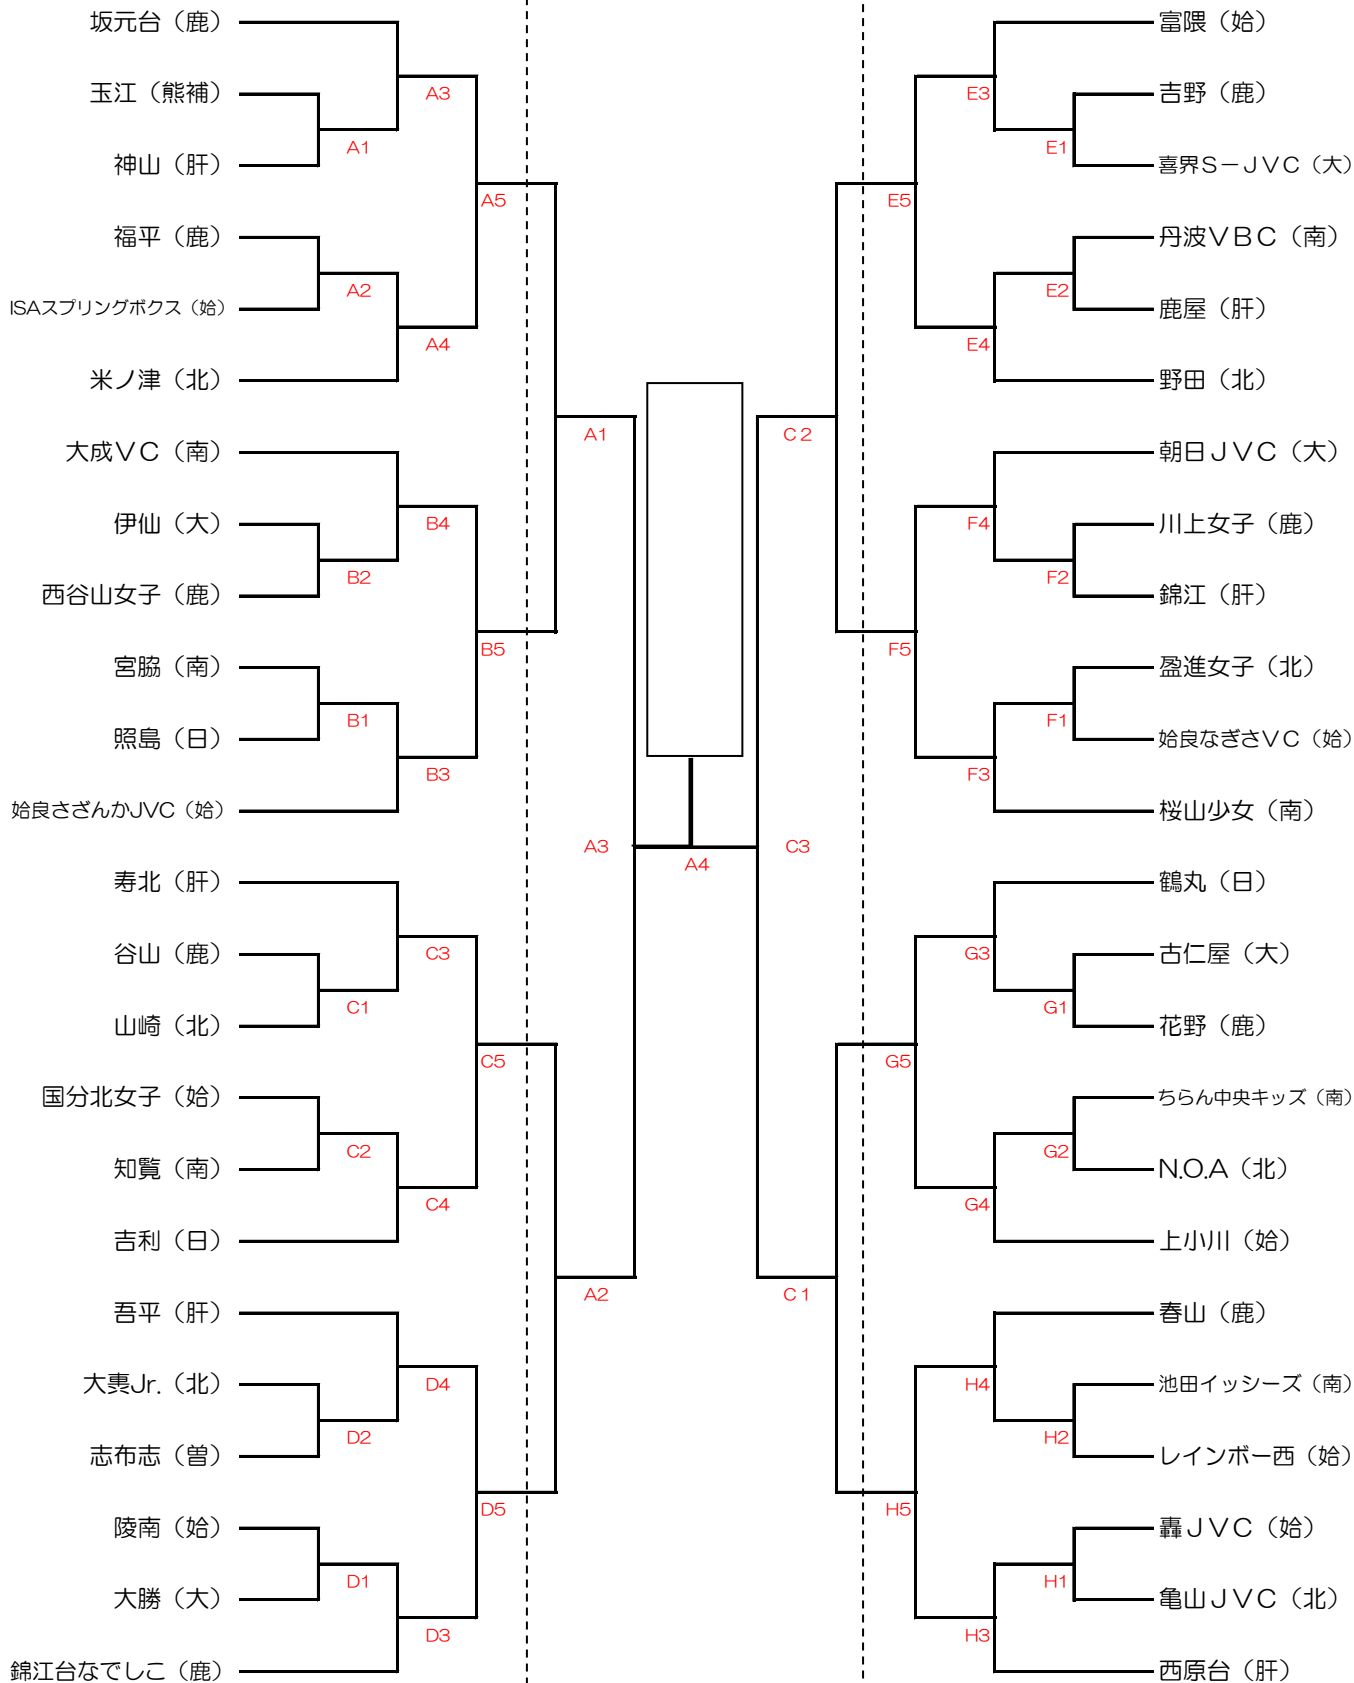

ファミリーマートカップ 第36回大会
全日本バレーボール小学生大会
 鹿児島県大会 組合せ
 開会式 9:15 試合開始 9:45

〔女子の部〕

平成28年 6月25日(土) 26日(日)
 第1日目 横川総合体育館
 牧園アリーナ
 第2日目 横川総合体育館

第1日目 横川総合体育館 A B C D

第2日目

第1日目 牧園アリーナ E F G H

審判割り当ては、各コートとも第3試合のチームが補助員となり、以後は敗者チームが担当となります。