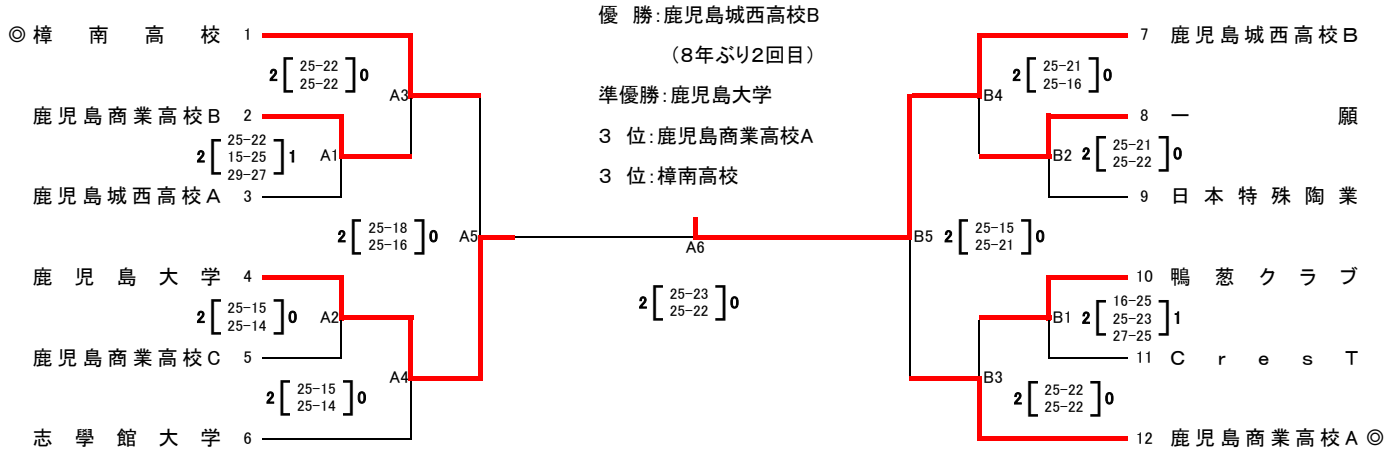

平成30年度 天皇杯・皇后杯全日本選手権大会 県予選会

《男子の部》

期 日:平成30年7月7日(土)
開 館:8時00分
試合開始:9時40分

会 場: 牧園アリーナ A・B

《女子の部》

期 日:平成30年7月7日(土)~8日(日)
開 館:8時00分
試合開始:9時40分

会 場: 伊集院総合体育館 C・D・E・F

天皇杯・皇后杯全日本選手権大会九州ブロックラウンド(男女各1チームを推薦)

(1) 期 日:9月15日(土)~9月16日(日)

(2) 開催地:長崎県(島原復興アリーナ, 豊丘公園体育館)

【推薦チーム】

男子:鹿児島城西高校