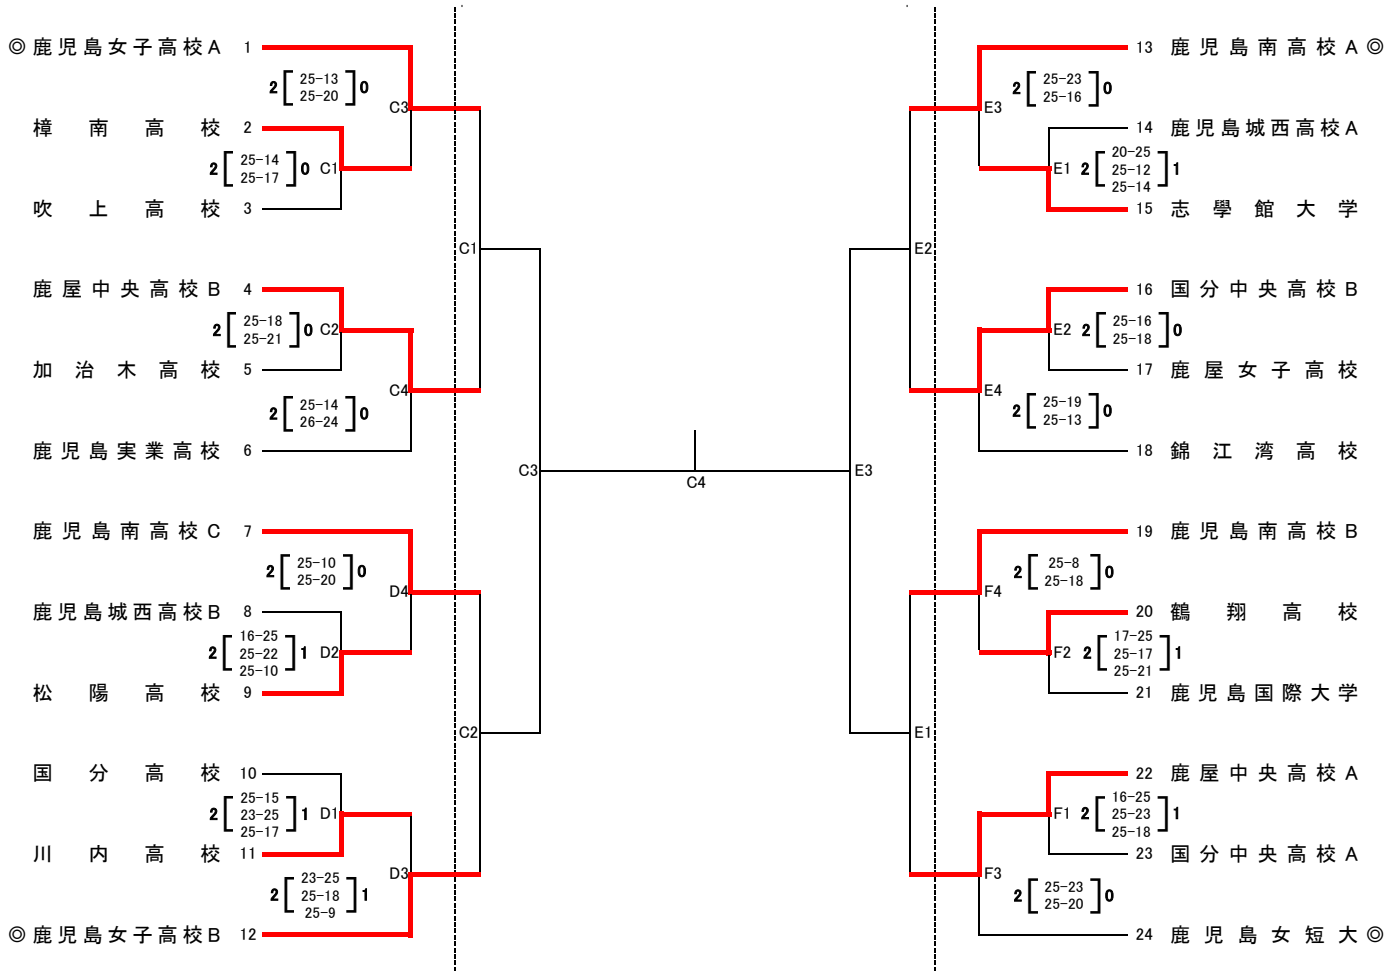

平成30年度 天皇杯・皇后杯全日本選手権大会 県予選会

《男子の部》

期 日:平成30年7月7日(土)
開 館:8時00分
試合開始:9時40分

会 場: 牧園アリーナ A・B

《女子の部》

期 日:平成30年7月7日(土)~8日(日)
開 館:8時00分
試合開始:9時40分

会 場: 伊集院総合体育館 C・D・E・F

天皇杯・皇后杯全日本選手権大会九州ブロックラウンド(男女各1チームを推薦)

(1) 期 日:9月15日(土)~9月16日(日)

(2) 開催地:長崎県(島原復興アリーナ, 豊丘公園体育館)

【推薦チーム】

男子:鹿児島城西高校