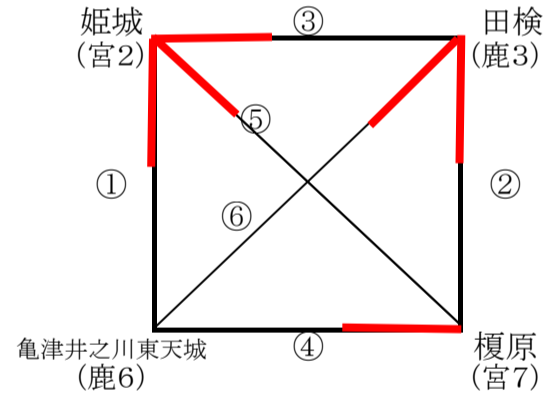

【Cパート】 妻ヶ丘中学校体育館

チーム名	姫 城	田 検	亀津井之川東天城	榎 原	勝 率	順 位
姫 城	-	2 16 - 25 25 - 13 1 25 - 14 2	2 25 - 16 25 - 18 0	2 25 - 20 25 - 19 0	1.00	1
田 検	1 25 - 16 13 - 25 2 14 - 25 2	-	2 25 - 18 25 - 14 0	2 25 - 17 25 - 17 0	0.67	2
亀津井之川東天城	0 16 - 25 18 - 25 2 0 - 0 2	0 18 - 25 14 - 25 2 0 - 0 2	-	0 16 - 25 18 - 25 2	0.00	4
榎 原	0 20 - 25 19 - 25 2 0 - 0 2	0 17 - 25 17 - 25 2	2 25 - 16 25 - 18 0 0 - 0 2	-	0.33	3