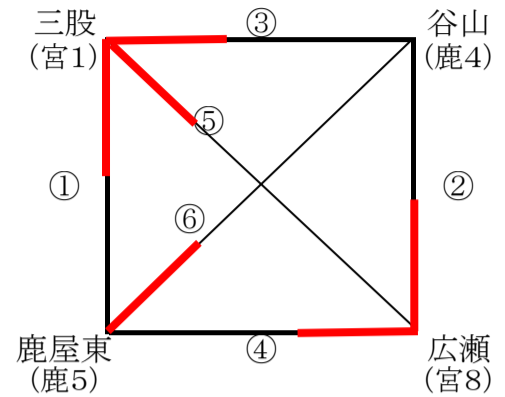

平成26年度 第14回鹿児島・宮崎対県中学校バレーボール大会

【予選グループ戦】 7日(土) 〈男子〉

【Aパート】 都城市営体育館

チーム名	三 股	谷 山	鹿 屋 東	広 瀬	勝 率	順 位
三 股	-	2 25 - 8 25 - 11 0	2 25 - 11 25 - 12 0	2 25 - 16 25 - 14 0	1.00	1
谷 山	0 8 - 25 11 - 25 2	-	0 13 - 25 22 - 25 2	0 20 - 25 19 - 25 2	0.00	4
鹿 屋 東	0 11 - 25 12 - 25 2 0 - 0 2	2 25 - 13 25 - 22 0 0 - 0 0	-	0 26 - 28 20 - 25 2	0.33	3
広 瀬	0 16 - 25 14 - 25 2 0 - 0 2	2 25 - 20 25 - 19 0	2 28 - 26 25 - 20 0	-	0.67	2

【Bパート】 都城市営体育館

チーム名	西 紫 原	日向学院	大 淀	鷹 巣	勝 率	順 位
西紫原	-	2 25 - 23 20 - 25 1 25 - 21 2	2 21 - 25 25 - 11 1 25 - 19 2	2 25 - 21 25 - 18 0	1.00	1
日向学院	1 23 - 25 25 - 20 2 21 - 25 2	-	2 25 - 19 25 - 23 0	2 25 - 14 25 - 11 0	0.67	2
大 淀	1 25 - 21 11 - 25 2 19 - 25 2	0 19 - 25 23 - 25 2	-	2 25 - 19 25 - 19 0	0.33	3
鷹 巣	0 21 - 25 18 - 25 2 0 - 0 2	0 14 - 25 11 - 25 2	0 19 - 25 19 - 25 2 0 - 0 2	-	0.00	4