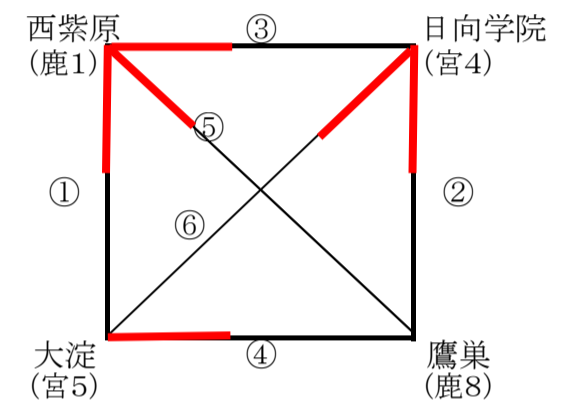

平成26年度 第14回鹿児島・宮崎対県中学校バレーボール大会

【予選グループ戦】 7日(土) 〈男子〉

【Aパート】 都城市営体育館

チーム名	三 股	谷 山	鹿 屋 東	広 瀬	勝 率	順 位
三 股	-	2 25 - 8 25 - 11 0	2 25 - 11 25 - 12 0	2 25 - 16 25 - 14 0	1.00	1
谷 山	0 8 - 25 11 - 25 2	-	0 13 - 25 22 - 25 2	0 20 - 25 19 - 25 2	0.00	4
鹿 屋 東	0 11 - 25 12 - 25 2 0 - 0 2	2 25 - 13 25 - 22 0 0 - 0 0	-	0 26 - 28 20 - 25 2	0.33	3
広 瀬	0 16 - 25 14 - 25 2 0 - 0 2	2 25 - 20 25 - 19 0	2 28 - 26 25 - 20 0	-	0.67	2

【Bパート】 都城市営体育館

チーム名	西 紫 原	日向学院	大 淀	鷹 巣	勝 率	順 位
西紫原	-	2 25 - 23 20 - 25 1 25 - 21 2	2 21 - 25 25 - 11 1 25 - 19 2	2 25 - 21 25 - 18 0	1.00	1
日向学院	1 23 - 25 25 - 20 2 21 - 25 2	-	2 25 - 19 25 - 23 0	2 25 - 14 25 - 11 0	0.67	2
大 淀	1 25 - 21 11 - 25 2 19 - 25 2	0 19 - 25 23 - 25 2	-	2 25 - 19 25 - 19 0	0.33	3
鷹 巣	0 21 - 25 18 - 25 2 0 - 0 2	0 14 - 25 11 - 25 2	0 19 - 25 19 - 25 2 0 - 0 2	-	0.00	4