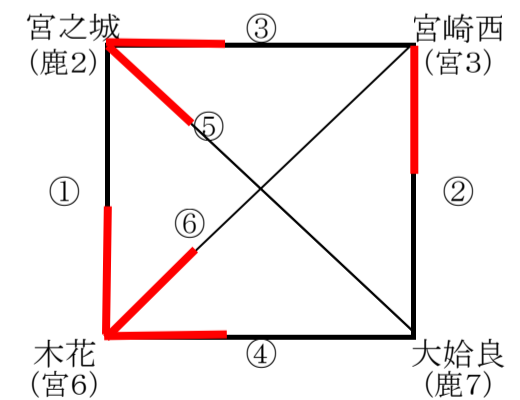

【Dパート】 妻ヶ丘中学校体育館

チーム名	宮 之 城	宮 崎 西	木 花	大 始 良	勝 率	順 位
宮 之 城	-	2 25 - 15 25 - 14 0	0 22 - 25 22 - 25 2	2 25 - 14 25 - 22 0	0.67	2
宮 崎 西	0 15 - 25 14 - 25 2	-	1 31 - 29 22 - 25 2 22 - 25 2	2 25 - 19 25 - 9 0	0.33	3
木 花	2 25 - 22 25 - 22 0	2 29 - 31 25 - 22 1 25 - 22 2	-	2 25 - 16 25 - 16 0	1.00	1
大 始 良	0 14 - 25 22 - 25 2 0 - 0 2	0 19 - 25 9 - 25 2	0 16 - 25 16 - 25 2 0 - 0 2	-	0.00	4