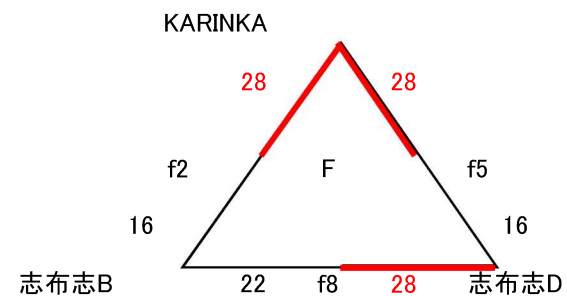

女子予選

平成30年6月9日

チーム名

- 串良商業: 串良商業高校
- 大口明光: 大口明光学園
- 志布志: 志布志高校
- 垂水: 垂水高校
- 鹿屋女子: 鹿屋女子高校
- LOVERS: 鹿屋女子高校
- トマトラーメン: 鹿屋女子高校
- クレラップ: 鹿屋女子高校
- HANANO: 鹿屋女子高校
- りんご: 鹿屋女子高校

女子決勝トーナメント

平成30年6月10日