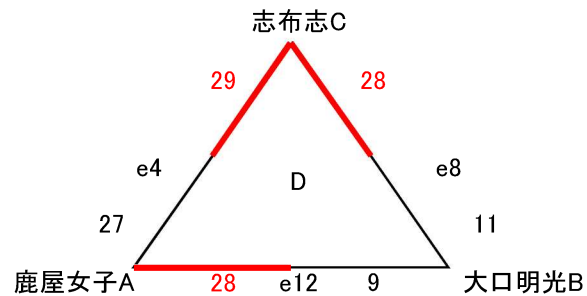

女子予選

平成30年6月9日

チーム名

- 串良商業: 串良商業高校
- 大口明光: 大口明光学園
- 志布志: 志布志高校
- 垂水: 垂水高校
- 鹿屋女子: 鹿屋女子高校
- LOVERS: 鹿屋女子高校
- トマトラーメン: 鹿屋女子高校
- クレラップ: 鹿屋女子高校
- HANANO: 鹿屋女子高校
- りんご: 鹿屋女子高校

女子決勝トーナメント

平成30年6月10日