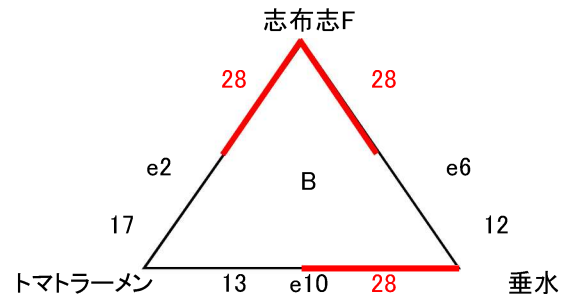

女子予選

平成30年6月9日

チーム名

- 串良商業: 串良商業高校
- 大口明光: 大口明光学園
- 志布志: 志布志高校
- 垂水: 垂水高校
- 鹿屋女子: 鹿屋女子高校
- LOVERS: 鹿屋女子高校
- トマトラーメン: 鹿屋女子高校
- クレラップ: 鹿屋女子高校
- HANANO: 鹿屋女子高校
- りんご: 鹿屋女子高校

女子決勝トーナメント

平成30年6月10日