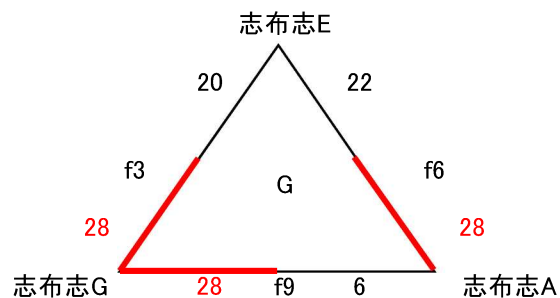

女子予選

平成30年6月9日

チーム名

- 串良商業: 串良商業高校
- 大口明光: 大口明光学園
- 志布志: 志布志高校
- 垂水: 垂水高校
- 鹿屋女子: 鹿屋女子高校
- LOVERS: 鹿屋女子高校
- トマトラーメン: 鹿屋女子高校
- クレラップ: 鹿屋女子高校
- HANANO: 鹿屋女子高校
- りんご: 鹿屋女子高校

女子決勝トーナメント

平成30年6月10日