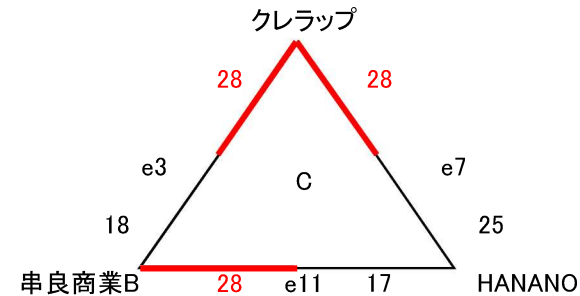

女子予選

平成30年6月9日

チーム名

- 串良商業: 串良商業高校
- 大口明光: 大口明光学園
- 志布志: 志布志高校
- 垂水: 垂水高校
- 鹿屋女子: 鹿屋女子高校
- LOVERS: 鹿屋女子高校
- トマトラーメン: 鹿屋女子高校
- クレラップ: 鹿屋女子高校
- HANANO: 鹿屋女子高校
- りんご: 鹿屋女子高校

女子決勝トーナメント

平成30年6月10日