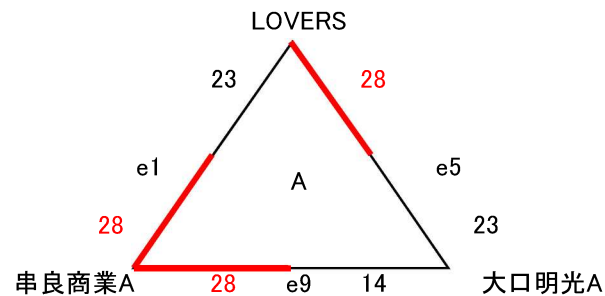

女子予選

平成30年6月9日

チーム名

- 串良商業: 串良商業高校
- 大口明光: 大口明光学園
- 志布志: 志布志高校
- 垂水: 垂水高校
- 鹿屋女子: 鹿屋女子高校
- LOVERS: 鹿屋女子高校
- トマトラーメン: 鹿屋女子高校
- クレラップ: 鹿屋女子高校
- HANANO: 鹿屋女子高校
- りんご: 鹿屋女子高校

女子決勝トーナメント

平成30年6月10日