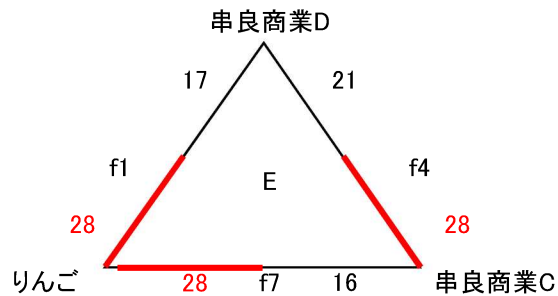

女子予選

平成30年6月9日

チーム名

- 串良商業: 串良商業高校
- 大口明光: 大口明光学園
- 志布志: 志布志高校
- 垂水: 垂水高校
- 鹿屋女子: 鹿屋女子高校
- LOVERS: 鹿屋女子高校
- トマトラーメン: 鹿屋女子高校
- クレラップ: 鹿屋女子高校
- HANANO: 鹿屋女子高校
- りんご: 鹿屋女子高校

女子決勝トーナメント

平成30年6月10日