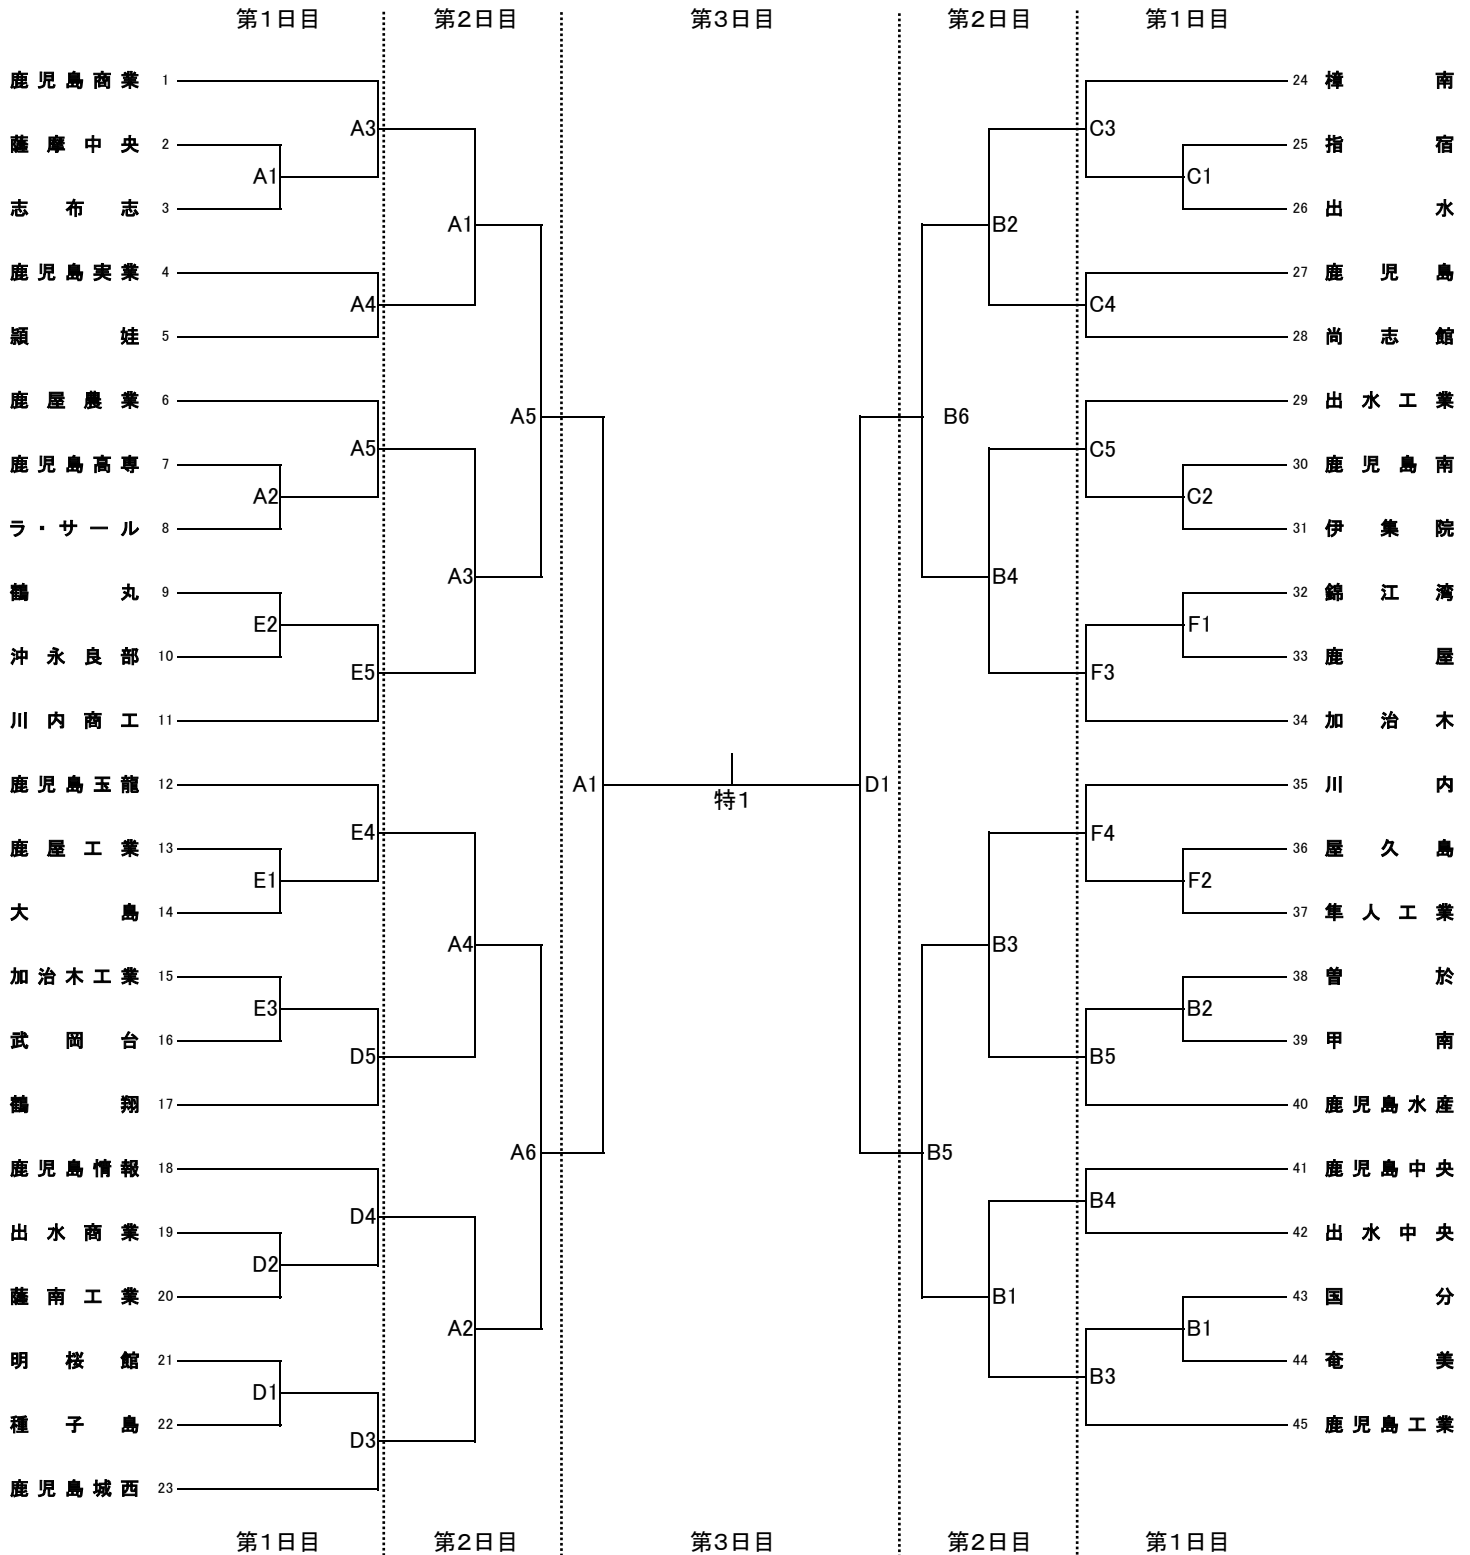

第67回 全日本高等学校選手権大会県予選

期日:平成26年11月1日(土)~3日(月)
試合開始:9:30(プロトコル)

《男子の部》

会 場: 鹿児島アリーナ A・B・C・D・E・F・特

- 第1日目の第1試合—線審・記録 (2試合目以降は、前試合の負けチーム)
Aコート: 鹿児島商業 Bコート: 鹿児島工業 Cコート: 樟南
Dコート: 鹿児島城西 Eコート: 加治木工業・武岡台 Fコート: 加治木
- 第2日目の第1試合の線審・記録は、各コートの第3試合のチーム
- 審判員が不足した場合、チームの監督の先生方に審判を依頼することがあります。笛を準備してください。
- 本大会使用球については、ミカサの人工皮革カラーボール(新ボール)を使用する。
- 朝の練習については、9:00以降は第1試合目のチームとします。
- 決勝戦の応援席については、主審側の後方(1階フロアー)コートの両サイドに設けます。