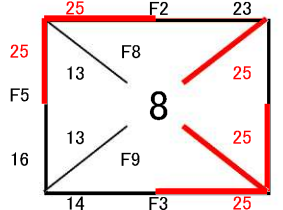

☆皇星アリエル☆ チーム T学園

☆皇星スノーホワイト☆

チーム 東郷・入来 松元A

松元B

はながくガールズ さつま町立宮之城中学校 NO

南指宿中学校A

大崎中学校B 垂水中央中学校B

さつま町立宮之城中学校 MI 串良中B