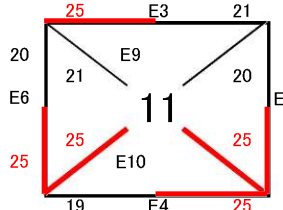

南指宿中学校B 田崎B