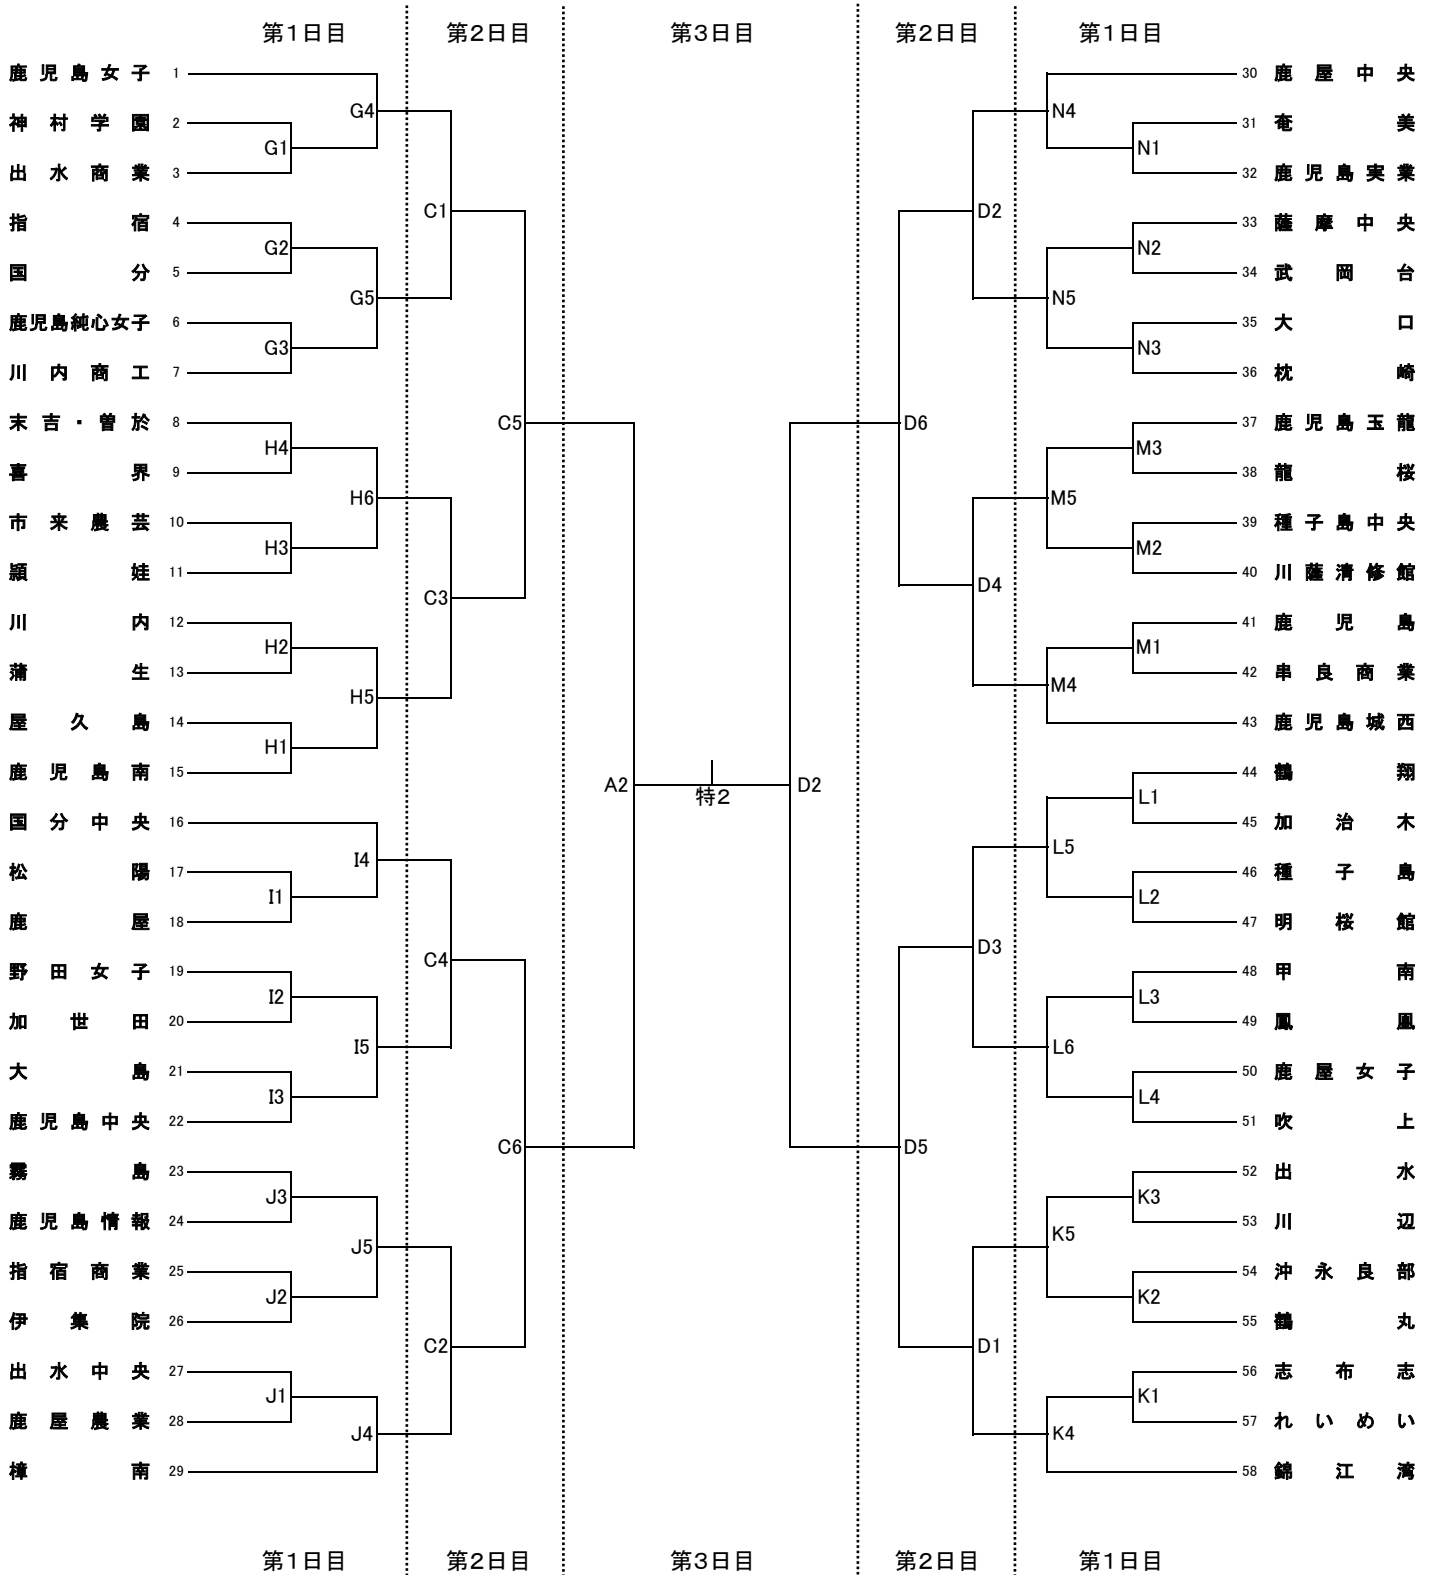

第67回 全日本高等学校選手権大会県予選

期日：平成26年11月1日(土)～3日(月)
試合開始：9:30(プロトコル)

《女子の部》

会 場：鹿児島アリーナ A・C・D・特
吹上浜公園体育館 G・H・I・J
始良市蒲生体育館 K・L・M・N

- (1) 第1日目の第1試合一線審・記録 (2試合目以降は、前試合の負けチーム)
Gコート：鹿児島純心・川内商工 Hコート：市来農芸・頼娃
Jコート：霧島・鹿児島情報 Kコート：出水・川辺
Mコート：鹿児島玉龍・龍桜 Nコート：大口・枕崎
Lコート：大島・鹿児島中央
Lコート：甲南・鳳凰
- (2) 第2日目の第1試合の線審・記録は、各コートの第3試合のチーム
(3) 審判員が不足した場合、チームの監督の先生方に審判を依頼することがあります。笛を準備してください。
(4) 本大会使用球については、モルテンの人工皮革カラーボール(新ボール)を使用する。
(5) 朝の練習については、9:00以降は第1試合目のチームとします。
(6) 決勝戦の応援席については、主審側の後方(1階フロアー)コートの両サイドに設けます。