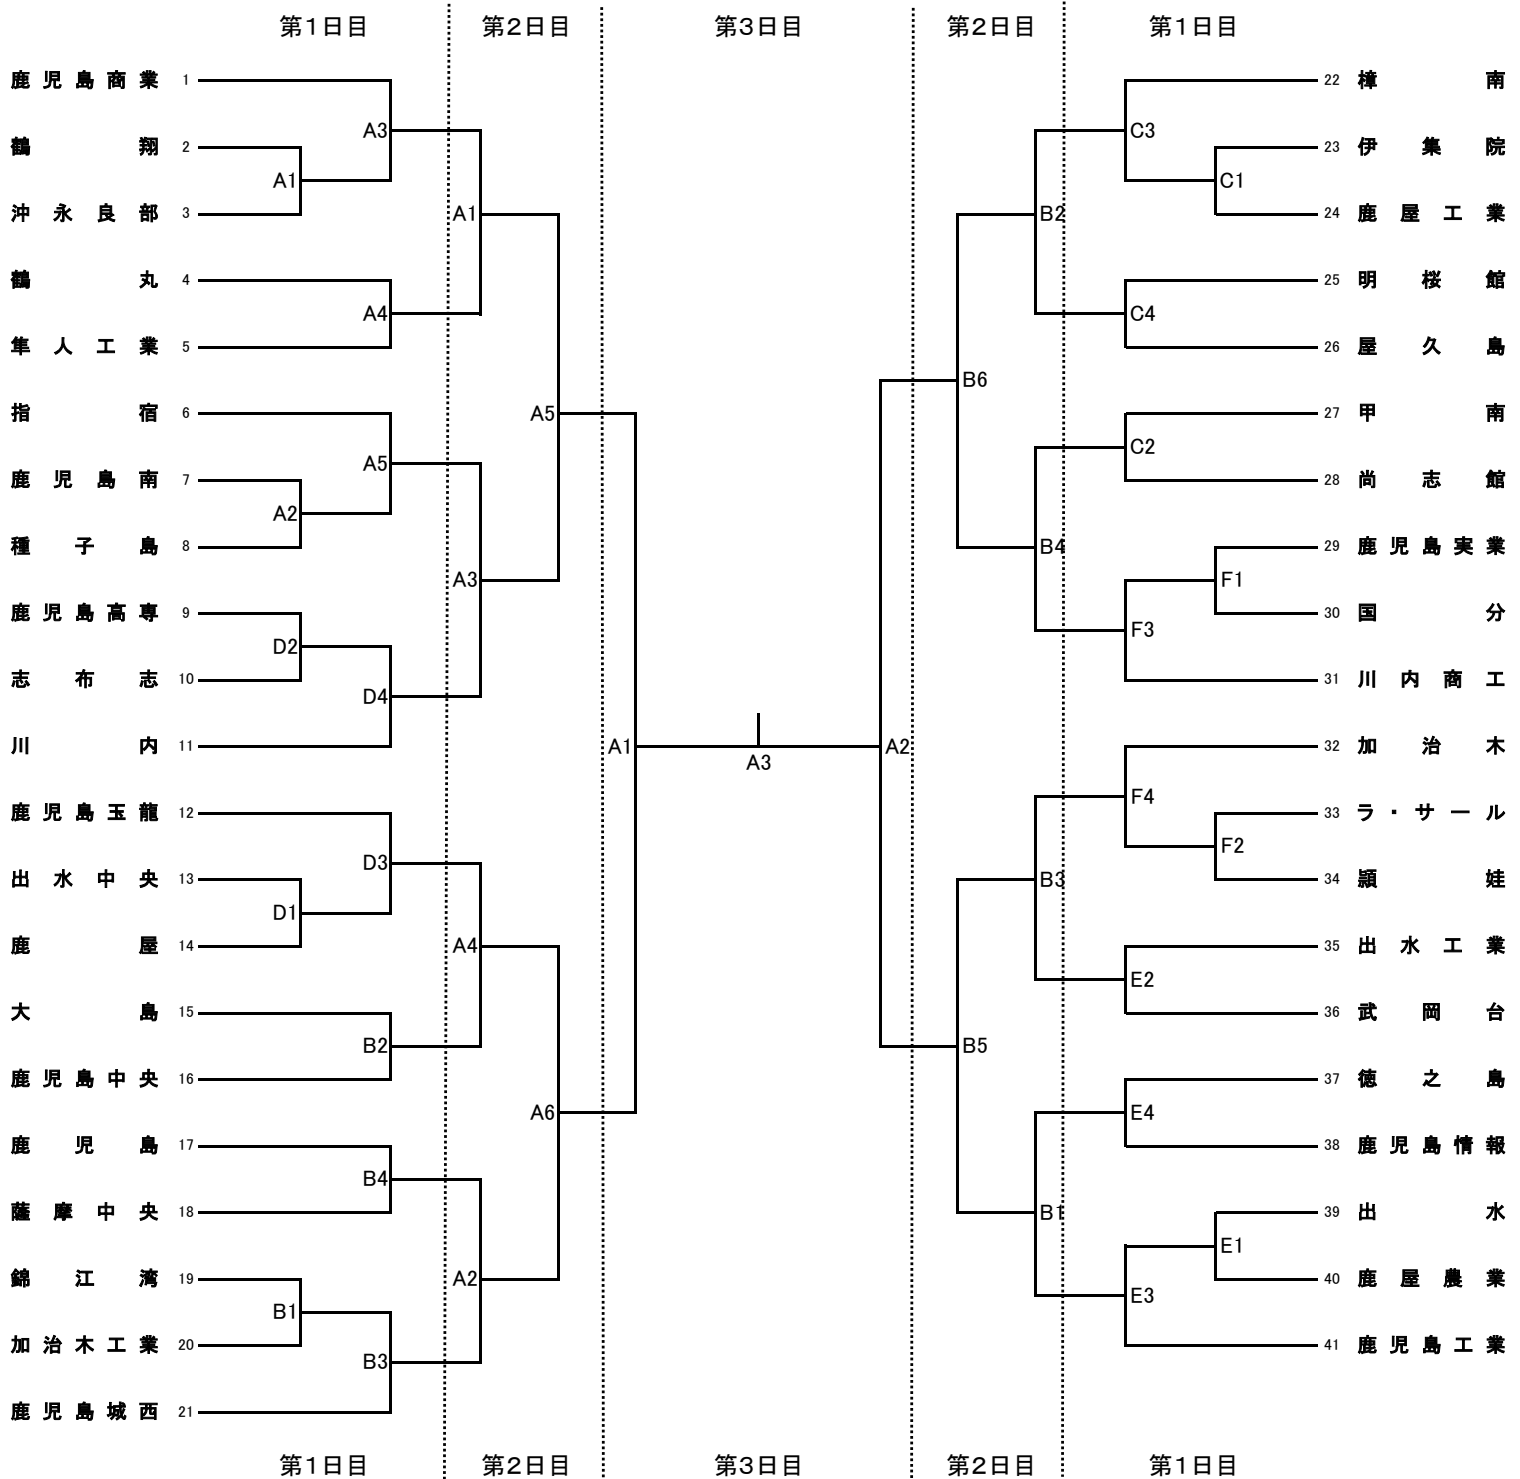

平成26年度(第42回)鹿児島県高等学校新人バレーボール競技大会組合せ(全九州選抜大会予選)

期 日:平成27年1月17日(土)~19日(月)  
開館時間:8:00 プロトコル:9:30(3日間とも)

《男子の部》

会 場:鹿児島アリーナ A・B・C・D  
鹿児島工業高校体育館 E・F

- (1) 第1日目の第1試合一線審・記録 2試合目以降は、前試合の負けチーム  
Aコート: 鹿児島商業 Bコート: 鹿児島城西 Cコート: 樟南  
Dコート: 鹿児島玉龍 Eコート: 鹿児島工業 Fコート: 川内商工
  - (2) 第2日目の第1試合の線審・記録は、各コートの第3試合のチーム
  - (3) 審判員が不足した場合、チームの監督の先生方に審判を依頼することがあります。笛をご準備ください。
  - (4) ボールについては、カラーボール(ミカサ)人工皮革球を使用する。
  - (5) 1日目、2日目については、第1試合目以外のチームは9:00まで練習できます。  
9:00以降は、第1試合目のチームが練習します。
- ※ 男女各4チームを「全九州選抜大会(佐賀県)・・・2/13(金)~15(日)(予定)」に推薦する。  
 ※ ベスト8のチームを「鹿児島・宮崎対県バレーボール大会(鹿児島市)・・・3/7(土)~8(日)」に推薦する。  
 ※ 鹿児島工業高校会場(第1日目)の校内駐車場は役員のみとなります。近隣の有料駐車場をご利用ください。