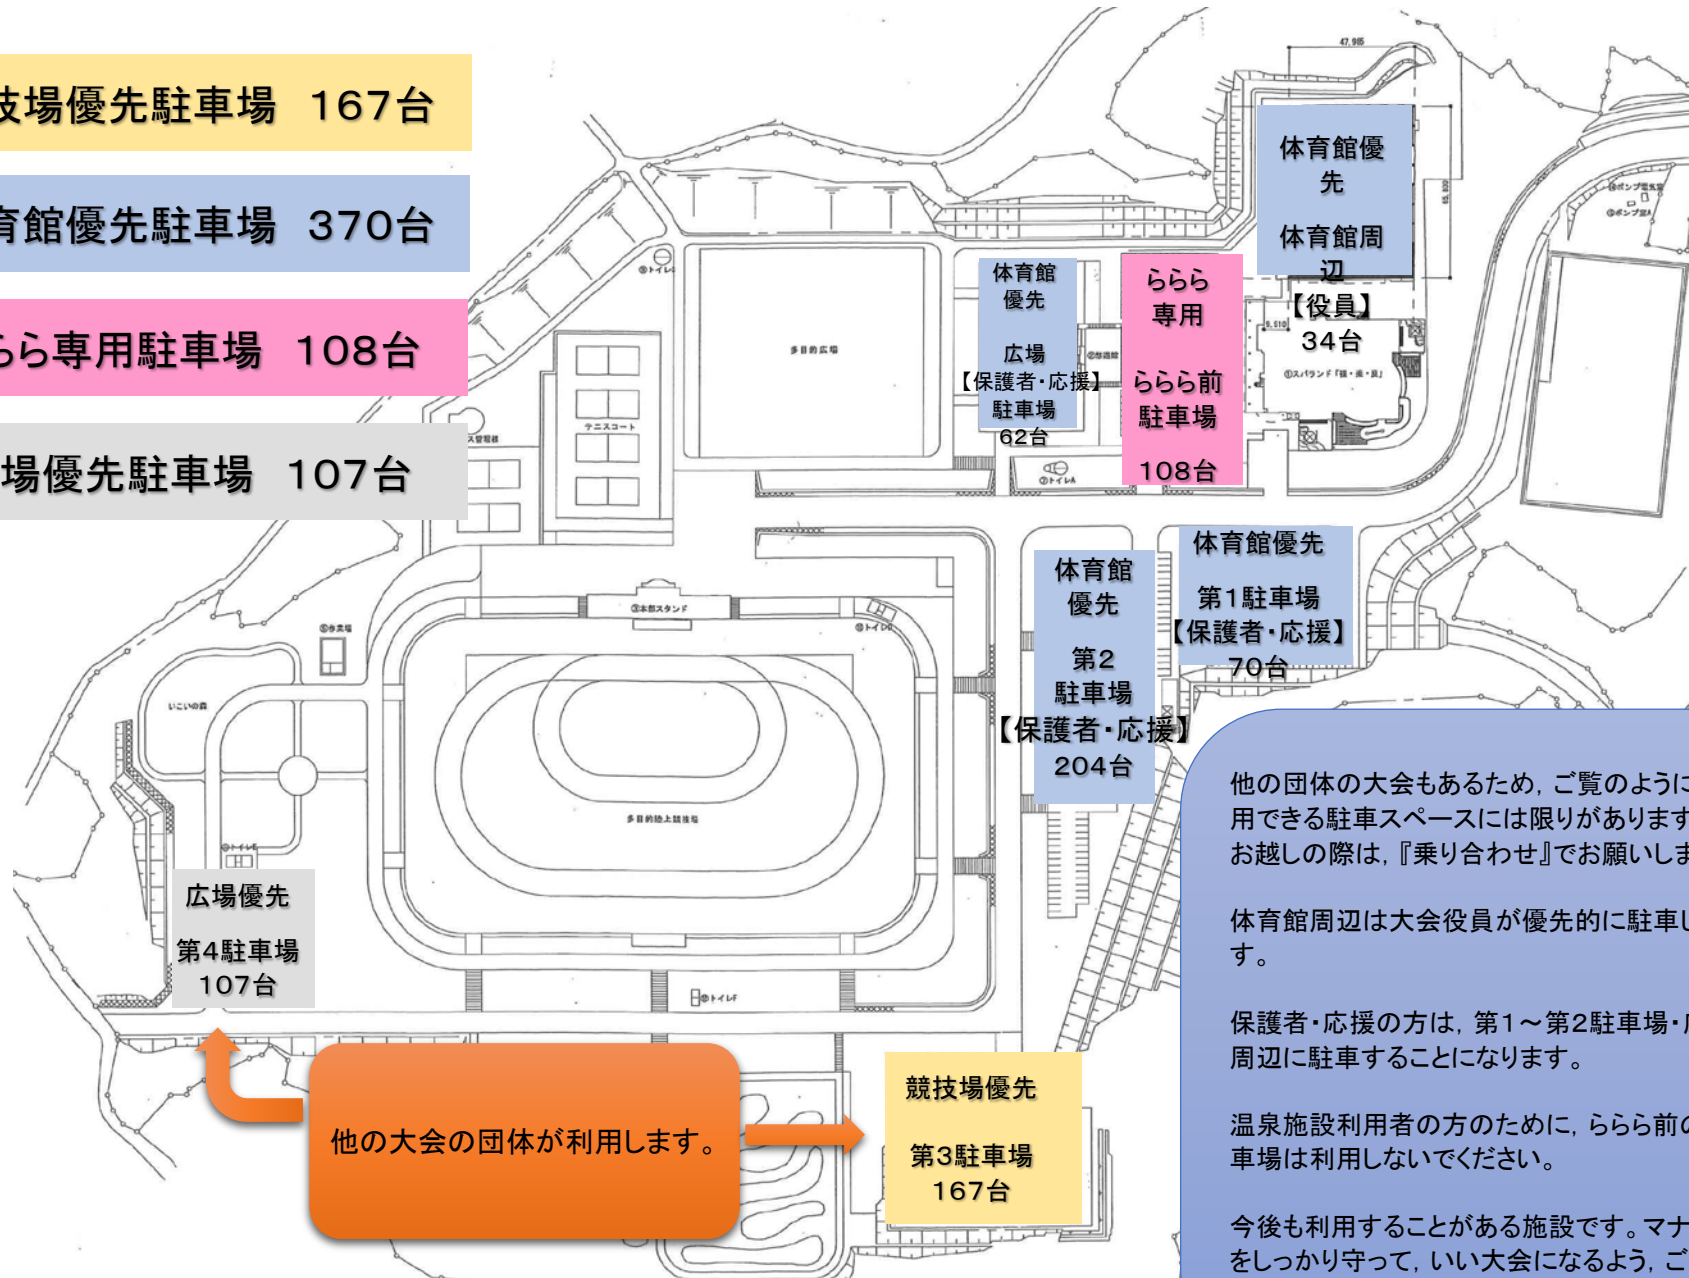

郡山体育館周辺の駐車場のご案内について

競技場優先駐車場 167台

体育館優先駐車場 370台

ららら専用駐車場 108台

広場優先駐車場 107台

他の大会の団体が利用します。

競技場優先
第3駐車場
167台

他の団体の大会もあるため、ご覧のように利用できる駐車スペースには限りがあります。お越しの際は、『乗り合わせ』でお願いします。

体育館周辺は大会役員が優先的に駐車します。

保護者・応援の方は、第1～第2駐車場・広場周辺に駐車することになります。

温泉施設利用者の方のために、ららら前の駐車場は利用しないでください。

今後も利用することがある施設です。マナーをしっかり守って、いい大会になるよう、ご協力をお願いします。