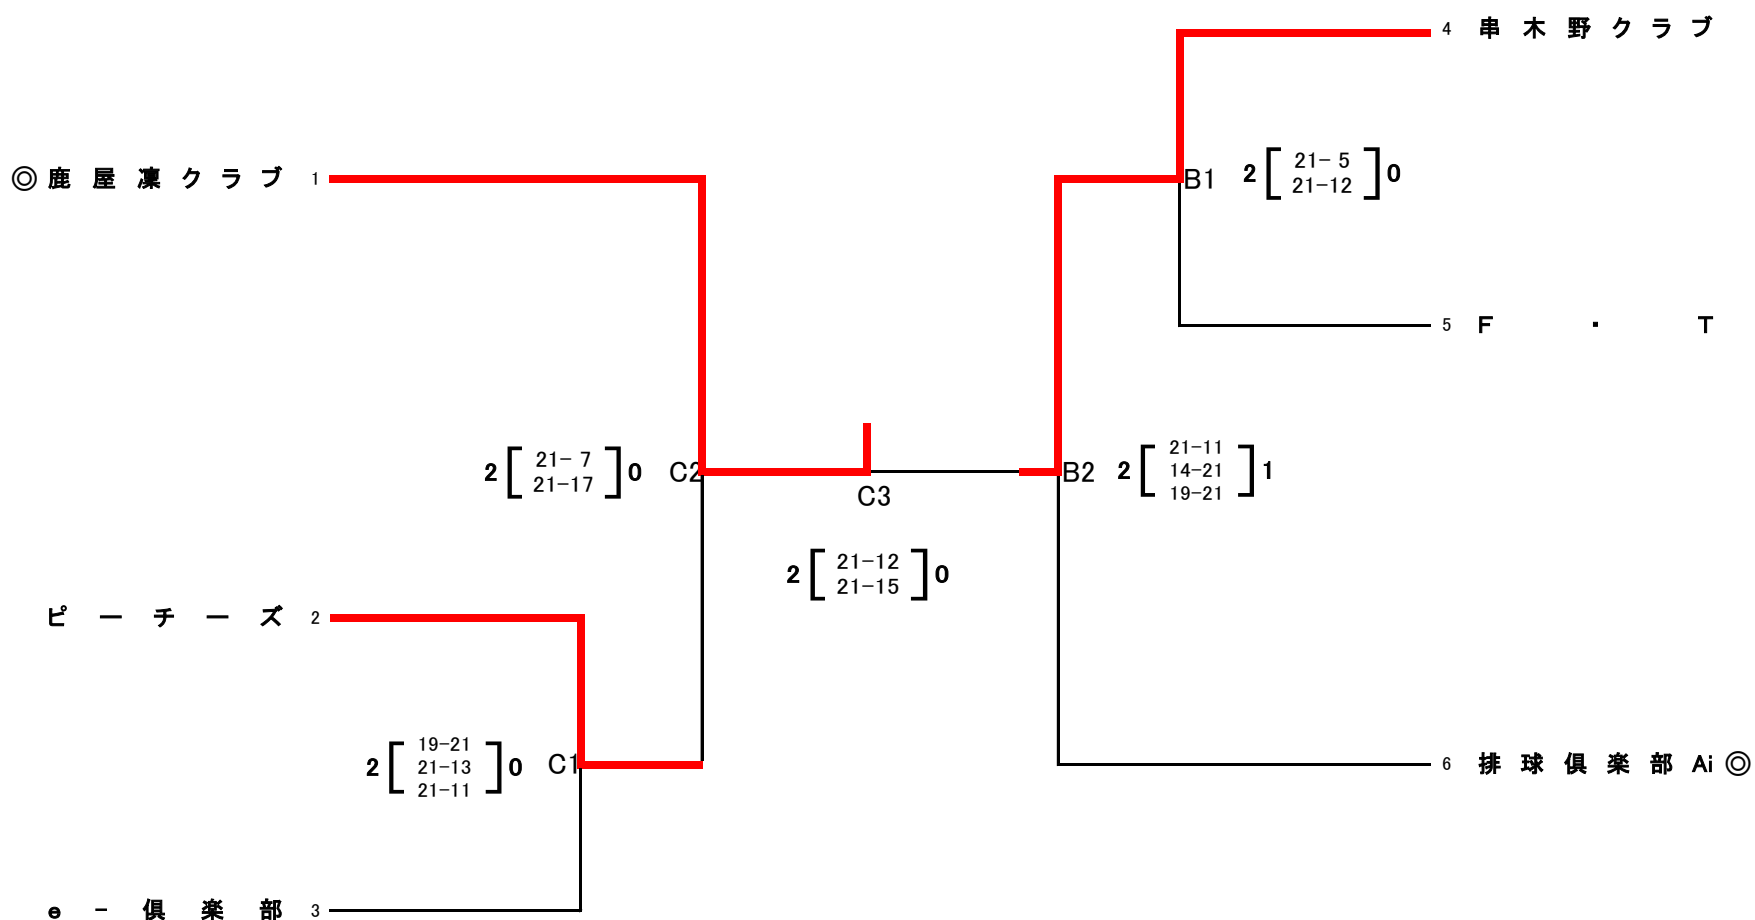

九州・山口9人制バレーボールクラブ男女選手権大会

期 日:平成28年7月31日(日)  
 試合開始:9時30分

会 場:伊集院総合体育館  
 (※男女共に伊集院総合体育館)  
 男子:A、Dコート 女子:B、Cコート

《男子の部》

優勝 排 球 倶 楽 部 Ai

《女子の部》

優勝 鹿 屋 凜 ク ラ ブ

大会試合球はカラーボール(男子:ミカサ、女子:モルテン)を使用する。  
 1試合目の補助員は、◎のチームでお願いします。  
 2試合目以降は、負けチーム(副審含む...笛を準備してください)  
 【九州大会】  
 10月8日(土)~10日(月)・・・福岡県久留米市  
 男女各2チームを推薦する