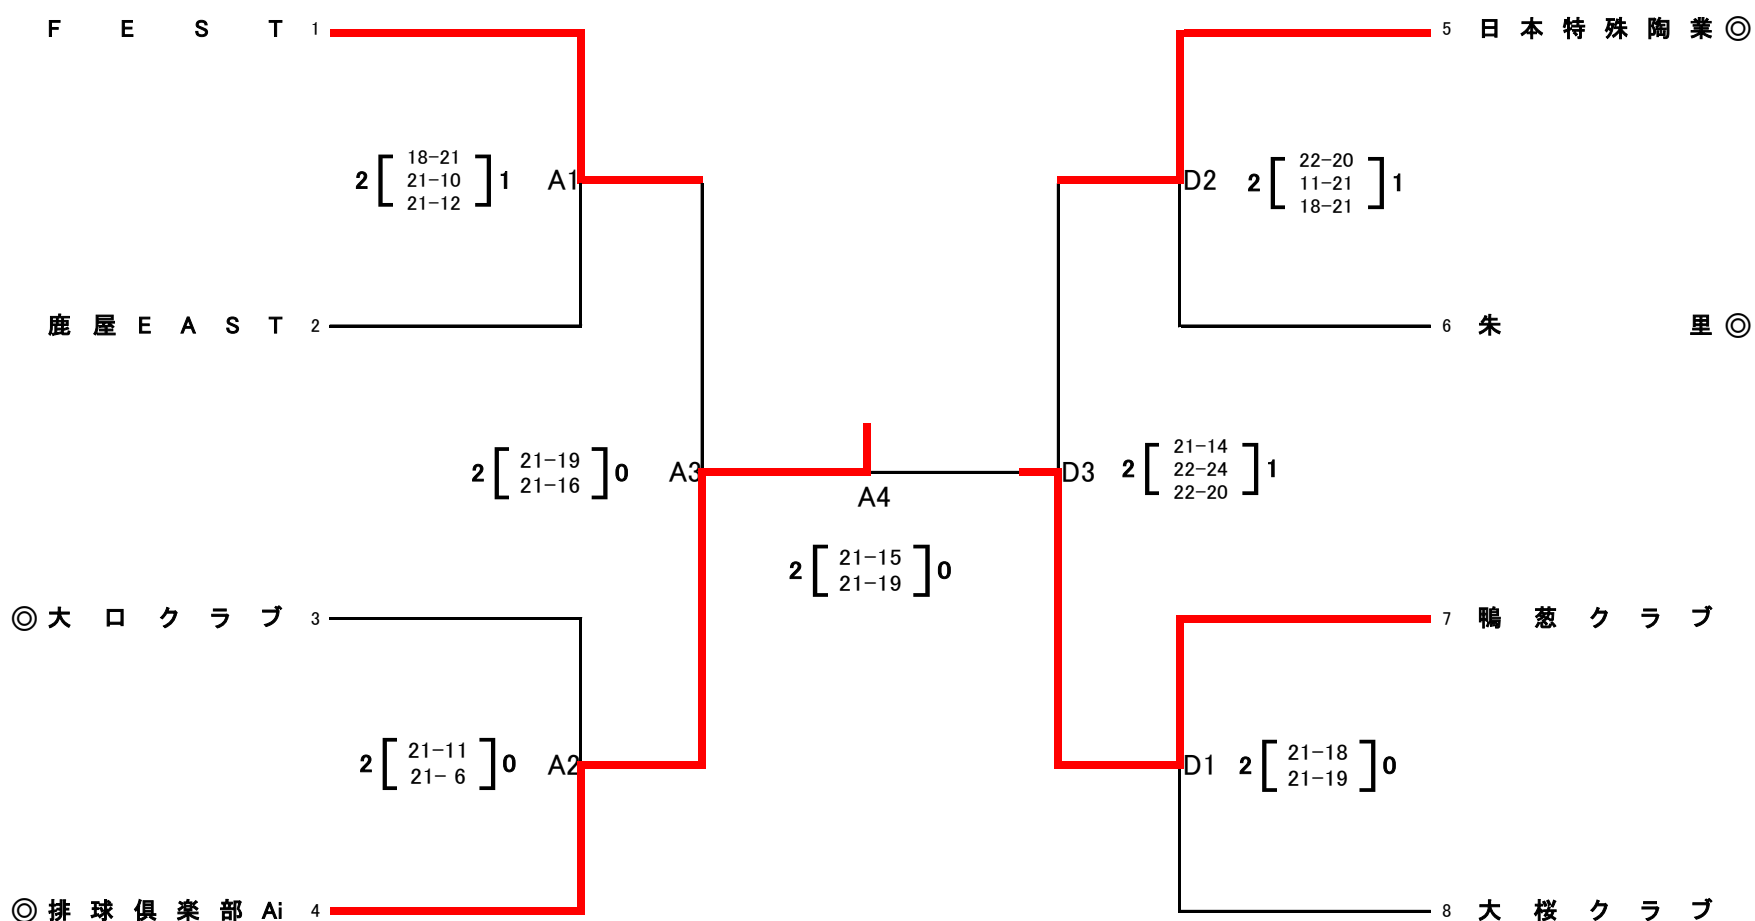

九州・山口9人制バレーボールクラブ男女選手権大会

期 日:平成28年7月31日(日)  
 試合開始:9時30分

会 場:伊集院総合体育館  
 (※男女共に伊集院総合体育館)  
 男子:A、Dコート 女子:B、Cコート

《男子の部》

優勝 排 球 倶 楽 部 Ai

《女子の部》

優勝 鹿 屋 凜 ク ラ ブ

大会試合球はカラーボール(男子:ミカサ、女子:モルテン)を使用する。  
 1試合目の補助員は、◎のチームでお願いします。  
 2試合目以降は、負けチーム(副審含む...笛を準備してください)  
 【九州大会】  
 10月8日(土)~10日(月)・・・福岡県久留米市  
 男女各2チームを推薦する