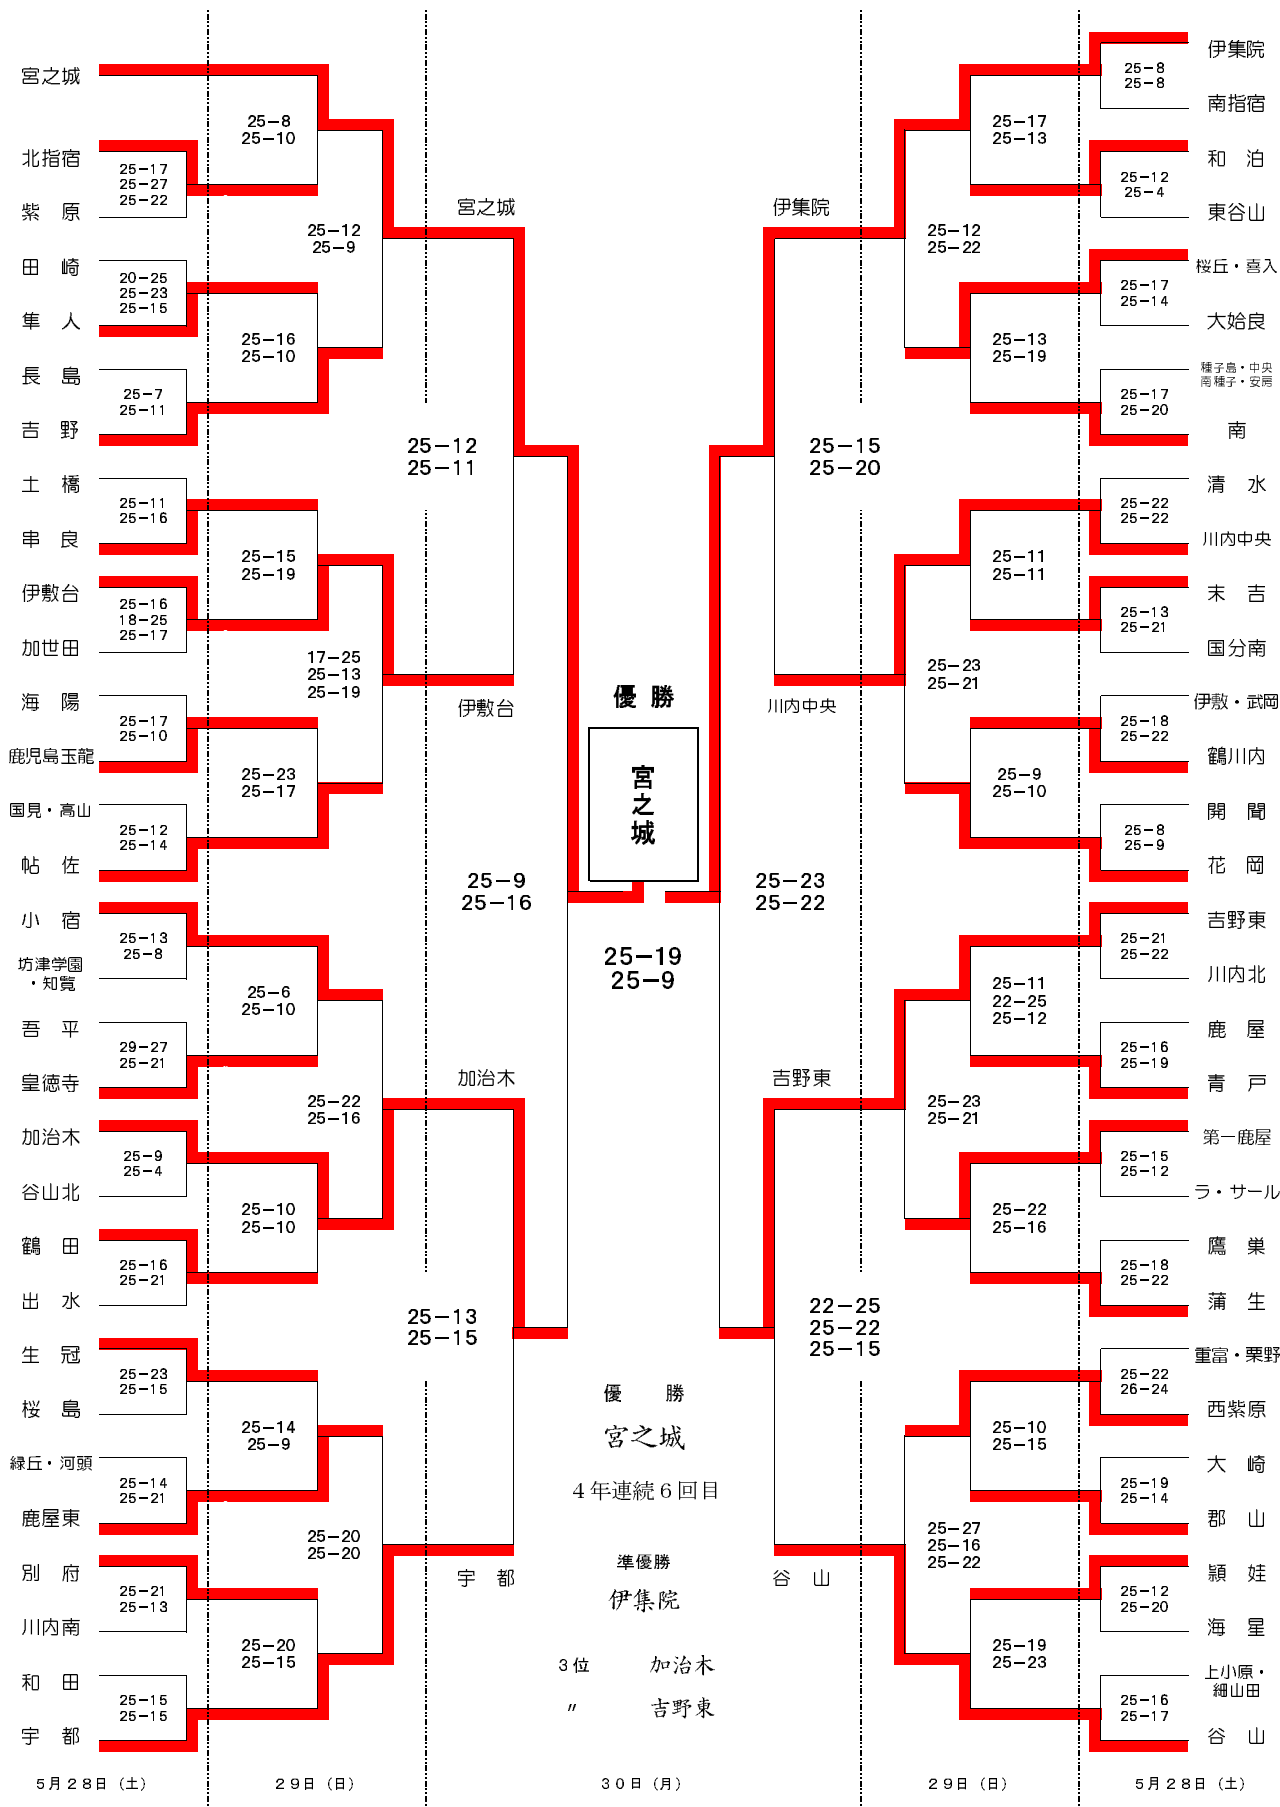

第42回 県下中学校バレーボール大会（男子の部）

宮之城

北指宿

紫原

田崎

隼人

長島

吉野