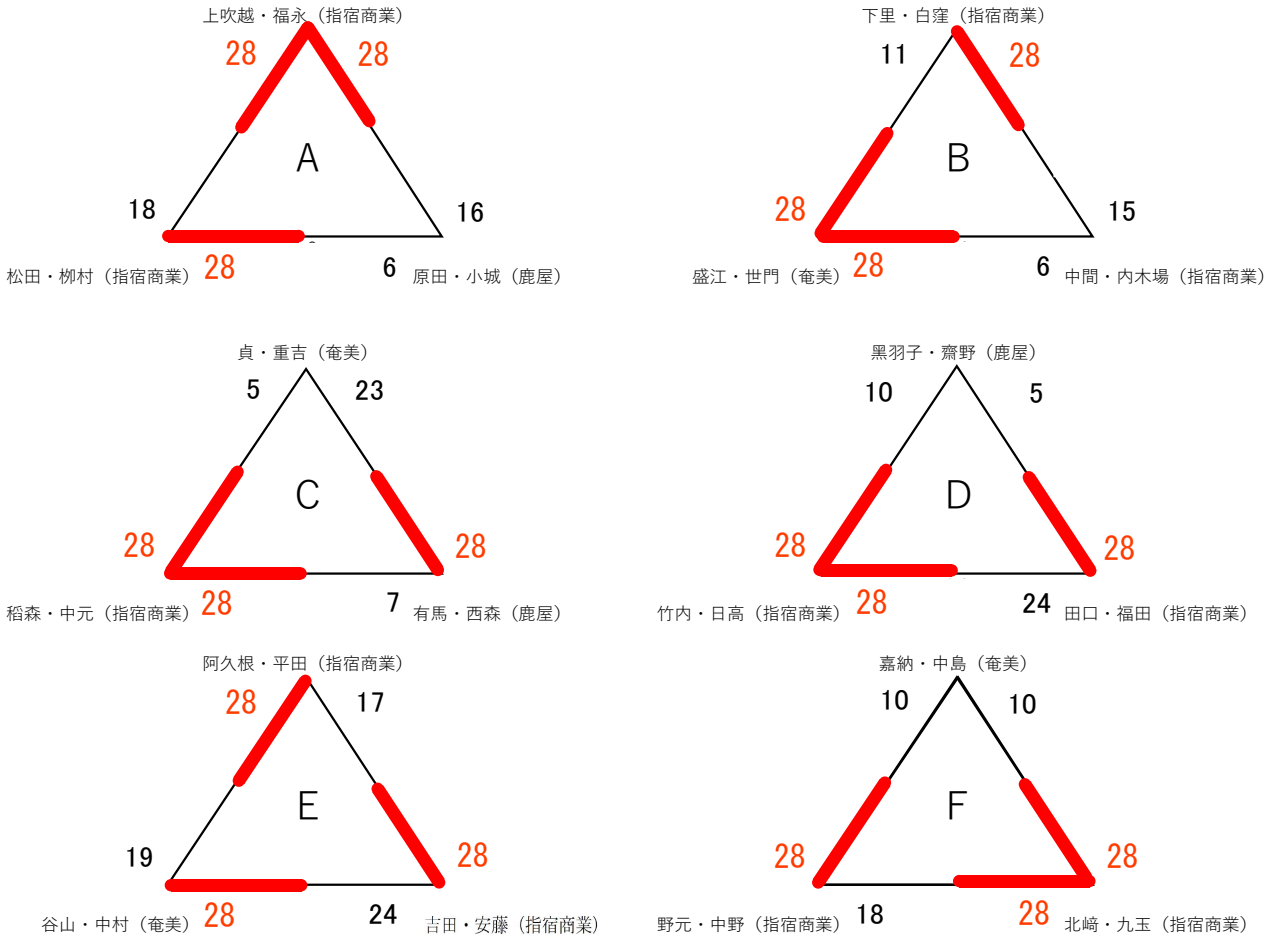

第24回 鹿児島県ビーチバレージュニア男女選手権大会
 兼 第28回全日本ビーチバレーボール高校女子選手権大会 県予選会
 兼 第23回全日本ビーチバレーボール高校男子選手権大会 県予選会
 兼 第10回全九州ビーチバレーボールジュニア選手権大会 県予選会

受付 6/8 8:30~8:50
 試合開始 6/8 9:30

女子予選

*1セットマッチ (28点先取) デュースあり。

*バート順位決定順。

- 1、勝敗
- 2、得失点率 (総得点/総失点)
- 3、ジャンケン