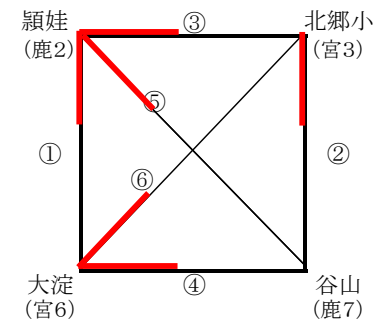

【Eパート】 早水公園体育文化センター(サブ)

チーム名	穎 娃	北 郷 小	大 淀 谷	山	勝 率	順 位
穎 娃	-	25 - 15 25 - 22 -	22 - 25 25 - 11 25 - 15	25 - 14 25 - 21 -	1.00	1
北 郷 小	15 - 25 22 - 25 -	-	25 - 23 15 - 25 16 - 25	25 - 19 30 - 28 -	0.33	3
大 淀	25 - 22 11 - 25 15 - 25	23 - 25 25 - 15 25 - 16	-	25 - 21 25 - 18 -	0.67	2
谷 山	14 - 25 21 - 25 -	19 - 25 28 - 30 -	21 - 25 18 - 25 -	-	0.00	4