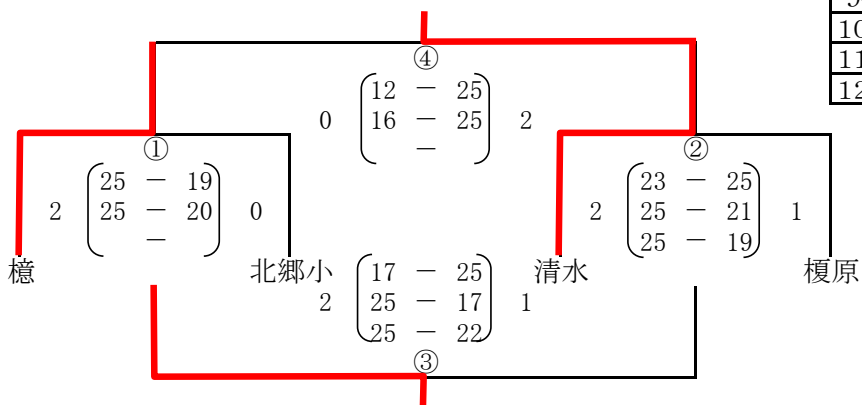

【順位決定戦】 5日(日) <男子>

【Aコート】1位~4位 (会場) 早水公園体育文化センター(メイン)

1位	串間
2位	和田
3位	穎娃
4位	高原

【Cコート】5位~8位 (会場) 早水公園体育文化センター(メイン)

5位	川内北
6位	加治木
7位	久峰
8位	大淀

【Dコート】9位~12位 (会場) 早水公園体育文化センター(サブ)

9位	清水
10位	櫛
11位	北郷小
12位	榎原

【Eコート】13位~16位 (会場) 早水公園体育文化センター(サブ)