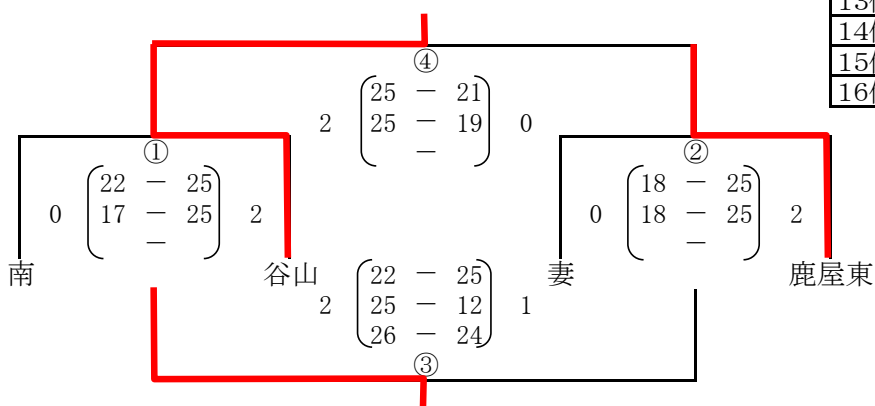

【順位決定戦】 5日(日) <男子>

【Aコート】1位~4位 (会場) 早水公園体育文化センター(メイン)

1位	串間
2位	和田
3位	穎娃
4位	高原

【Cコート】5位~8位 (会場) 早水公園体育文化センター(メイン)

5位	川内北
6位	加治木
7位	久峰
8位	大淀

【Dコート】9位~12位 (会場) 早水公園体育文化センター(サブ)

9位	清水
10位	櫛
11位	北郷小
12位	榎原

【Eコート】13位~16位 (会場) 早水公園体育文化センター(サブ)