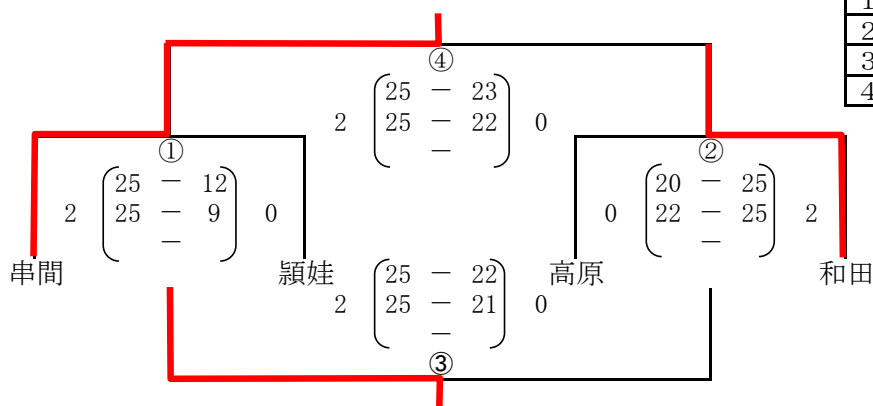

【順位決定戦】 5日(日) <男子>

【Aコート】1位~4位 (会場) 早水公園体育文化センター(メイン)

1位	串間
2位	和田
3位	穎娃
4位	高原

【Cコート】5位~8位 (会場) 早水公園体育文化センター(メイン)