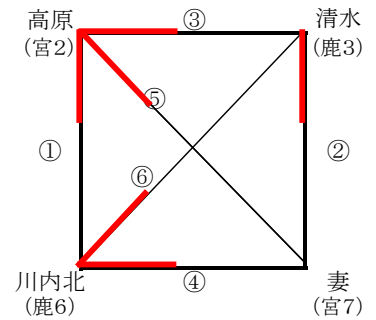

【Dパート】 早水公園体育文化センター(サブ)

チーム名	高 原	清 水	川 内 北	妻	勝 率	順 位
高 原	-	19 - 25 25 - 15 25 - 20	25 - 21 22 - 25 25 - 21	25 - 20 25 - 21 -	1.00	1
清 水	25 - 19 15 - 25 20 - 25	-	15 - 25 25 - 20 17 - 25	25 - 12 25 - 20 -	0.33	3
川 内 北	21 - 25 25 - 22 21 - 25	25 - 15 20 - 25 25 - 17	-	25 - 10 25 - 8 -	0.67	2
妻	20 - 25 21 - 25 -	12 - 25 20 - 25 -	10 - 25 8 - 25 -	-	0.00	4