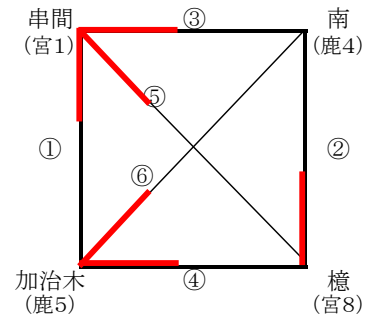

# 令和4年度 第22回鹿児島・宮崎対県中学校バレーボール大会

### 【Aパート】 早水公園体育文化センター(メイン)

チーム名	串 間	南	加 治 木	檜	勝 率	順 位
串 間	-	25 - 22 25 - 17 -	25 - 16 23 - 25 25 - 17	25 - 12 25 - 21 -	1.00	1
南	22 - 25 17 - 25 -	-	19 - 25 10 - 25 -	25 - 14 24 - 26 16 - 25	0.00	4
加 治 木	16 - 25 25 - 23 17 - 25	25 - 19 25 - 10 -	-	25 - 17 25 - 20 -	0.67	2
檜	12 - 25 21 - 25 -	14 - 25 26 - 24 25 - 16	17 - 25 20 - 25 -	-	0.33	3