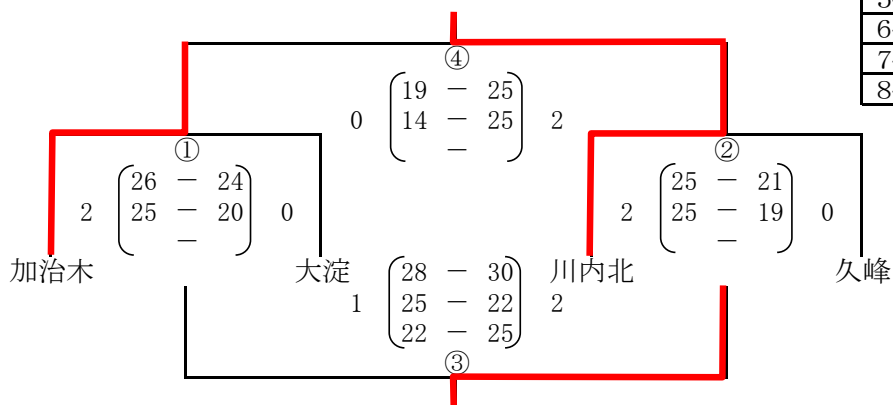

### 【Eパート】 早水公園体育文化センター(サブ)

チーム名	穎 娃	北 郷 小	大 淀 谷	山	勝 率	順 位
穎 娃	-	25 - 15 25 - 22 -	22 - 25 25 - 11 25 - 15	25 - 14 25 - 21 -	1.00	1
北 郷 小	15 - 25 22 - 25 -	-	25 - 23 15 - 25 16 - 25	25 - 19 30 - 28 -	0.33	3
大 淀	25 - 22 11 - 25 15 - 25	23 - 25 25 - 15 25 - 16	-	25 - 21 25 - 18 -	0.67	2
谷 山	14 - 25 21 - 25 -	19 - 25 28 - 30 -	21 - 25 18 - 25 -	-	0.00	4

【順位決定戦】 5日(日) <男子>

【Aコート】1位~4位 (会場) 早水公園体育文化センター(メイン)

1位	串間
2位	和田
3位	穎娃
4位	高原

【Cコート】5位~8位 (会場) 早水公園体育文化センター(メイン)

5位	川内北
6位	加治木
7位	久峰
8位	大淀

【Dコート】9位~12位 (会場) 早水公園体育文化センター(サブ)

9位	清水
10位	櫛
11位	北郷小
12位	榎原

【Eコート】13位~16位 (会場) 早水公園体育文化センター(サブ)