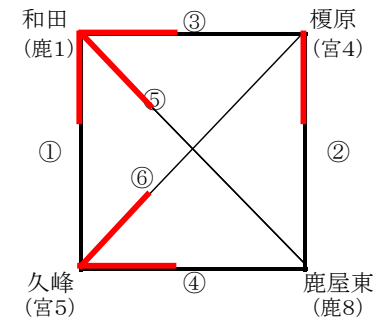

【Cパート】 早水公園体育文化センター(メイン)

チーム名	和 田	榎 原	久 峰	鹿 屋 東	勝 率	順 位
和 田	-	25 - 20 25 - 13 -	25 - 17 21 - 25 25 - 21	25 - 22 25 - 11 -	1.00	1
榎 原	20 - 25 13 - 25 -	-	24 - 26 25 - 20 22 - 25	19 - 25 25 - 19 25 - 20	0.33	3
久 峰	17 - 25 25 - 21 21 - 25	26 - 24 20 - 25 25 - 22	-	25 - 21 25 - 14 -	0.67	2
鹿 屋 東	22 - 25 11 - 25 -	25 - 19 19 - 25 20 - 25	21 - 25 14 - 25 -	-	0.00	4