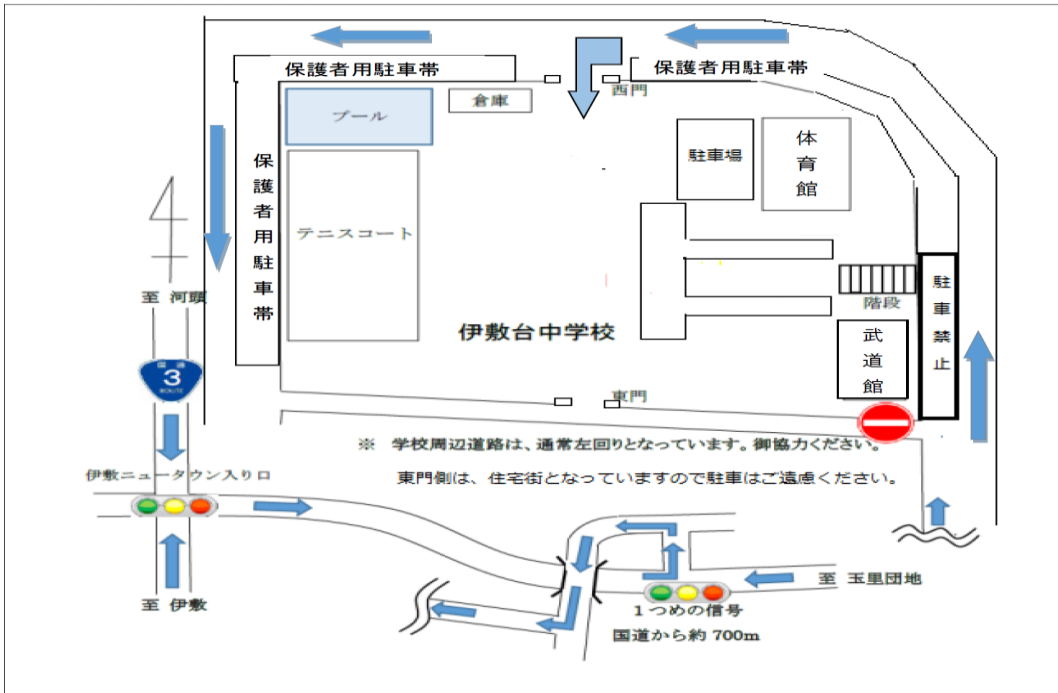

県中学校バレーボール大会(伊敷台会場について) 伊敷台中学校周辺の通行及び駐車について

駐車場の台数制限は、県協会HP掲載のルールを確認してください。

まずは、学校周辺の駐車スペースに保護者の車は駐車してください。入りきらない場合は、グランドへ車を誘導したいと思います。バスは、西門を入れて右側のバスケットコートへ誘導したいと思います。バイク等も駐車スペースもしくはグランドへの駐車をお願いします。校舎周りに駐車しないようお願いします。

- <大会について>
- ①7時30分以降に会場へ
 - ②8時30分 体育館へ入場予定
 - ③1試合目・2試合目のチームのみ体育館へ入場し、割り当て練習を行う。
 - ④伊敷台中学校会場は、太鼓等の鳴り物は禁止。
 - ⑤グランドでアップをしたチームは、グランド整備をきちんと行ってください。
 - ⑥その他は、大会の注意事項などを確認してください。

↑ 詳細図

〔伊敷台中学校学校周辺地図〕

- 1 通行上の注意
学校周辺道路は、通常左回りの一方通行をお願いしています。御協力ください。
- 2 駐車場について
 - ① 各学校の指導者の先生(顧問の先生, コーチ)は、体育館周辺に駐車場を設けます。(体育館前及び裏手弓道場周辺)
 - ② 保護者の方は、学校の敷地周辺の道路に縦列駐車をお願いします。学校の敷地に沿って留めてください。
住宅街周辺の路上駐車は、ご遠慮ください。
- 3 雨天時のみ武道館を開放します。