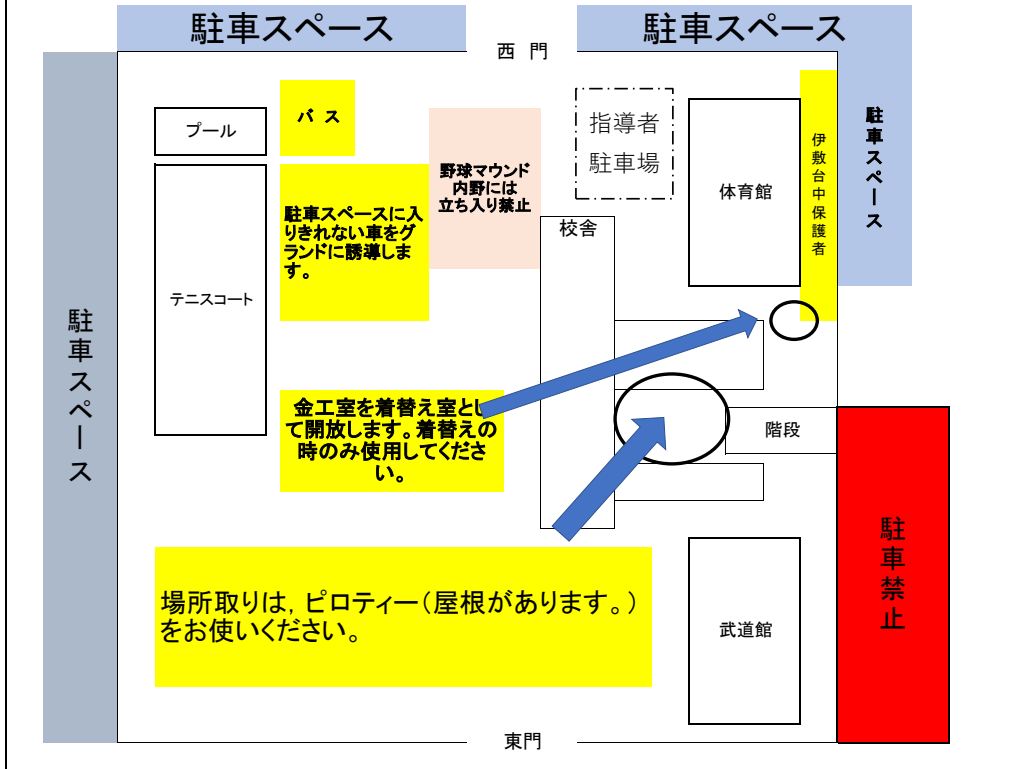

県中学校バレーボール大会(伊敷台会場について) 伊敷台中学校周辺の通行及び駐車について

駐車場の台数制限は、県協会HP掲載のルールを確認してください。

まずは、学校周辺の駐車スペースに保護者の車は駐車してください。入りきらない場合は、グランドへ車を誘導したいと思います。バスは、西門を入れて右側のバスケットコートへ誘導したいと思います。バイク等も駐車スペースもしくはグランドへの駐車をお願いします。校舎周りに駐車しないようお願いします。

- <大会について>
- ①7時30分以降に会場へ
 - ②8時30分 体育館へ入場予定
 - ③1試合目・2試合目のチームのみ体育館へ入場し、割り当て練習を行う。
 - ④伊敷台中学校会場は、太鼓等の鳴り物は禁止。
 - ⑤グランドでアップをしたチームは、グランド整備をきちんと行ってください。
 - ⑥その他は、大会の注意事項などを確認してください。

↑ 詳細図

〔伊敷台中学校学校周辺地図〕

- 1 通行上の注意
学校周辺道路は、通常左回りの一方通行をお願いしています。御協力ください。
- 2 駐車場について
 - ① 各学校の指導者の先生(顧問の先生, コーチ)は、体育館周辺に駐車場を設けます。(体育館前及び裏手弓道場周辺)
 - ② 保護者の方は、学校の敷地周辺の道路に縦列駐車をお願いします。学校の敷地に沿って留めてください。
住宅街周辺の路上駐車は、ご遠慮ください。
- 3 雨天時のみ武道館を開放します。