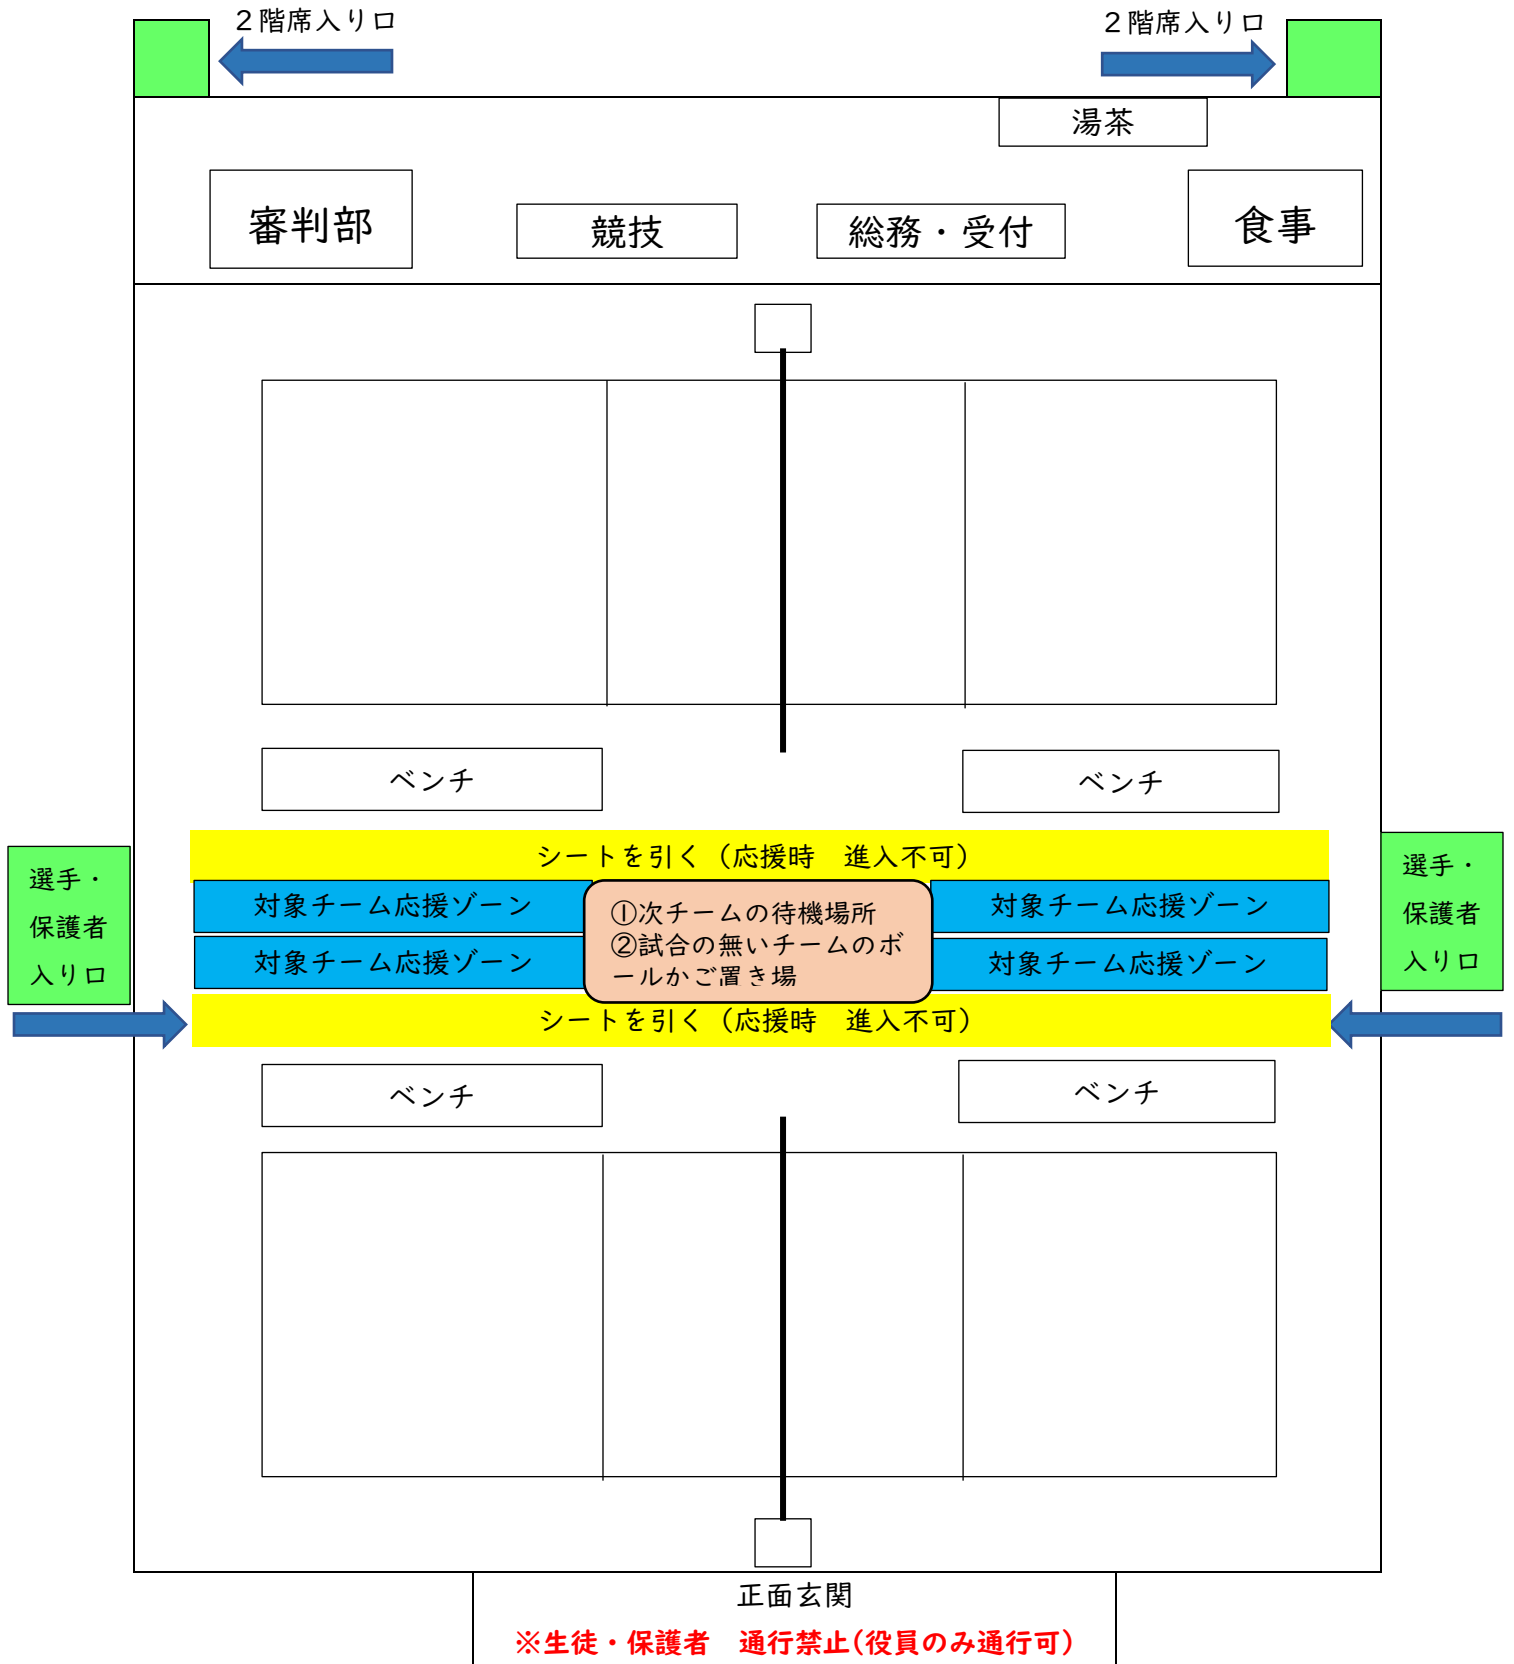

加治木中 県大会 会場図 (※晴天時)

- ※ 入り口は、サイドのみ入場可能
- ※ 近隣のことを考え、鳴り物(太鼓等)禁止
→ ①選手の声②監督の指示③審判の笛がかき消される場合は、ペットボトル等すべての音出し禁止
その場合、①メガホンの声②拍手のみとする。
- ※ 試合対象チームの応援はフロアからとする。
(ビデオ撮影者は2階席可能とするが、安全面への配慮から手すりに寄りかからない)
- ※ 2階席は試合対象チームのビデオ撮影のみ。2階席からの応援や音出し禁止。対チームの2階席からの観戦は控える。

加治木中 県大会 会場図 (※雨天時)

- ※ 入り口は、サイドのみ入場可能
- ※ 近隣のことを考え、鳴り物(太鼓等)禁止
 - ①選手の声②監督の指示③審判の笛がかき消される場合は、ペットボトル等すべての音出し禁止
その場合、①メガホンの声②拍手のみとする。
- ※ 試合対象チームのみ2階席からの応援を可能とする。他チームは2階席での観覧は控える。
(安全面への配慮から手すりに寄りかからない)

<駐車場について>

大会当日は他部活動の大会と重なっており、駐車場の混雑が予想されます。各チーム乗り合わせるなどして、車の台数が少なくなるようご協力ください。

<選手及び保護者の待機場所について>

選手及び保護者の待機場所として、教室を開放します。場所については大会当日に体育館玄関前に掲示しますので、各チームご確認ください。

<トイレの使用について>

大会当日は体育館横（校庭側）のトイレを使用してください。