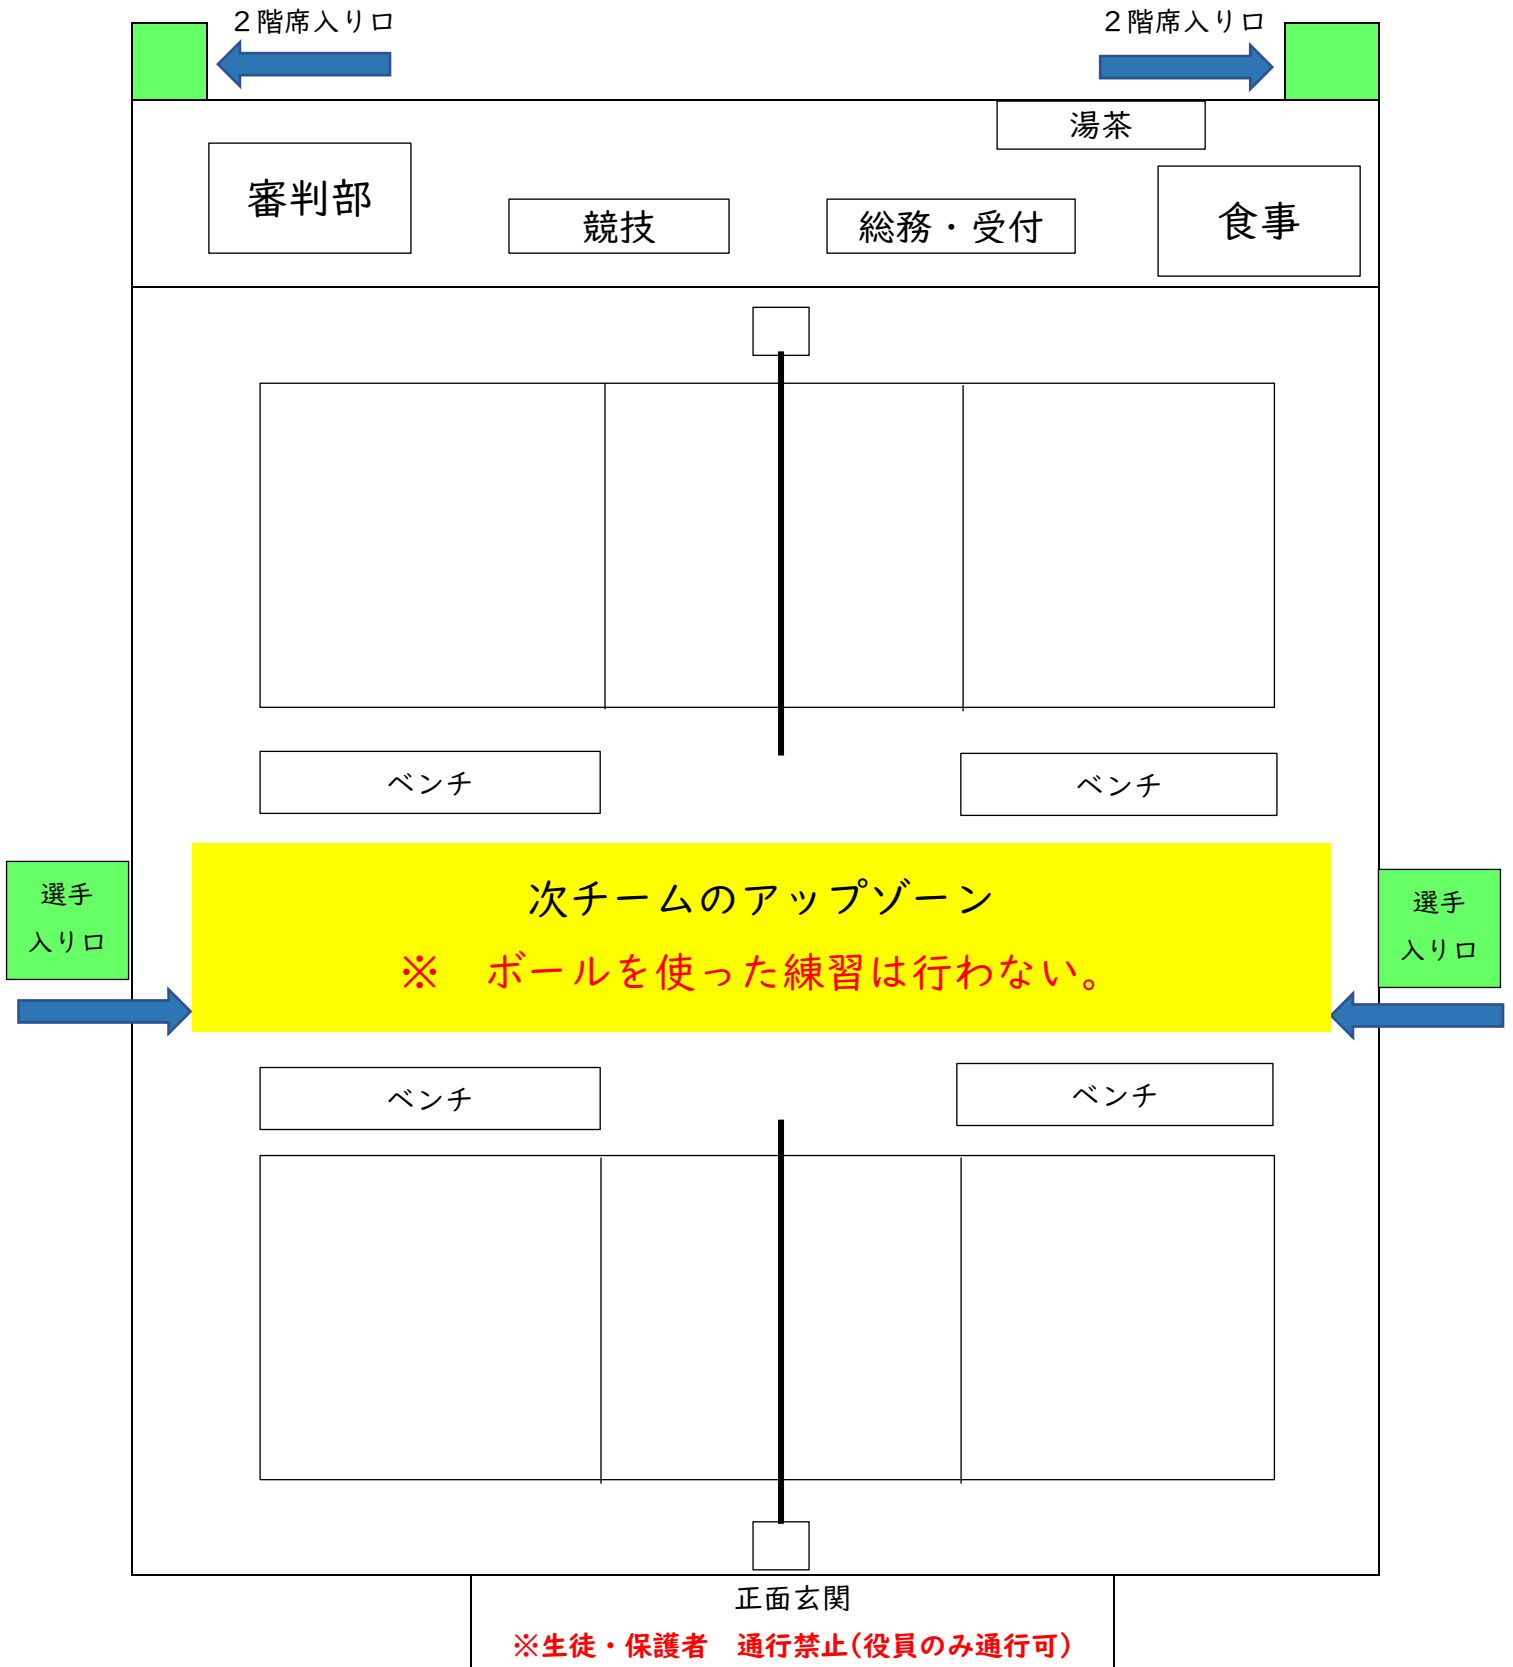

加治木中 県大会 会場図 (※晴天時)

- ※ 入り口は、サイドのみ入場可能
- ※ 近隣のことを考え、鳴り物(太鼓等)禁止
→ ①選手の声②監督の指示③審判の笛がかき消される場合は、ペットボトル等すべての音出し禁止
その場合、①メガホンの声②拍手のみとする。
- ※ 試合対象チームの応援はフロアからとする。
(ビデオ撮影者は2階席可能とするが、安全面への配慮から手すりに寄りかからない)
- ※ 2階席は試合対象チームのビデオ撮影のみ。2階席からの応援や音出し禁止。対チームの2階席からの観戦は控える。

加治木中 県大会 会場図 (※雨天時)

- ※ 入り口は、サイドのみ入場可能
- ※ 近隣のことを考え、鳴り物(太鼓等)禁止
 - ①選手の声②監督の指示③審判の笛がかき消される場合は、ペットボトル等すべての音出し禁止
その場合、①メガホンの声②拍手のみとする。
- ※ 試合対象チームのみ2階席からの応援を可能とする。他チームは2階席での観覧は控える。
(安全面への配慮から手すりに寄りかからない)

<駐車場について>

大会当日は他部活動の大会と重なっており、駐車場の混雑が予想されます。各チーム乗り合わせるなどして、車の台数が少なくなるようご協力ください。

<選手及び保護者の待機場所について>

選手及び保護者の待機場所として、教室を開放します。場所については大会当日に体育館玄関前に掲示しますので、各チームご確認ください。

<トイレの使用について>

大会当日は体育館横（校庭側）のトイレを使用してください。