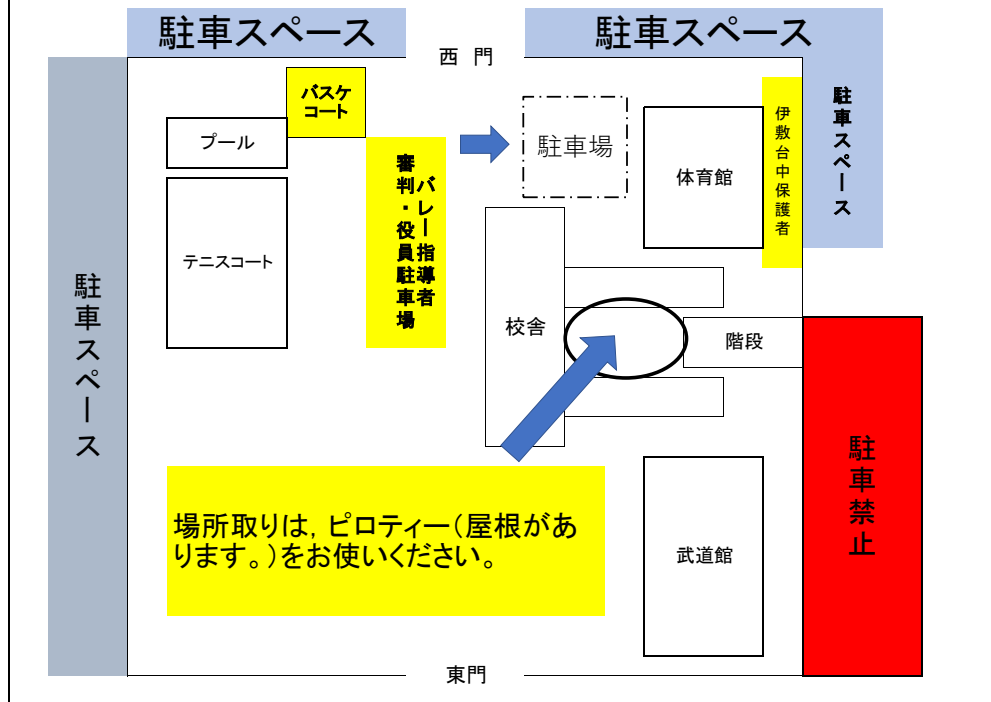

# 伊敷台中学校周辺の通行及び駐車について

駐車スペースが限られているため、各チームの保護者の車は**6台以内**で乗り合わせをお願いします。  
 まずは、学校周辺の駐車スペースに保護者の車は駐車してください。入りきらない場合は、グラウンドへ車を誘導したいと思います。バスは、西門を入れて右側のバスケットコートへ誘導したいと思います。

詳細図

【伊敷台中学校学校周辺地図】

- 1 通行上の注意  
 学校周辺道路は、通常左回りの一方通行をお願いしています。御協力ください。
- 2 駐車場について
  - ① 各学校の指導者の先生(顧問の先生, コーチ)は、体育館周辺に駐車場を設けます。(体育館前及び裏手弓道場周辺)
  - ② 保護者の方は、学校の敷地周辺の道路に縦列駐車をお願いします。学校の敷地に沿って留めてください。住宅街周辺の路上駐車は、ご遠慮ください。