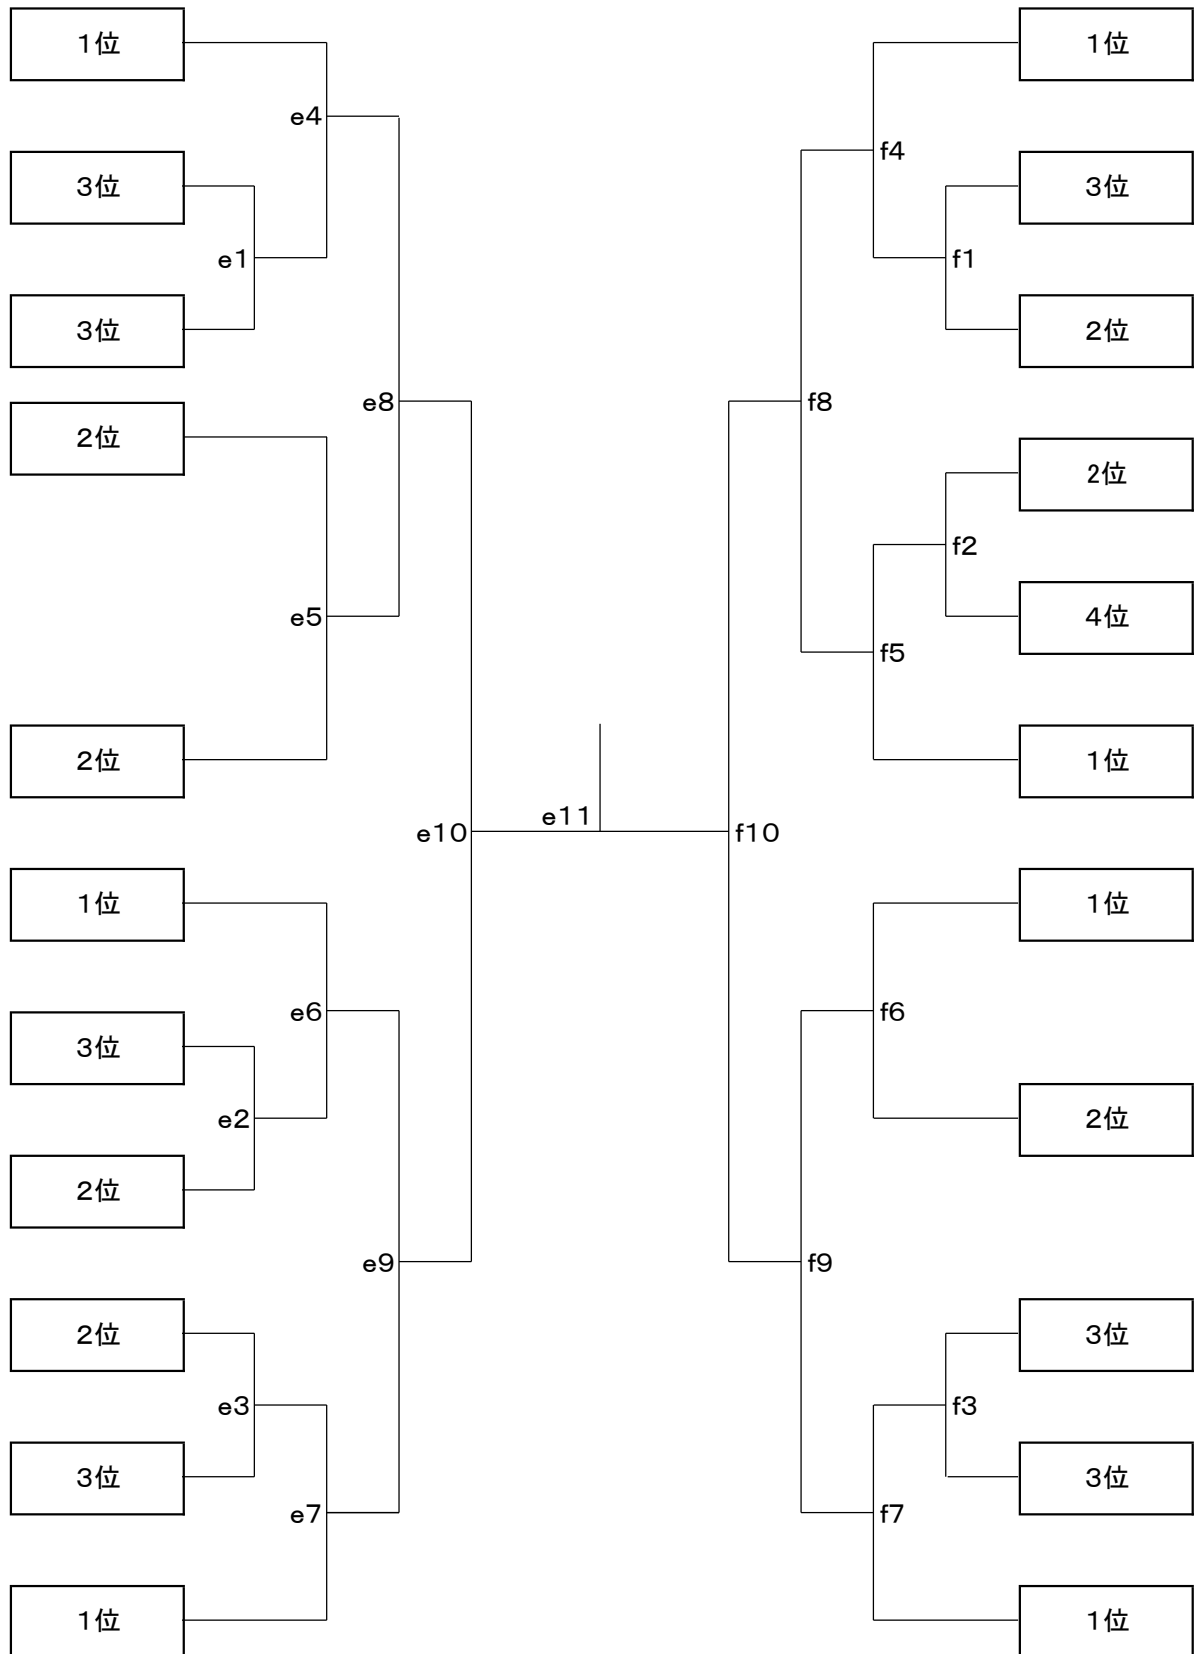

女子決勝トーナメント

*決勝トーナメント1試合目はそのコートの3試合目のチームが審判
 *2試合目以降は前の試合で負けたチームが審判(2日目も同じ)