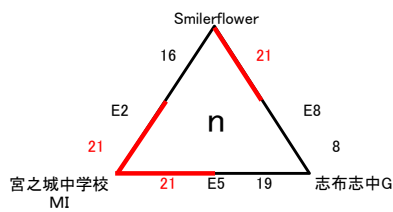

第13回 鹿児島県ビーチバレー中学生男女選手権(4人制)大会
 兼 第15回 全国中学生ビーチバレーボール4人制中学選手権大会 県予選会

受付 6/29 8:30~8:50

試合開始 6/29 9:30

女子予選

- * 各パートの空きチームが審判。
 - * 1セットマッチ(25点先取)デュースあり。
 - * パート順位決定順。
- 1、勝敗 2、得失点率(総得点/総失点) 3、総得点 4、ジャンケン