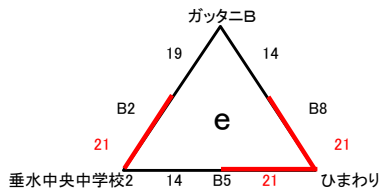

第13回 鹿児島県ビーチバレー中学生男女選手権(4人制)大会
 兼 第15回 全国中学生ビーチバレーボール4人制中学選手権大会 県予選会

受付 6/29 8:30~8:50

試合開始 6/29 9:30

女子予選

- * 各パートの空きチームが審判。
 - * 1セットマッチ(25点先取)デュースあり。
 - * パート順位決定順。
- 1、勝敗 2、得失点率(総得点/総失点) 3、総得点 4、ジャンケン