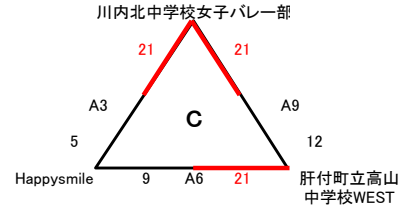

第13回 鹿児島県ビーチバレー中学生男女選手権(4人制)大会
 兼 第15回 全国中学生ビーチバレーボール4人制中学選手権大会 県予選会

受付 6/29 8:30~8:50

試合開始 6/29 9:30

女子予選

- * 各パートの空きチームが審判。
 - * 1セットマッチ(25点先取)デュースあり。
 - * パート順位決定順。
- 1、勝敗 2、得失点率(総得点/総失点) 3、総得点 4、ジャンケン