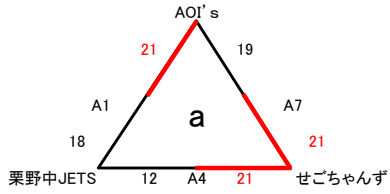

第13回 鹿児島県ビーチバレー中学生男女選手権(4人制)大会
 兼 第15回 全国中学生ビーチバレーボール4人制中学選手権大会 県予選会

受付 6/29 8:30~8:50

試合開始 6/29 9:30

女子予選

- * 各パートの空きチームが審判。
 - * 1セットマッチ(25点先取)デュースあり。
 - * パート順位決定順。
- 1、勝敗 2、得失点率(総得点/総失点) 3、総得点 4、ジャンケン