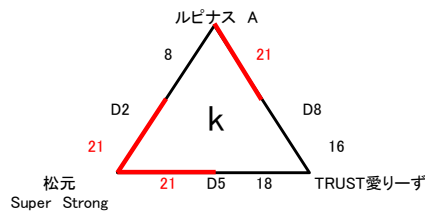

第13回 鹿児島県ビーチバレー中学生男女選手権(4人制)大会
 兼 第15回 全国中学生ビーチバレーボール4人制中学選手権大会 県予選会

受付 6/29 8:30~8:50

試合開始 6/29 9:30

女子予選

- * 各パートの空きチームが審判。
 - * 1セットマッチ(25点先取)デュースあり。
 - * パート順位決定順。
- 1、勝敗 2、得失点率(総得点/総失点) 3、総得点 4、ジャンケン