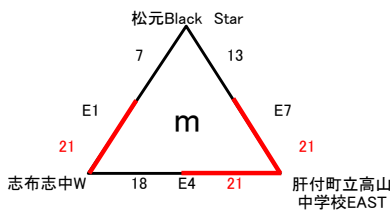

第13回 鹿児島県ビーチバレー中学生男女選手権(4人制)大会
 兼 第15回 全国中学生ビーチバレーボール4人制中学選手権大会 県予選会

受付 6/29 8:30~8:50

試合開始 6/29 9:30

女子予選

- * 各パートの空きチームが審判。
 - * 1セットマッチ(25点先取)デュースあり。
 - * パート順位決定順。
- 1、勝敗 2、得失点率(総得点/総失点) 3、総得点 4、ジャンケン