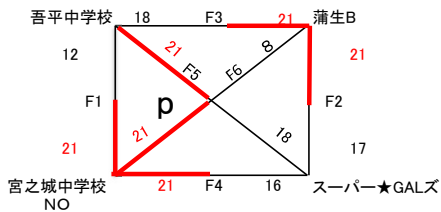

第13回 鹿児島県ビーチバレー中学生男女選手権(4人制)大会
 兼 第15回 全国中学生ビーチバレーボール4人制中学選手権大会 県予選会

受付 6/29 8:30~8:50

試合開始 6/29 9:30

女子予選

- * 各パートの空きチームが審判。
 - * 1セットマッチ(25点先取)デュースあり。
 - * パート順位決定順。
- 1、勝敗 2、得失点率(総得点/総失点) 3、総得点 4、ジャンケン