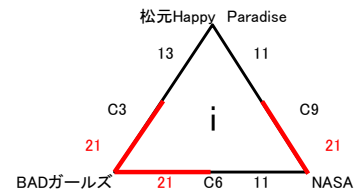

第13回 鹿児島県ビーチバレー中学生男女選手権(4人制)大会
 兼 第15回 全国中学生ビーチバレーボール4人制中学選手権大会 県予選会

受付 6/29 8:30~8:50

試合開始 6/29 9:30

女子予選

- * 各パートの空きチームが審判。
 - * 1セットマッチ(25点先取)デュースあり。
 - * パート順位決定順。
- 1、勝敗 2、得失点率(総得点/総失点) 3、総得点 4、ジャンケン