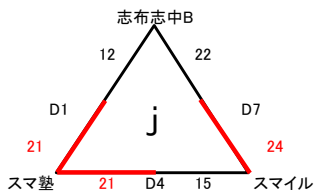

第13回 鹿児島県ビーチバレー中学生男女選手権(4人制)大会
 兼 第15回 全国中学生ビーチバレーボール4人制中学選手権大会 県予選会

受付 6/29 8:30~8:50

試合開始 6/29 9:30

女子予選

- * 各パートの空きチームが審判。
 - * 1セットマッチ(25点先取)デュースあり。
 - * パート順位決定順。
- 1、勝敗 2、得失点率(総得点/総失点) 3、総得点 4、ジャンケン