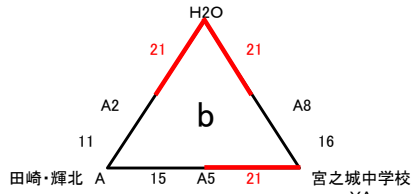

第13回 鹿児島県ビーチバレー中学生男女選手権(4人制)大会
 兼 第15回 全国中学生ビーチバレーボール4人制中学選手権大会 県予選会

受付 6/29 8:30~8:50

試合開始 6/29 9:30

女子予選

- * 各パートの空きチームが審判。
 - * 1セットマッチ(25点先取)デュースあり。
 - * パート順位決定順。
- 1、勝敗 2、得失点率(総得点/総失点) 3、総得点 4、ジャンケン