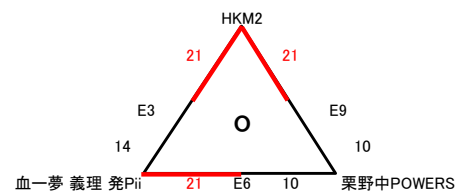

第13回 鹿児島県ビーチバレー中学生男女選手権(4人制)大会
 兼 第15回 全国中学生ビーチバレーボール4人制中学選手権大会 県予選会

受付 6/29 8:30~8:50

試合開始 6/29 9:30

女子予選

- * 各パートの空きチームが審判。
 - * 1セットマッチ(25点先取)デュースあり。
 - * パート順位決定順。
- 1、勝敗 2、得失点率(総得点/総失点) 3、総得点 4、ジャンケン