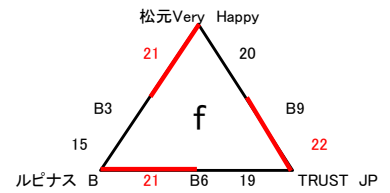

第13回 鹿児島県ビーチバレー中学生男女選手権(4人制)大会
 兼 第15回 全国中学生ビーチバレーボール4人制中学選手権大会 県予選会

受付 6/29 8:30~8:50

試合開始 6/29 9:30

女子予選

- * 各パートの空きチームが審判。
 - * 1セットマッチ(25点先取)デュースあり。
 - * パート順位決定順。
- 1、勝敗 2、得失点率(総得点/総失点) 3、総得点 4、ジャンケン