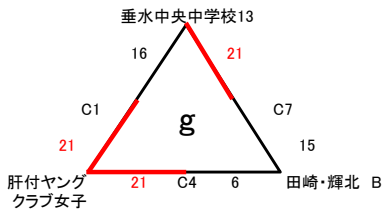

第13回 鹿児島県ビーチバレー中学生男女選手権(4人制)大会
 兼 第15回 全国中学生ビーチバレーボール4人制中学選手権大会 県予選会

受付 6/29 8:30~8:50

試合開始 6/29 9:30

女子予選

- * 各パートの空きチームが審判。
 - * 1セットマッチ(25点先取)デュースあり。
 - * パート順位決定順。
- 1、勝敗 2、得失点率(総得点/総失点) 3、総得点 4、ジャンケン