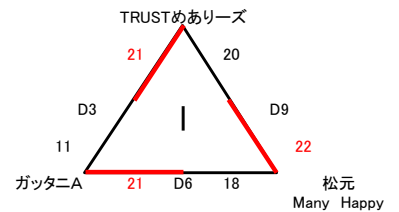

第13回 鹿児島県ビーチバレー中学生男女選手権(4人制)大会
 兼 第15回 全国中学生ビーチバレーボール4人制中学選手権大会 県予選会

受付 6/29 8:30~8:50

試合開始 6/29 9:30

女子予選

- * 各パートの空きチームが審判。
 - * 1セットマッチ(25点先取)デュースあり。
 - * パート順位決定順。
- 1、勝敗 2、得失点率(総得点/総失点) 3、総得点 4、ジャンケン