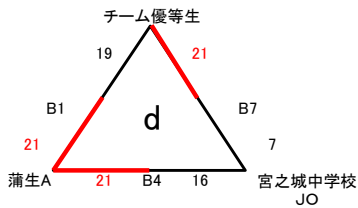

第13回 鹿児島県ビーチバレー中学生男女選手権(4人制)大会
 兼 第15回 全国中学生ビーチバレーボール4人制中学選手権大会 県予選会

受付 6/29 8:30~8:50

試合開始 6/29 9:30

女子予選

- * 各パートの空きチームが審判。
 - * 1セットマッチ(25点先取)デュースあり。
 - * パート順位決定順。
- 1、勝敗 2、得失点率(総得点/総失点) 3、総得点 4、ジャンケン