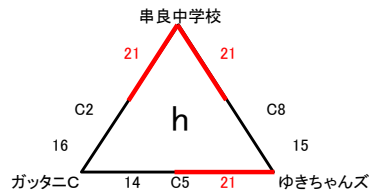

第13回 鹿児島県ビーチバレー中学生男女選手権(4人制)大会
 兼 第15回 全国中学生ビーチバレーボール4人制中学選手権大会 県予選会

受付 6/29 8:30~8:50

試合開始 6/29 9:30

女子予選

- * 各パートの空きチームが審判。
 - * 1セットマッチ(25点先取)デュースあり。
 - * パート順位決定順。
- 1、勝敗 2、得失点率(総得点/総失点) 3、総得点 4、ジャンケン