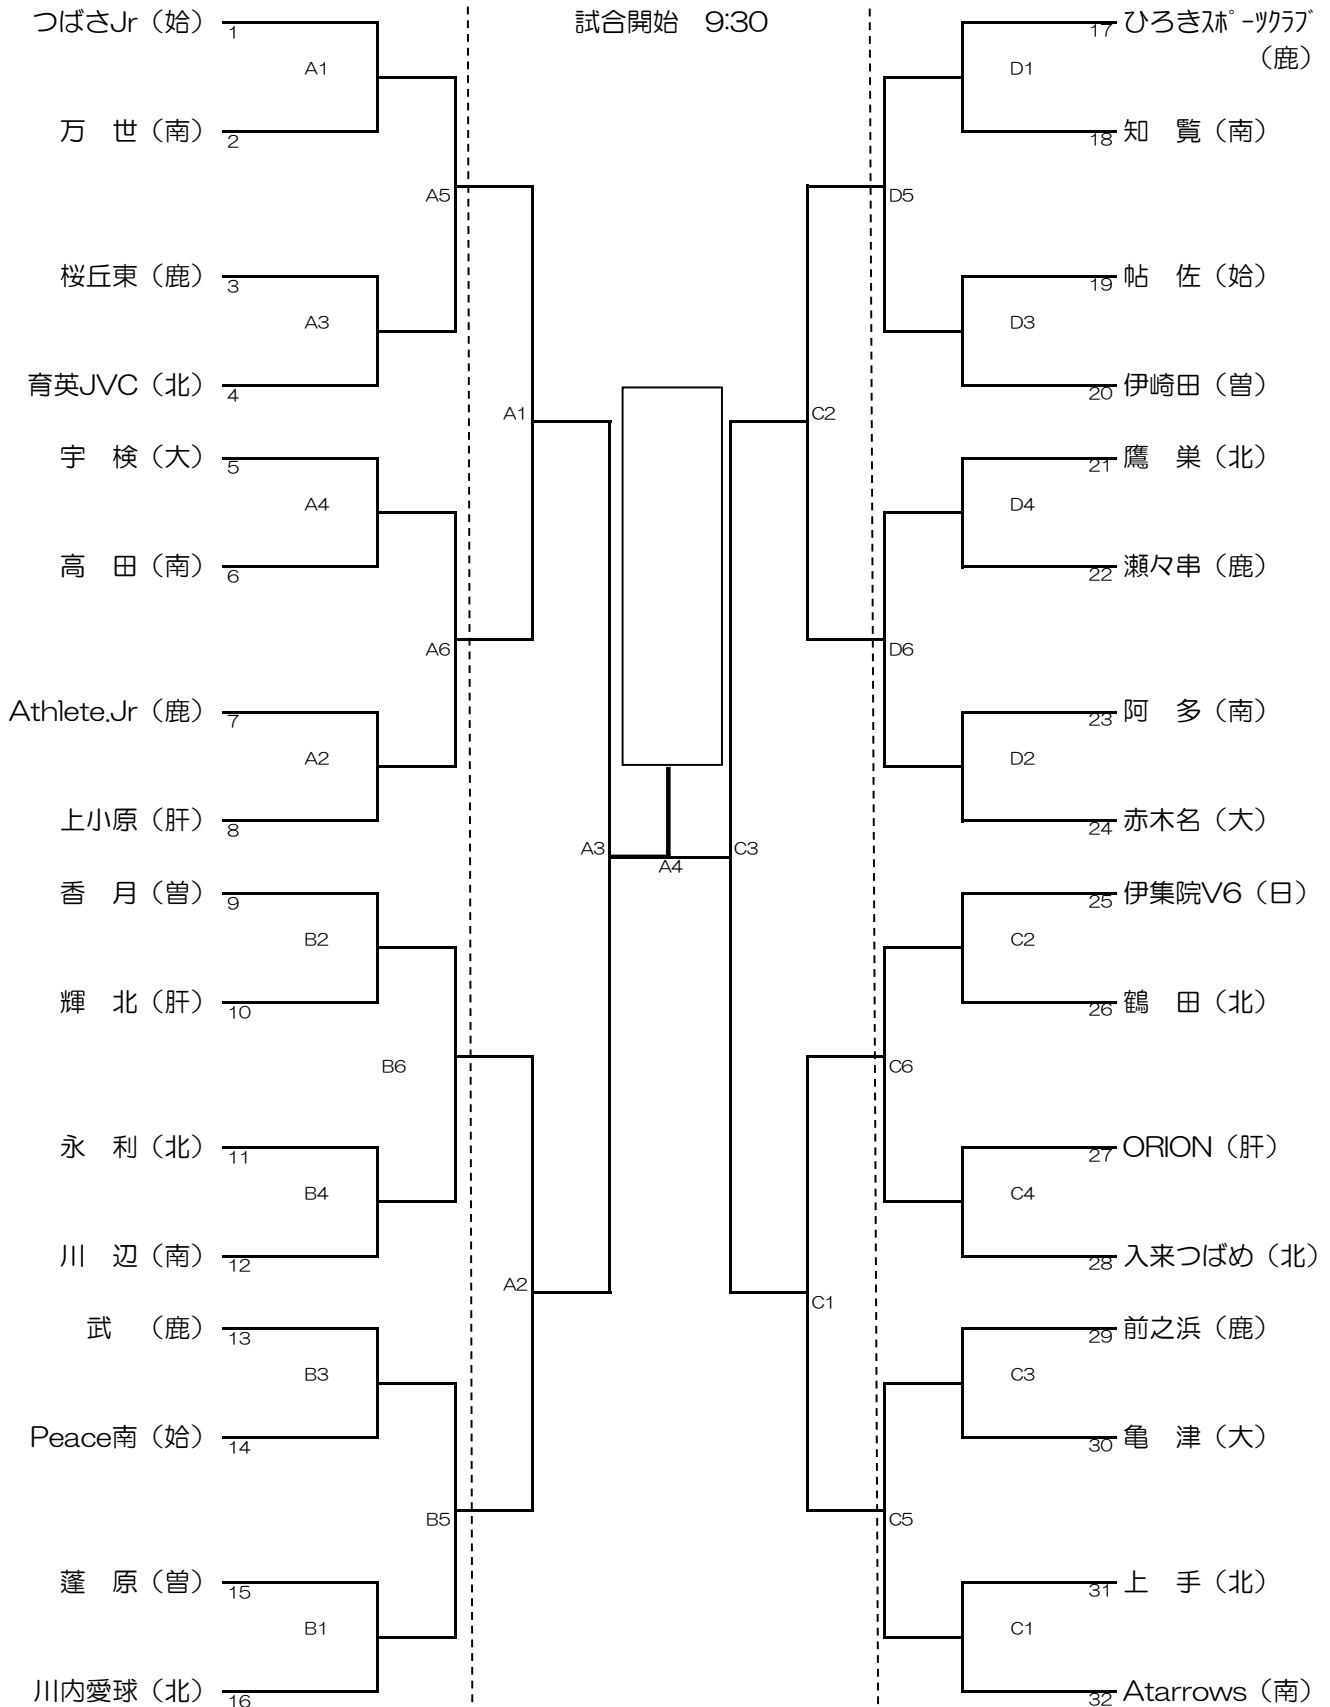

ファミリーマートカップ第37回大会
全日本バレーボール小学生大会
 鹿児島県大会 組合せ
 開会式 9:15 試合開始 9:45

[女子の部]

平成29年 6月24日(土) 25日(日)

第1日目 横川総合体育館
 第1日目 牧園アリーナ
 第2日目 横川総合体育館

第1日目 横川総合体育館 A B C D

第2日目

横川総合体育館 A B C D
 試合開始 9:30

第1日目 牧園アリーナ E F G H

審判割り当ては、各コートとも第3試合のチームが補助員となり、以後は敗者チームが担当となります。
 2日目の第1試合目の審判は、第2試合目のチームが合同で実施して、以後は敗者チームが担当となります。

ファミリーマートカップ第37回大会
全日本バレーボール小学生大会
 鹿児島県大会 組合せ
 開会式 9:15 試合開始 9:45

〔混合の部〕

平成29年 6月24日(土) 25日(日)
 第1日目 串木野総合体育館
 第2日目 串木野総合体育館

第1日目 串木野総合体育館 A B

第2日目
 串木野総合体育館
 試合開始 9:30

第1日目 串木野総合体育館 C D

審判割り当ては、各コートとも第3試合のチームが補助員となり、以後は敗者チームが担当となります。
 第2日目の第1試合の審判は第2試合目のチームが合同で実施し、以後は敗者チームの担当となります。

〔男子の部〕