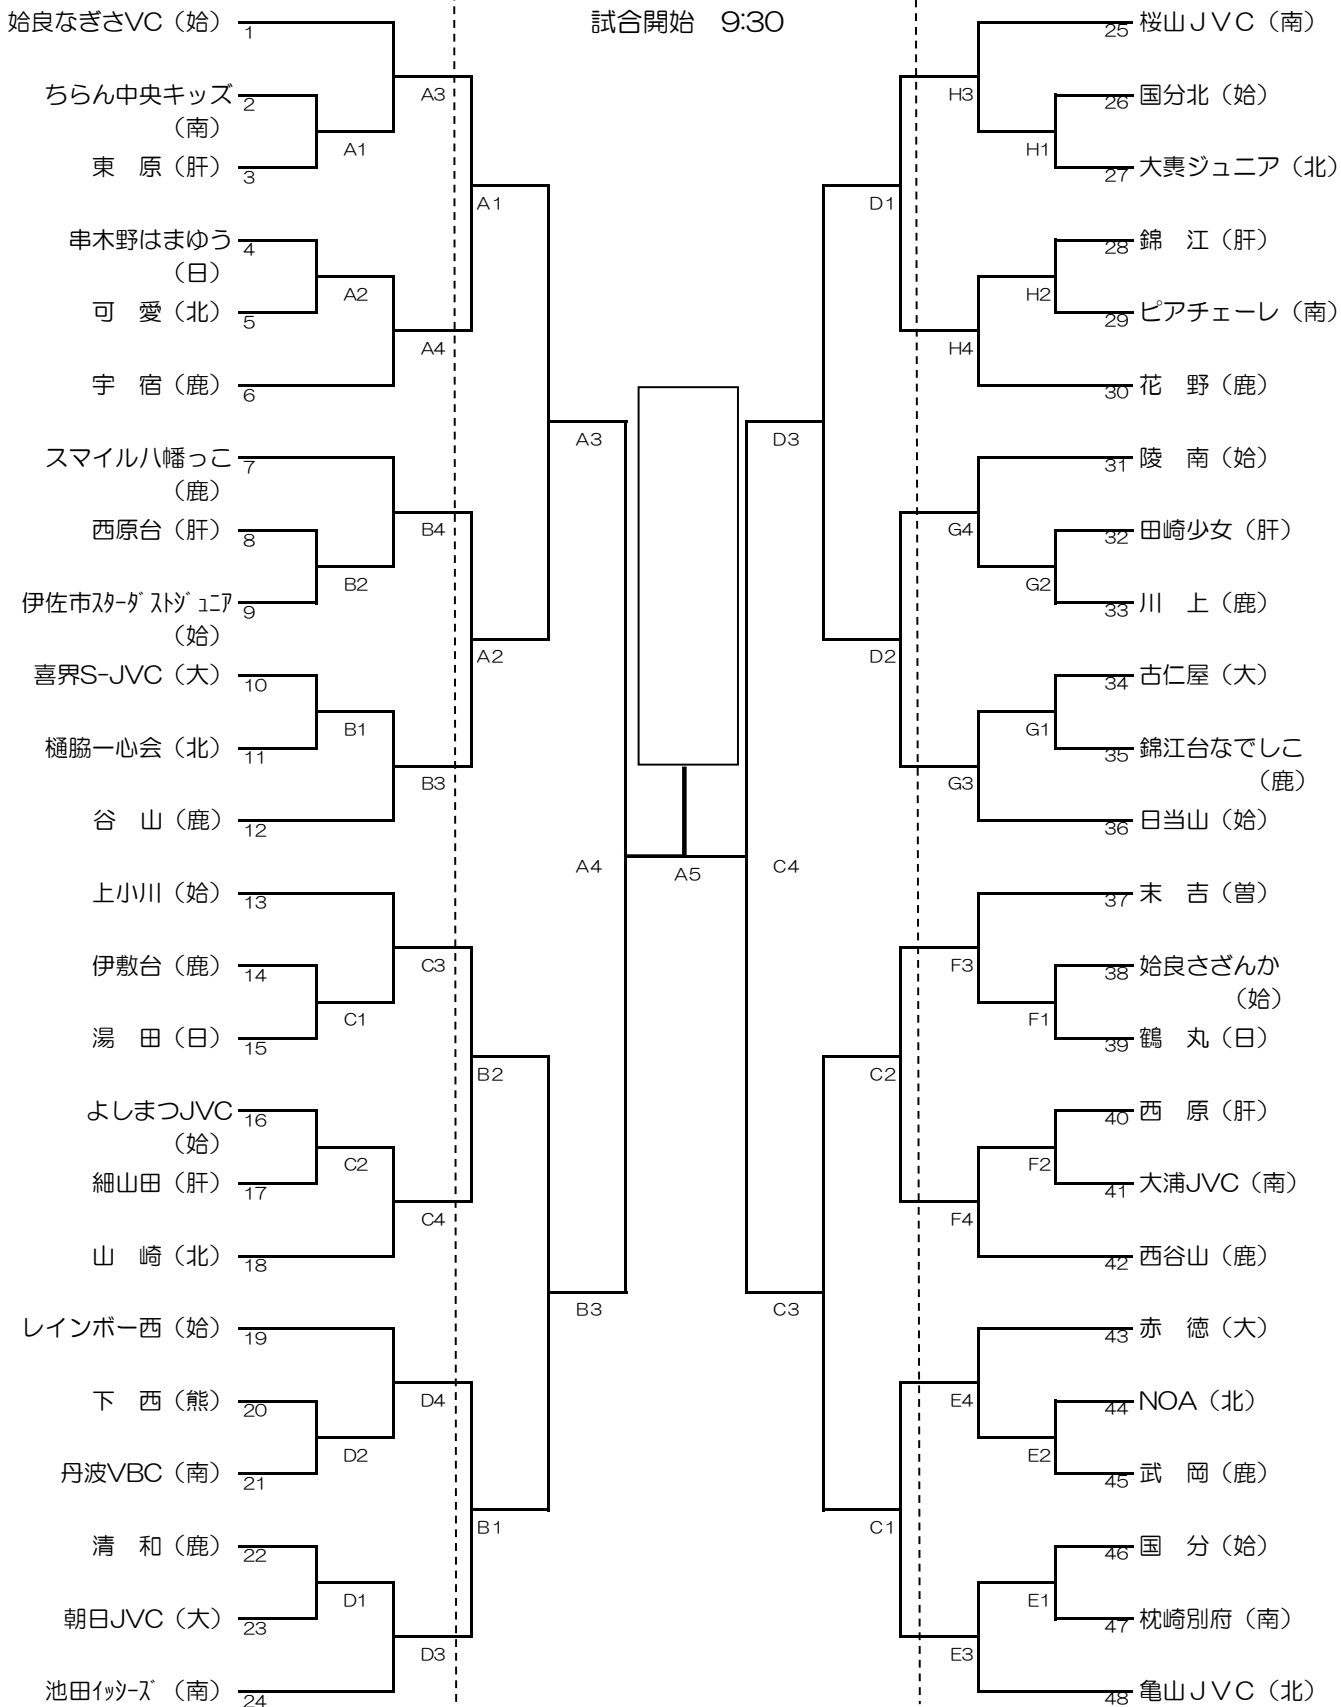

ファミリーマートカップ第37回大会
全日本バレーボール小学生大会
 鹿児島県大会 組合せ
 開会式 9:15 試合開始 9:45

[女子の部]

平成29年 6月24日(土) 25日(日)

第1日目 横川総合体育館
 第1日目 牧園アリーナ
 第2日目 横川総合体育館

第1日目 横川総合体育館 A B C D

第2日目

横川総合体育館 A B C D
 試合開始 9:30

第1日目 牧園アリーナ E F G H

審判割り当ては、各コートとも第3試合のチームが補助員となり、以後は敗者チームが担当となります。
 2日目の第1試合目の審判は、第2試合目のチームが合同で実施して、以後は敗者チームが担当となります。

ファミリーマートカップ第37回大会
全日本バレーボール小学生大会
 鹿児島県大会 組合せ
 開会式 9:15 試合開始 9:45

〔混合の部〕

平成29年 6月24日(土) 25日(日)
 第1日目 串木野総合体育館
 第2日目 串木野総合体育館