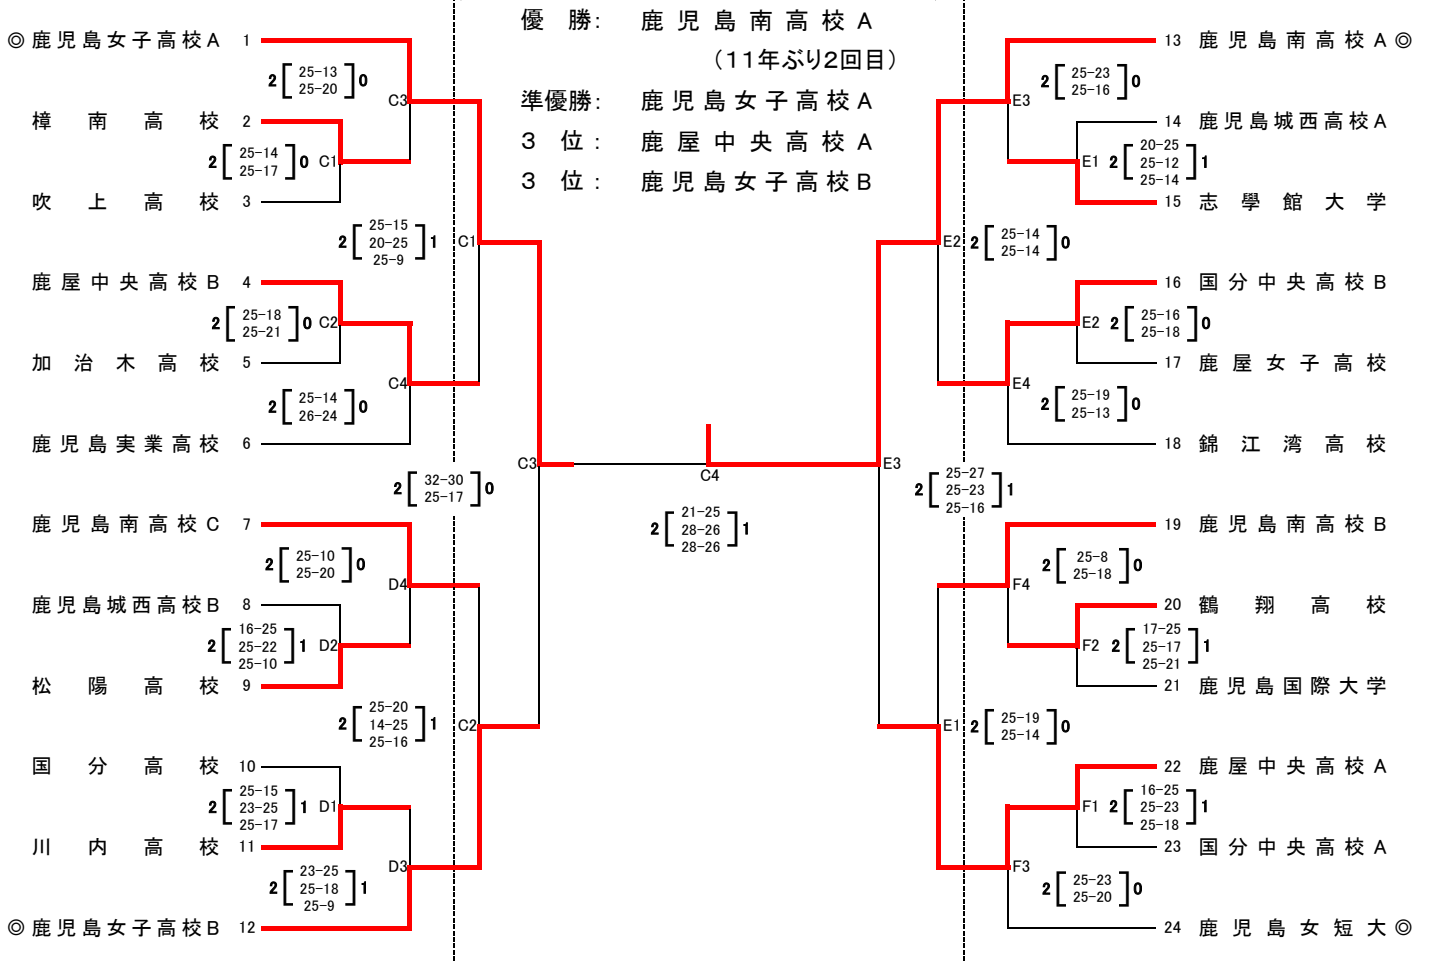

平成30年度 天皇杯・皇后杯全日本選手権大会 県予選会

《男子の部》

期 日:平成30年7月7日(土)
開 館:8時00分
試合開始:9時40分

会 場: 牧園アリーナ A・B

《女子の部》

期 日:平成30年7月7日(土)~8日(日)
開 館:8時00分
試合開始:9時40分

会 場: 伊集院総合体育館 C・D・E・F

天皇杯・皇后杯全日本選手権大会九州ブロックラウンド(男女各1チームを推薦)

(1) 期 日:9月15日(土)~9月16日(日)

(2) 開催地:長崎県(島原復興アリーナ, 霊丘公園体育館)

【推薦チーム】

男子:鹿児島城西高校

女子:鹿児島南高校