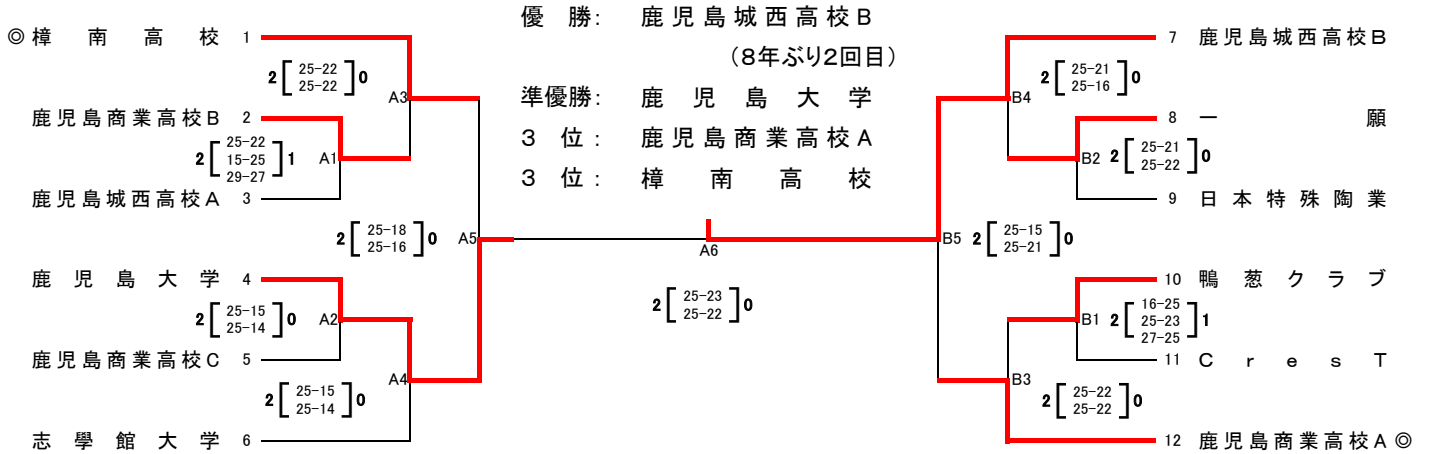

平成30年度 天皇杯・皇后杯全日本選手権大会 県予選会

《男子の部》

期 日:平成30年7月7日(土)
開 館:8時00分
試合開始:9時40分

会 場: 牧園アリーナ A・B

《女子の部》

期 日:平成30年7月7日(土)~8日(日)
開 館:8時00分
試合開始:9時40分

会 場: 伊集院総合体育館 C・D・E・F

天皇杯・皇后杯全日本選手権大会九州ブロックラウンド(男女各1チームを推薦)

(1) 期 日:9月15日(土)~9月16日(日)

(2) 開催地:長崎県(島原復興アリーナ, 霊丘公園体育館)

【推薦チーム】

男子:鹿児島城西高校

女子:鹿児島南高校