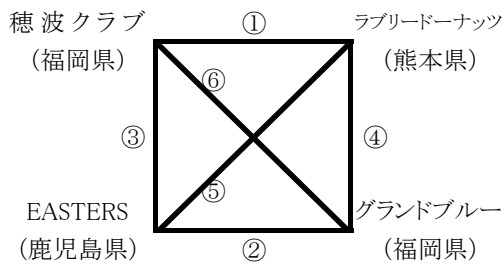

第18回九州クラブ9人制バレーボール男女優勝大会
組合せ(女子)

【予選グループ戦】 11月19日(土) 10時 試合開始

※⑤試合、⑥試合は2日目に実施

試合順	対 戦	副審	記録員	線審員	点示員
①	穂波クラブ VS ラブリードーナッツ	グランドブルー	EASTERS	グランドブルー	EASTERS
②	EASTERS VS グランドブルー	穂波クラブ	ラブリードーナッツ	穂波クラブ	ラブリードーナッツ
③	穂波クラブ VS EASTERS	ラブリードーナッツ	グランドブルー	ラブリードーナッツ	グランドブルー
④	グランドブルー VS ラブリードーナッツ	EASTERS	穂波クラブ	EASTERS	穂波クラブ
⑤	EASTERS VS ラブリードーナッツ	穂波クラブ	グランドブルー	穂波クラブ	グランドブルー
⑥	穂波クラブ VS グランドブルー	ラブリードーナッツ	EASTERS	ラブリードーナッツ	EASTERS