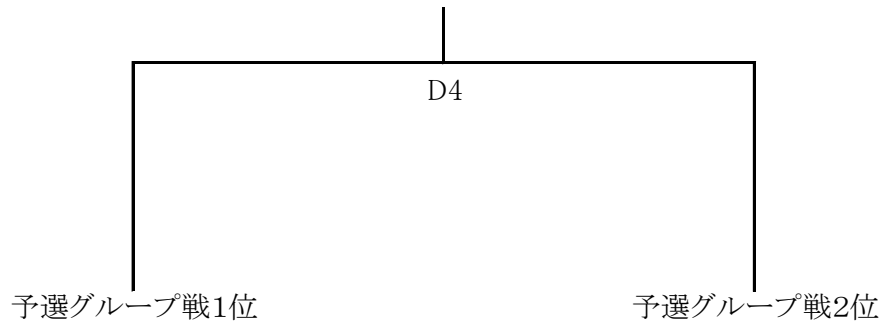

第18回九州クラブ9人制バレーボール男女優勝大会
組合せ(女子)

【順位決定戦】 11月20日(日) 予選グループ最終戦終了後

【決勝戦】

※補助員については予選グループ戦3位と4位のチームにて記録員・線審員・点示員を担当する。