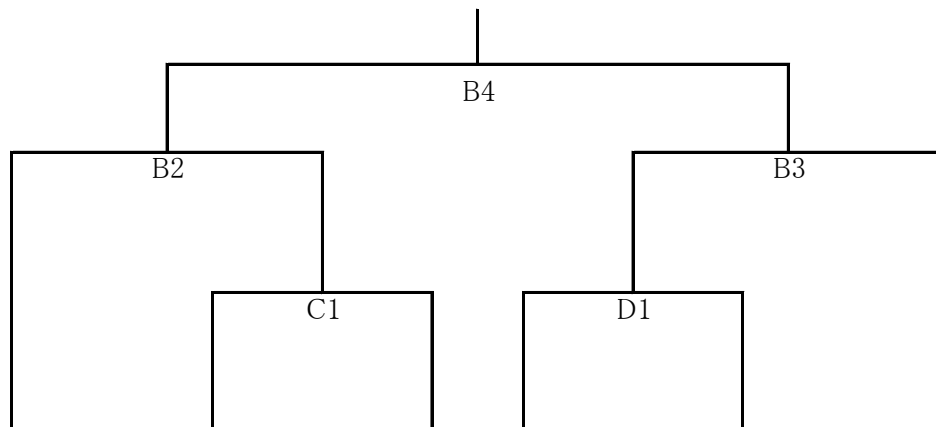

第18回九州クラブ9人制バレーボール男女優勝大会
組合せ(男子)

【順位決定戦】 11月20日(日) 9時30分 試合開始

※1日目予選グループ戦終了後に会場にて、抽選を行います。

【1位・2位 グループトーナメント戦】

※補助員については1試合目はシードチーム、2試合目以降は負けチームにて記録員・線審員・点示員を担当する。

【3位・4位 グループトーナメント戦】

※補助員については1試合目はシードチーム、2試合目以降は負けチームにて副審・記録員・線審員・点示員を担当する。