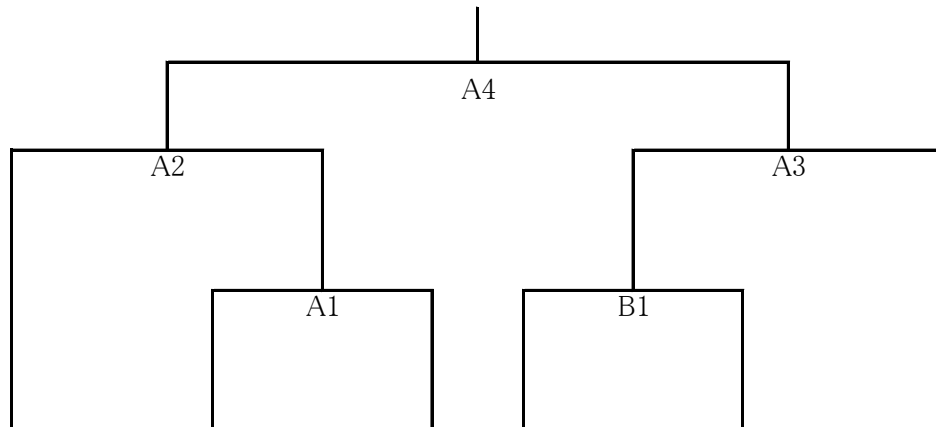

第18回九州クラブ9人制バレーボール男女優勝大会
組合せ(男子)

【順位決定戦】 11月20日(日) 9時30分 試合開始

※1日目予選グループ戦終了後に会場にて、抽選を行います。

【1位・2位 グループトーナメント戦】

※補助員については1試合目はシードチーム、2試合目以降は負けチームにて記録員・線審員・点示員を担当する。