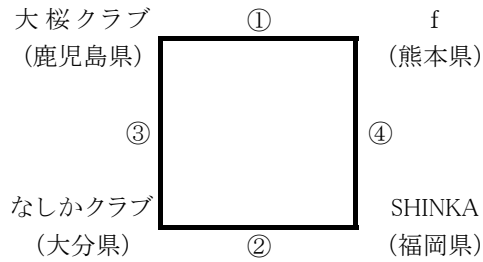

第18回九州クラブ9人制バレーボール男女優勝大会
 組合せ(男子)

【予選グループ戦】 11月19日(土) 10時 試合開始

【Aパート】

試合順	対 戦	副審	記録員	線審員	点示員
①	大桜クラブ VS f	SHINKA	なしかクラブ	SHINKA	なしかクラブ
②	なしかクラブ VS SHINKA	大桜クラブ	f	大桜クラブ	f
③	大桜クラブ VS なしかクラブ	f	SHINKA	f	SHINKA
④	SHINKA VS f	なしかクラブ	大桜クラブ	なしかクラブ	大桜クラブ