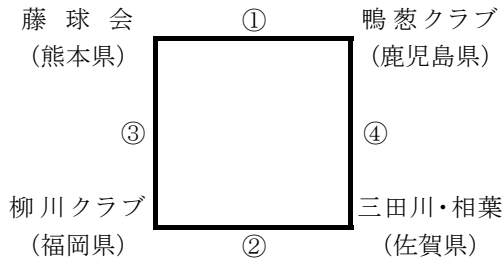

第18回九州クラブ9人制バレーボール男女優勝大会
組合せ(男子)

【予選グループ戦】 11月19日(土) 10時 試合開始

【Cパート】

試合順	対 戦	副審	記録員	線審員	点示員
①	藤球会 VS 鴨葱クラブ	三田川・相葉	柳川クラブ	三田川・相葉	柳川クラブ
②	柳川クラブ VS 三田川・相葉	藤球会	鴨葱クラブ	藤球会	鴨葱クラブ
③	藤球会 VS 柳川クラブ	鴨葱クラブ	三田川・相葉	鴨葱クラブ	三田川・相葉
④	三田川・相葉 VS 鴨葱クラブ	柳川クラブ	藤球会	柳川クラブ	藤球会