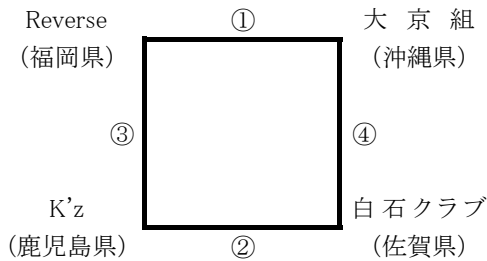

【Bパート】

試合順	対 戦	副審	記録員	線審員	点示員
①	Reverse VS 大京組	白石クラブ	K'z	白石クラブ	K'z
②	K'z VS 白石クラブ	Reverse	大京組	Reverse	大京組
③	Reverse VS K'z	大京組	白石クラブ	大京組	白石クラブ
④	白石クラブ VS 大京組	K'z	Reverse	K'z	Reverse