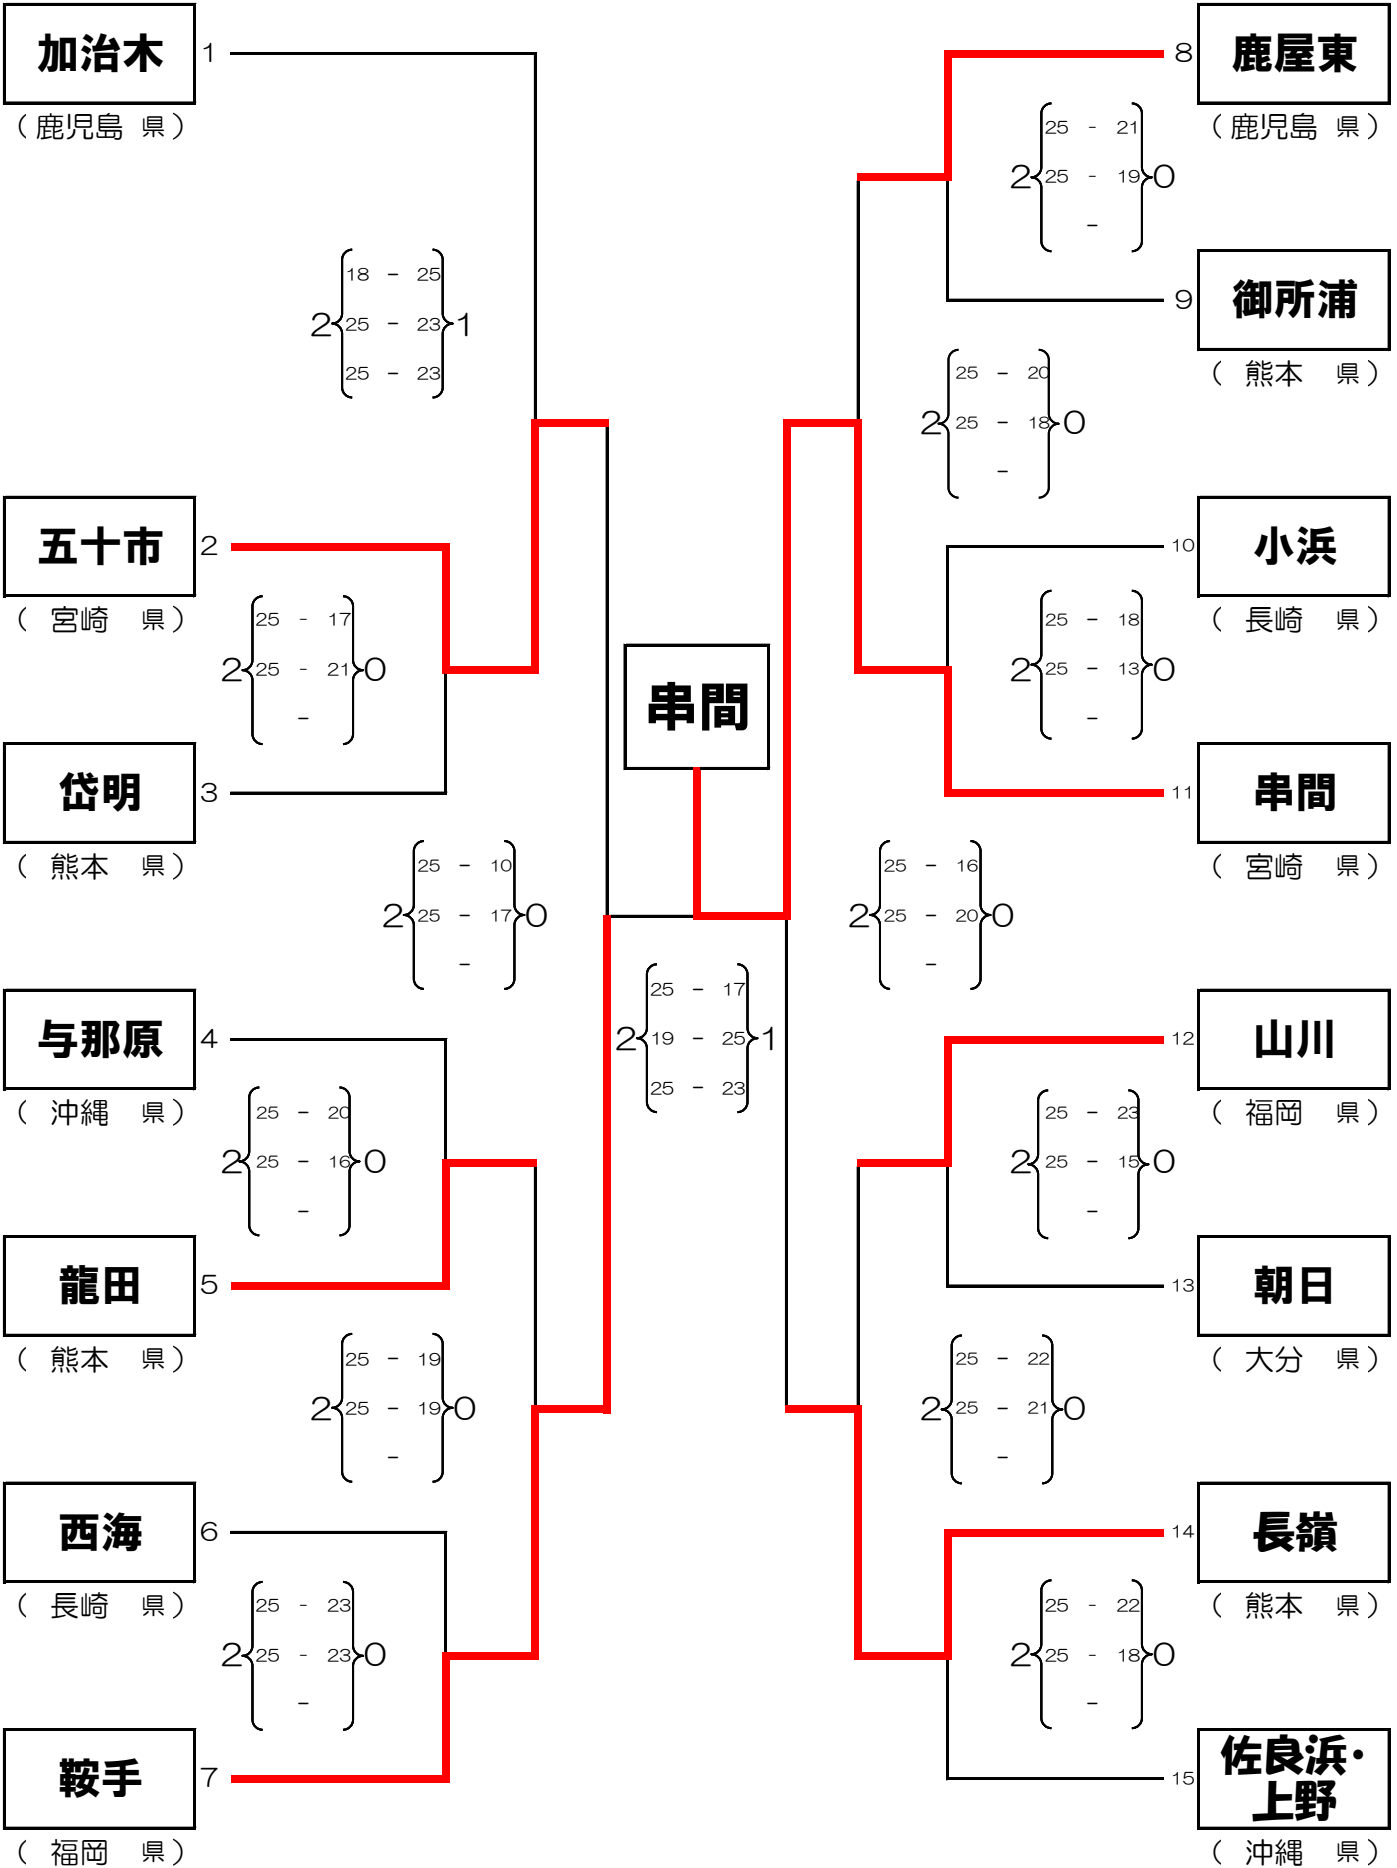

平成30年度 第36回九州中学校バレーボール選抜優勝大会 決勝トーナメント戦結果  
 【男子の部】  
 ( 玉名市総合体育館 メイン A・C・D・E )

平成30年度 第36回九州中学校バレーボール選抜優勝大会 決勝トーナメント戦結果  
【女子の部】  
和水町体育館、玉東町民体育館