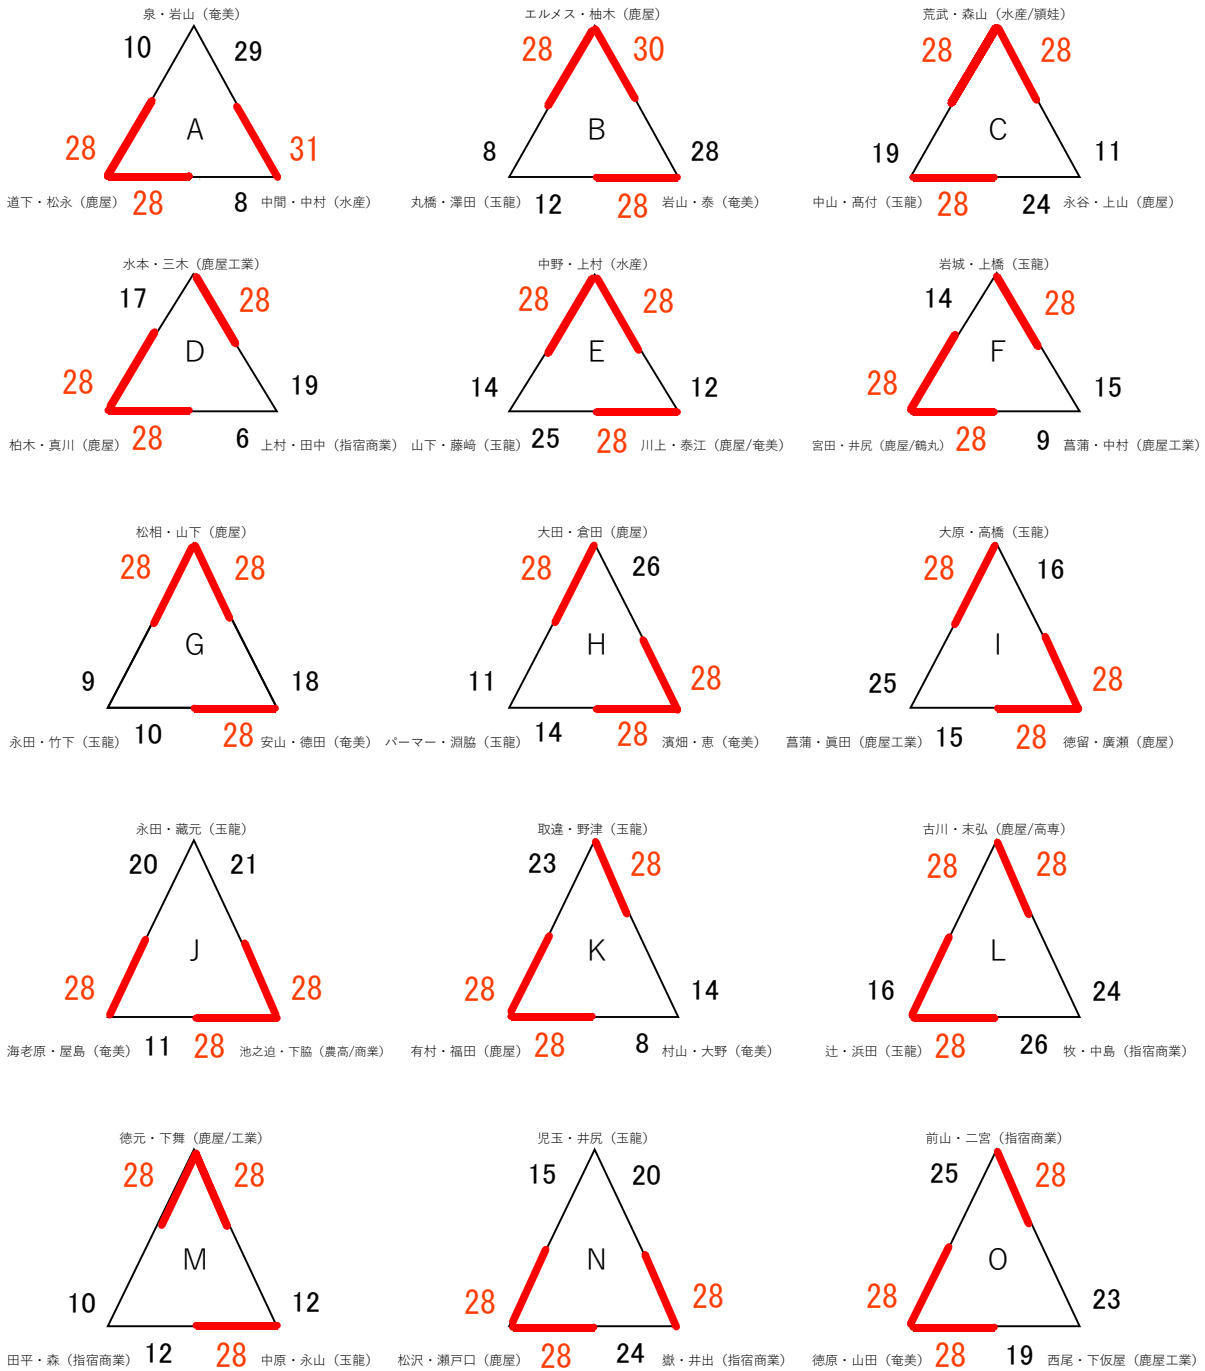

第24回 鹿児島県ビーチバレージュニア男女選手権大会

兼 第28回全日本ビーチバレーボール高校女子選手権大会 県予選会
 兼 第23回全日本ビーチバレーボール高校男子選手権大会 県予選会
 兼 第10回全九州ビーチバレーボールジュニア選手権大会 県予選会

受付 6/8 8:30~8:50

試合開始 6/8 9:30

男子予選

- * 各パートのペアが審判。
 - * 1セットマッチ (28点先取) デュースあり。
 - * パート順位決定順。
- 1、勝敗 2、得失点率 (総得点/総失点) 3、ジャンケン