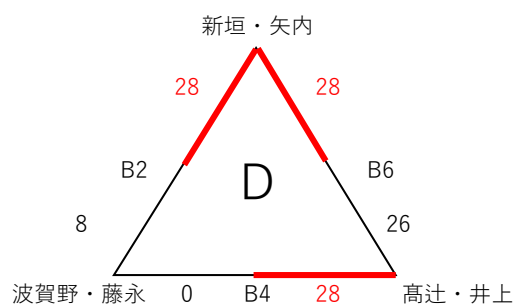

第11回 ビーチバレーオープン九州サーキット大崎オープン

受付 4/5 8:30~8:50
試合開始 4/5 9:30

男子予選

- * 各パートの空きチームが審判
- * 1セットマッチ (28点 ノーキャップ)
- * パート順位決定順

1、勝敗 2、得点率 (総得点/総失点) 3、総得点 4、ジャンケン