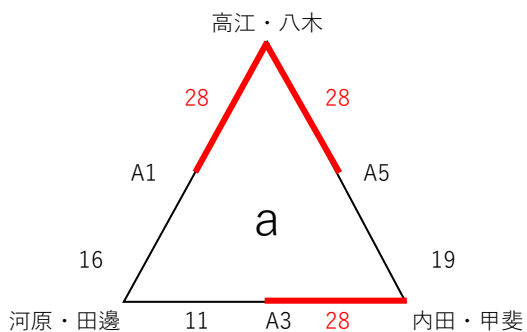

第11回 ビーチバレーオープン九州サーキット大崎オープン

受付 4/5 8:30~8:50
試合開始 4/5 9:30

男子予選

- * 各パートの空きチームが審判
- * 1セットマッチ (28点 ノーキャップ)
- * パート順位決定順

1、勝敗 2、得点率 (総得点/総失点) 3、総得点 4、ジャンケン