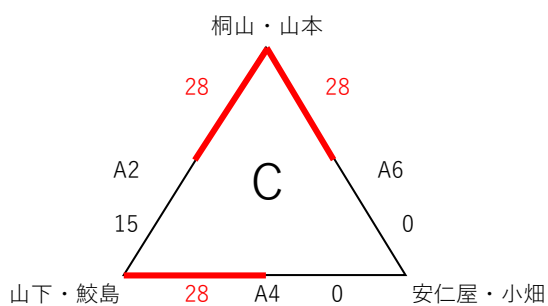

第11回 ビーチバレーオープン九州サーキット大崎オープン

受付 4/5 8:30~8:50
試合開始 4/5 9:30

男子予選

- * 各パートの空きチームが審判
- * 1セットマッチ (28点 ノーキャップ)
- * パート順位決定順

1、勝敗 2、得点率 (総得点/総失点) 3、総得点 4、ジャンケン