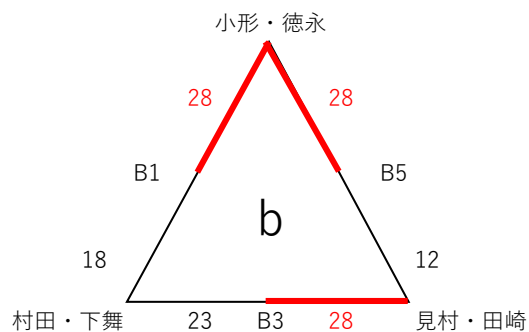

第11回 ビーチバレーオープン九州サーキット大崎オープン

受付 4/5 8:30~8:50
試合開始 4/5 9:30

男子予選

- * 各パートの空きチームが審判
- * 1セットマッチ (28点 ノーキャップ)
- * パート順位決定順

1、勝敗 2、得点率 (総得点/総失点) 3、総得点 4、ジャンケン