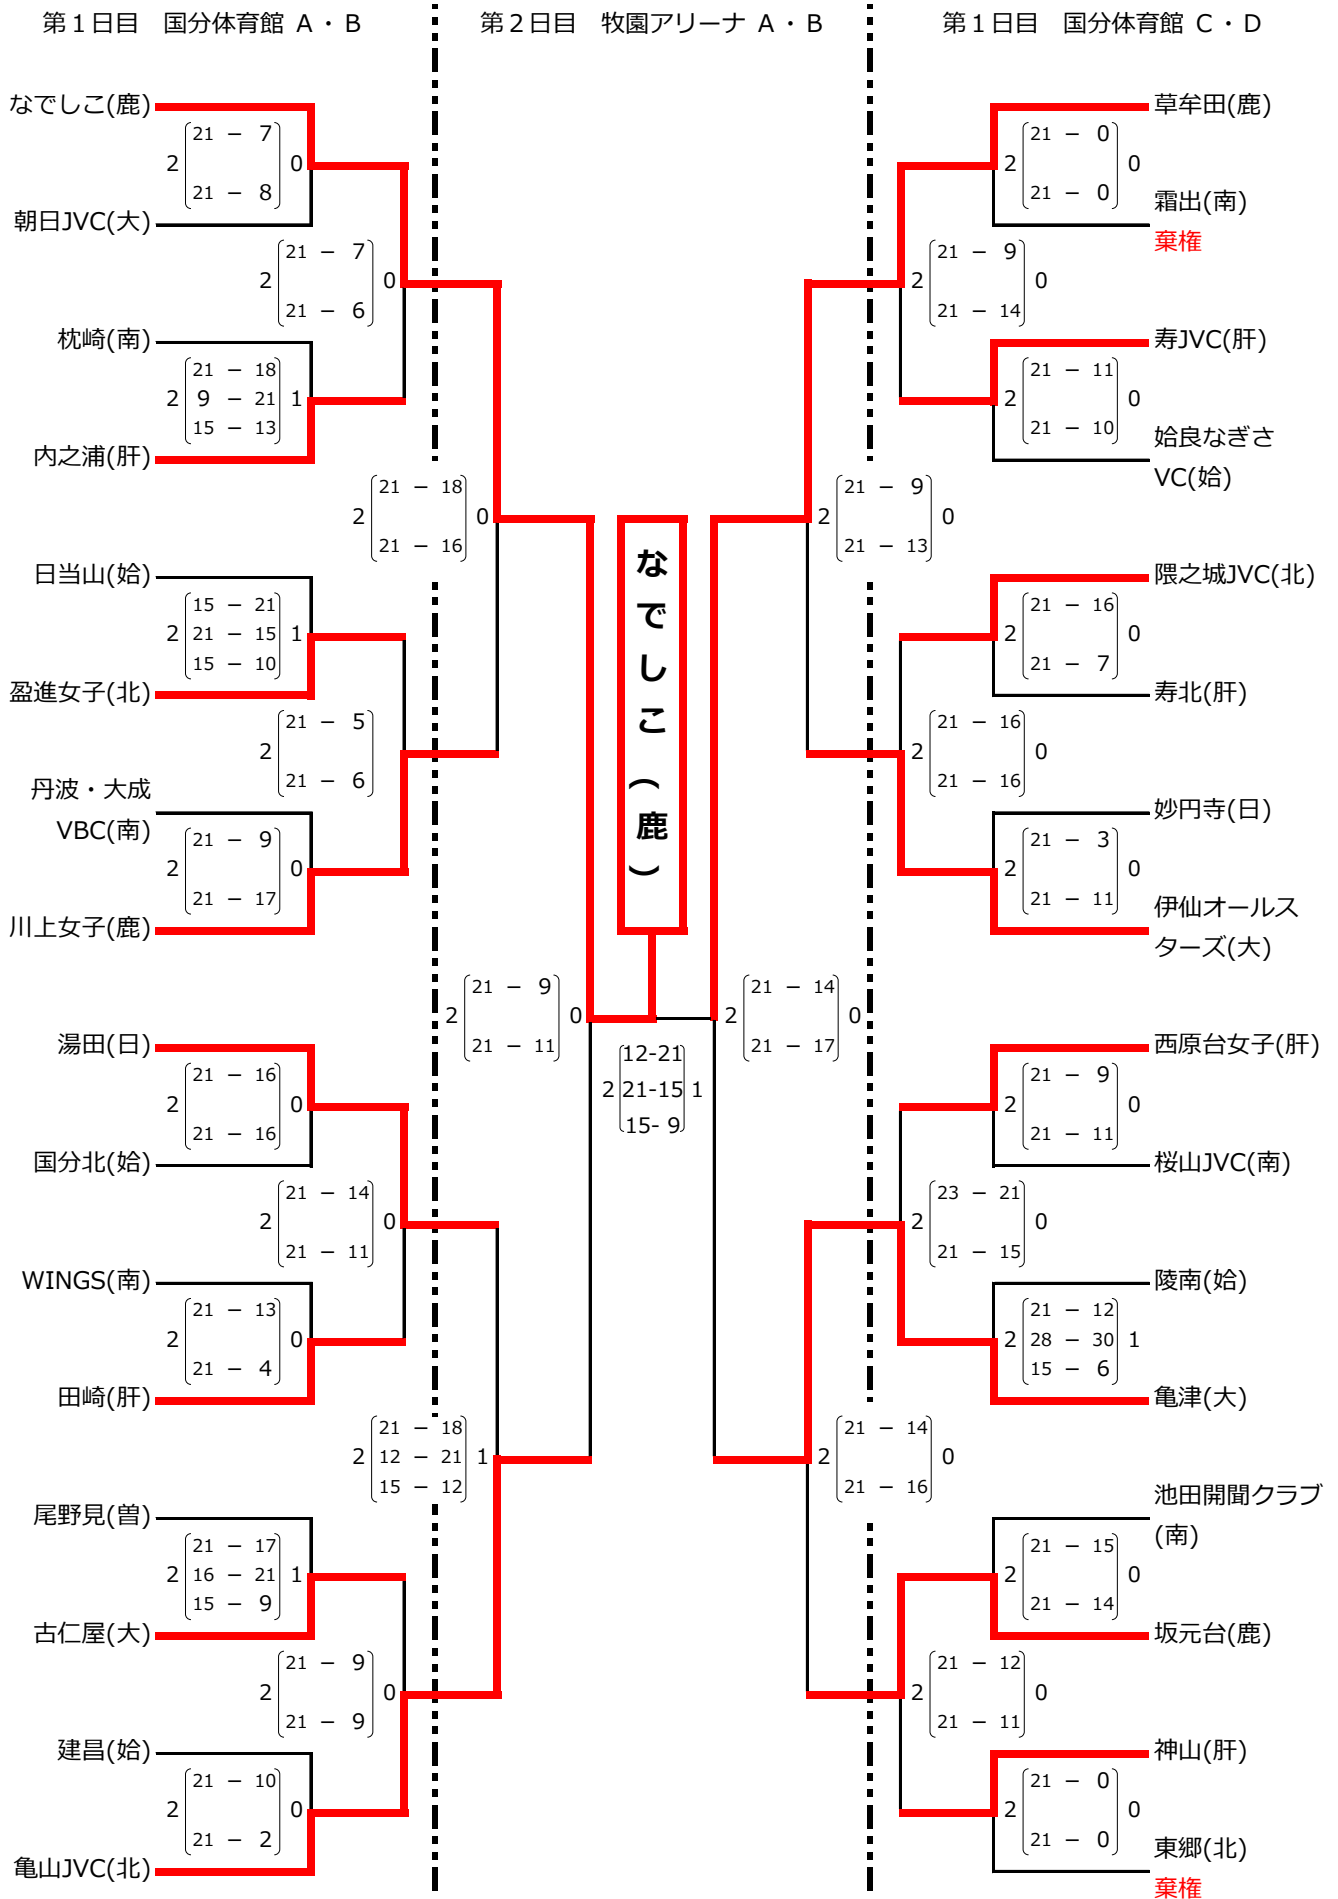

第43回 全日本バレーボール小学生大会 鹿児島県大会組合せ

日時：令和5年6月25日(日) 8:30開館

【男子の部】

会場：伊集院総合体育館(A・B・C・D)

第43回 全日本バレーボール小学生大会 鹿児島県大会組合せ

日時：令和5年6月24日(土)~6月25日(日)
8:30開館(両日とも)

【女子の部】

会場：第1日目 国分体育館 (A・B・C・D)
第2日目 牧園アリーナ (A・B)

第43回 全日本バレーボール小学生大会 鹿児島県大会組合せ

日時：令和5年6月24日(土)～6月25日(日)
8:30開館(両日とも)

【混合の部】

会場：第1日目 伊集院総合体育館(A・B・C・D)
第2日目 牧園アリーナ(C・D)

第1日目 伊集院総合体育館 A・B

第2日目 牧園アリーナ C・D

第1日目 伊集院総合体育館 C・D