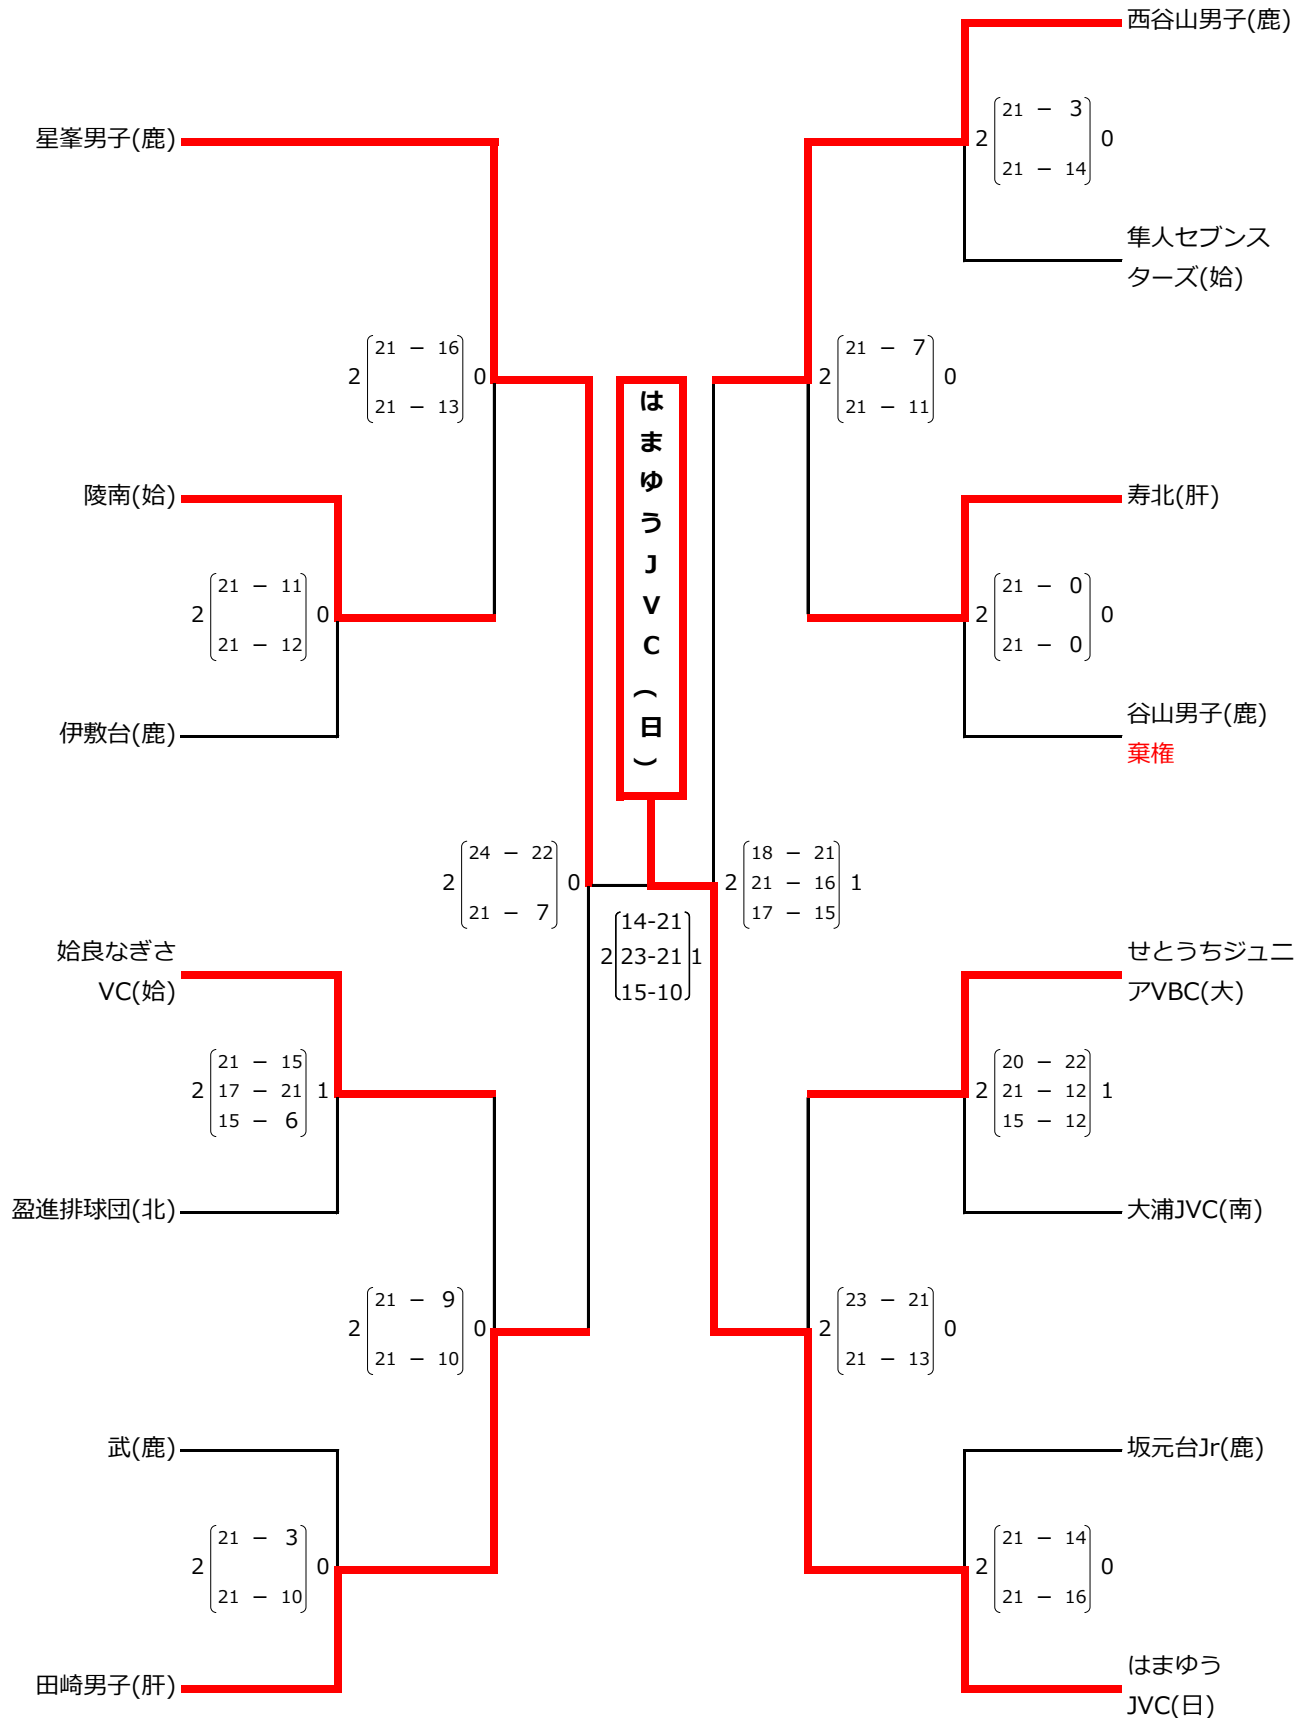

第43回 全日本バレーボール小学生大会 鹿児島県大会組合せ

日時：令和5年6月25日(日) 8:30開館

【男子の部】

会場：伊集院総合体育館(A・B・C・D)

第43回 全日本バレーボール小学生大会 鹿児島県大会組合せ

日時：令和5年6月24日(土)~6月25日(日)
8:30開館(両日とも)

【女子の部】

会場：第1日目 国分体育館 (A・B・C・D)
第2日目 牧園アリーナ (A・B)

第43回 全日本バレーボール小学生大会 鹿児島県大会組合せ

日時：令和5年6月24日(土)～6月25日(日)
8:30開館(両日とも)

【混合の部】

会場：第1日目 伊集院総合体育館(A・B・C・D)
第2日目 牧園アリーナ(C・D)

第1日目 伊集院総合体育館 A・B

第2日目 牧園アリーナ C・D

第1日目 伊集院総合体育館 C・D