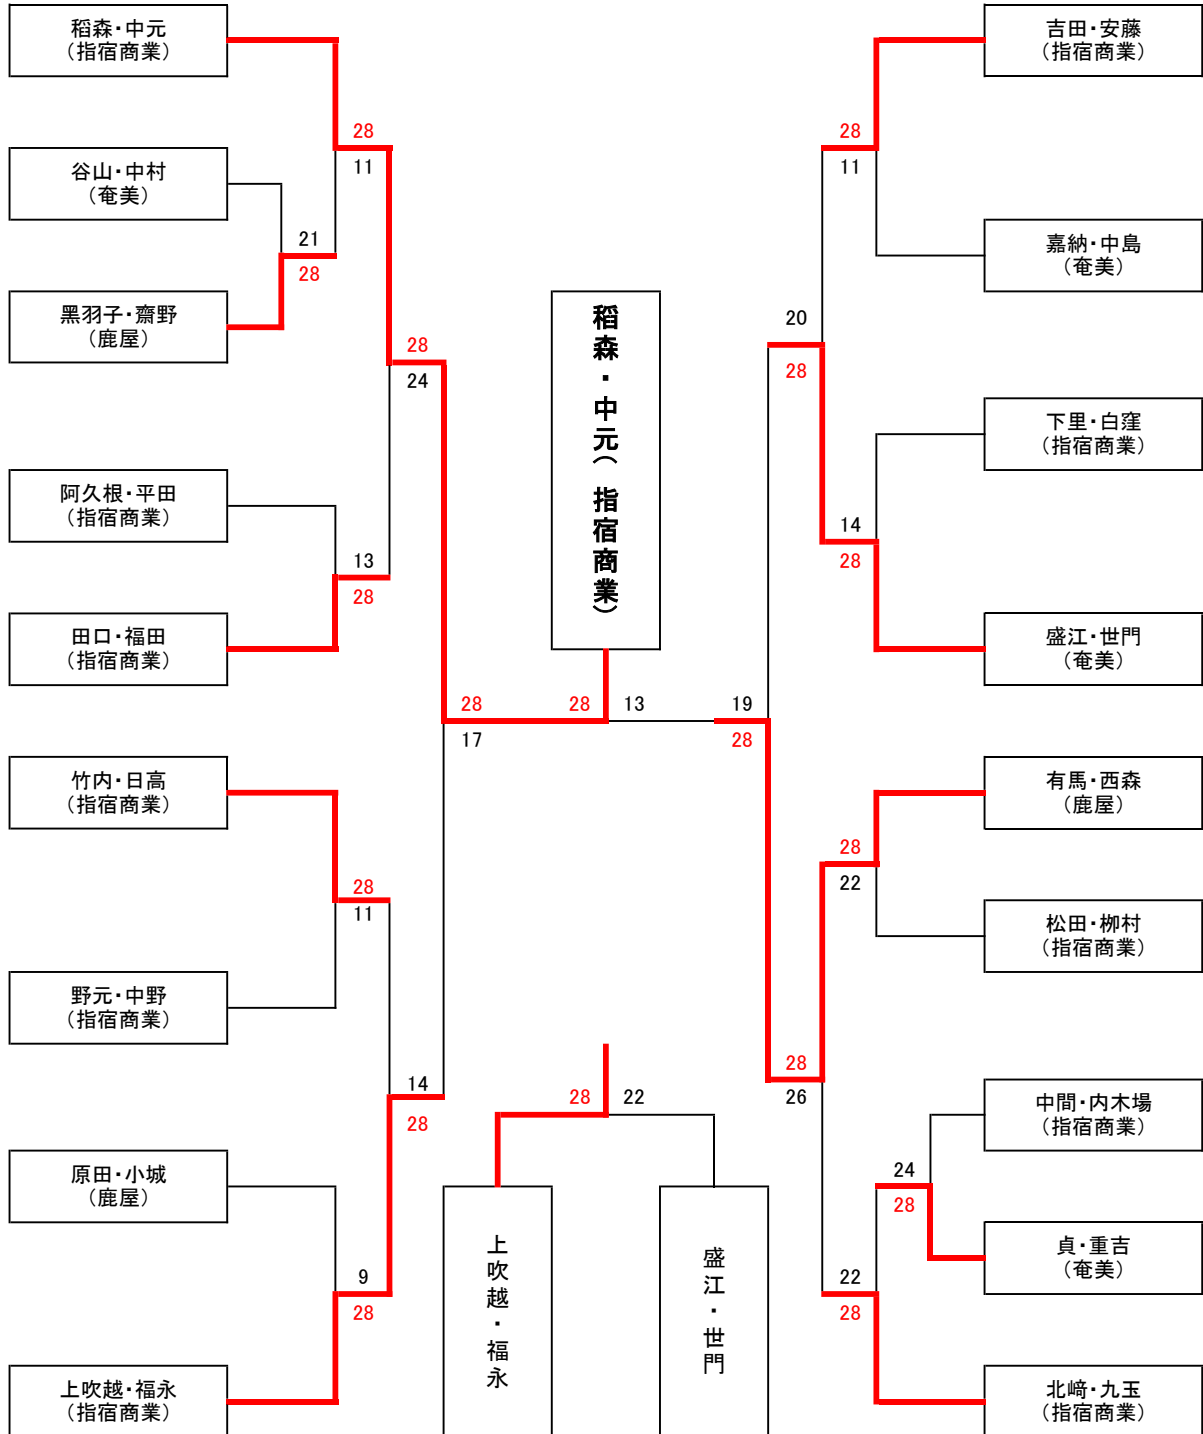

第24回 鹿児島県ビーチバレージュニア男女選手権大会
 兼 第28回全日本ビーチバレーボール高校女子選手権大会 県予選会
 兼 第23回全日本ビーチバレーボール高校男子選手権大会 県予選会
 兼 第10回全九州ビーチバレーボールジュニア選手権大会 県予選会

受付 6/9 8:00~8:15
 試合開始 6/9 8:30

九州大会出場決定戦

- * 予選終了後、本部前で抽選を行います。
- * 2日目の第1試合は、そのコートの第2試合目のペアが審判。
- * 2試合目以降は、前の試合で負けたペアが審判。
- * 1セットマッチ(28点先取)デュースあり。