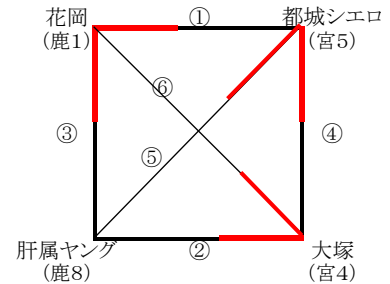

令和6年度 第24回鹿児島・宮崎対県中学校バレーボール大会

【予選グループ戦】 1日(土) 〈男子〉

【Aパート】 早水公園体育文化センター(メイン)

チーム名	花岡	都城シエロ	大塚	肝属ヤング	勝率	順位	
花岡	-	2 25 - 13 25 - 11	0 0 25 - 27 20 - 25	2 2 25 - 19 25 - 9	0	0.67	1
都城シエロ	0 13 - 25 11 - 25	-	2 2 25 - 21 30 - 28	0 2 25 - 17 25 - 22	0	0.67	3
大塚	2 27 - 25 25 - 20	0 0 21 - 25 28 - 30	-	2 2 25 - 20 25 - 22	0	0.67	2
肝属ヤング	0 19 - 25 9 - 25	0 0 17 - 25 22 - 25	0 0 20 - 25 22 - 25	-	0	0.00	4

(1位から3位はポイント率 花岡1.39 大塚1.06 都城シエロ0.93)

【Bパート】 早水公園体育文化センター(メイン)

チーム名	妻ヶ丘	隼人	陵南	南	勝率	順位	
妻ヶ丘	-	2 25 - 20 25 - 19	0 2 25 - 20 25 - 18	0 2 22 - 25 25 - 19 25 - 12	1	1.00	1
隼人	0 20 - 25 19 - 25	-	1 1 25 - 23 11 - 25 22 - 25	0 2 10 - 25 11 - 25	2	0.00	4
陵南	0 20 - 25 18 - 25	2 2 23 - 25 25 - 11 25 - 22	-	0 2 16 - 25 24 - 26	2	0.33	3
南	1 25 - 22 19 - 25 12 - 25	2 2 25 - 10 25 - 11	0 2 25 - 16 26 - 24	-	0	0.67	2

【Cパート】 早水公園体育文化センター(サブ)

チーム名	日向学院	川内北	紫原	日知屋VC	勝率	順位	
日向学院	-	2 25 - 21 25 - 20	0 0 12 - 25 18 - 25	2 2 25 - 18 25 - 15	0	0.67	2
川内北	0 21 - 25 20 - 25	-	0 0 13 - 25 13 - 25	2 2 25 - 21 25 - 21	0	0.33	3
紫原	2 25 - 12 25 - 18	0 2 25 - 13 25 - 13	-	2 2 25 - 14 25 - 6	0	1.00	1
日知屋VC	0 18 - 25 15 - 25	0 0 21 - 25 21 - 25	0 0 14 - 25 6 - 25	-	0	0.00	4