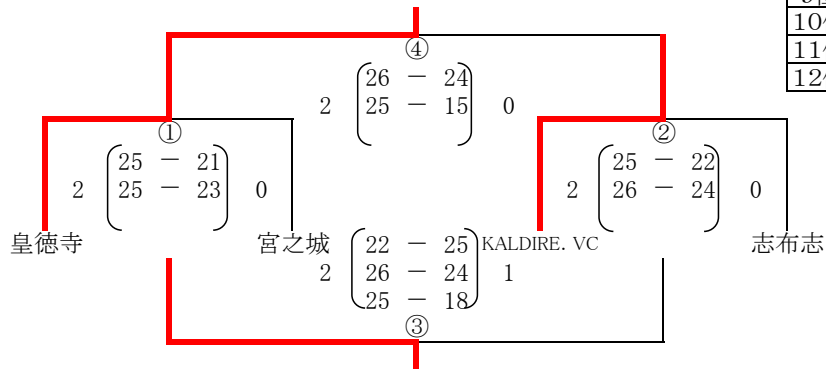

9位	皇徳寺
10位	KALDIRE. VC
11位	宮之城
12位	志布志

【Hコート】13位~16位

(会場) 山之口中学校体育館(入り口側)