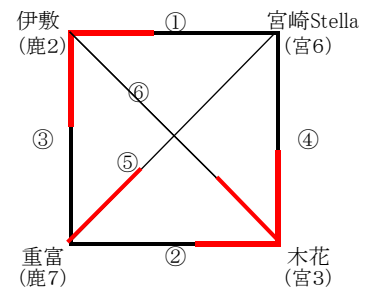

【Fパート】 志和池中学校体育館

チーム名	伊敷	宮崎Stella	木花	重富	勝率	順位	
伊敷	-	2 25 - 18 25 - 16	0 0 11 - 25 17 - 25	2 2 25 - 22 23 - 25 25 - 21	1	0.67	2
宮崎Stella	0 18 - 25 16 - 25	-	0 0 11 - 25 9 - 25	2 0 24 - 26 20 - 25	2	0.00	4
木花	2 25 - 11 25 - 17	0 2 25 - 11 25 - 9	-	2 2 25 - 10 25 - 19	0	1.00	1
重富	1 22 - 25 25 - 23 21 - 25	2 2 26 - 24 25 - 20	0 0 10 - 25 19 - 25	-	0	0.33	3