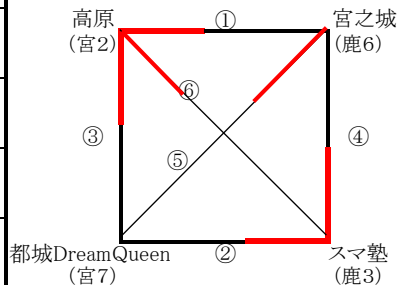

【Gパート】 山之口中学校体育館(ステージ側)

チーム名	高原	宮之城	スマ塾	都城 DreamQueen	勝率	順位	
高原	-	2 25 - 15 25 - 17	0 2 25 - 16 25 - 16	0 2 25 - 20 25 - 16	0	1.00	1
宮之城	0 15 - 25 17 - 25	-	1 1 19 - 25 25 - 23 21 - 25	2 2 28 - 26 25 - 17	0	0.33	3
スマ塾	0 16 - 25 16 - 25	2 2 25 - 19 23 - 25 25 - 21	-	2 2 15 - 25 25 - 21 26 - 24	1	0.67	2
都城 DreamQueen	0 20 - 25 16 - 25	2 0 26 - 28 17 - 25	2 1 25 - 15 21 - 25 24 - 26	-	2	0.00	4