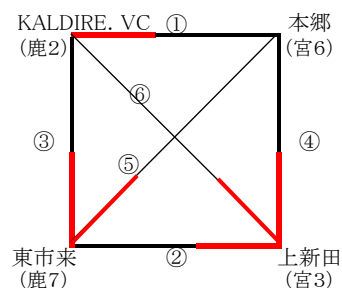

【Hパート】 山之口中学校体育館(入り口側)

チーム名	KALDIRE. VC	本郷	上新田	東市来	勝率	順位	
KALDIRE. VC	-	2 26 - 24 25 - 23	0 0 18 - 25 13 - 25	2 1 25 - 23 21 - 25 23 - 25	2	0.33	3
本郷	0 24 - 26 23 - 25	-	0 2 19 - 25 19 - 25	2 1 25 - 15 21 - 25 17 - 25	2	0.00	4
上新田	2 25 - 18 25 - 13	0 2 25 - 19 25 - 19	-	2 2 25 - 18 22 - 25 25 - 14	1	1.00	1
東市来	2 23 - 25 25 - 21 25 - 23	1 2 15 - 25 25 - 21 25 - 17	1 1 18 - 25 25 - 22 14 - 25	-	2	0.67	2