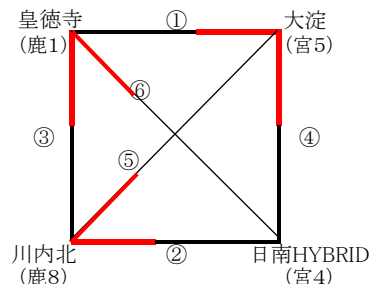

【順位決定戦】 2日(日) <男子>

【Aコート】1位~4位

(会場) 妻ヶ丘中学校体育館

1位	紫原
2位	木花
3位	妻ヶ丘
4位	花岡

【Bコート】5位~8位

(会場) 庄内中学校体育館

5位	日向学院
6位	南
7位	大塚
8位	伊敷

【Cコート】9位~12位

(会場) 志和池中学校体育館(ステージ側)

9位	川内北
10位	陵南
11位	重富
12位	都城シエロ

【Dコート】13位~16位

(会場) 志和池中学校体育館(入り口側)

13位	隼人
14位	肝属ヤング
15位	宮崎Stella
16位	日知屋VC

令和6年度 第24回鹿児島・宮崎対県中学校バレーボール大会

【予選グループ戦】1日(土)〈女子〉

【Dパート】 早水公園体育文化センター(サブ)

チーム名	皇徳寺	大淀	日南HYBRID	川内北	勝率	順位	
皇徳寺	-	0 18 - 25 17 - 25	2 2 25 - 14 25 - 17	0 2 19 - 25 25 - 9 25 - 6	1	0.67	3
大淀	2 25 - 18 25 - 17	-	2 2 29 - 27 22 - 25 28 - 26	1 1 25 - 19 19 - 25 19 - 25	2	0.67	1
日南HYBRID	0 14 - 25 17 - 25	2 1 27 - 29 25 - 22 26 - 28	-	0 2 17 - 25 18 - 25	2	0.00	4
川内北	1 25 - 19 9 - 25 6 - 25	2 2 19 - 25 25 - 19 25 - 19	1 2 25 - 17 25 - 18	-	0	0.67	2

1・2位はポイント率 大淀1.05 川内北0.95 3位はセット率 大淀・川内北1.67 皇徳寺1.33

【Eパート】 早水公園体育文化センター(サブ)

チーム名	日南学園	志布志	加治木	久峰	勝率	順位	
日南学園	-	2 25 - 15 25 - 23	0 2 25 - 21 25 - 11	0 2 25 - 13 25 - 18	0	1.00	1
志布志	0 15 - 25 23 - 25	-	2 2 25 - 20 20 - 25 25 - 22	1 1 10 - 25 27 - 25 13 - 25	2	0.33	3
加治木	0 21 - 25 11 - 25	2 1 20 - 25 25 - 20 22 - 25	-	0 2 23 - 25 16 - 25	2	0.00	4
久峰	0 13 - 25 18 - 25	2 2 25 - 10 25 - 27 25 - 13	1 2 25 - 23 25 - 16	-	0	0.67	2