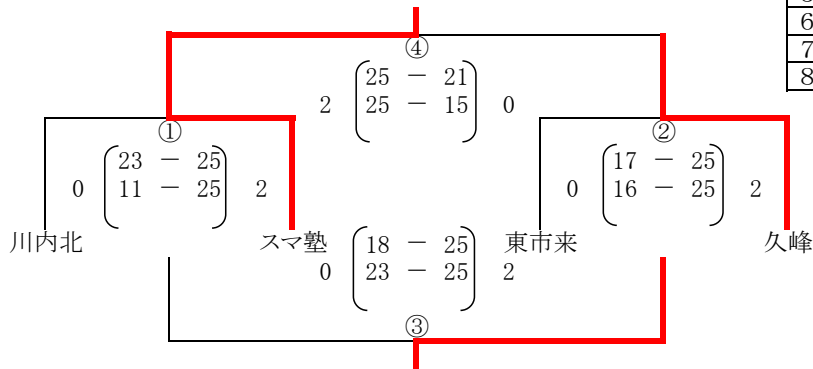

【順位決定戦】 2日(日) <女子>

【Eコート】1位~4位

(会場) 山田中学校体育館(ステージ側)

1位	日南学園
2位	高原
3位	上新田
4位	大淀

【Fコート】5位~8位

(会場) 山田中学校体育館(入り口側)

5位	スマ塾
6位	久峰
7位	東市来
8位	川内北

【Gコート】9位~12位