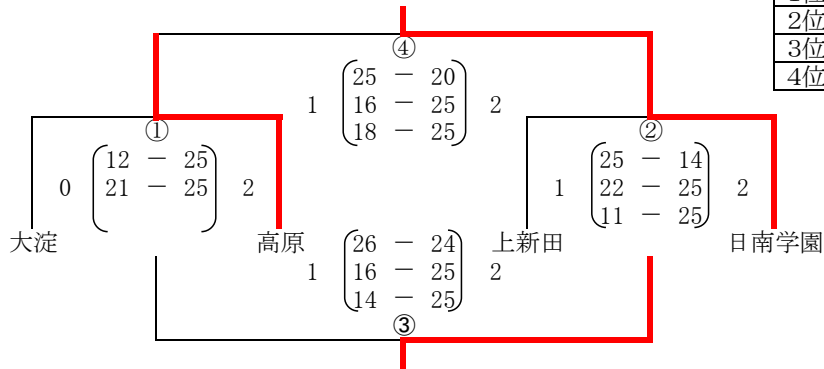

【Hパート】 山之口中学校体育館(入り口側)

チーム名	KALDIRE. VC	本郷	上新田	東市来	勝率	順位	
KALDIRE. VC	-	2 26 - 24 25 - 23	0 0 18 - 25 13 - 25	2 1 25 - 23 21 - 25 23 - 25	2	0.33	3
本郷	0 24 - 26 23 - 25	-	0 2 19 - 25 19 - 25	2 1 25 - 15 21 - 25 17 - 25	2	0.00	4
上新田	2 25 - 18 25 - 13	0 2 25 - 19 25 - 19	-	2 2 25 - 18 22 - 25 25 - 14	1	1.00	1
東市来	2 23 - 25 25 - 21 25 - 23	1 2 15 - 25 25 - 21 25 - 17	1 1 18 - 25 25 - 22 14 - 25	-	2	0.67	2

【順位決定戦】 2日(日) <女子>

【Eコート】1位~4位

(会場) 山田中学校体育館(ステージ側)

1位	日南学園
2位	高原
3位	上新田
4位	大淀

【Fコート】5位~8位

(会場) 山田中学校体育館(入り口側)

5位	スマ塾
6位	久峰
7位	東市来
8位	川内北

【Gコート】9位~12位