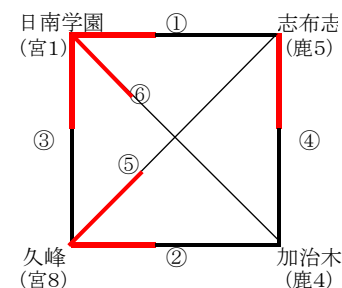

【順位決定戦】 2日(日) <男子>

【Aコート】1位~4位

(会場) 妻ヶ丘中学校体育館

1位	紫原
2位	木花
3位	妻ヶ丘
4位	花岡

【Bコート】5位~8位

(会場) 庄内中学校体育館

5位	日向学院
6位	南
7位	大塚
8位	伊敷

【Cコート】9位~12位

(会場) 志和池中学校体育館(ステージ側)

9位	川内北
10位	陵南
11位	重富
12位	都城シエロ

【Dコート】13位~16位

(会場) 志和池中学校体育館(入り口側)

13位	隼人
14位	肝属ヤング
15位	宮崎Stella
16位	日知屋VC

令和6年度 第24回鹿児島・宮崎対県中学校バレーボール大会

【予選グループ戦】1日(土)〈女子〉

【Dパート】 早水公園体育文化センター(サブ)

チーム名	皇徳寺	大淀	日南HYBRID	川内北	勝率	順位	
皇徳寺	-	0 18 - 25 17 - 25	2 2 25 - 14 25 - 17	0 2 19 - 25 25 - 9 25 - 6	1	0.67	3
大淀	2 25 - 18 25 - 17	-	2 2 29 - 27 22 - 25 28 - 26	1 1 25 - 19 19 - 25 19 - 25	2	0.67	1
日南HYBRID	0 14 - 25 17 - 25	2 1 27 - 29 25 - 22 26 - 28	-	0 2 17 - 25 18 - 25	2	0.00	4
川内北	1 25 - 19 9 - 25 6 - 25	2 2 19 - 25 25 - 19 25 - 19	1 2 25 - 17 25 - 18	-	0	0.67	2

1・2位はポイント率 大淀1.05 川内北0.95 3位はセット率 大淀・川内北1.67 皇徳寺1.33

【Eパート】 早水公園体育文化センター(サブ)

チーム名	日南学園	志布志	加治木	久峰	勝率	順位	
日南学園	-	2 25 - 15 25 - 23	0 2 25 - 21 25 - 11	0 2 25 - 13 25 - 18	0	1.00	1
志布志	0 15 - 25 23 - 25	-	2 2 25 - 20 20 - 25 25 - 22	1 1 10 - 25 27 - 25 13 - 25	2	0.33	3
加治木	0 21 - 25 11 - 25	2 1 20 - 25 25 - 20 22 - 25	-	0 2 23 - 25 16 - 25	2	0.00	4
久峰	0 13 - 25 18 - 25	2 2 25 - 10 25 - 27 25 - 13	1 2 25 - 23 25 - 16	-	0	0.67	2