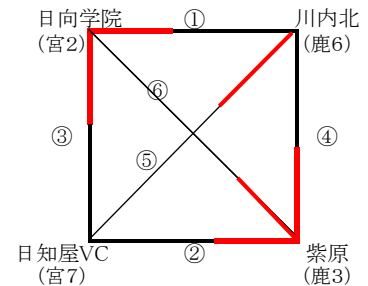

令和6年度 第24回鹿児島・宮崎対県中学校バレーボール大会

【予選グループ戦】 1日(土) 〈男子〉

【Aパート】 早水公園体育文化センター(メイン)

チーム名	花岡	都城シエロ	大塚	肝属ヤング	勝率	順位	
花岡	-	2 25 - 13 25 - 11	0 0 25 - 27 20 - 25	2 2 25 - 19 25 - 9	0	0.67	1
都城シエロ	0 13 - 25 11 - 25	-	2 2 25 - 21 30 - 28	0 2 25 - 17 25 - 22	0	0.67	3
大塚	2 27 - 25 25 - 20	0 0 21 - 25 28 - 30	-	2 2 25 - 20 25 - 22	0	0.67	2
肝属ヤング	0 19 - 25 9 - 25	0 0 17 - 25 22 - 25	0 0 20 - 25 22 - 25	-	0	0.00	4

(1位から3位はポイント率 花岡1.39 大塚1.06 都城シエロ0.93)

【Bパート】 早水公園体育文化センター(メイン)

チーム名	妻ヶ丘	隼人	陵南	南	勝率	順位	
妻ヶ丘	-	2 25 - 20 25 - 19	0 2 25 - 20 25 - 18	0 2 22 - 25 25 - 19 25 - 12	1	1.00	1
隼人	0 20 - 25 19 - 25	-	1 1 25 - 23 11 - 25 22 - 25	0 2 10 - 25 11 - 25	2	0.00	4
陵南	0 20 - 25 18 - 25	2 2 23 - 25 25 - 11 25 - 22	-	0 2 16 - 25 24 - 26	2	0.33	3
南	1 25 - 22 19 - 25 12 - 25	2 2 25 - 10 25 - 11	0 2 25 - 16 26 - 24	-	0	0.67	2

【Cパート】 早水公園体育文化センター(サブ)

チーム名	日向学院	川内北	紫原	日知屋VC	勝率	順位	
日向学院	-	2 25 - 21 25 - 20	0 0 12 - 25 18 - 25	2 2 25 - 18 25 - 15	0	0.67	2
川内北	0 21 - 25 20 - 25	-	0 0 13 - 25 13 - 25	2 2 25 - 21 25 - 21	0	0.33	3
紫原	2 25 - 12 25 - 18	0 2 25 - 13 25 - 13	-	2 2 25 - 14 25 - 6	0	1.00	1
日知屋VC	0 18 - 25 15 - 25	0 0 21 - 25 21 - 25	0 0 14 - 25 6 - 25	-	0	0.00	4