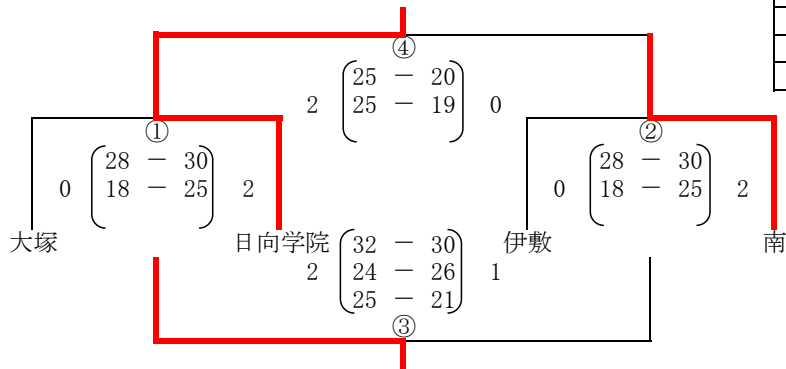

【順位決定戦】 2日(日) <男子>

【Aコート】1位~4位

(会場) 妻ヶ丘中学校体育館

1位	紫原
2位	木花
3位	妻ヶ丘
4位	花岡

【Bコート】5位~8位

(会場) 庄内中学校体育館

5位	日向学院
6位	南
7位	大塚
8位	伊敷

【Cコート】9位~12位