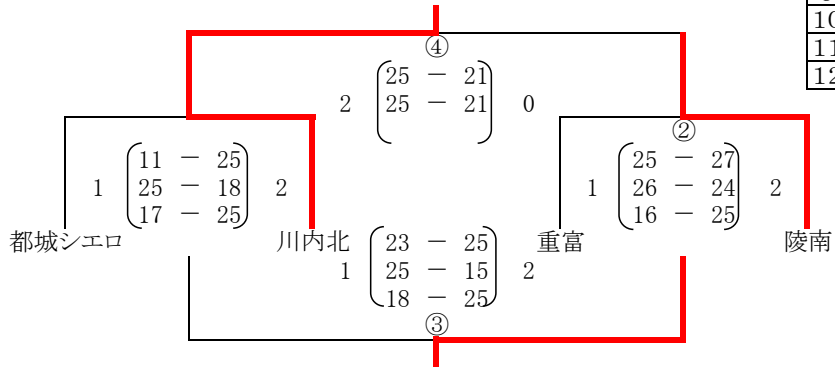

9位	川内北
10位	陵南
11位	重富
12位	都城シエロ

【Dコート】13位~16位

(会場) 志和池中学校体育館(入り口側)