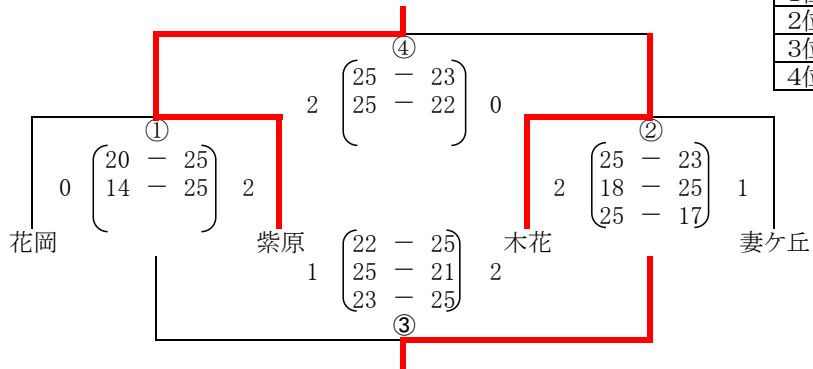

【順位決定戦】 2日(日) <男子>

【Aコート】1位~4位

(会場) 妻ヶ丘中学校体育館

1位	紫原
2位	木花
3位	妻ヶ丘
4位	花岡

【Bコート】5位~8位

(会場) 庄内中学校体育館