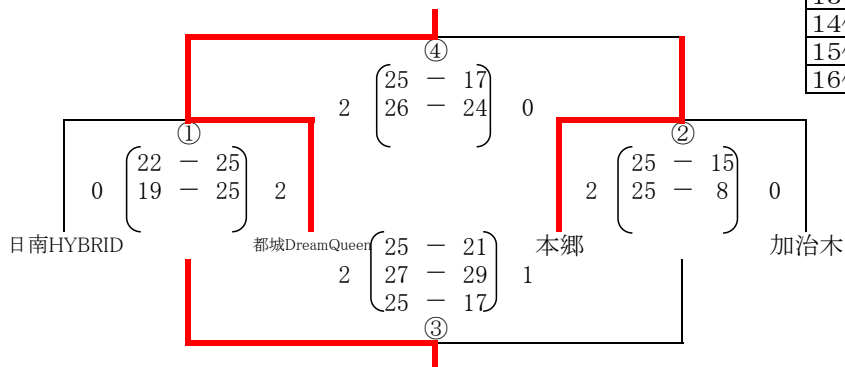

13位	都城DreamQueen
14位	本郷
15位	日南HYBRID
16位	加治木