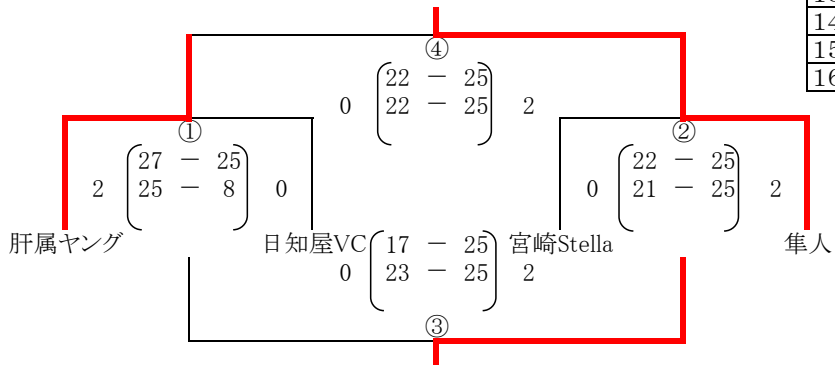

13位	隼人
14位	肝属ヤング
15位	宮崎Stella
16位	日知屋VC