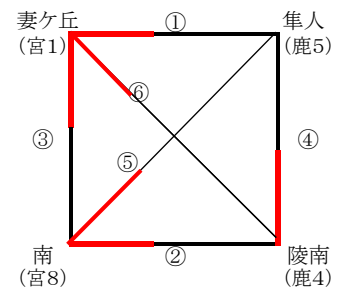

令和6年度 第24回鹿児島・宮崎対県中学校バレーボール大会

【予選グループ戦】 1日(土) 〈男子〉

【Aパート】 早水公園体育文化センター(メイン)

チーム名	花岡	都城シエロ	大塚	肝属ヤング	勝率	順位	
花岡	-	2 25 - 13 25 - 11	0 0 25 - 27 20 - 25	2 2 25 - 19 25 - 9	0	0.67	1
都城シエロ	0 13 - 25 11 - 25	-	2 2 25 - 21 30 - 28	0 2 25 - 17 25 - 22	0	0.67	3
大塚	2 27 - 25 25 - 20	0 0 21 - 25 28 - 30	-	2 2 25 - 20 25 - 22	0	0.67	2
肝属ヤング	0 19 - 25 9 - 25	0 0 17 - 25 22 - 25	0 0 20 - 25 22 - 25	-	0	0.00	4

(1位から3位はポイント率 花岡1.39 大塚1.06 都城シエロ0.93)

【Bパート】 早水公園体育文化センター(メイン)

チーム名	妻ヶ丘	隼人	陵南	南	勝率	順位	
妻ヶ丘	-	2 25 - 20 25 - 19	0 2 25 - 20 25 - 18	0 2 22 - 25 25 - 19 25 - 12	1	1.00	1
隼人	0 20 - 25 19 - 25	-	1 1 25 - 23 11 - 25 22 - 25	0 2 10 - 25 11 - 25	2	0.00	4
陵南	0 20 - 25 18 - 25	2 2 23 - 25 25 - 11 25 - 22	-	0 2 16 - 25 24 - 26	2	0.33	3
南	1 25 - 22 19 - 25 12 - 25	2 2 25 - 10 25 - 11	0 2 25 - 16 26 - 24	-	0	0.67	2

【Cパート】 早水公園体育文化センター(サブ)

チーム名	日向学院	川内北	紫原	日知屋VC	勝率	順位	
日向学院	-	2 25 - 21 25 - 20	0 0 12 - 25 18 - 25	2 2 25 - 18 25 - 15	0	0.67	2
川内北	0 21 - 25 20 - 25	-	0 0 13 - 25 13 - 25	2 2 25 - 21 25 - 21	0	0.33	3
紫原	2 25 - 12 25 - 18	0 2 25 - 13 25 - 13	-	2 2 25 - 14 25 - 6	0	1.00	1
日知屋VC	0 18 - 25 15 - 25	0 0 21 - 25 21 - 25	0 0 14 - 25 6 - 25	-	0	0.00	4