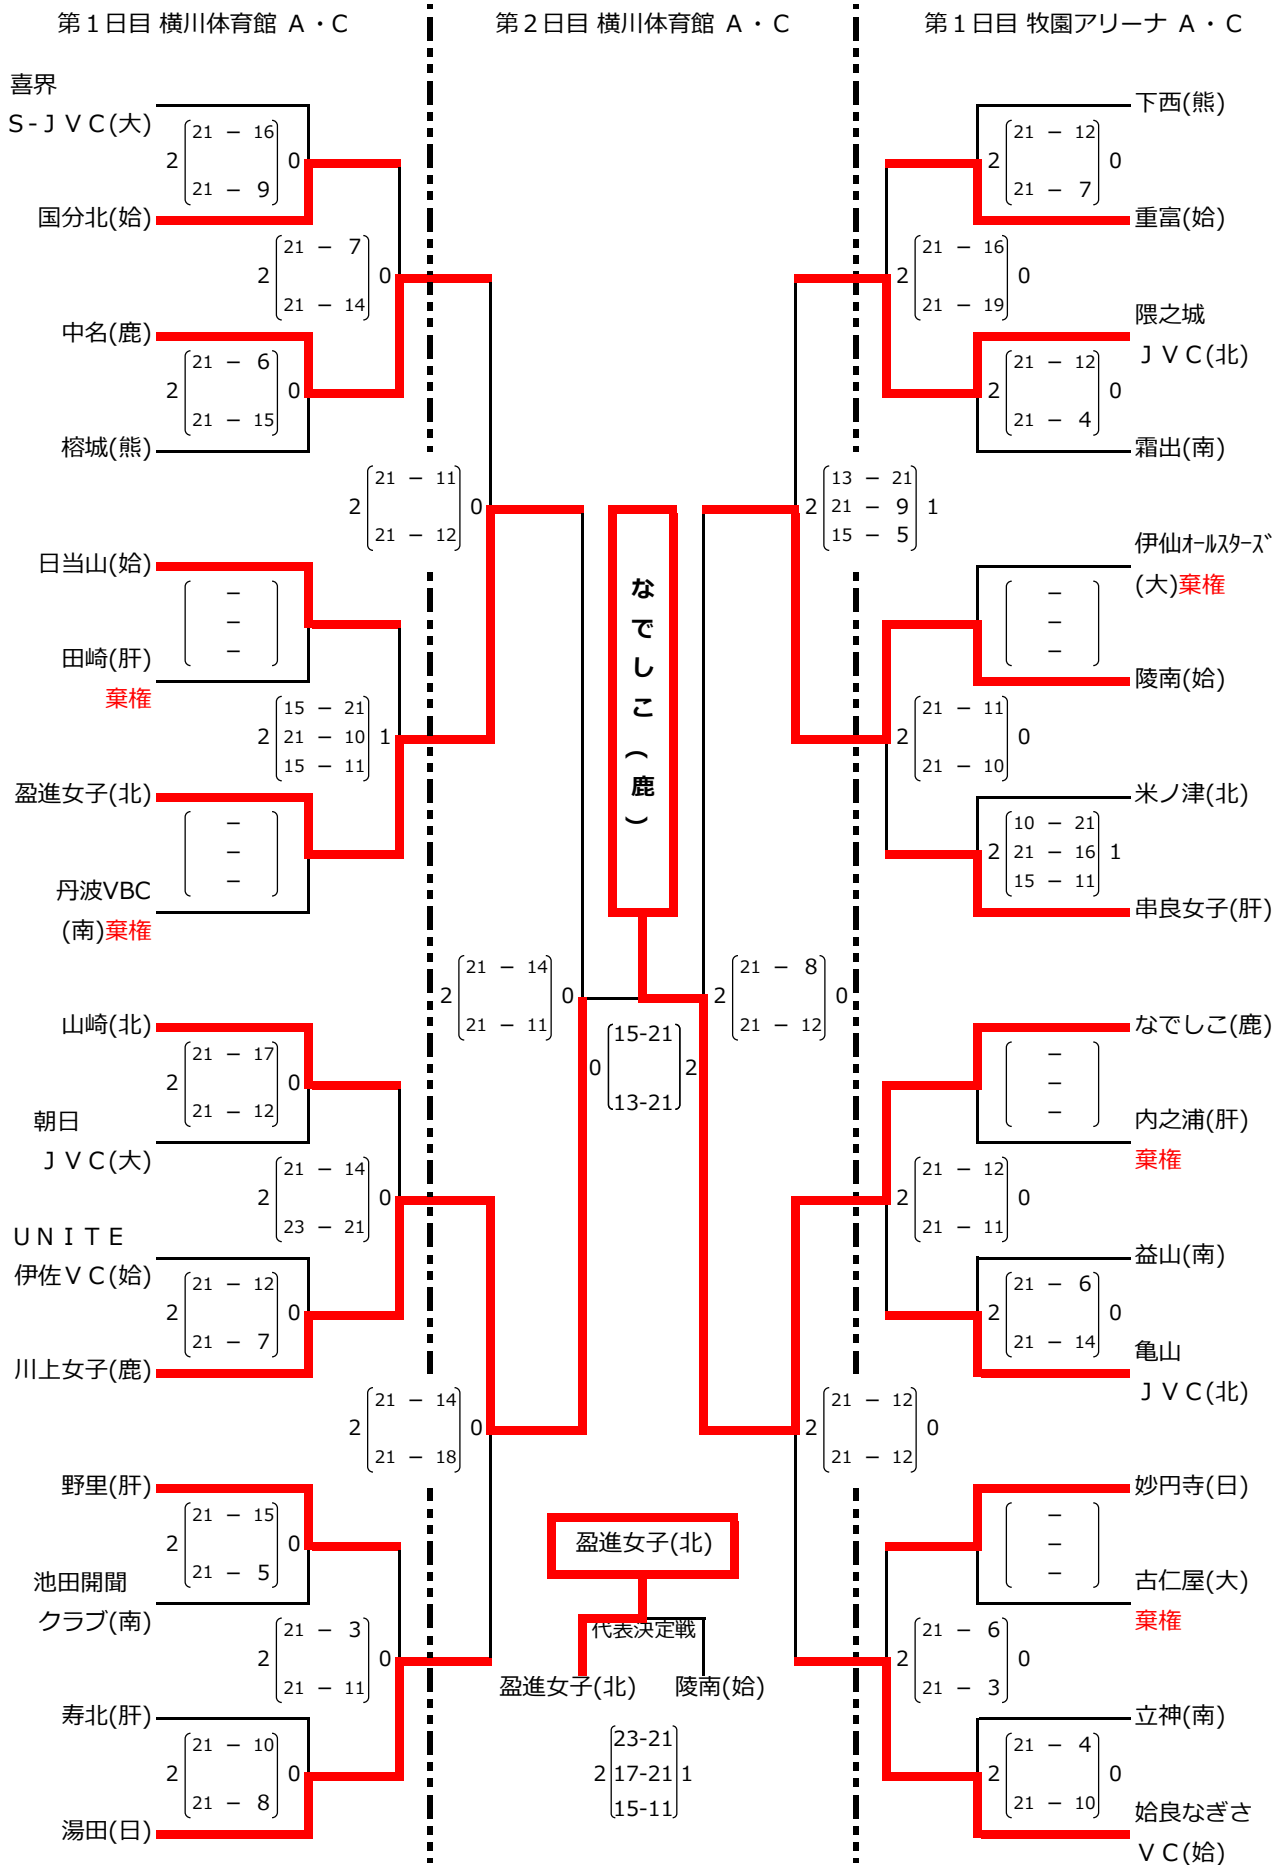

第42回 全日本バレーボール小学生大会 鹿児島県大会組合せ

期日：令和4年6月26日(日)

【男子の部】

会場：宮之城総合体育館A・C

第42回 全日本バレーボール小学生大会 鹿児島県大会組合せ

期日：令和4年6月25日(土)～6月26日(日) 【女子の部】

会場：第1日目 横川体育館・牧園アリーナ
第2日目 横川体育館

第42回 全日本バレーボール小学生大会 鹿児島県大会組合せ

期日：令和4年6月25日(土)～6月26日(日) 【混合の部】

会場：第1日目 伊集院総合体育館・日吉体育館
第2日目 伊集院総合体育館

第1日目 伊集院総合体育館 A・C

第2日目 伊集院総合体育館 A・C

第1日目 日吉体育館 A・C