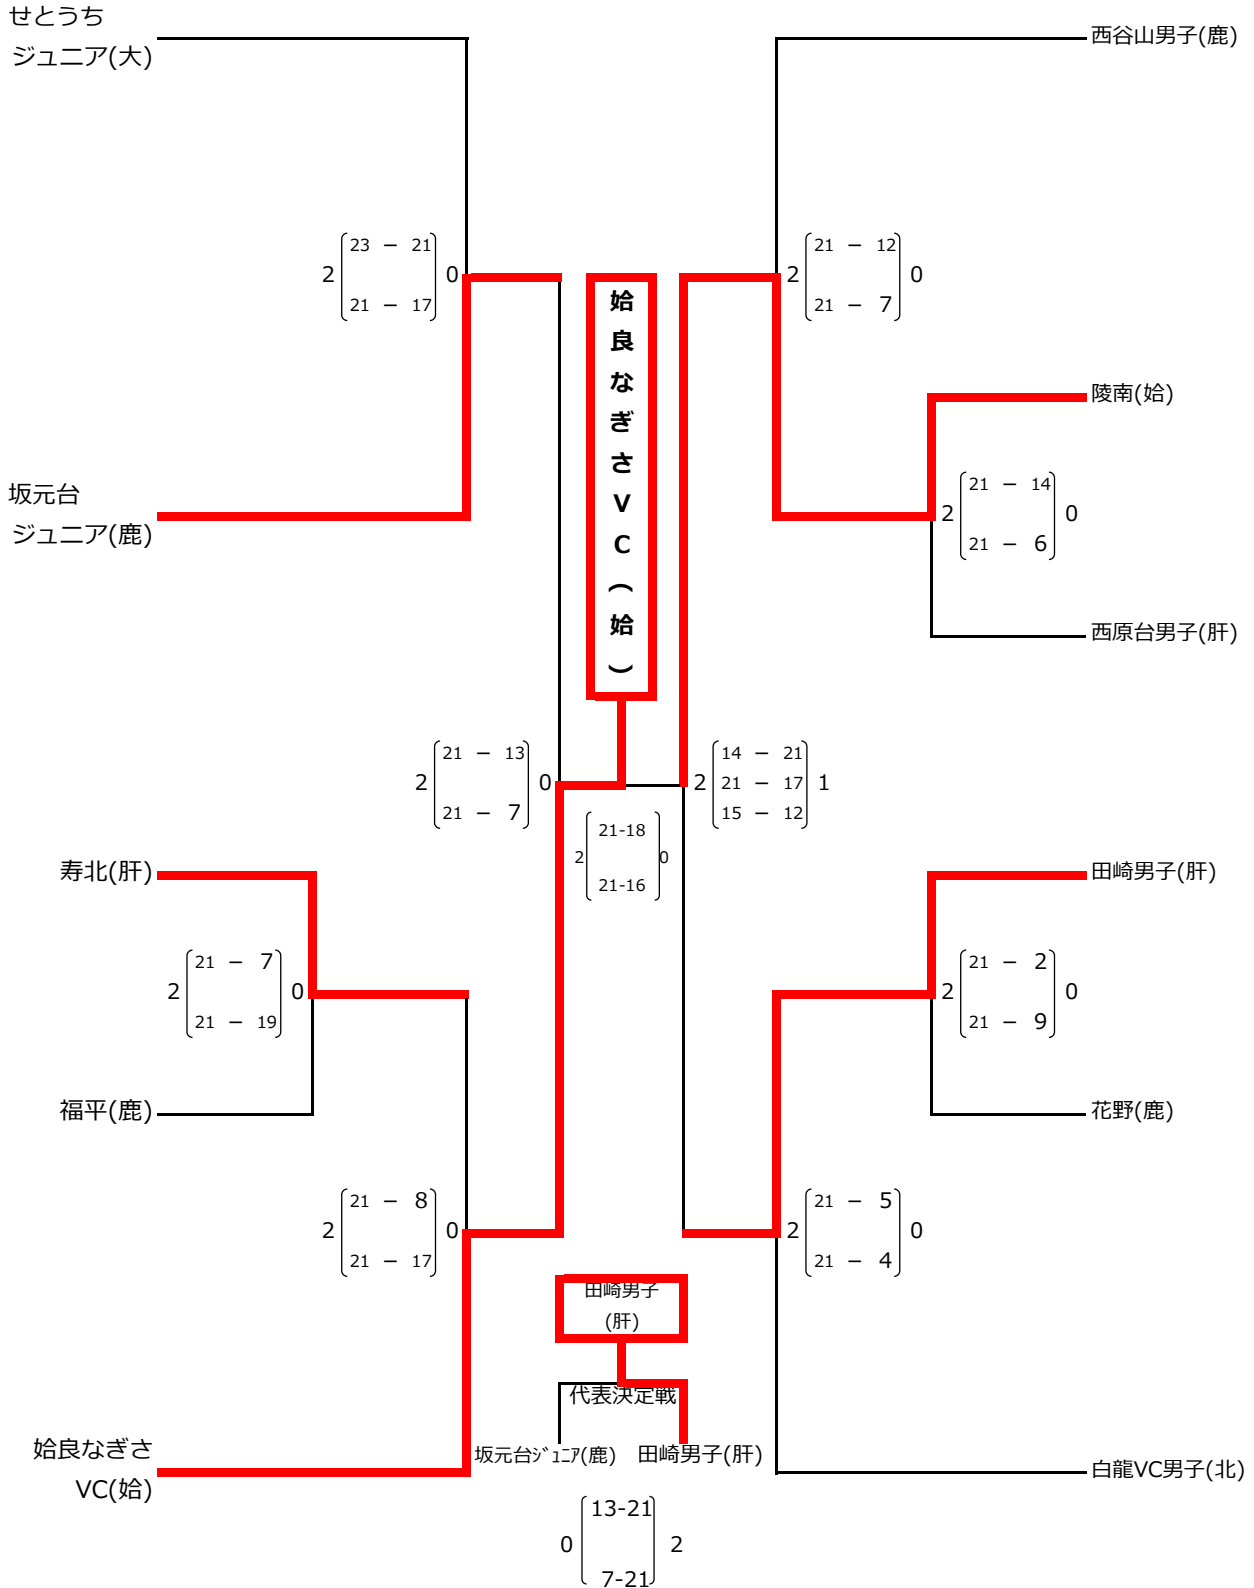

第42回 全日本バレーボール小学生大会 鹿児島県大会組合せ

期日：令和4年6月26日(日)

【男子の部】

会場：宮之城総合体育館A・C

第42回 全日本バレーボール小学生大会 鹿児島県大会組合せ

期日：令和4年6月25日(土)～6月26日(日) 【女子の部】

会場：第1日目 横川体育館・牧園アリーナ
第2日目 横川体育館

第42回 全日本バレーボール小学生大会 鹿児島県大会組合せ

期日：令和4年6月25日(土)～6月26日(日) 【混合の部】

会場：第1日目 伊集院総合体育館・日吉体育館
第2日目 伊集院総合体育館

第1日目 伊集院総合体育館 A・C

第2日目 伊集院総合体育館 A・C

第1日目 日吉体育館 A・C