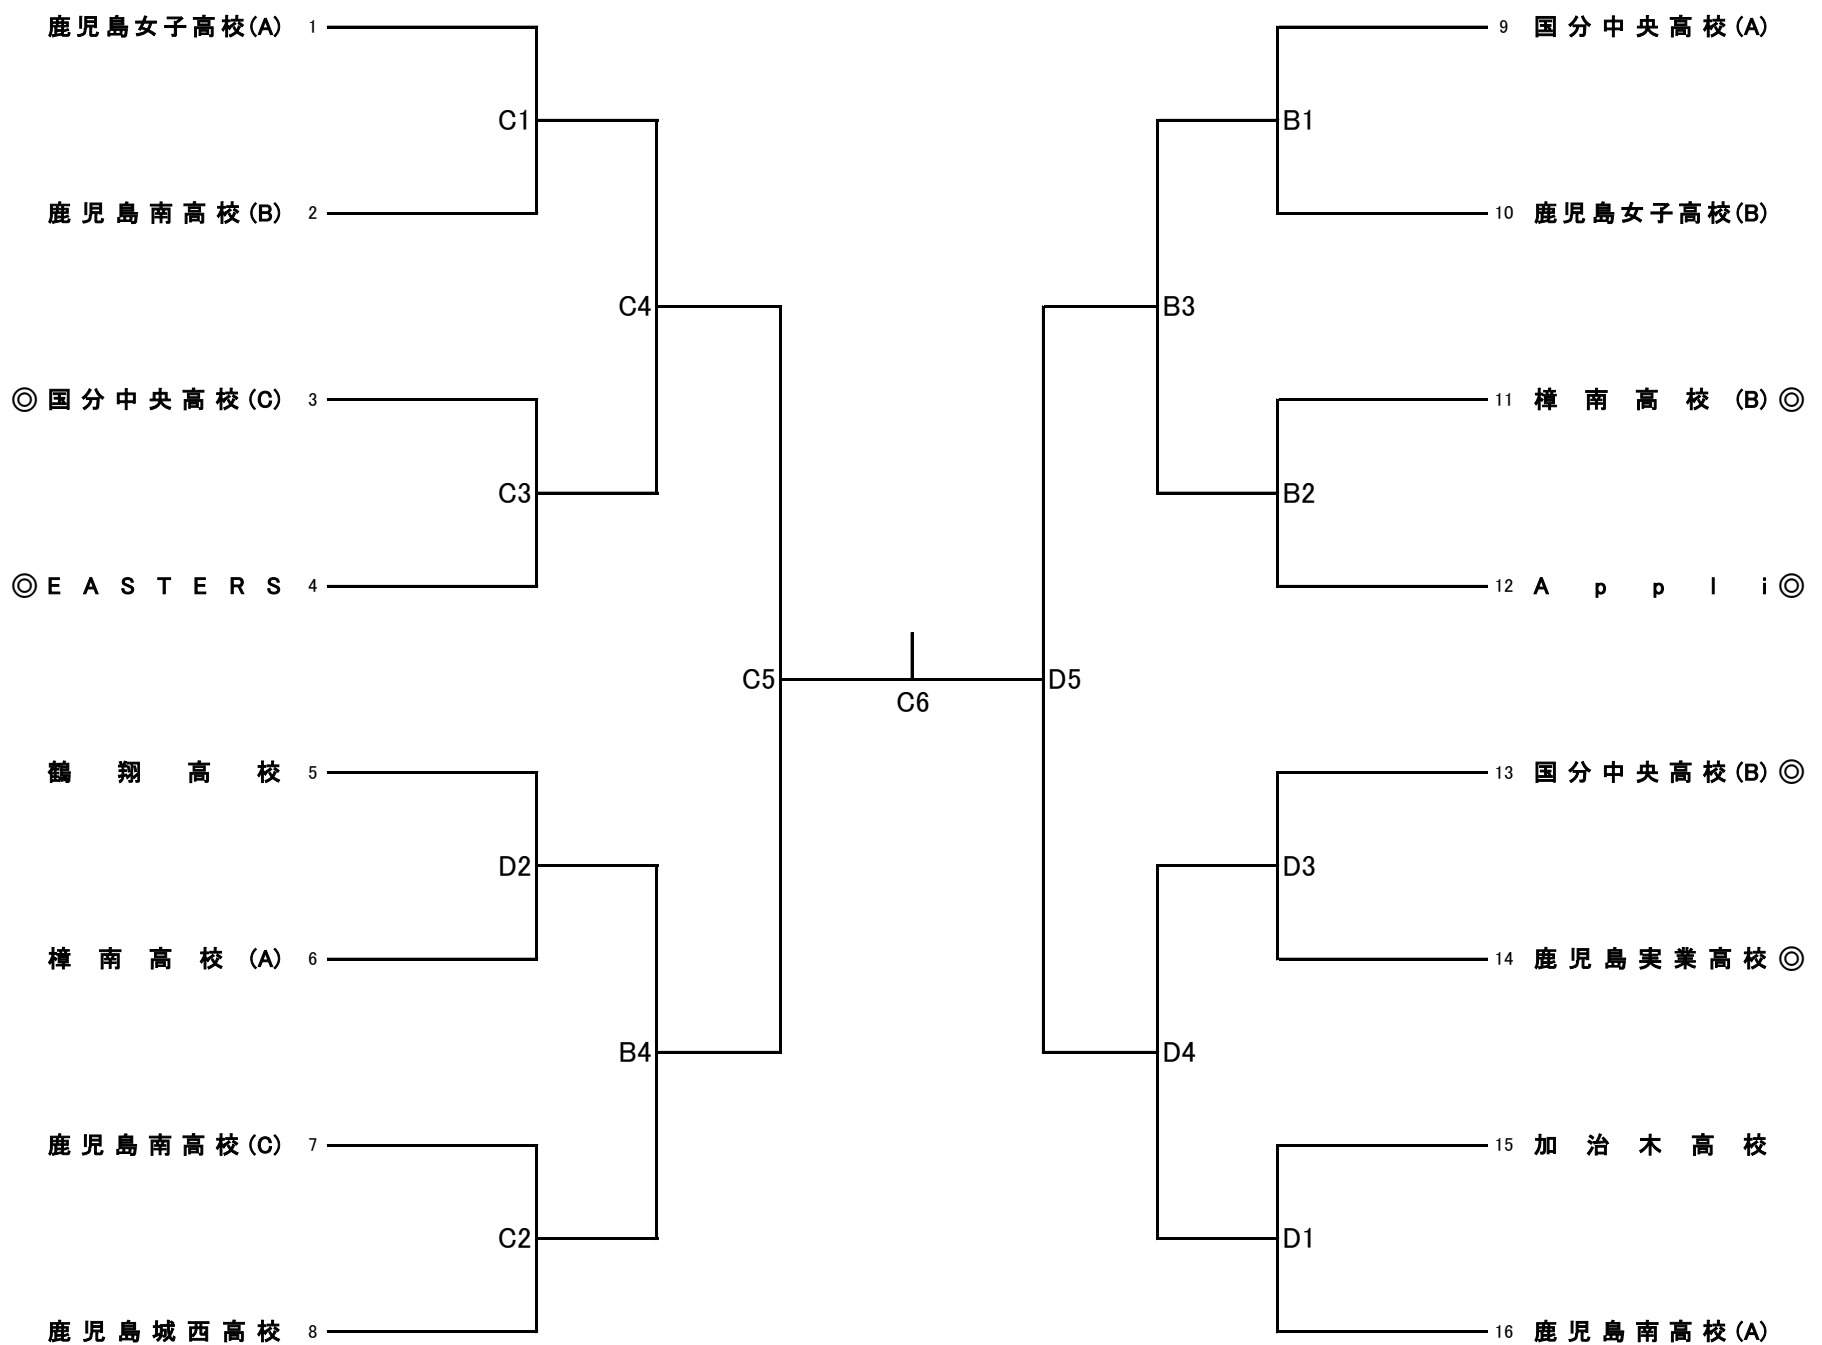

天皇杯・皇后杯全日本選手権大会県予選会

期 日:平成26年7月13日(日)
開館:8時30分 試合開始:9時30分

会 場:伊集院総合体育館

《男子の部》

期 日:平成26年7月13日(日)
開館:8時30分 試合開始:9時30分

会 場:伊集院総合体育館

《女子の部》

第1試合目の補助員は、◎のチームでお願いします。