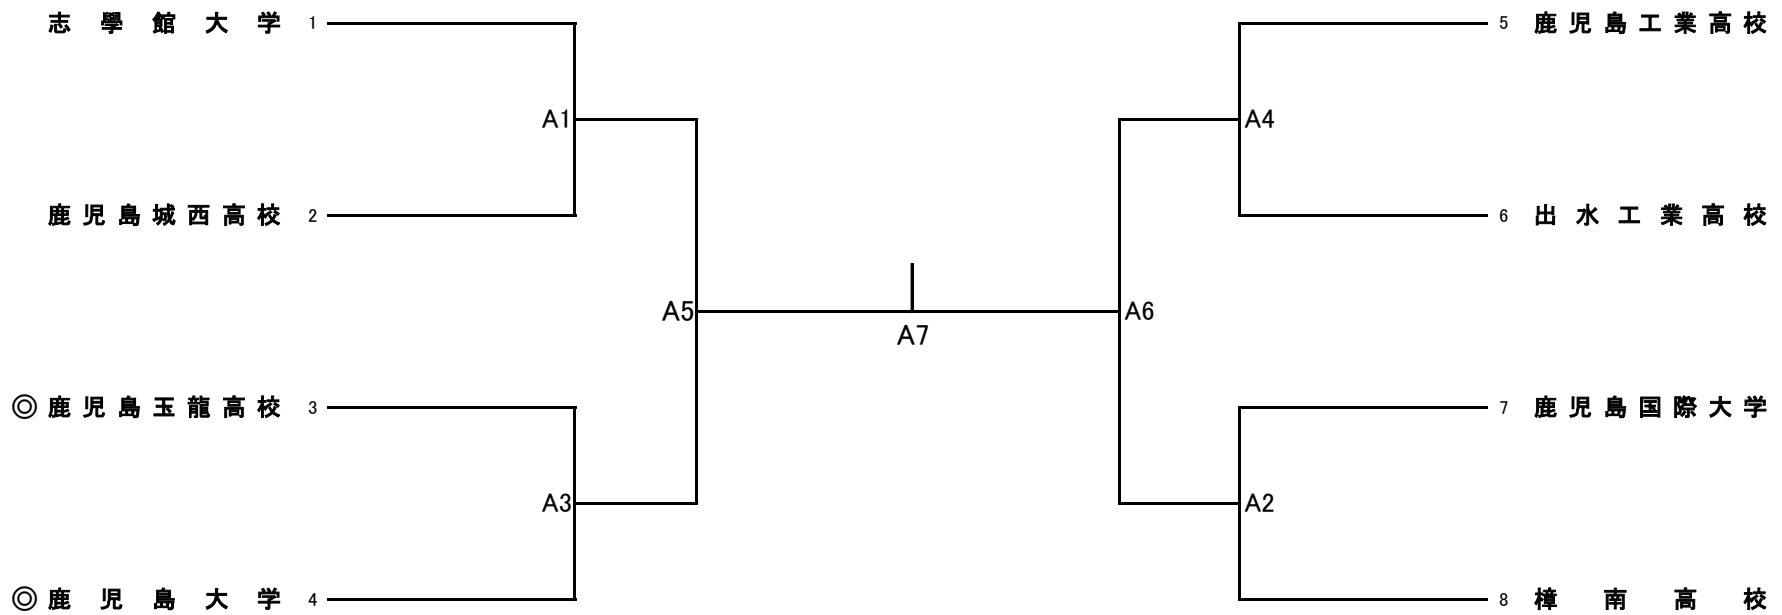

天皇杯・皇后杯全日本選手権大会県予選会

期 日:平成26年7月13日(日)
開館:8時30分 試合開始:9時30分

会 場:伊集院総合体育館

《男子の部》

期 日:平成26年7月13日(日)
開館:8時30分 試合開始:9時30分

会 場:伊集院総合体育館

《女子の部》

第1試合目の補助員は、◎のチームでお願いします。