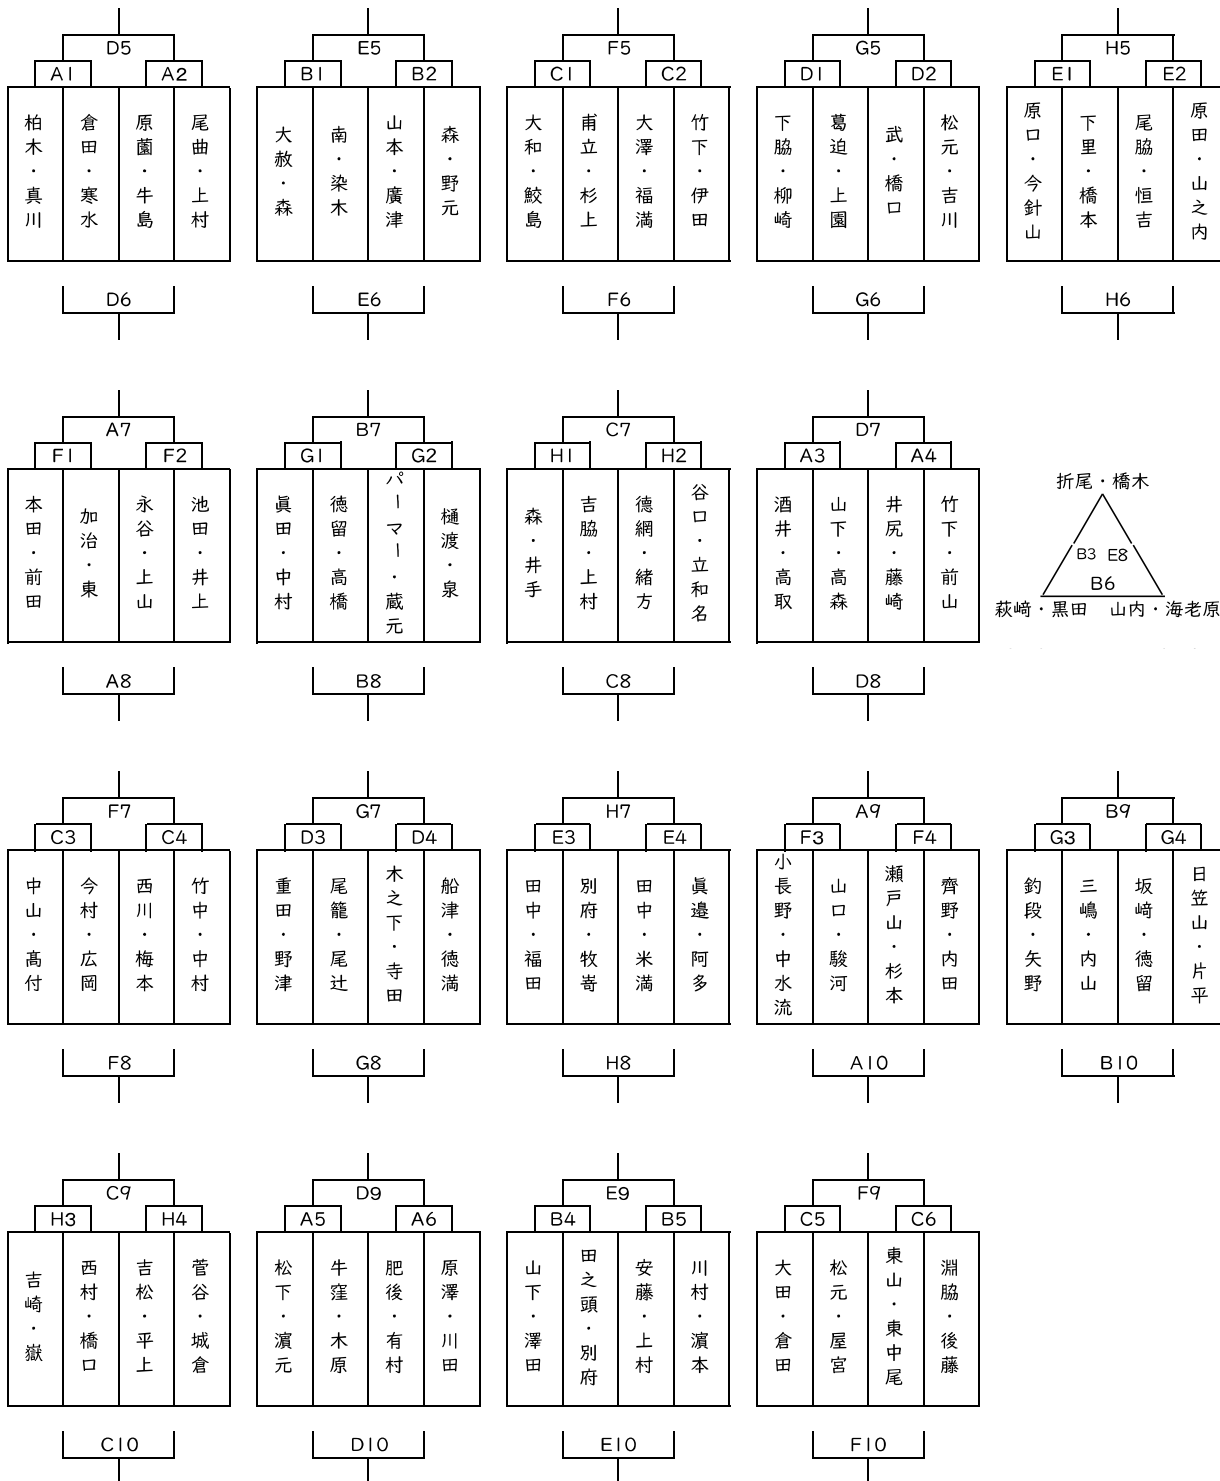

松和物産(株)杯
 第26回 鹿児島県ビーチバレージュニア男女選手権大会
 兼 JVA第25回全日本ビーチバレーボール高校男子選手権大会県予選会
 第12回全九州ビーチバレーボールジュニア選手権大会 県予選会 男子予選

受付開始時間：6/6(土) 8:15～9:15 試合開始時間：9:30

- ・1セットマッチ 21点先取 デュースなし
- ・予選の順位決定方法 (1位勝ち勝ち、2位勝ち負け、3位負け勝ち、4位負け負け)
- ・3位までが決勝トーナメントに進出する。
- ・各グループの試合のないチームが審判を行います。笛を準備してください。
- ・本大会の使用球についてはミカサ(BV550C-WYBR)を使用します。