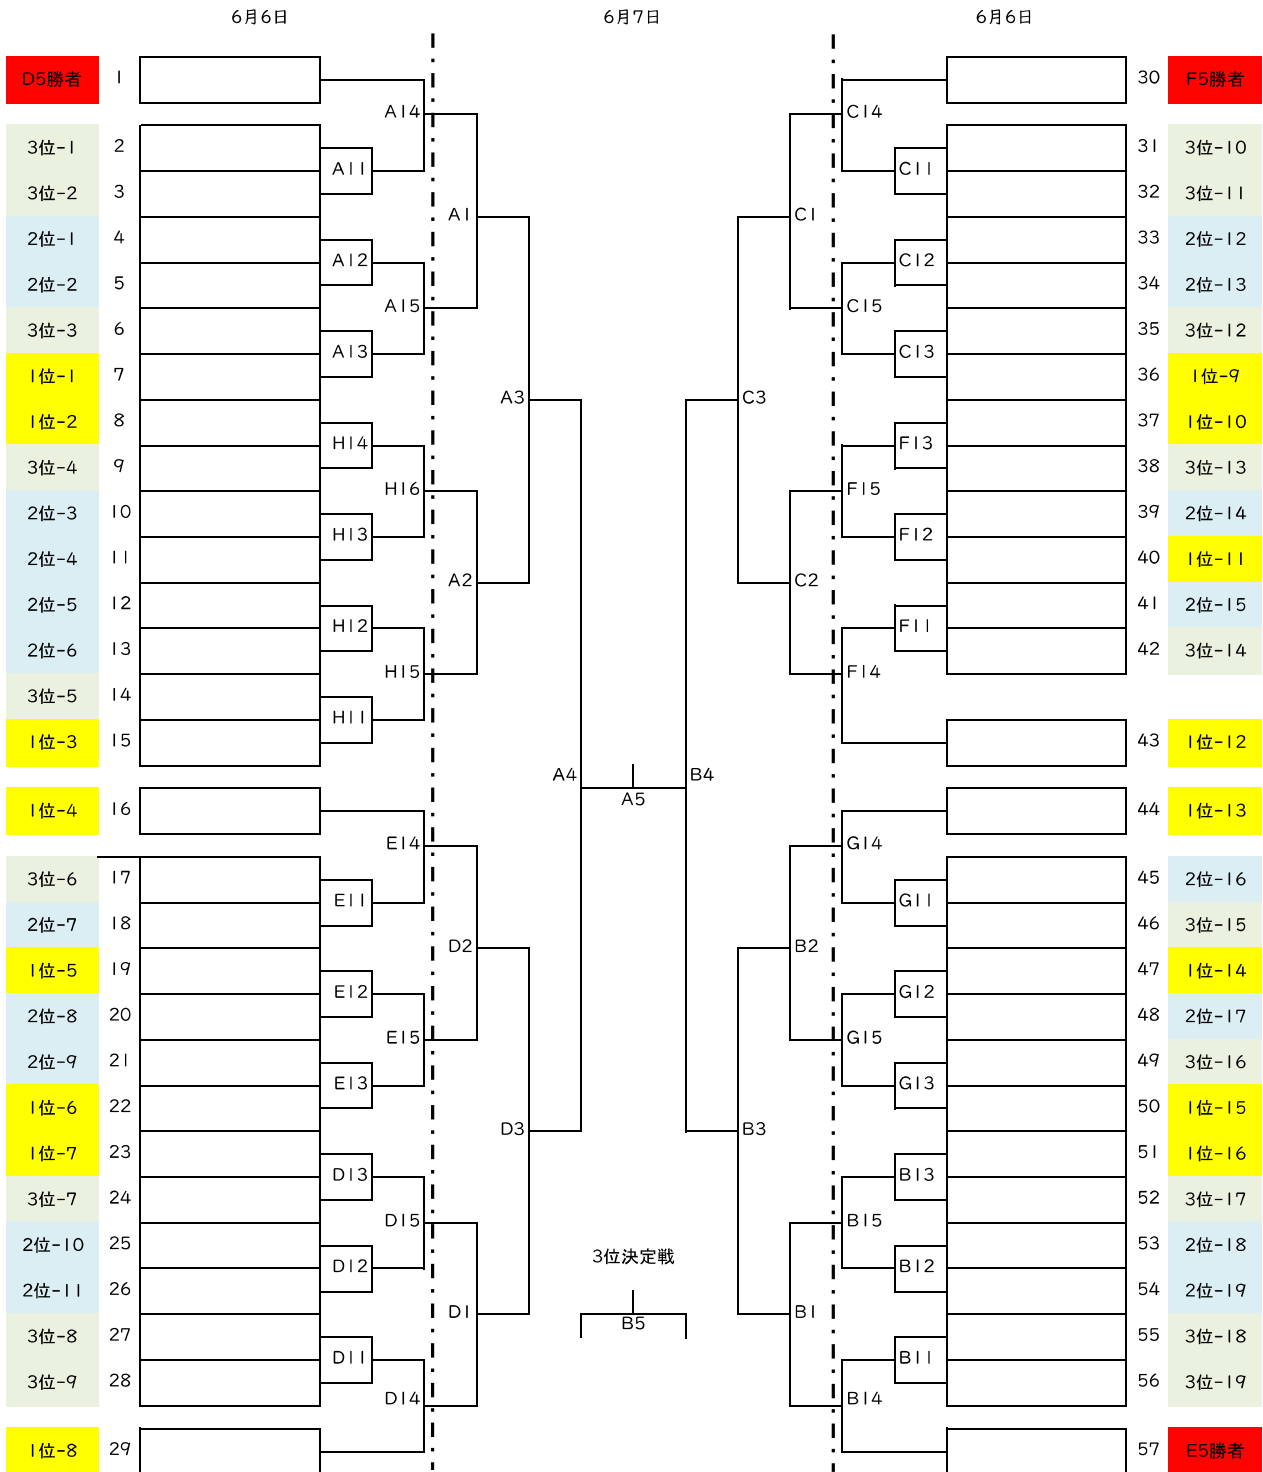

松和物産(株)杯
 第26回 鹿児島県ビーチバレージュニア男女選手権大会
 兼 JVA第25回全日本ビーチバレーボール高校男子選手権大会県予選会
 第12回全九州ビーチバレーボールジュニア選手権大会 県予選会 男子予選

受付開始時間：6/6(土) 8:15～9:15 試合開始時間：9:30

- ・1セットマッチ 21点先取 デュースなし
- ・予選の順位決定方法 (1位勝ち勝ち、2位勝ち負け、3位負け勝ち、4位負け負け)
- ・3位までが決勝トーナメントに進出する。
- ・各グループの試合のないチームが審判を行います。笛を準備してください。
- ・本大会の使用球についてはミカサ(BV550C-WYBR)を使用します。

松和物産(株)杯
 第26回 鹿児島県ビーチバレージュニア男女選手権大会
 兼 JVA第25回全日本ビーチバレーボール高校男子選手権大会県予選会
 第12回全九州ビーチバレーボールジュニア選手権大会 県予選会 男子決勝トーナメント

- ・予選の各順位の中で、抽選行う。
- ・1日目の11試合目の補助員は13試合目のチームが補助員をする。
- ・1セットマッチ(21点先取)デュースあり。

6月7日の試合設定時間
 ① 10:00
 ② 10:35
 ③ 11:00
 ④ 11:30
 ⑤ 12:00

	E	F	G	H
1 9:30	原口・今針山 - 下里・橋本	本田・前田 - 加治・東	眞田・中村 - 徳留・高橋	森・井手 - 吉脇・上村
2 9:55	尾脇・恒吉 - 原田・山之内	永谷・上山 - 池田・井上	パーマー・蔵元 - 樋渡・泉	徳網・緒方 - 谷口・立和名
3 10:20	田中・福田 - 別府・牧嵩	小長野・中水流 - 山口・駿河	釣段・矢野 - 三嶋・内山	吉崎・嶽 - 西村・橋口
4 10:45	田中・米満 - 眞邊・阿多	瀬戸山・杉本 - 齊野・内田	坂崎・徳留 - 日笠山・片平	吉松・平上 - 菅谷・城倉
5 11:10	B1勝者 - B2勝者	C1勝者 - C2勝者	D1勝者 - D2勝者	E1勝者 - E2勝者
6 11:35	B1敗者 - B2敗者	C1敗者 - C2敗者	D1敗者 - D2敗者	E1敗者 - E2敗者
7 12:00	B3勝者 - B4勝者	C3勝者 - C4勝者	D3勝者 - D4勝者	
8 12:25	B3敗者 - B4敗者	C3敗者 - C4敗者	D3敗者 - D4敗者	折尾・橋木 - 山内・海老原
9 12:50	B5勝者 - B6勝者	C5勝者 - C6勝者		
10 13:15	B5敗者 - B6敗者	C5敗者 - C6敗者		
11 14:00	-	-	-	-
12 14:25	-	-	-	-
13 14:50	-	-	-	-
14 15:15	- E11勝者	- F11勝者	- G11勝者	-
15 15:40	E12勝者 - E13勝者	F12勝者 - F13勝者	G12勝者 - G13勝者	H11勝者 - H12勝者
16 16:05				H13勝者 - H14勝者