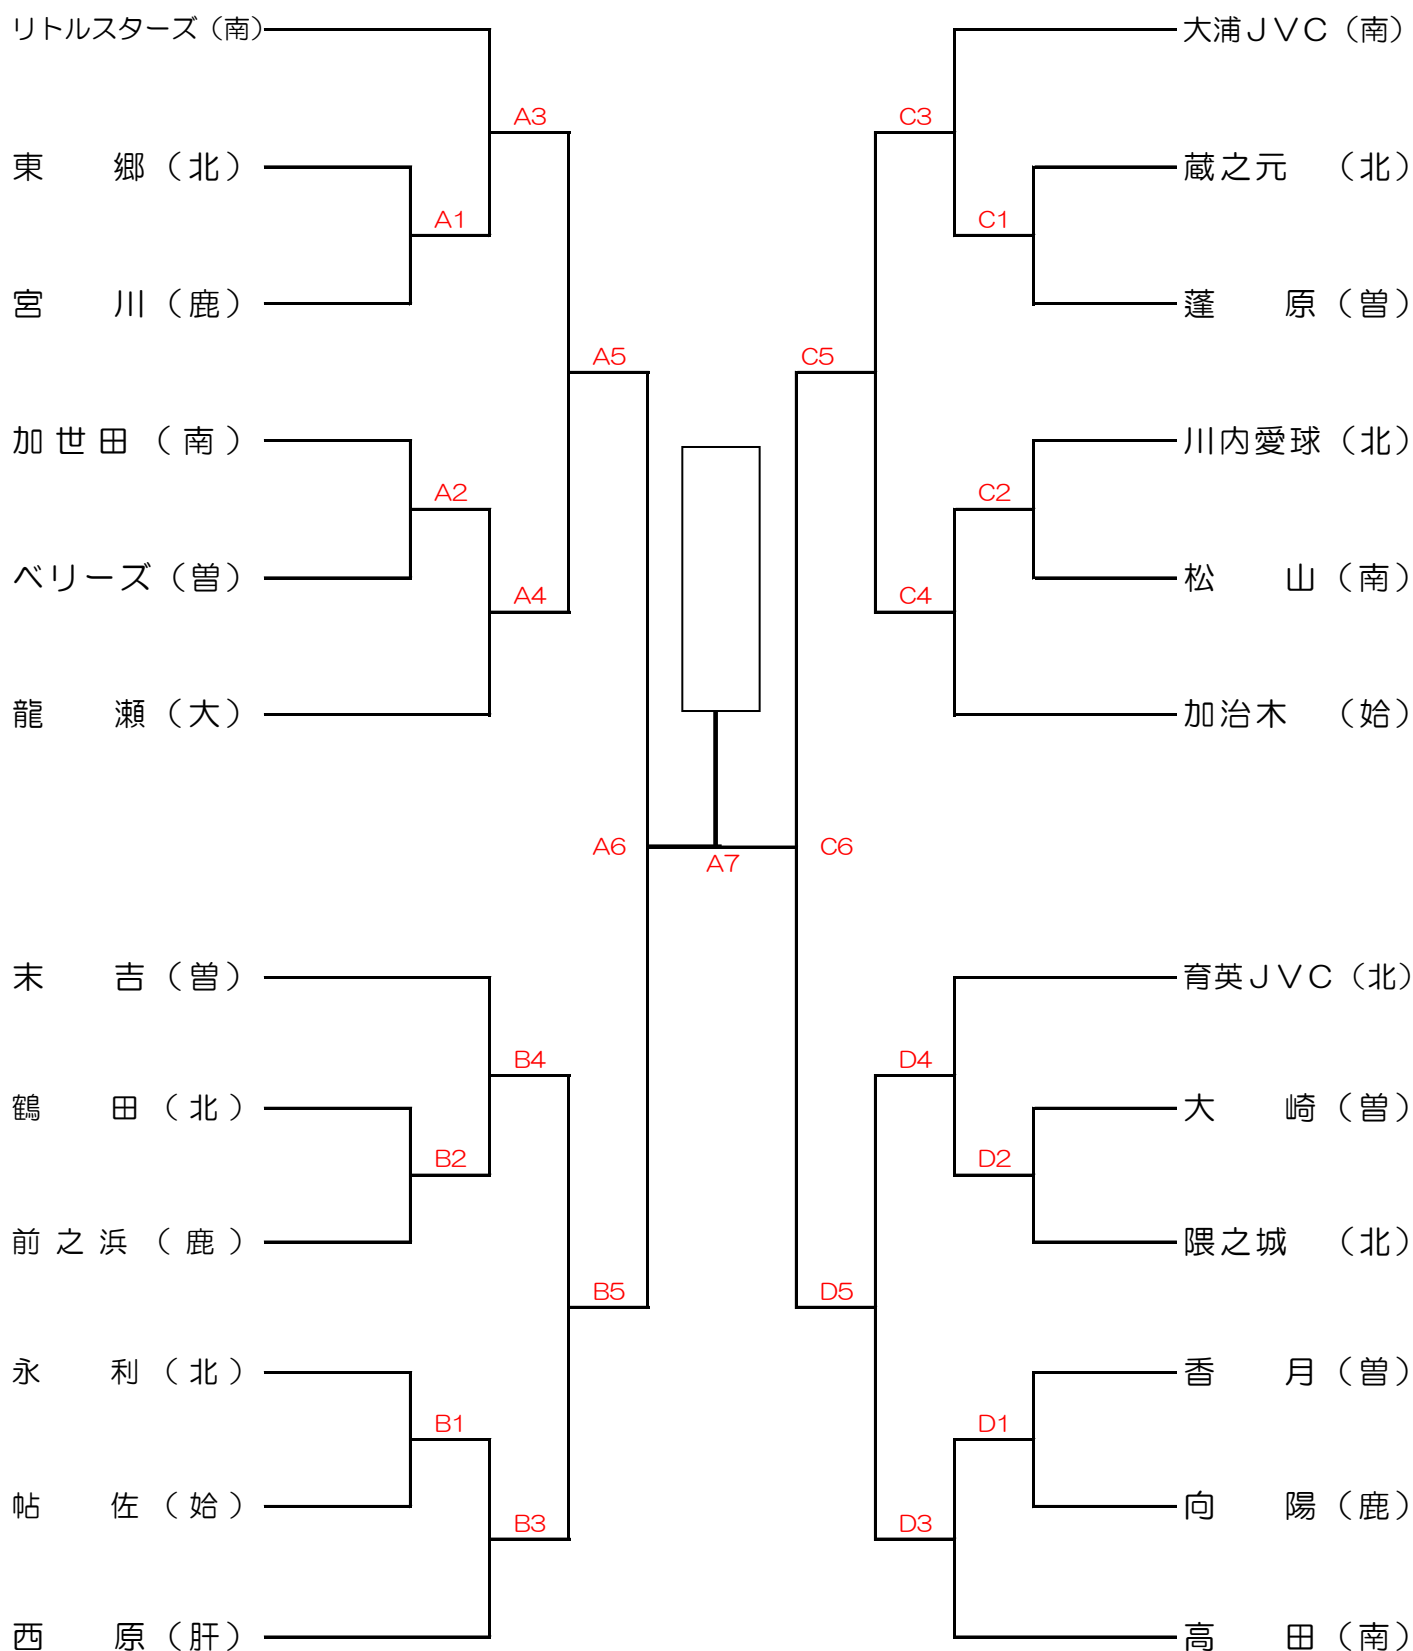

# [混合の部]

審判割り当ては、各コートとも第3試合目のチームが補助員となり、以後は敗者チームの担当となります。