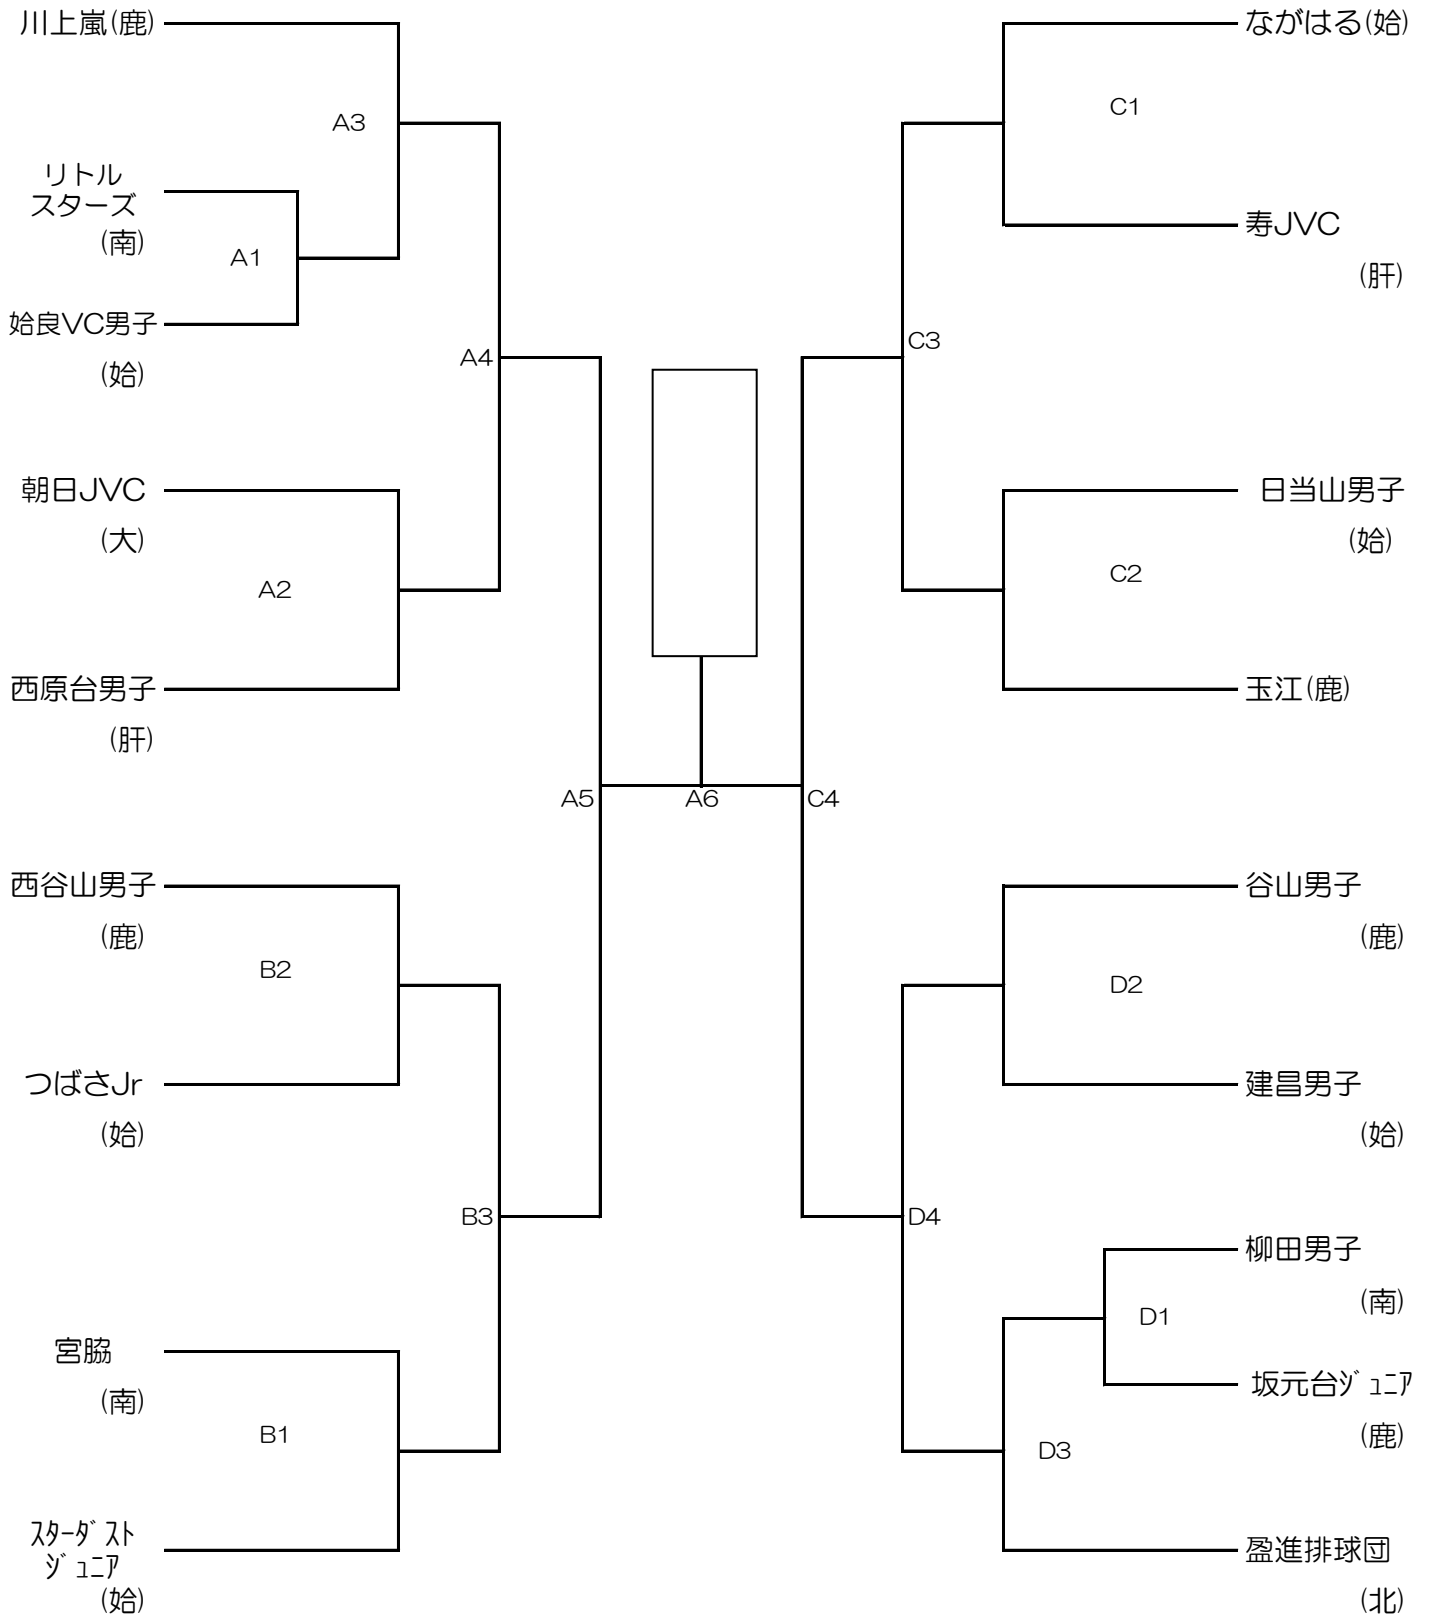

第27回 県小学生バレーボール男女優勝大会(安藤旗)組合せ

【男子の部】

平成26年11月23日(日)
 串木野総合体育館
 受付 8:30~
 開会式 9:00

※ 第1試合目の審判は、Aコートは川上嵐、Bコートは宮脇とスターダストジュニア、Cコートはながはると寿JVC、Dコートは盈進排球団となり、以後は敗者チームが審判となります。

第27回 県小学生バレーボール男女優勝大会(安藤旗)組合せ

【女子の部】

平成26年11月23日(日)
 始良総合体育館
 受付 8:30~
 開会式 9:00

※ 第1試合目の審判は、第3試合目のチームが審判となり、以後は敗者チームが審判となります。

第27回 県小学生バレーボール男女優勝大会(安藤旗)組合せ

【混合の部】

平成26年11月23日(日)

横川総合体育館

受付 8:30~

開会式 9:00

※ 第1試合目の審判は、第3試合目のチームが審判となり、以後は敗者チームが審判となります。