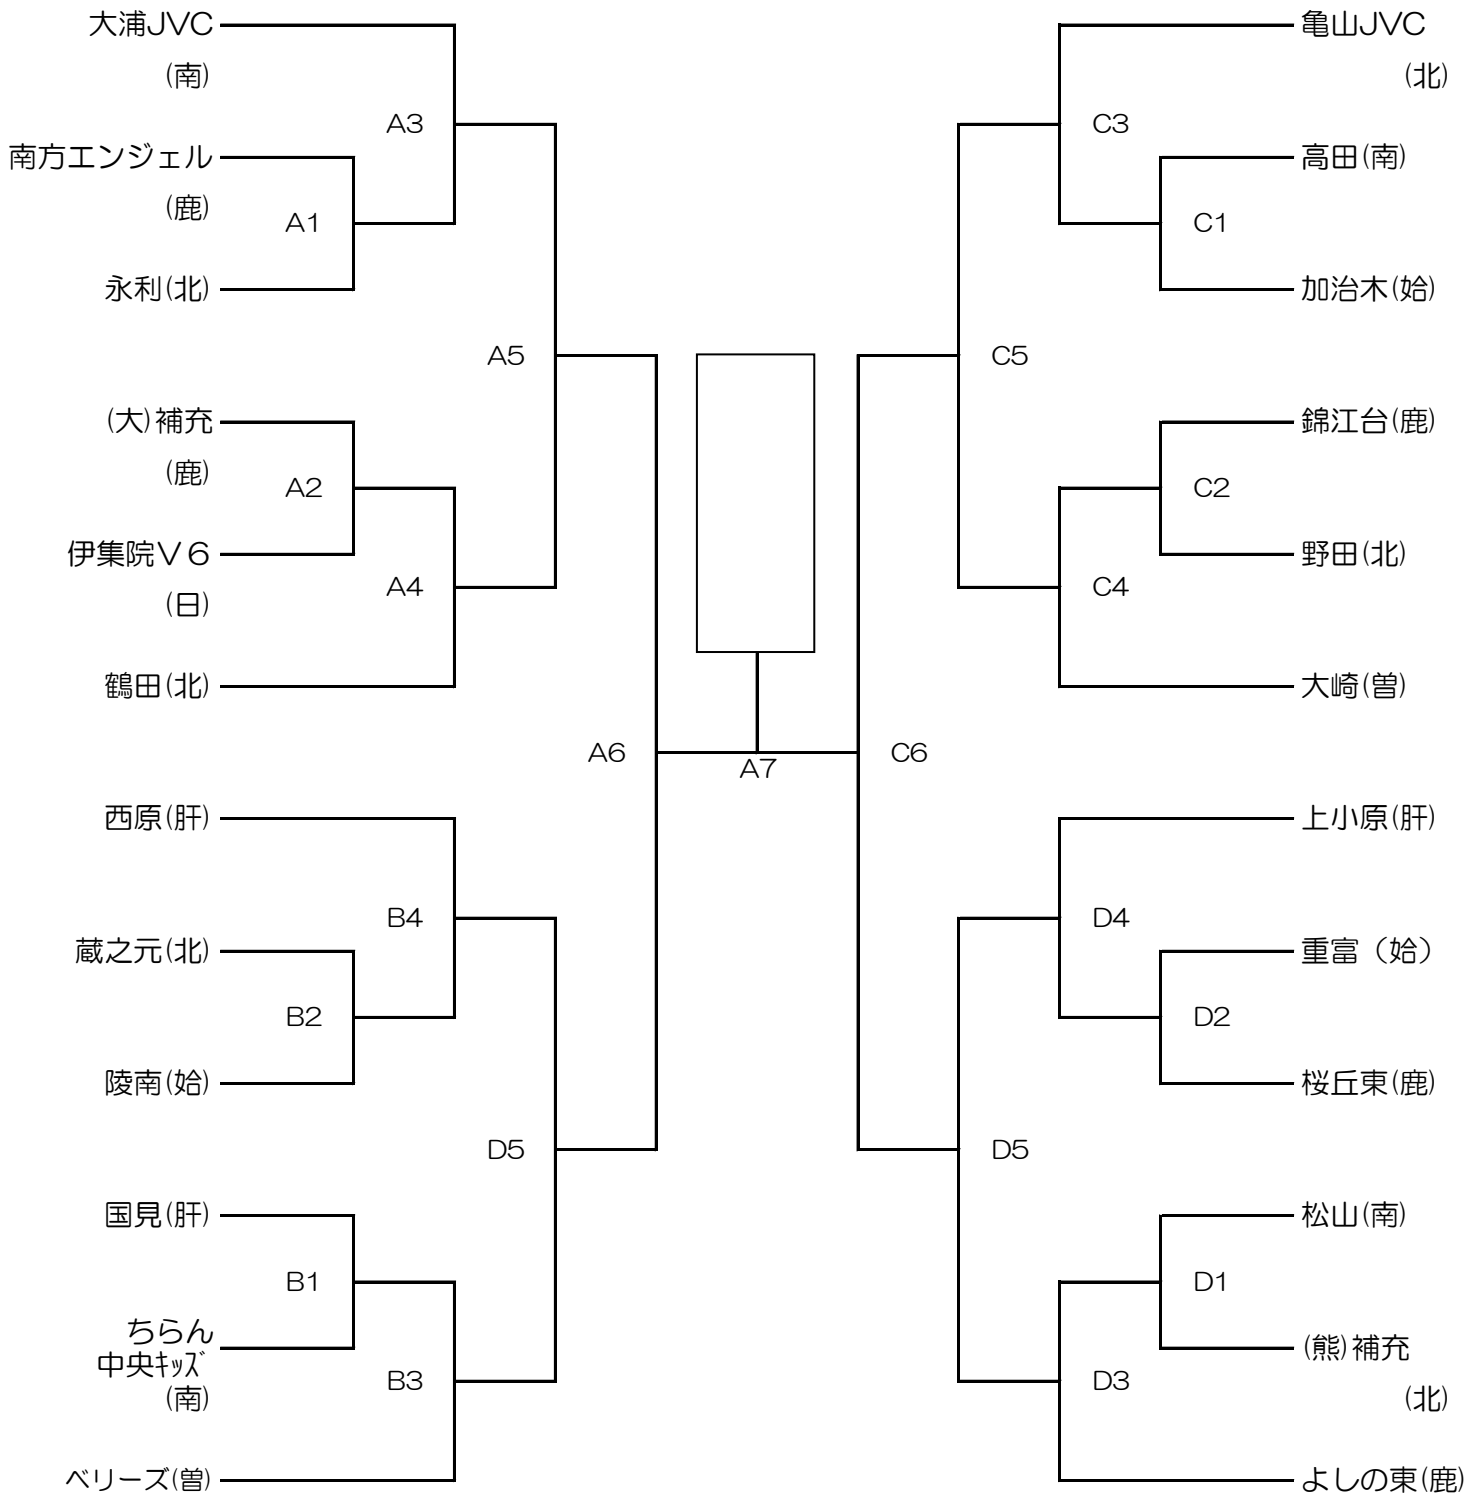

第27回 県小学生バレーボール男女優勝大会(安藤旗)組合せ

【男子の部】

平成26年11月23日(日)
 串木野総合体育館
 受付 8:30~
 開会式 9:00

※ 第1試合目の審判は、Aコートは川上嵐、Bコートは宮脇とスターダストジュニア、Cコートはながはると寿JVC、Dコートは盈進排球団となり、以後は敗者チームが審判となります。

第27回 県小学生バレーボール男女優勝大会(安藤旗)組合せ

【女子の部】

平成26年11月23日(日)
 始良総合体育館
 受付 8:30~
 開会式 9:00

※ 第1試合目の審判は、第3試合目のチームが審判となり、以後は敗者チームが審判となります。

第27回 県小学生バレーボール男女優勝大会(安藤旗)組合せ

【混合の部】

平成26年11月23日(日)

横川総合体育館

受付 8:30~

開会式 9:00

※ 第1試合目の審判は、第3試合目のチームが審判となり、以後は敗者チームが審判となります。