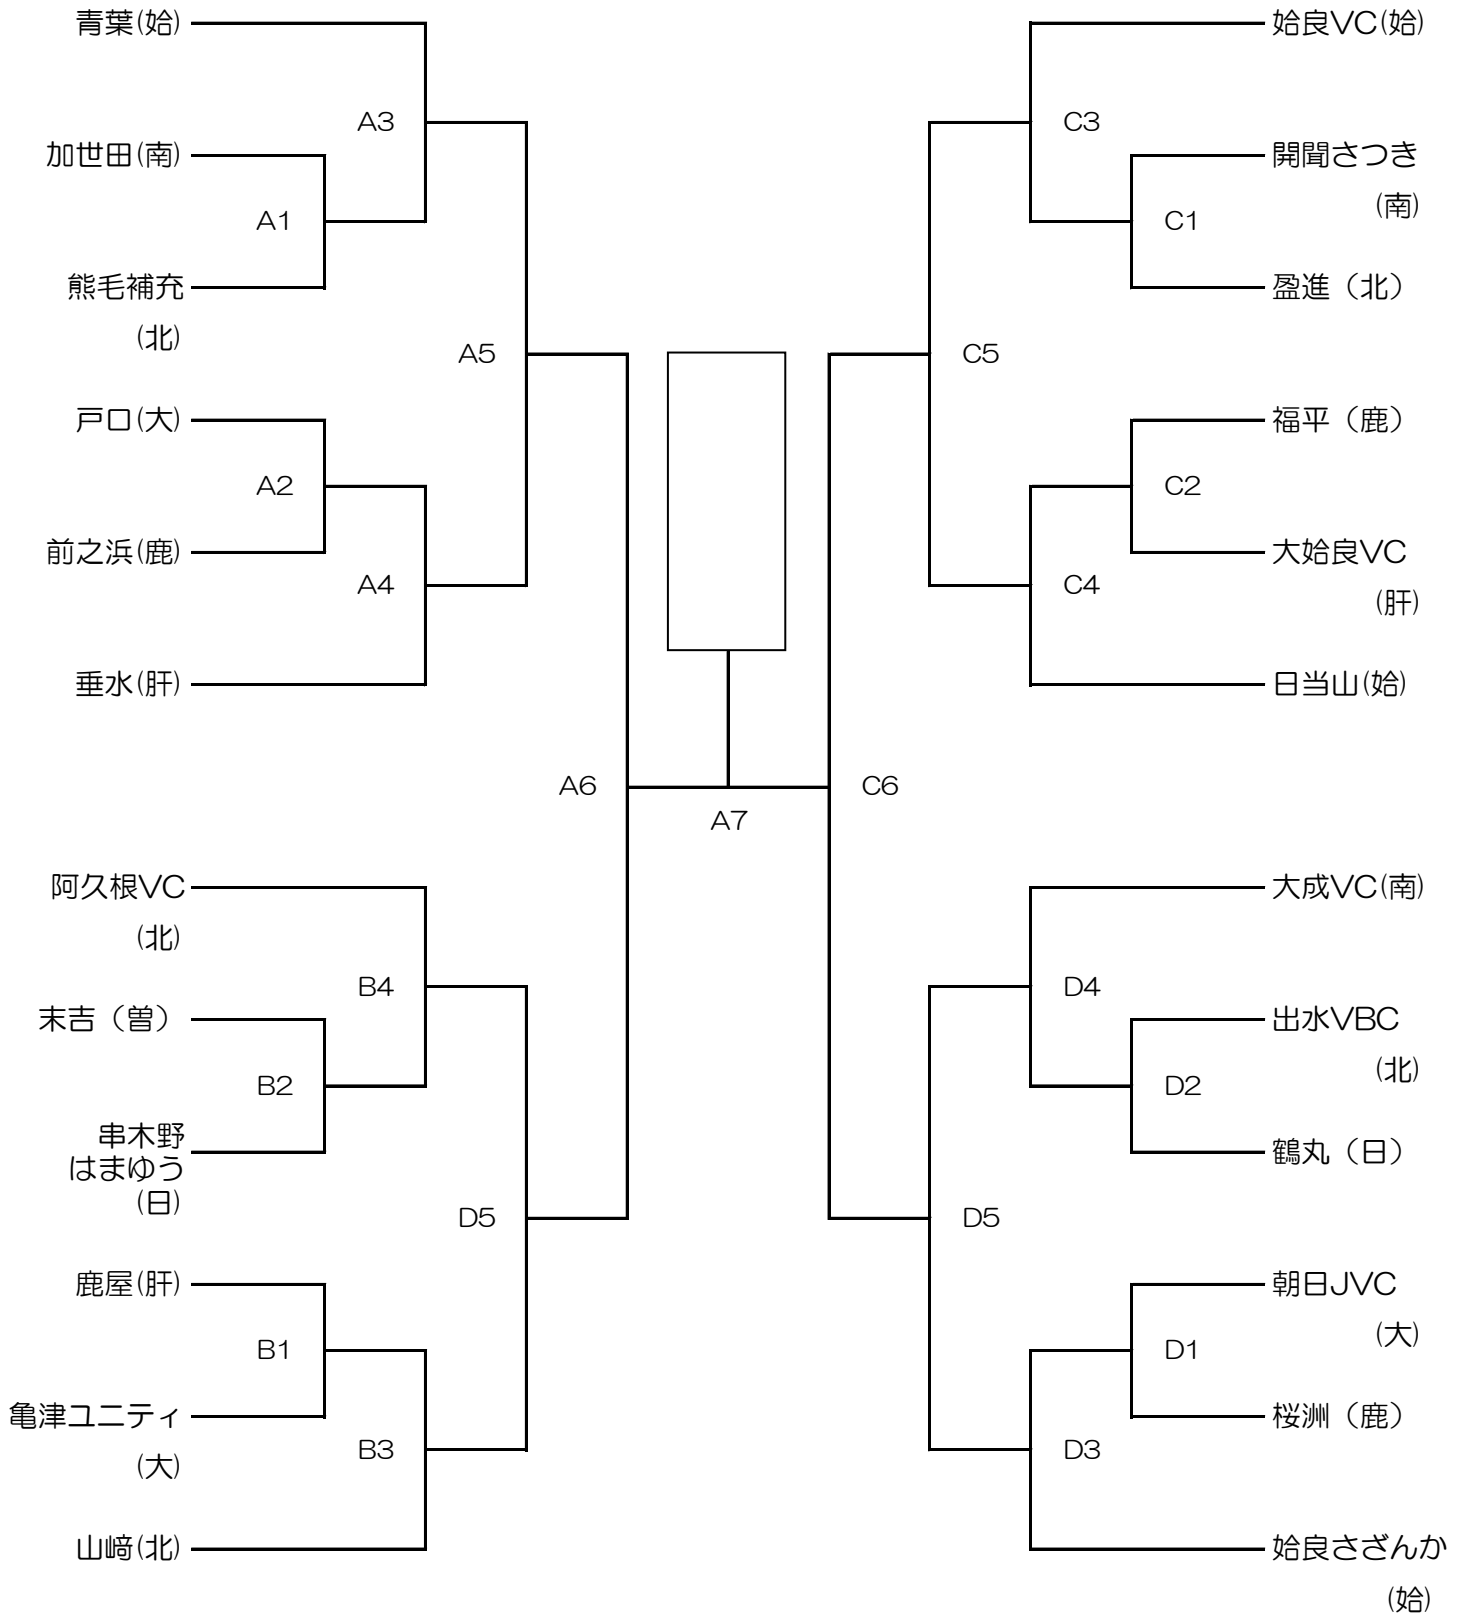

第27回 県小学生バレーボール男女優勝大会(安藤旗)組合せ

【男子の部】

平成26年11月23日(日)
 串木野総合体育館
 受付 8:30~
 開会式 9:00

※ 第1試合目の審判は、Aコートは川上嵐、Bコートは宮脇とスターダストジュニア、Cコートはながはると寿JVC、Dコートは盈進排球団となり、以後は敗者チームが審判となります。

第27回 県小学生バレーボール男女優勝大会(安藤旗)組合せ

【女子の部】

平成26年11月23日(日)
 始良総合体育館
 受付 8:30~
 開会式 9:00

※ 第1試合目の審判は、第3試合目のチームが審判となり、以後は敗者チームが審判となります。

第27回 県小学生バレーボール男女優勝大会(安藤旗)組合せ

【混合の部】

平成26年11月23日(日)

横川総合体育館

受付 8:30~

開会式 9:00

※ 第1試合目の審判は、第3試合目のチームが審判となり、以後は敗者チームが審判となります。