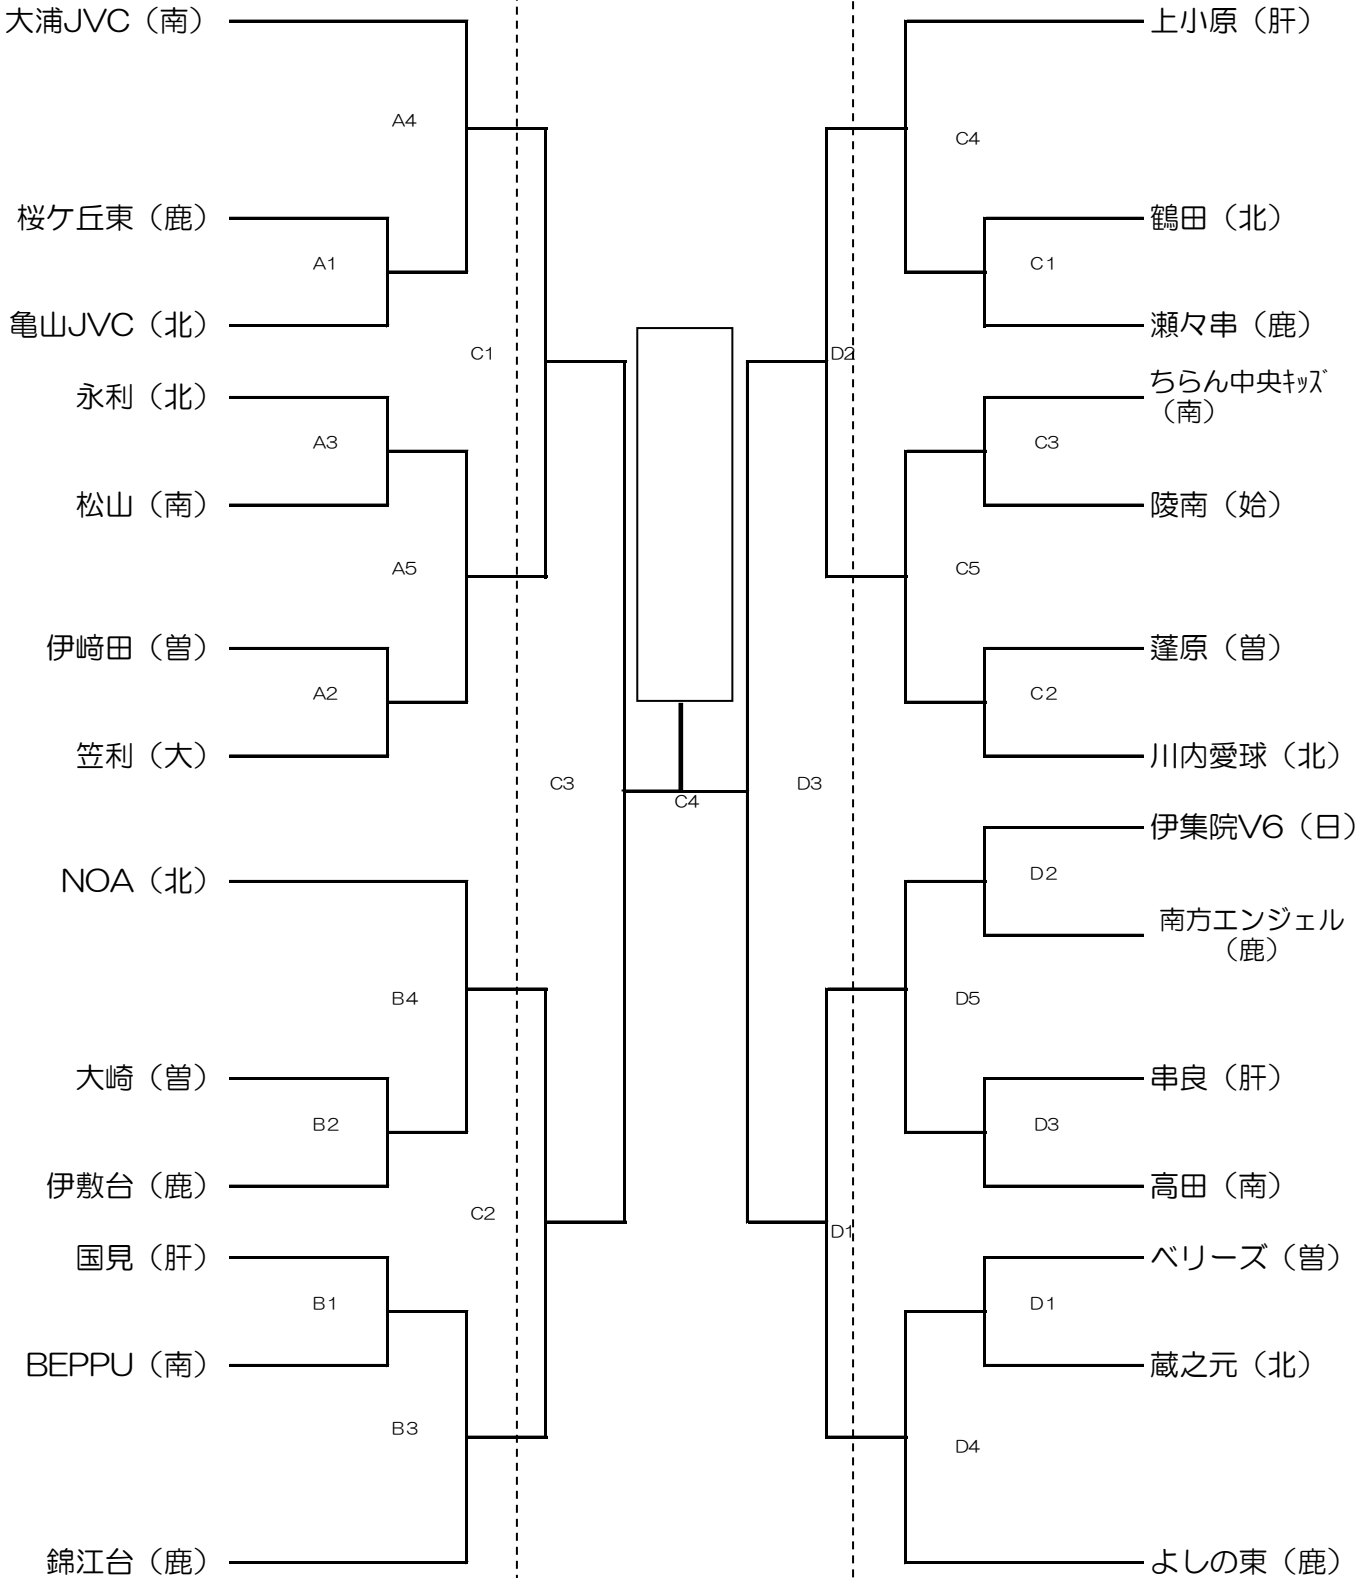

# 〔混合の部〕

平成26年 6月28日(土) 29日(日)  
 第1日目 串木野総合体育館

第2日目 横川総合体育館

第1日目 串木野総合体育館 A B

第2日目  
 横川総合体育館  
 C D

第1日目 串木野総合体育館 C D

審判割り当ては、各コートとも第3試合のチームが補助員となり、以後は敗者チームが担当となります。