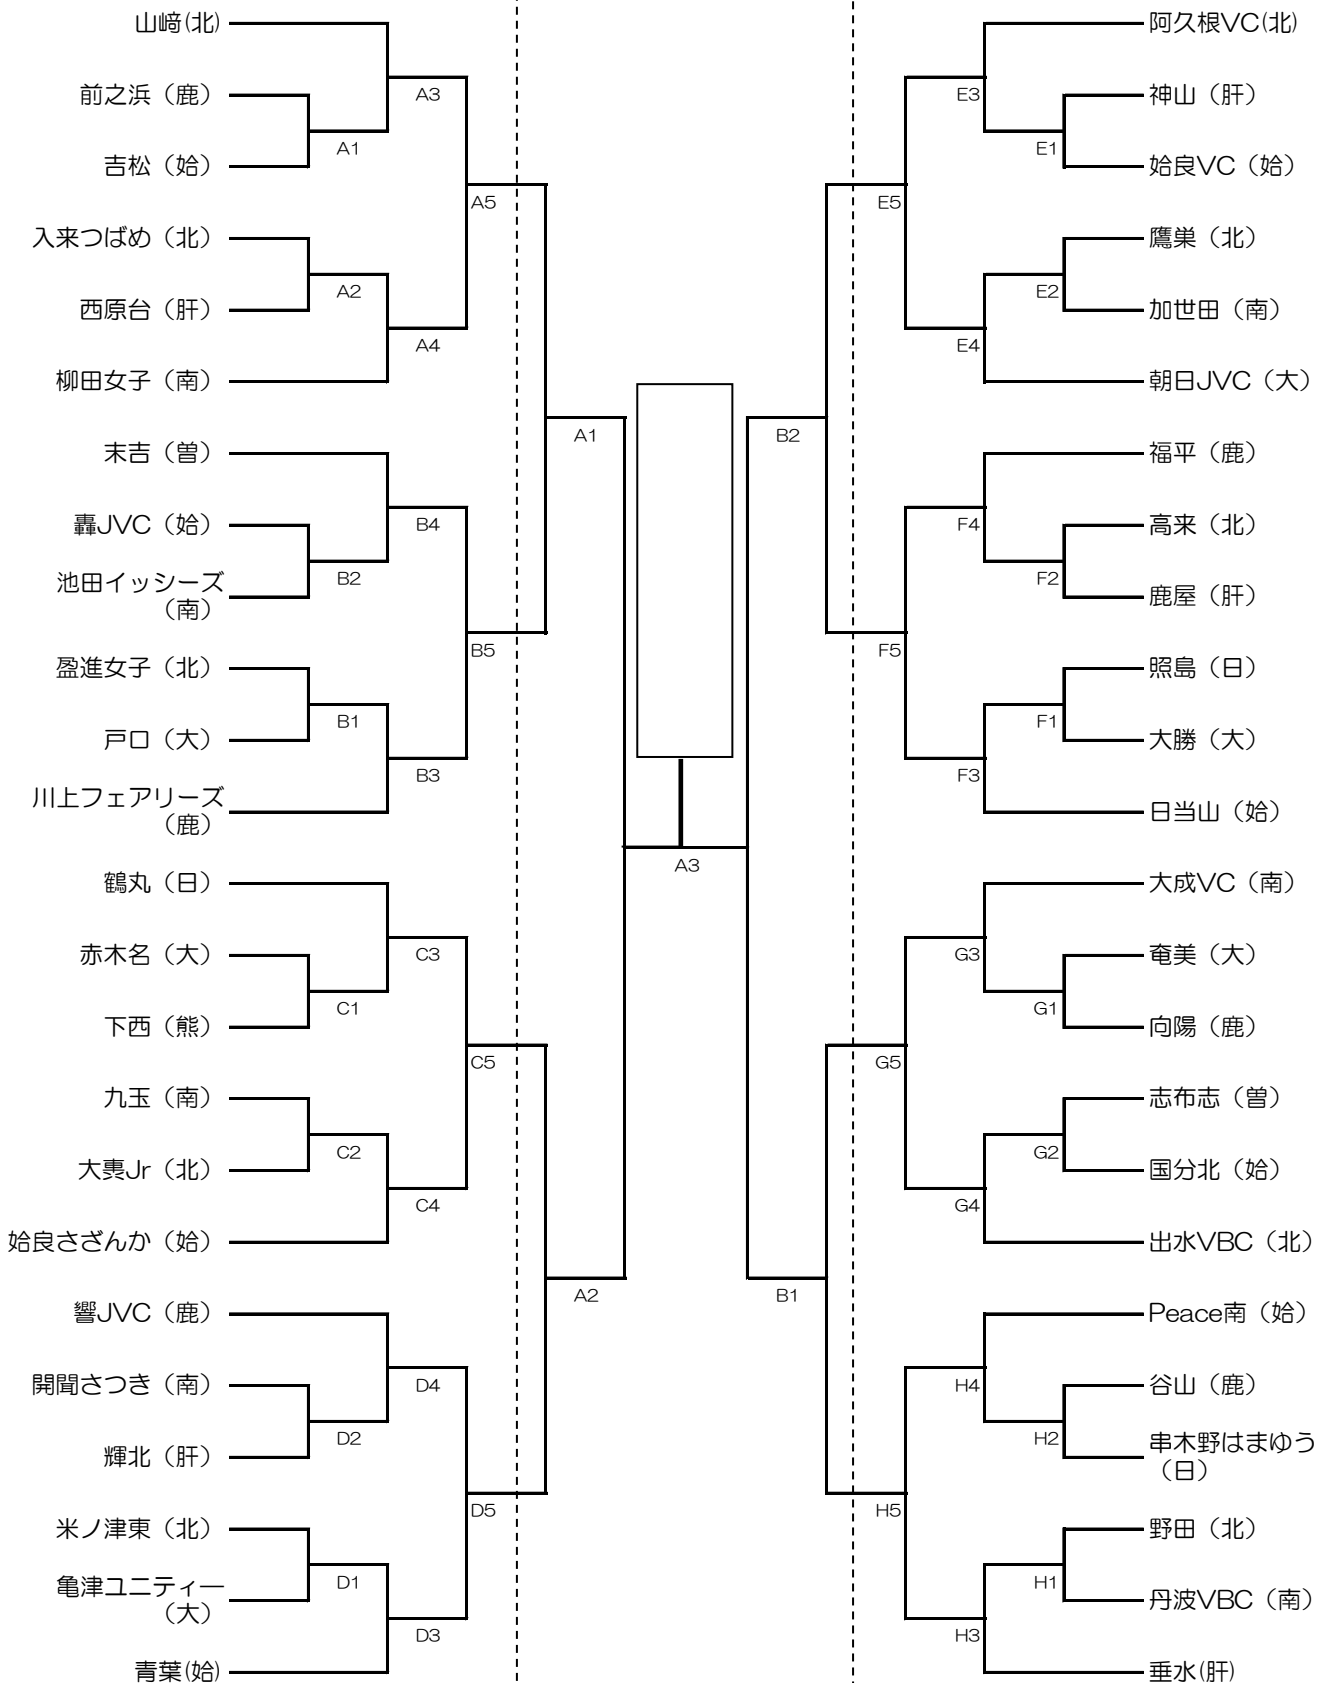

ファミリーマートカップ第34回大会  
**全日本バレーボール小学生大会**  
 鹿児島県大会 組合せ  
 開会式 9:15 試合開始 9:45

# [女子の部]

平成26年 6月28日(土) 29日(日)  
 第1日目 横川総合体育館  
 牧園アリーナ  
 第2日目 横川総合体育館

第1日目 横川総合体育館 A B C D

第2日目

第1日目 牧園アリーナ E F G H

審判割り当ては、各コートとも第3試合のチームが補助員となり、以後は敗者チームが担当となります。

ファミリーマートカップ第34回大会  
**全日本バレーボール小学生大会**  
 鹿児島県大会 組合せ  
 開会式 9:15 試合開始 9:45